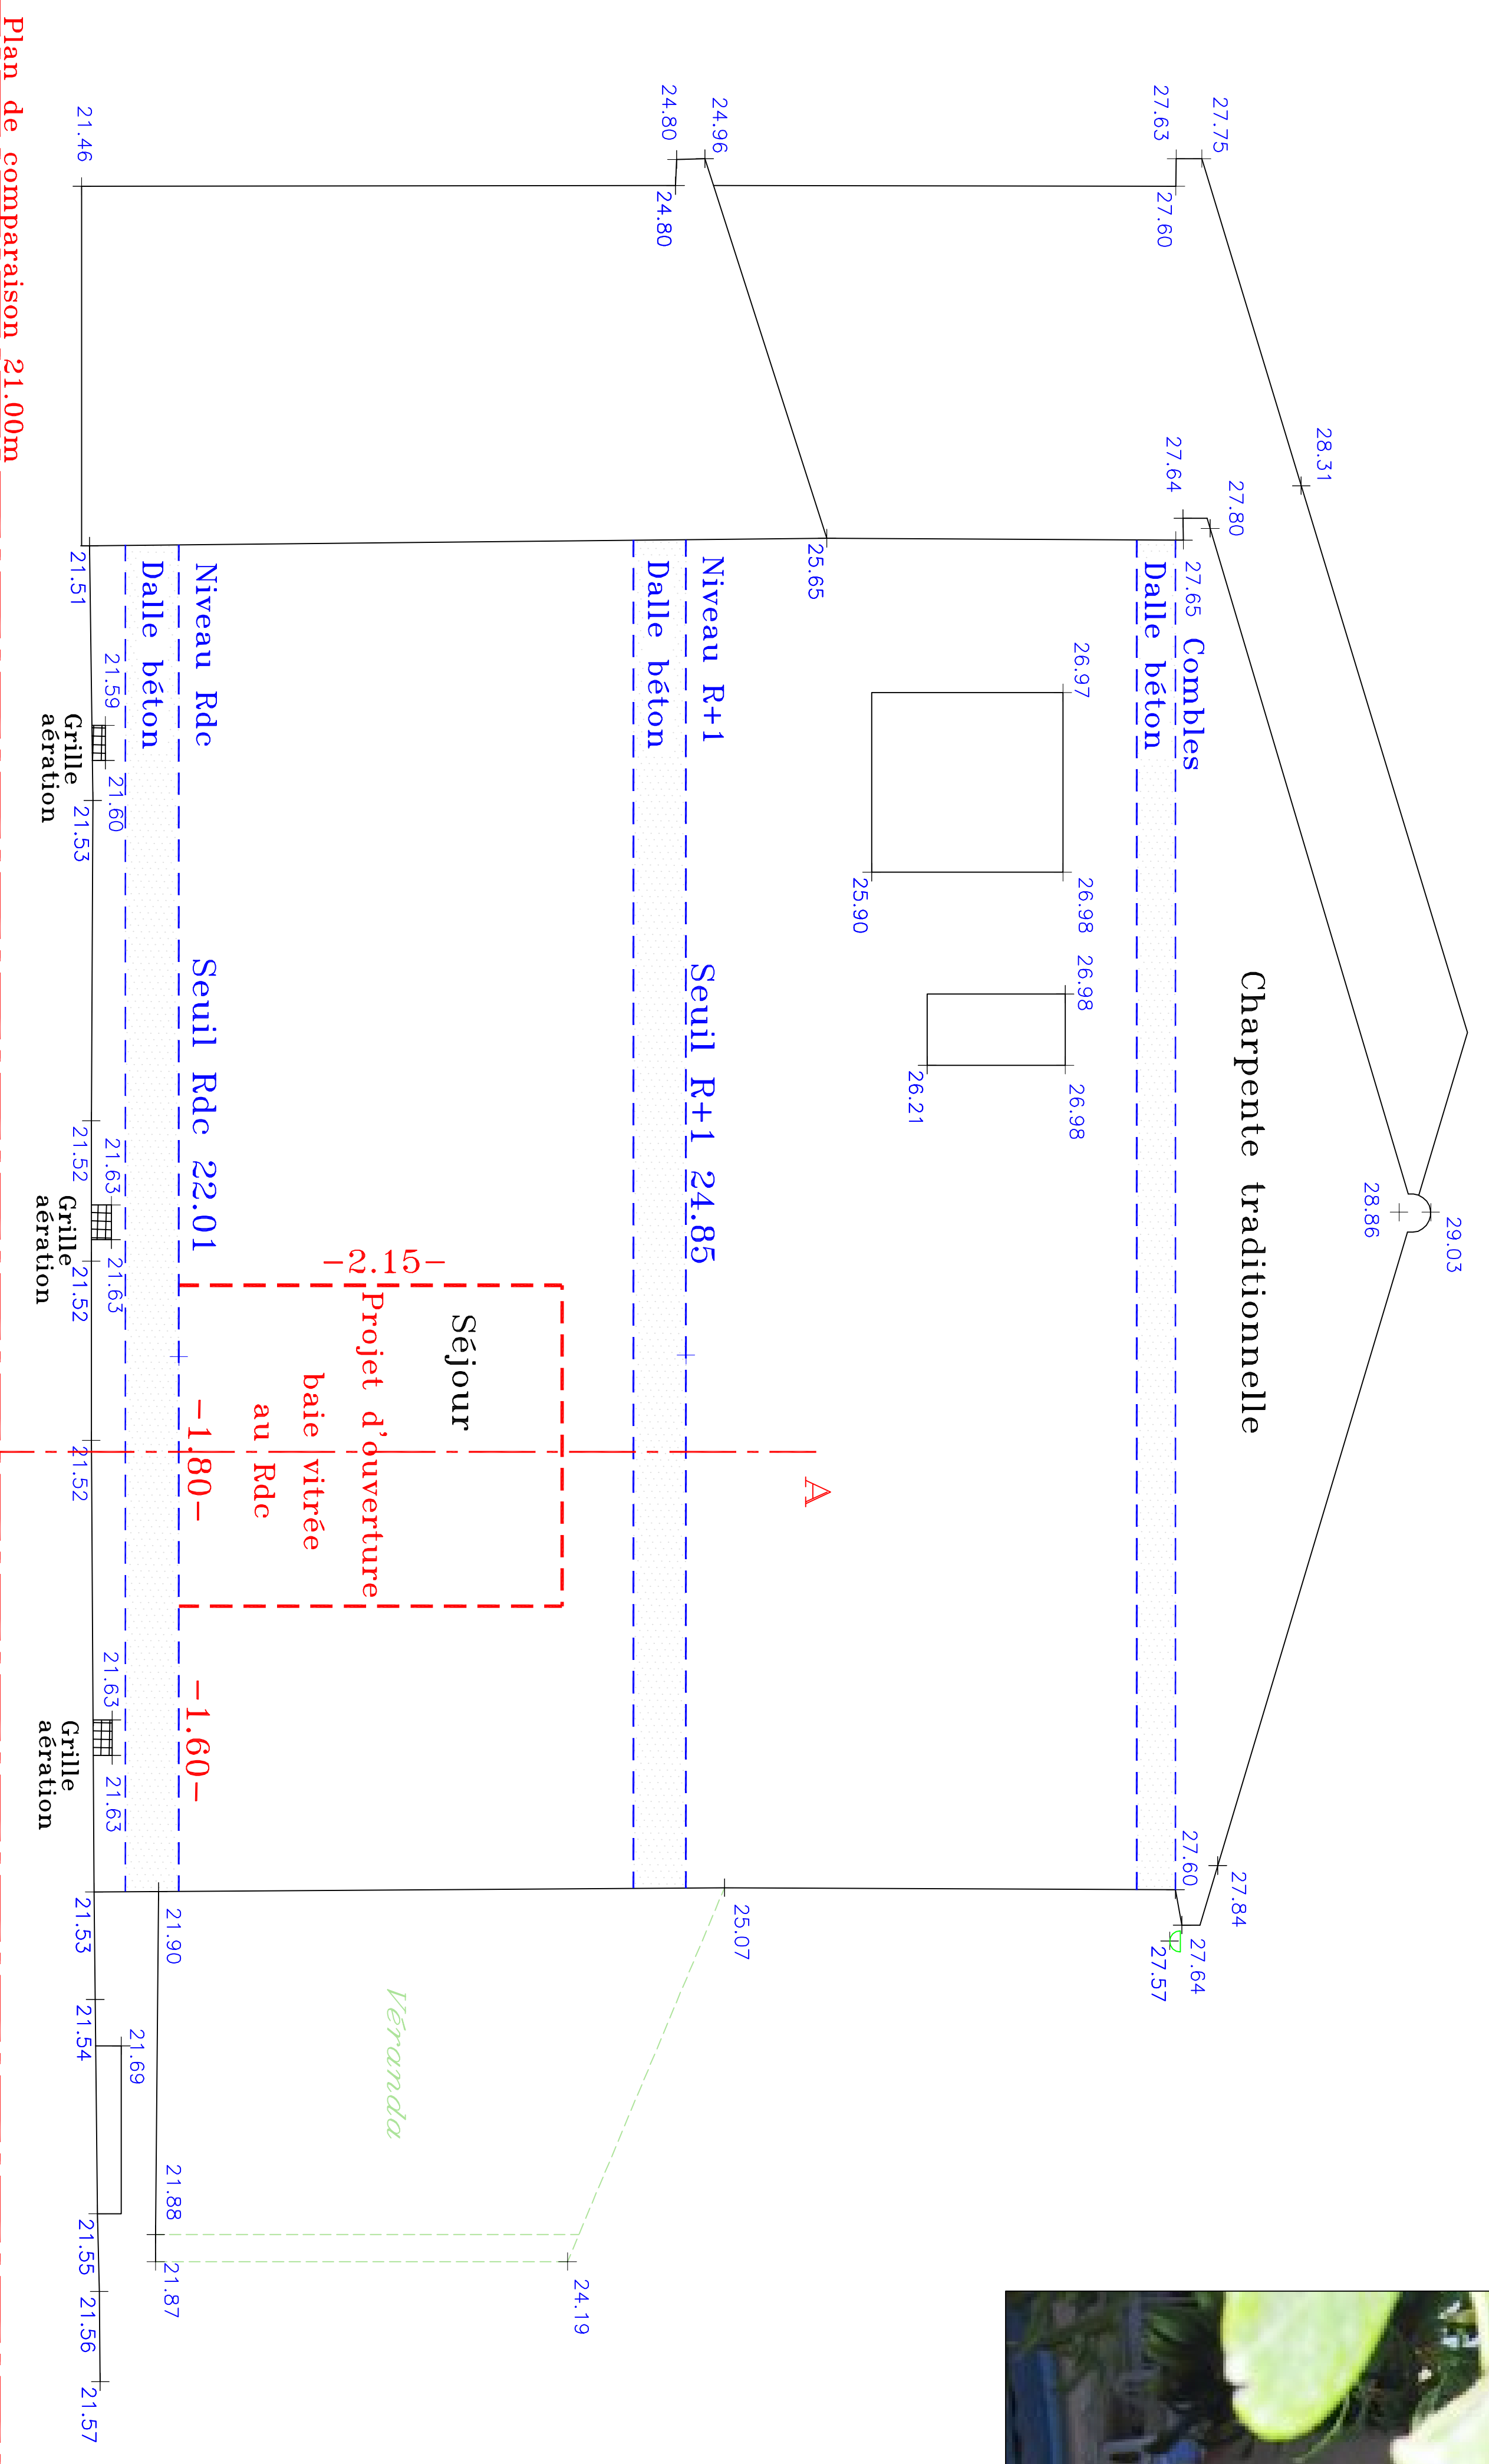

FACADE SUD

Plan de comparaison 21.00m

A1

Coupe A-A1

Plan de comparaison 21.00m

ECHELLE 1/50

Altimétrie rattachée au N.C.F

ECHELLE 1/50

Altimétrie rattachée au N.C.F