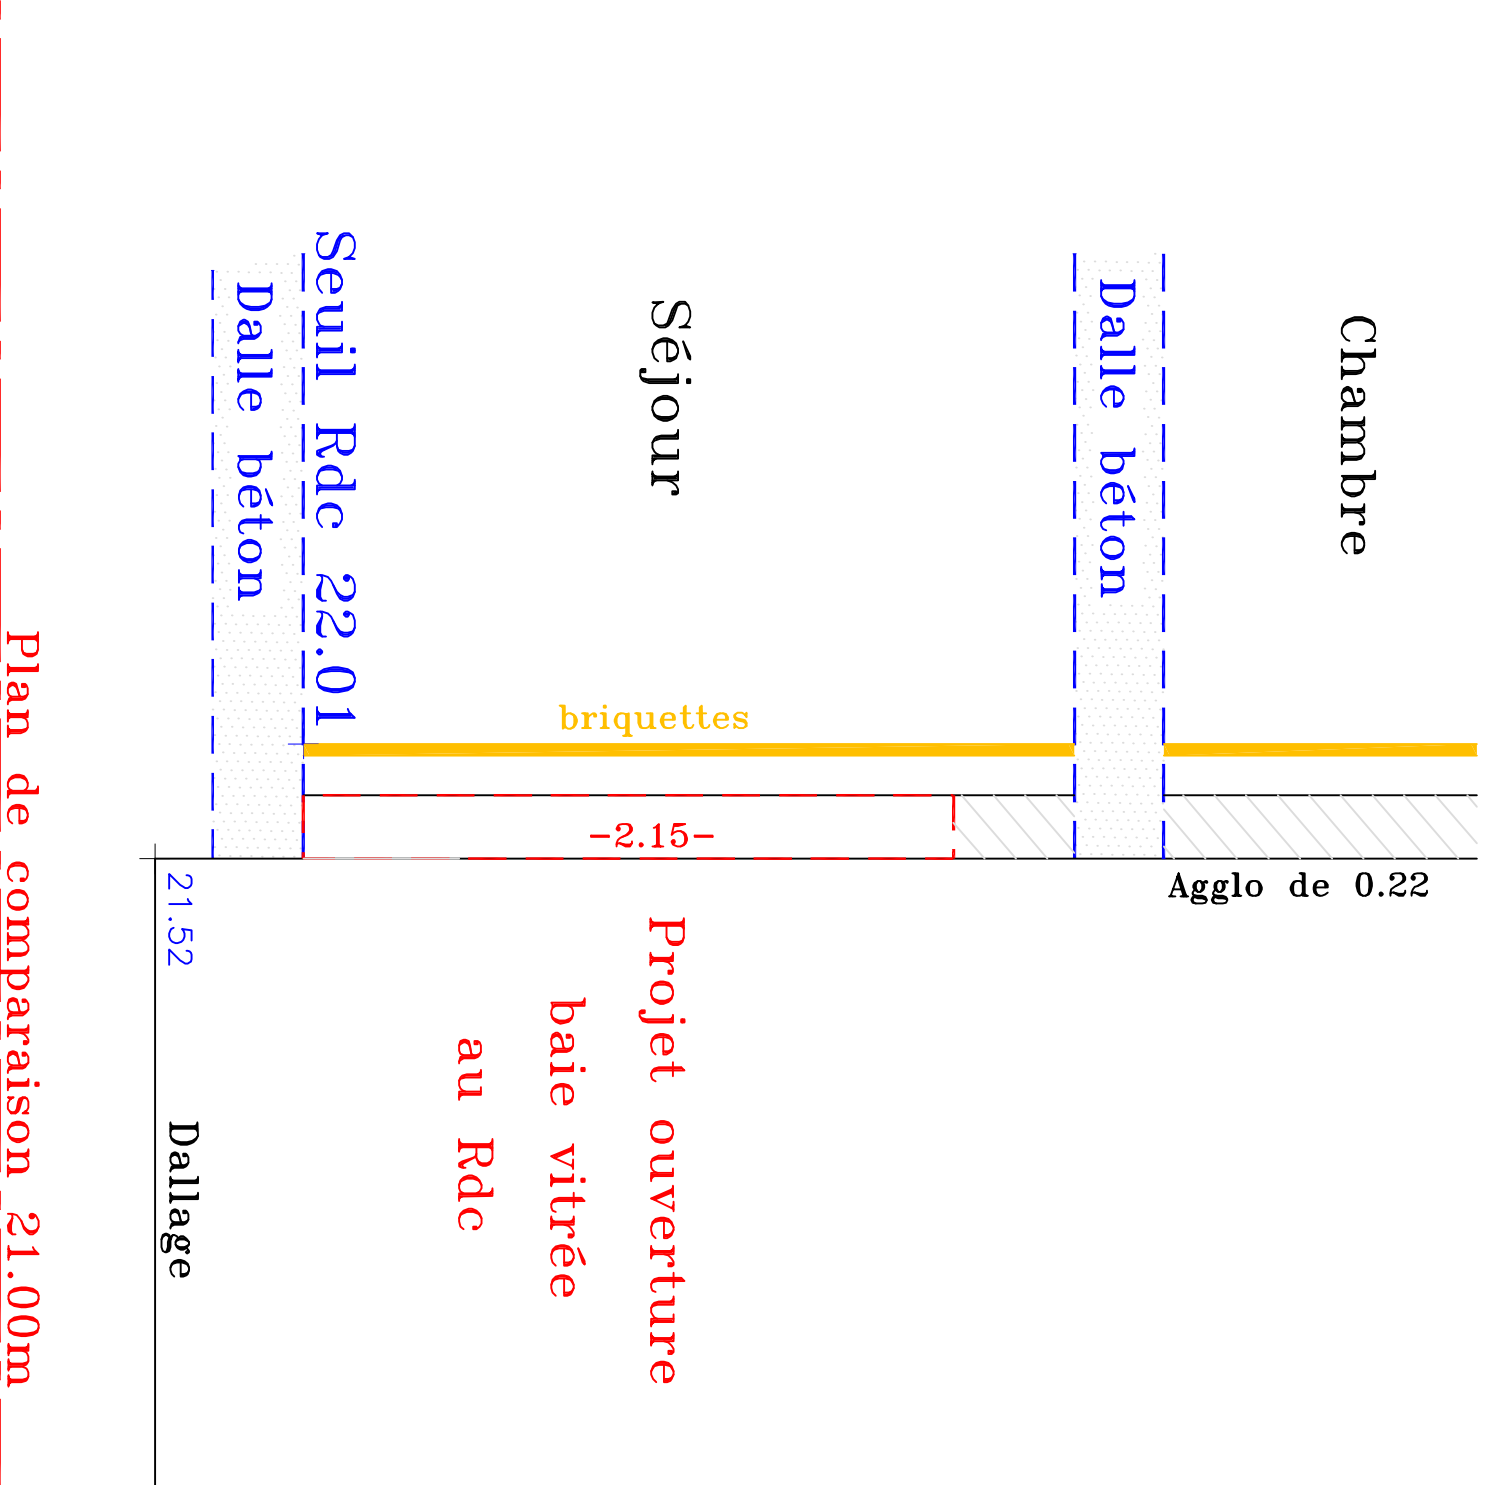

FACADE SUD

Plan de comparaison 21.00m

A1

Coupe A-A1

Plan de comparaison 21.00m

ECHELLE 1/50

Altimétrie rattachée au N.C.F

ECHELLE 1/50

Altimétrie rattachée au N.C.F