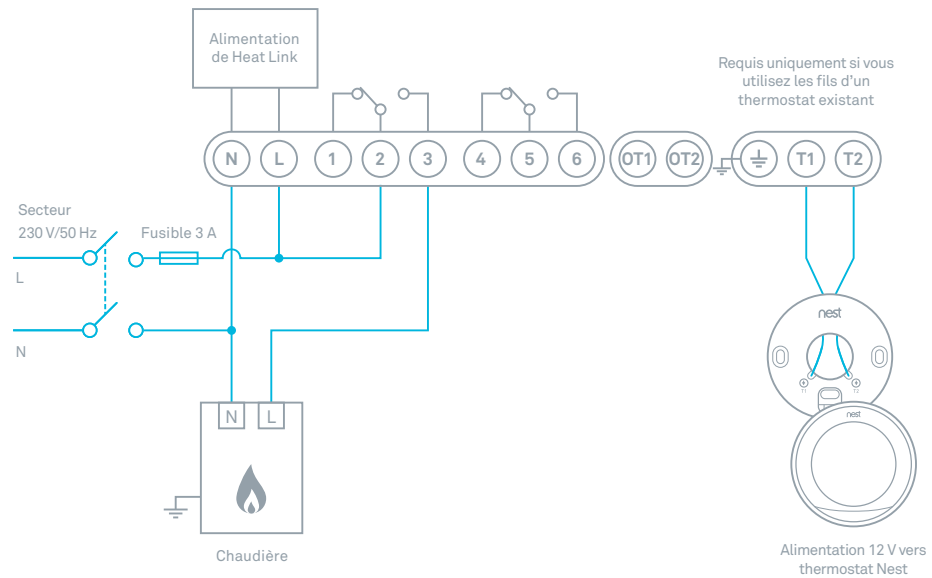

Chaudière mixte 230 V

Chaudière mixte basse tension/contact sec

Chaudière OpenTherm

Système de chauffage urbain avec vanne de régulation électrique