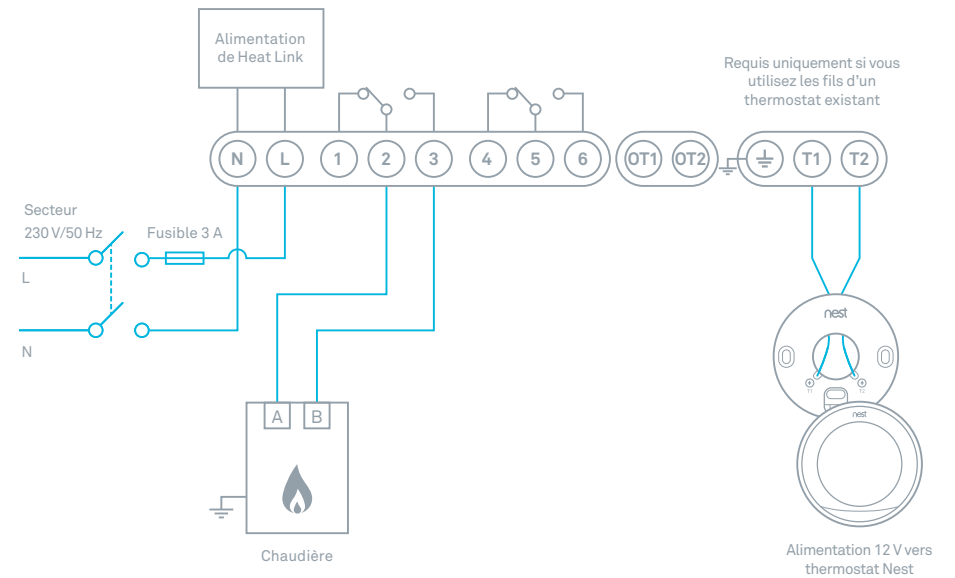

Chaudière mixte 230 V

Chaudière mixte basse tension/contact sec

Chaudière OpenTherm

Système de chauffage urbain avec vanne de régulation électrique