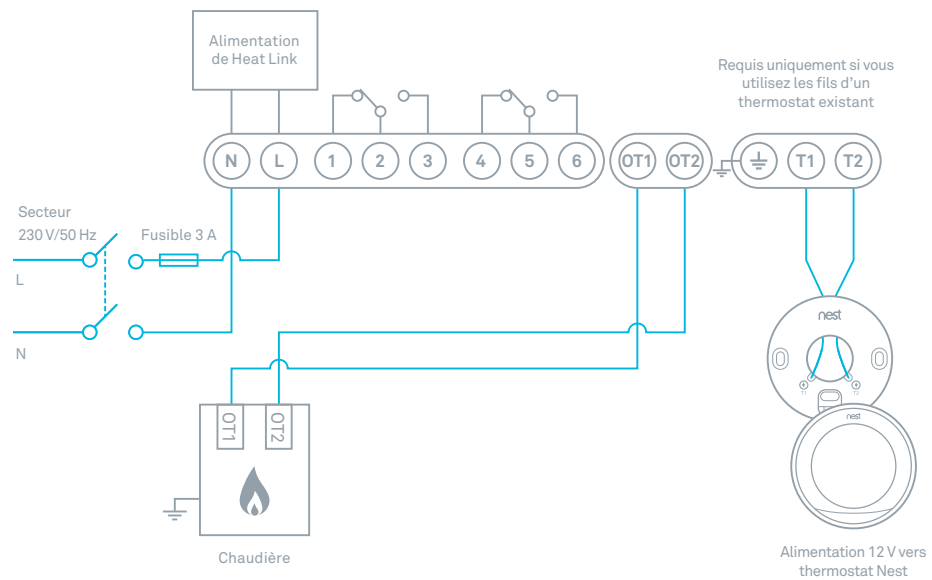

Chaudière mixte 230 V

Chaudière mixte basse tension/contact sec

Chaudière OpenTherm

Système de chauffage urbain avec vanne de régulation électrique