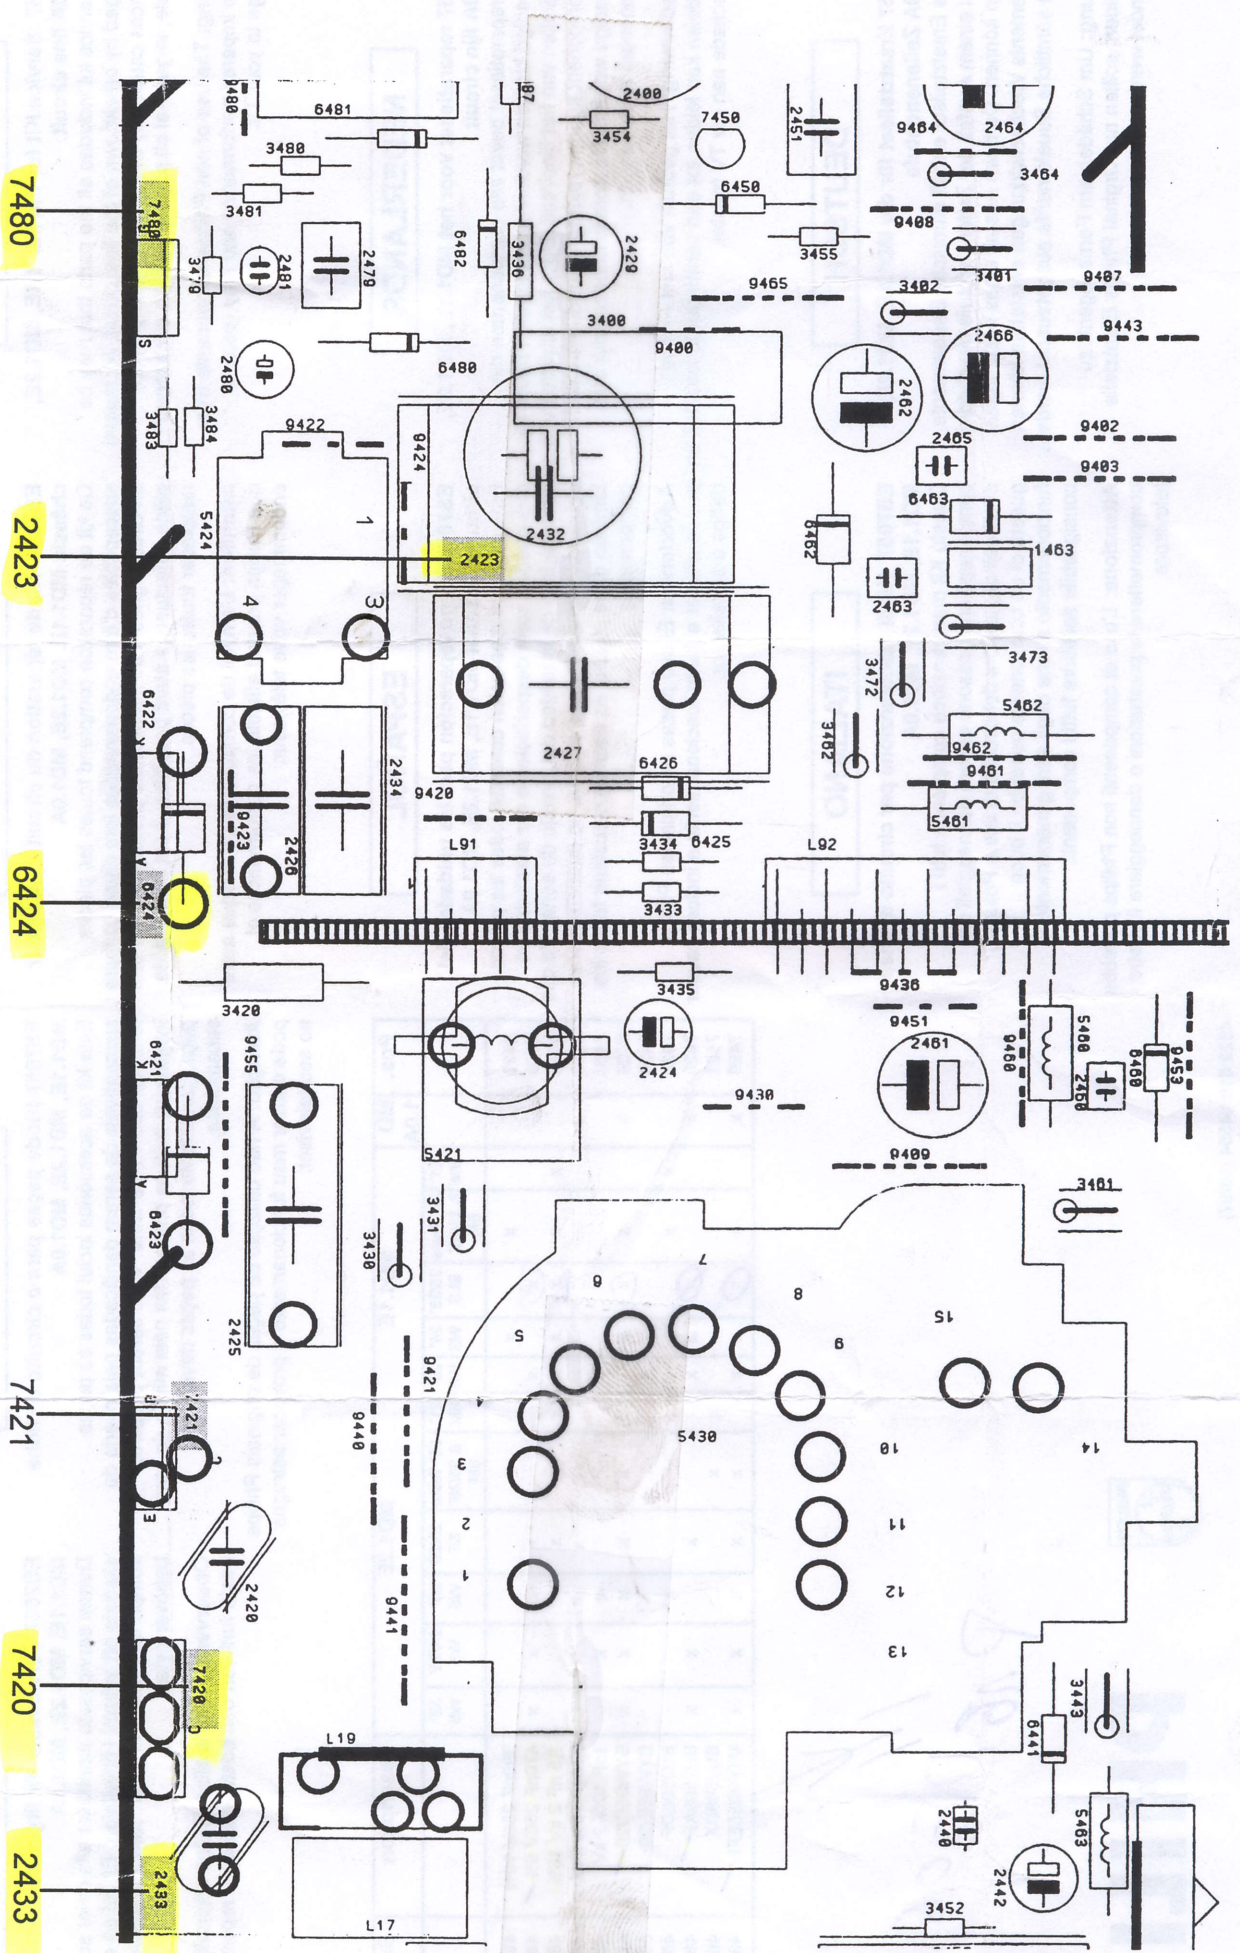

Service kit ES 7057 (LINE KIT MD 1.1E, MD1.2E, MD1.0A)

7480

2423

6424

7421

7420

2433

PHILIPS