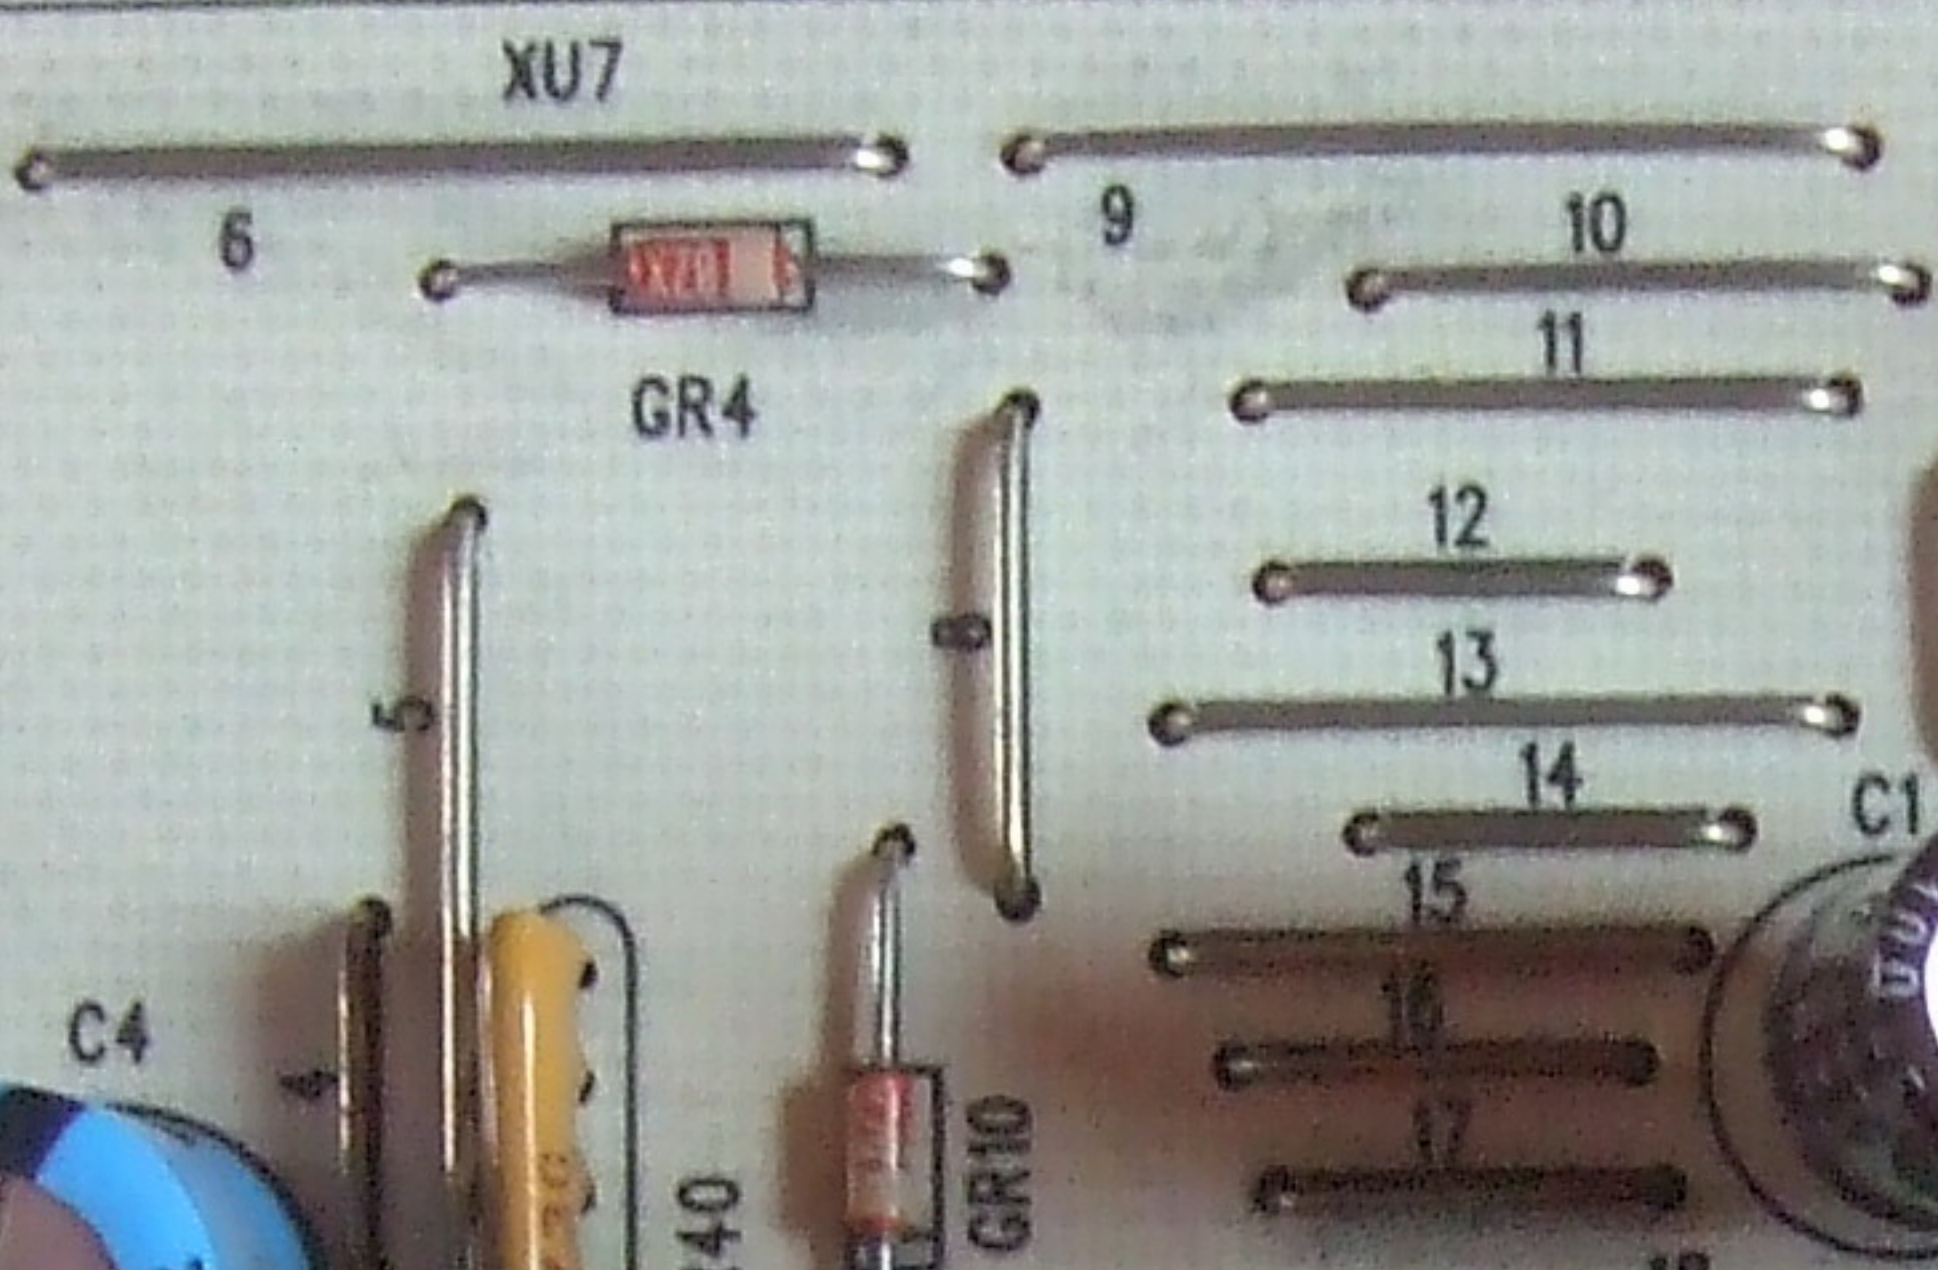

5 XS5 1 7
60 60 72 72 3
13002842

XP10

SIEMENS J9804
V23082-A1007-X6
SA 1/8HP
240VAC
24V
10A/250 V ~
70 °C
PIN VIEW MEXICO
6006

SIEMENS J9804
V23082-A1007-X6
SA 1/8HP
240VAC
24V
10A/250 V ~
70 °C
PIN VIEW MEXICO
6006

C4
30 03
PN

03 S 2
46 822

AKO 546 54
47 555-02 (OT)
124 920 10 0

1	2	3	4	5	6	7	8	9	10	11	12	13	14	15	16	17	18	19	20	21	22	23	24	25	26	27	28	29	30	