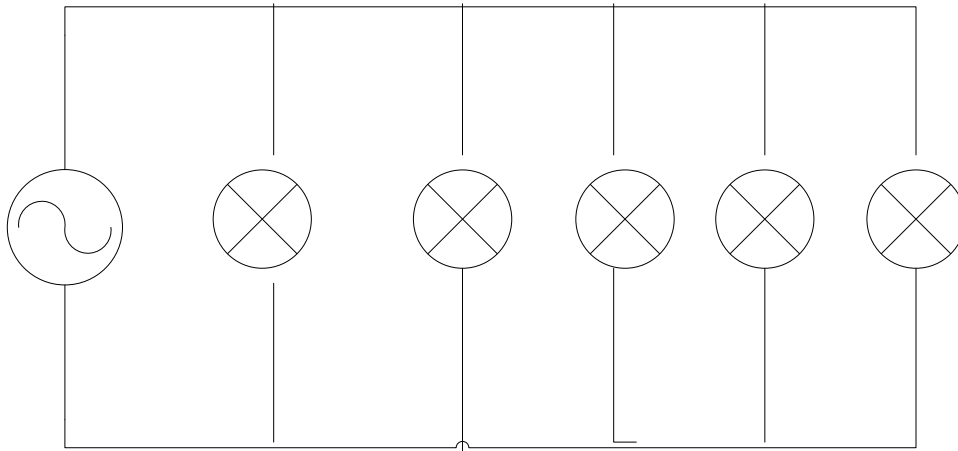

5m de longueur

Cable 2.5 mm²

Transfo 230/12v
250 VA

Cable 2.5 mm²

Spot 12v / 50 W