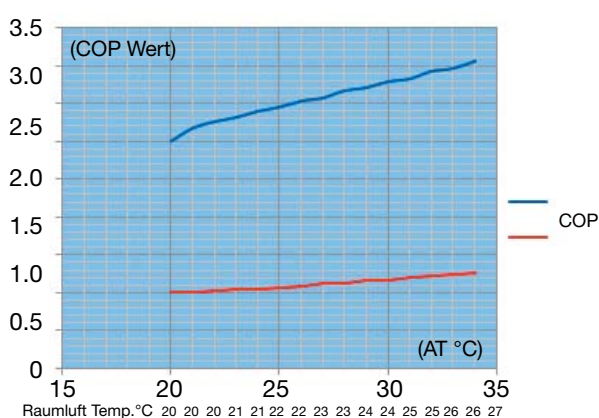

VPL 25 & 28 Puissance thermique (à 1000m³/h)

COP