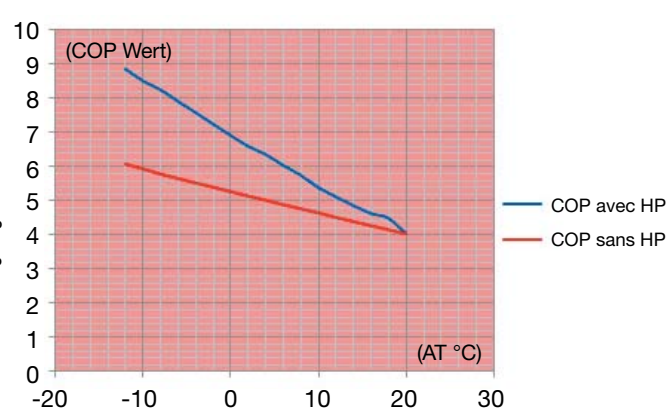

VPL 25 & 28 Puissance frigorifique (à 1000m³/h)

COP