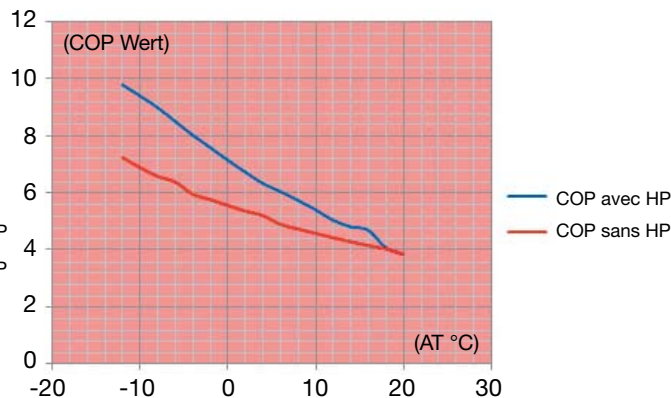

NILAN VPL 15 - 28 / courbes des performances

VPL 15 & 15T Puissance thermique (à 400m³/h)

COP

– air management for your comfort

VPL 15 & 15T Puissance frigorifique (à 400m³/h)

COP