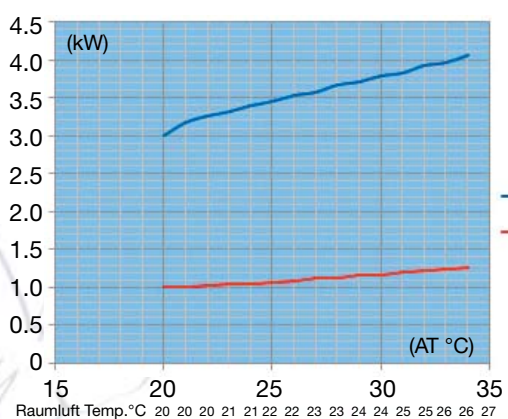

NILAN VPL 15 - 28 / courbes des performances

VPL 15 & 15T Puissance thermique (à 400m³/h)

COP

– air management for your comfort

VPL 15 & 15T Puissance frigorifique (à 400m³/h)

COP

VPL 25 & 28 Puissance thermique (à 1000m³/h)

COP

VPL 25 & 28 Puissance frigorifique (à 1000m³/h)

COP