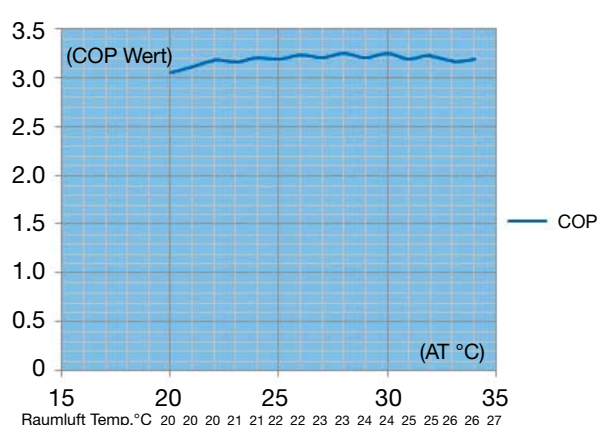

NILAN VPL 15 - 28 / courbes des performances

VPL 15 & 15T Puissance thermique (à 400m³/h)

COP

– air management for your comfort

VPL 15 & 15T Puissance frigorifique (à 400m³/h)

COP

VPL 25 & 28 Puissance thermique (à 1000m³/h)

COP

VPL 25 & 28 Puissance frigorifique (à 1000m³/h)

COP