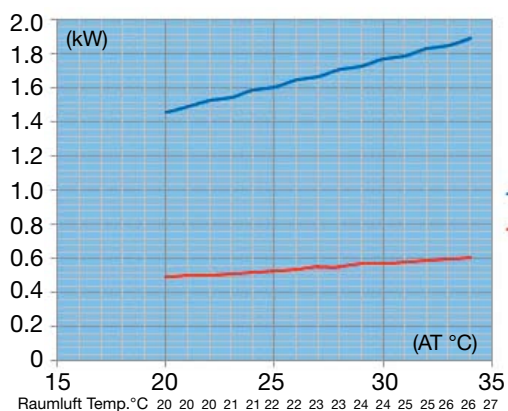

VPL 25 & 28 Puissance thermique (à 1000m³/h)

COP