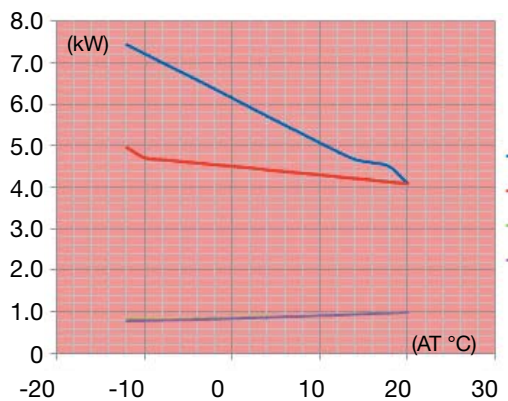

VPL 25 & 28 Puissance frigorifique (à 1000m³/h)

COP