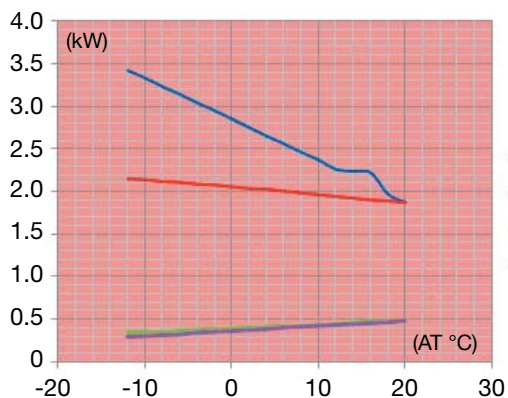

NILAN VPL 15 - 28 / courbes des performances

VPL 15 & 15T Puissance thermique (à 400m³/h)

COP

– air management for your comfort

VPL 15 & 15T Puissance frigorifique (à 400m³/h)

COP