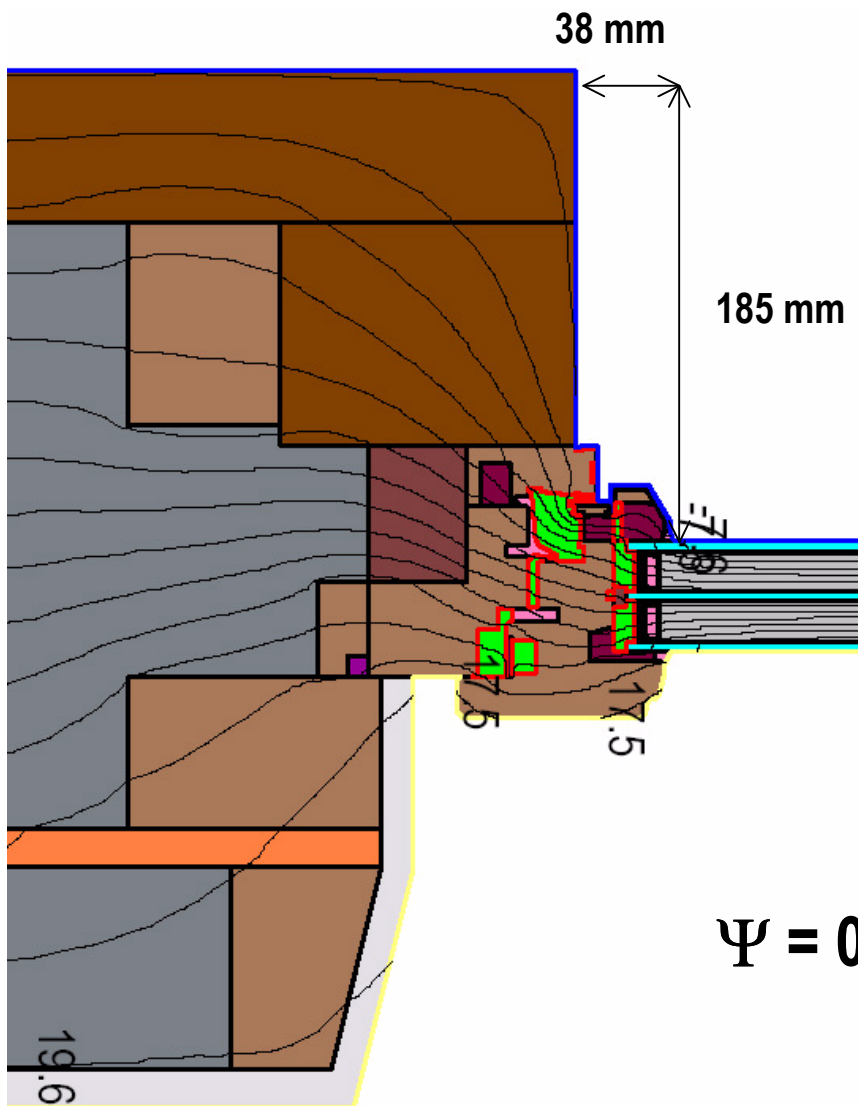

## DER FENSTERPAKT

Datenblatt Alu2Holz in System Zimmermann:

Beschreibung: Wand System Lebensraum Holz –Zimmermann seitlich und oben.  
Innen wird zwischen Holz und Holz mit Butyl abgedichtet  
Außen wird zwischen Aluminium und Putzschiene abgedichtet