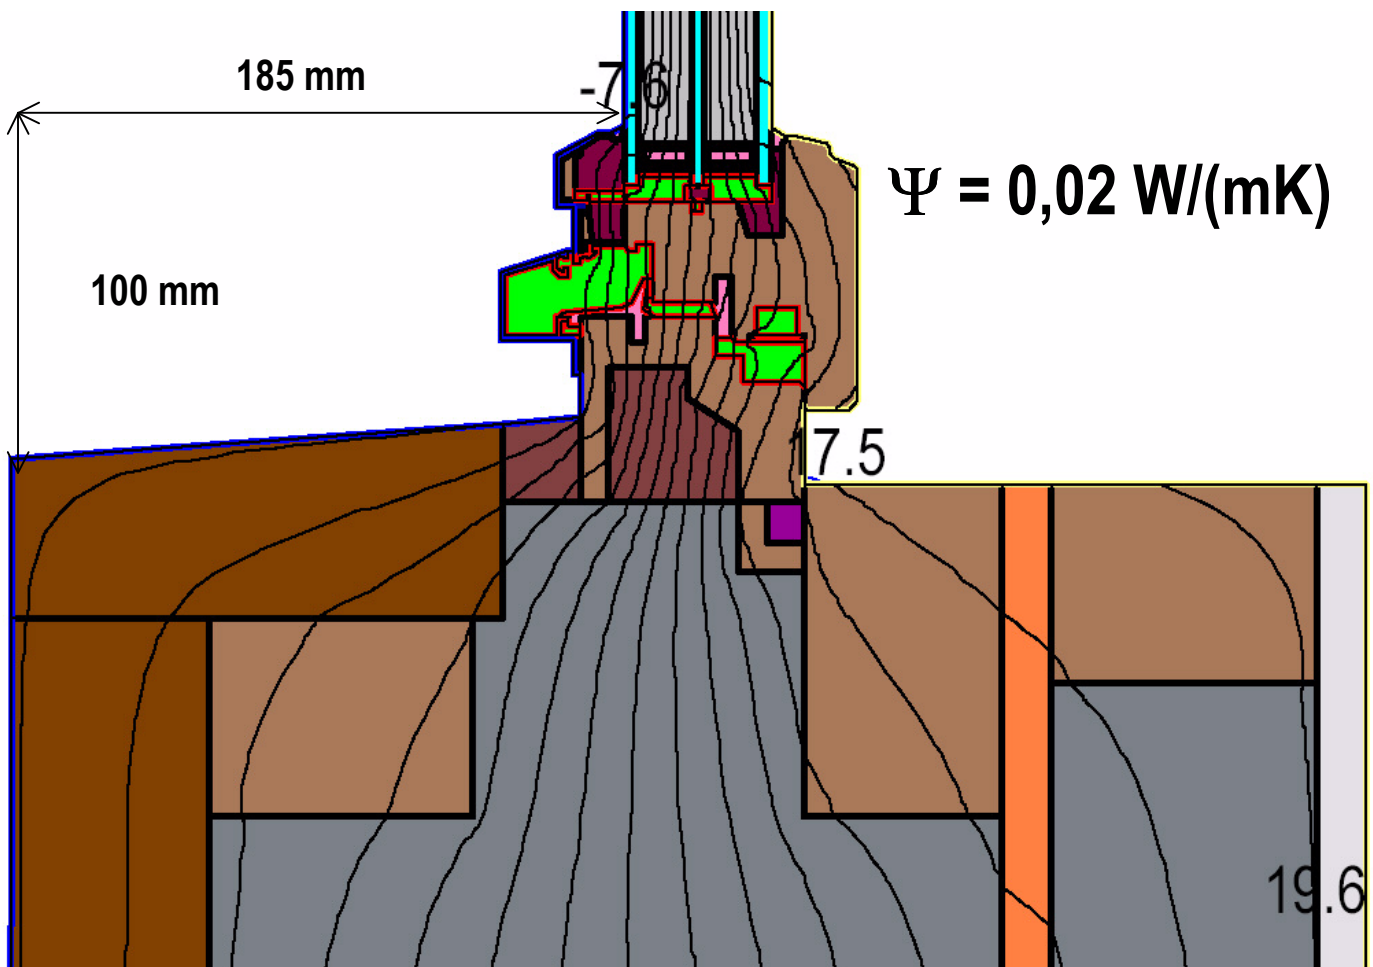

## DER FENSTERPAKT

Datenblatt Alu2Holz in System Zimmermann unten:

Beschreibung: Wand System Lebensraum Holz –Zimmermann unten.  
Innen wird zwischen Holz und Holz mit Butyl abgedichtet  
Außen wird zwischen Aluminium und Putzschiene abgedichtet