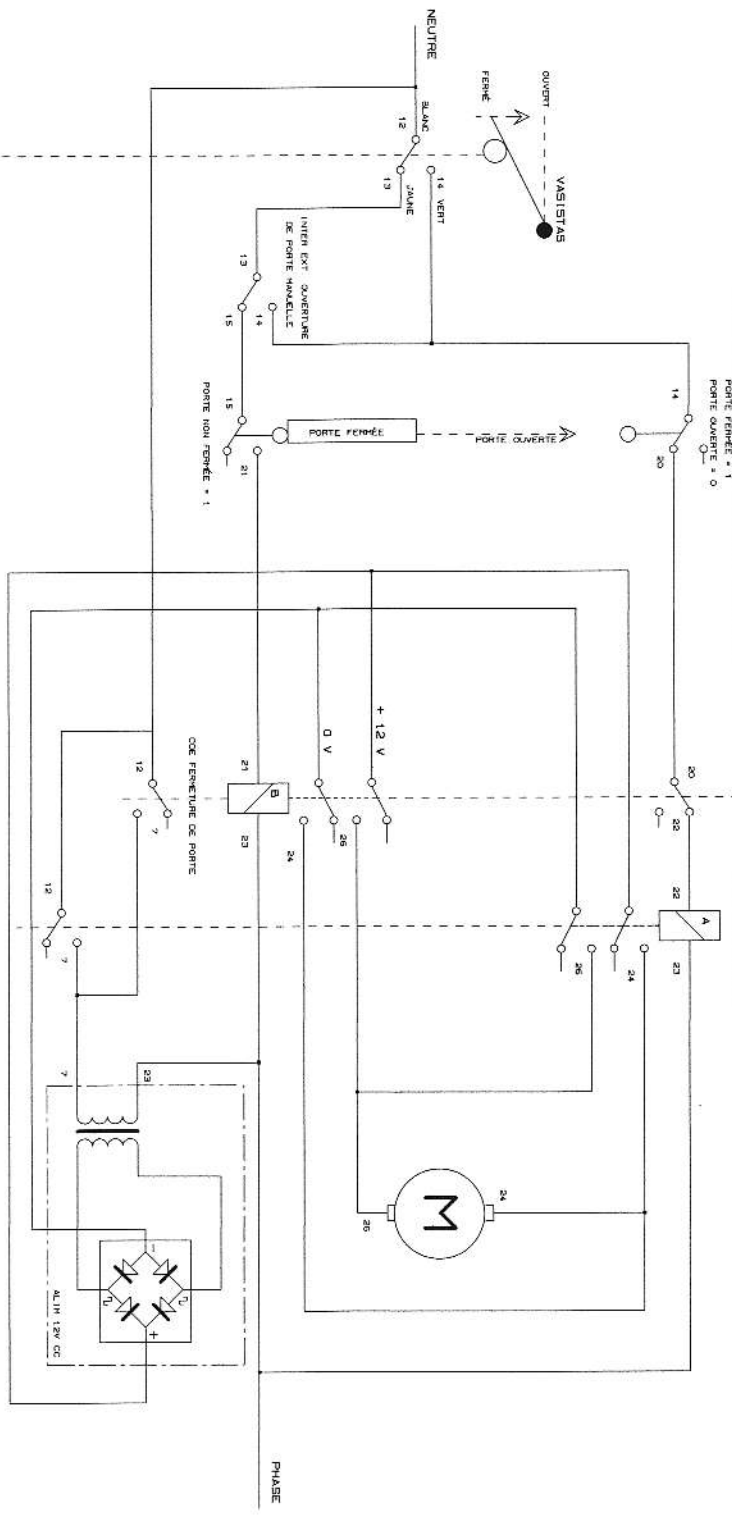

FIN DE COURSE SOLICITE L'ORDRE LA PORTE EST GRANDE OUVERTE

PORTE FERMÉE = 1

PORTE OUVERTE = 0

CDE OUVERTURE DE PORTE

D'ISONCTEUR 2 A

SCHEMA REPRÉSENTÉ PORTE FERMÉE VASISTAS FERMÉ

NOM DU FICHER: CDE PORTE SERRE