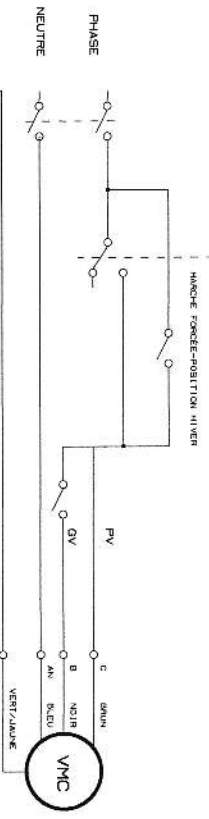

FIN DE COURSE SOLICITE L'ORDRE LA PORTE EST GRANDE OUVERTE

PORTE FERMÉE = 1

PORTE OUVERTE = 0

CDE OUVERTURE DE PORTE

D'ISONCTEUR 2 A

SCHEMA REPRÉSENTÉ PORTE FERMÉE VASISTAS FERMÉ

NOM DU FICHER: CDE PORTE SERRE