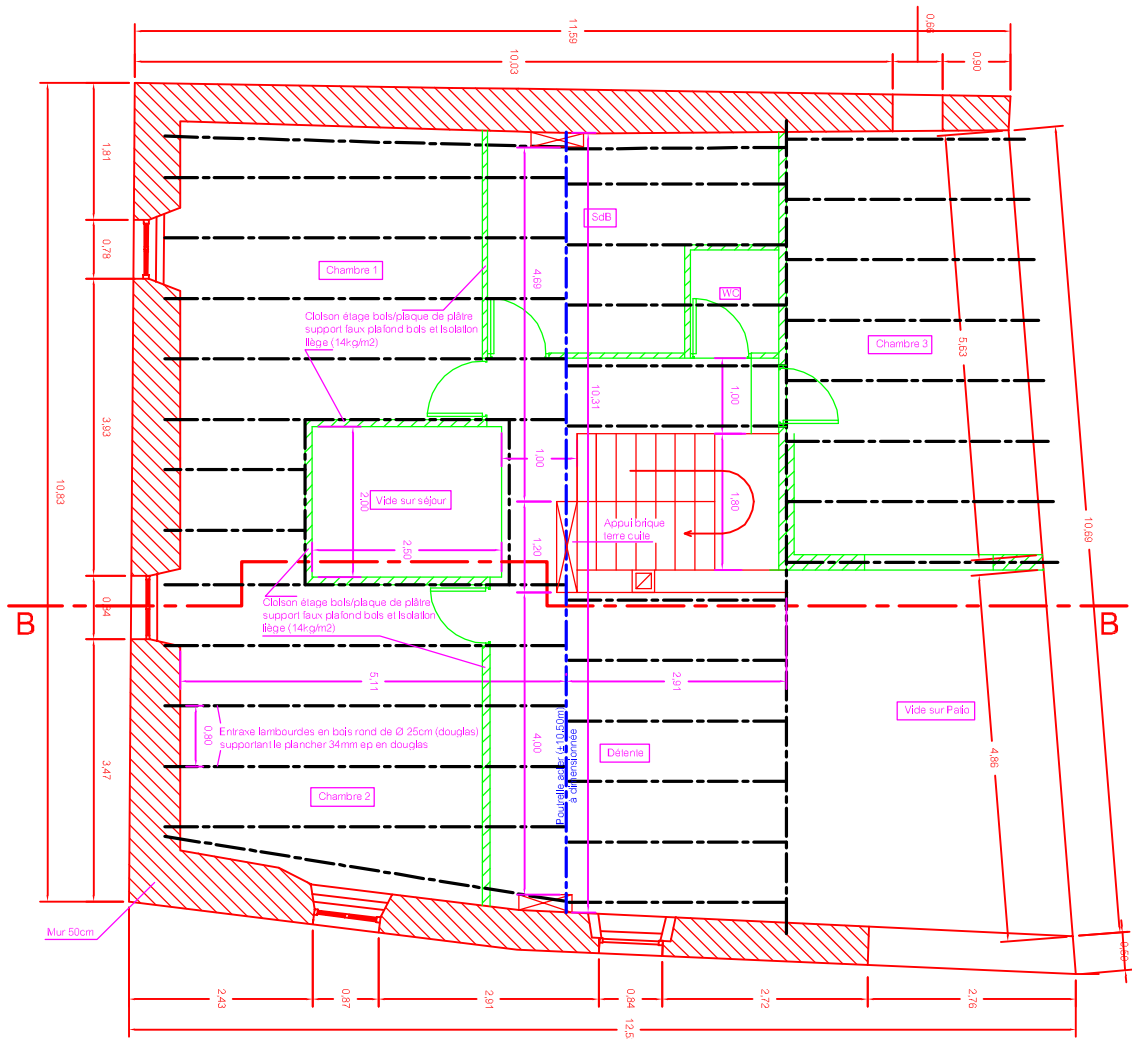

Coupe BB

Echelle
0 1m

Plan plancher haut RdC