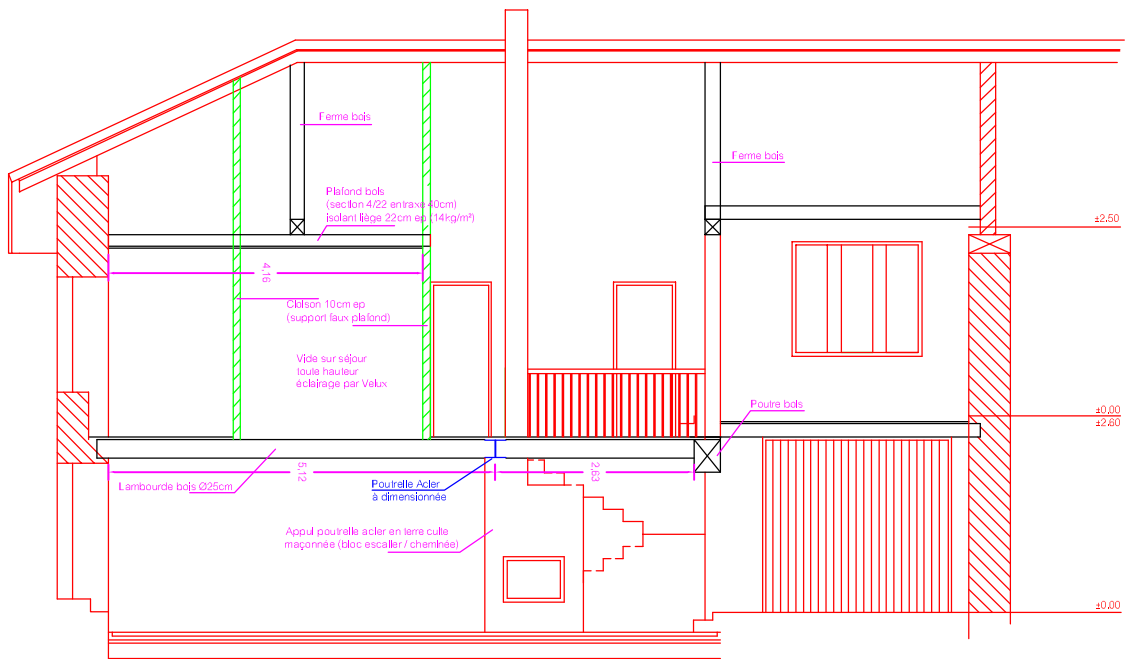

Coupe BB

Echelle
0 1m

Plan plancher haut RdC