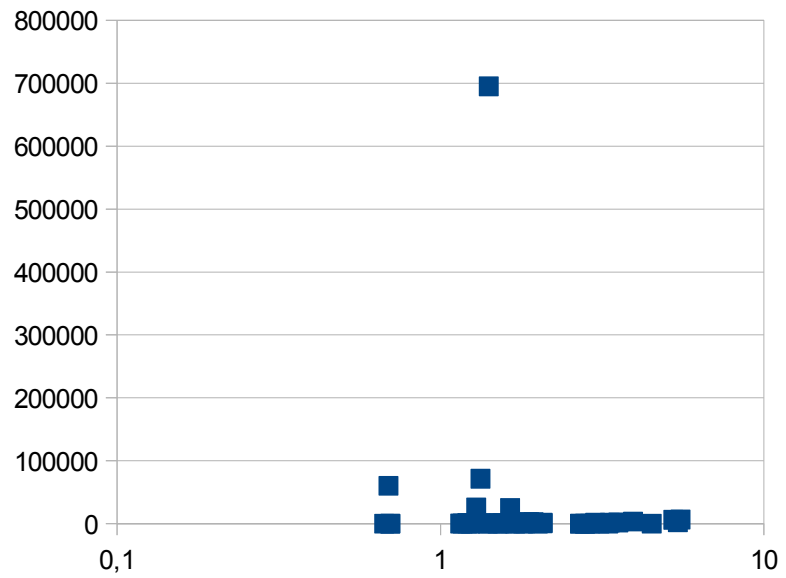

Feuille1

Rayon	Masse volumique
695000	1,41
2440	5,42
6052	5,25
6378	5,52
1737	3,34
3397	3,94
6	1,7
10	2
71492	1,33
8	2,7
10	4,5
15	2,7
18	3,1
18	3,1
20	2,8
20	2,8
25	2,9
38	3,3
50	1,5
90	1,8
93	2,8
1569	3,01
1815	3,55
2403	1,86
2631	1,94
60268	0,69
45	0,7
50	0,7
55	0,7
90	0,67
110	0,7
150	1,4
196	1,17
250	1,24
530	1,21
560	1,43
730	1,21
765	1,33
2575	1,88
25559	1,29
236	1,15
579	1,56
585	1,52
761	1,64
789	2,07
24764	1,64
1350	2,07
1137	2,05
586	1,83

■ Rayon Masse volumique