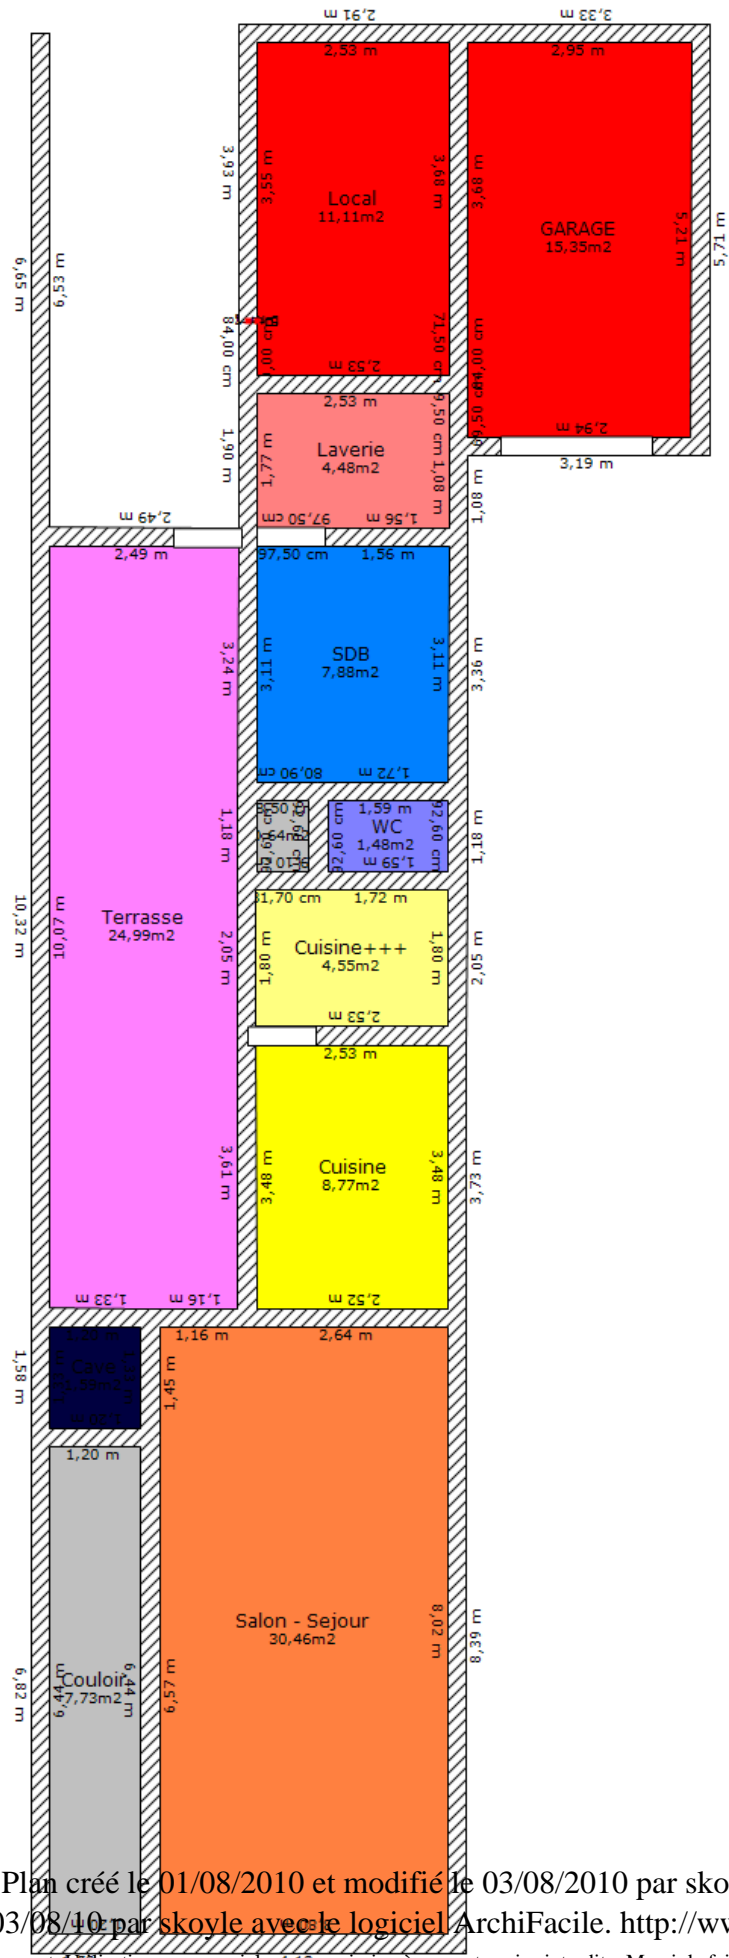

# Modification\_bully\_les\_mines

Plan créé le 01/08/2010 et modifié le 03/08/2010 par skoyle.

Imprimé le 03/08/10 par skoyle avec le logiciel ArchiFacile. <http://www.archifacile.fr>

Utilisation personnelle uniquement. Utilisation commerciale ou sous-commission à une entreprise interdite. Merci de faire un don pour supprimer ce texte.

1 m