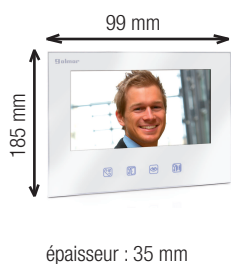

Dimensions :