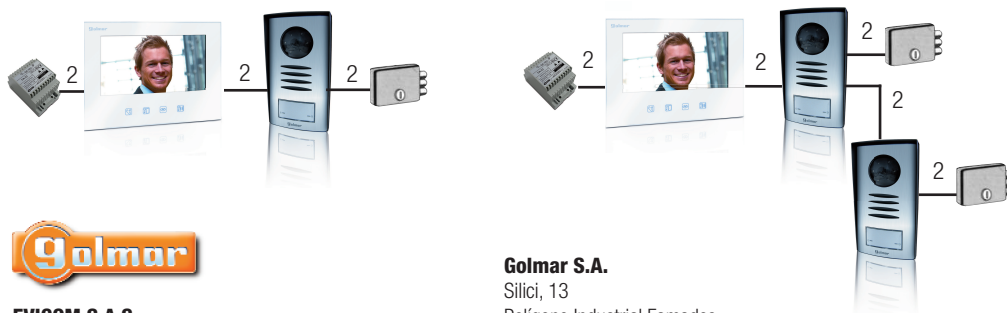

EVICOM S.A.S.

96, route de Canta Galet BP 3144
06203 Nice Cedex 3
Tél. : (33) 04.93.44.70.71
Fax : (33) 04.93.44.99.60
www.evicom.fr - e-mail : info@evicom.fr

Golmar S.A.

Silici, 13
Polígono Industrial Famades
08940 Cornellá de Llobregat
Barcelona - Spain
Tél. : +34 934 800 696
Fax : +34 934 742 404
www.golmar.es - e-mail : expor@golmar.es

Utilisation :

- Kit de villa

Avantages produit :

- 2 fils INTEGRAL pour remplacer une sonnette
- Extensible 2ème moniteur sans alimentation
- Relais de commande d'automatisme intégré

Accessoires :

- **G 370S/COL**
  Moniteur vidéo couleur mains libres 7"
- **G PVS220/COL**
  Platine de rue vidéo couleur en aluminium
- **G FA22**
  Alimentation pour kit GSV370S
- **TCV14DC**
  Gâche 12Vcc 0,3A
  Tétière courte

Votre distributeur :