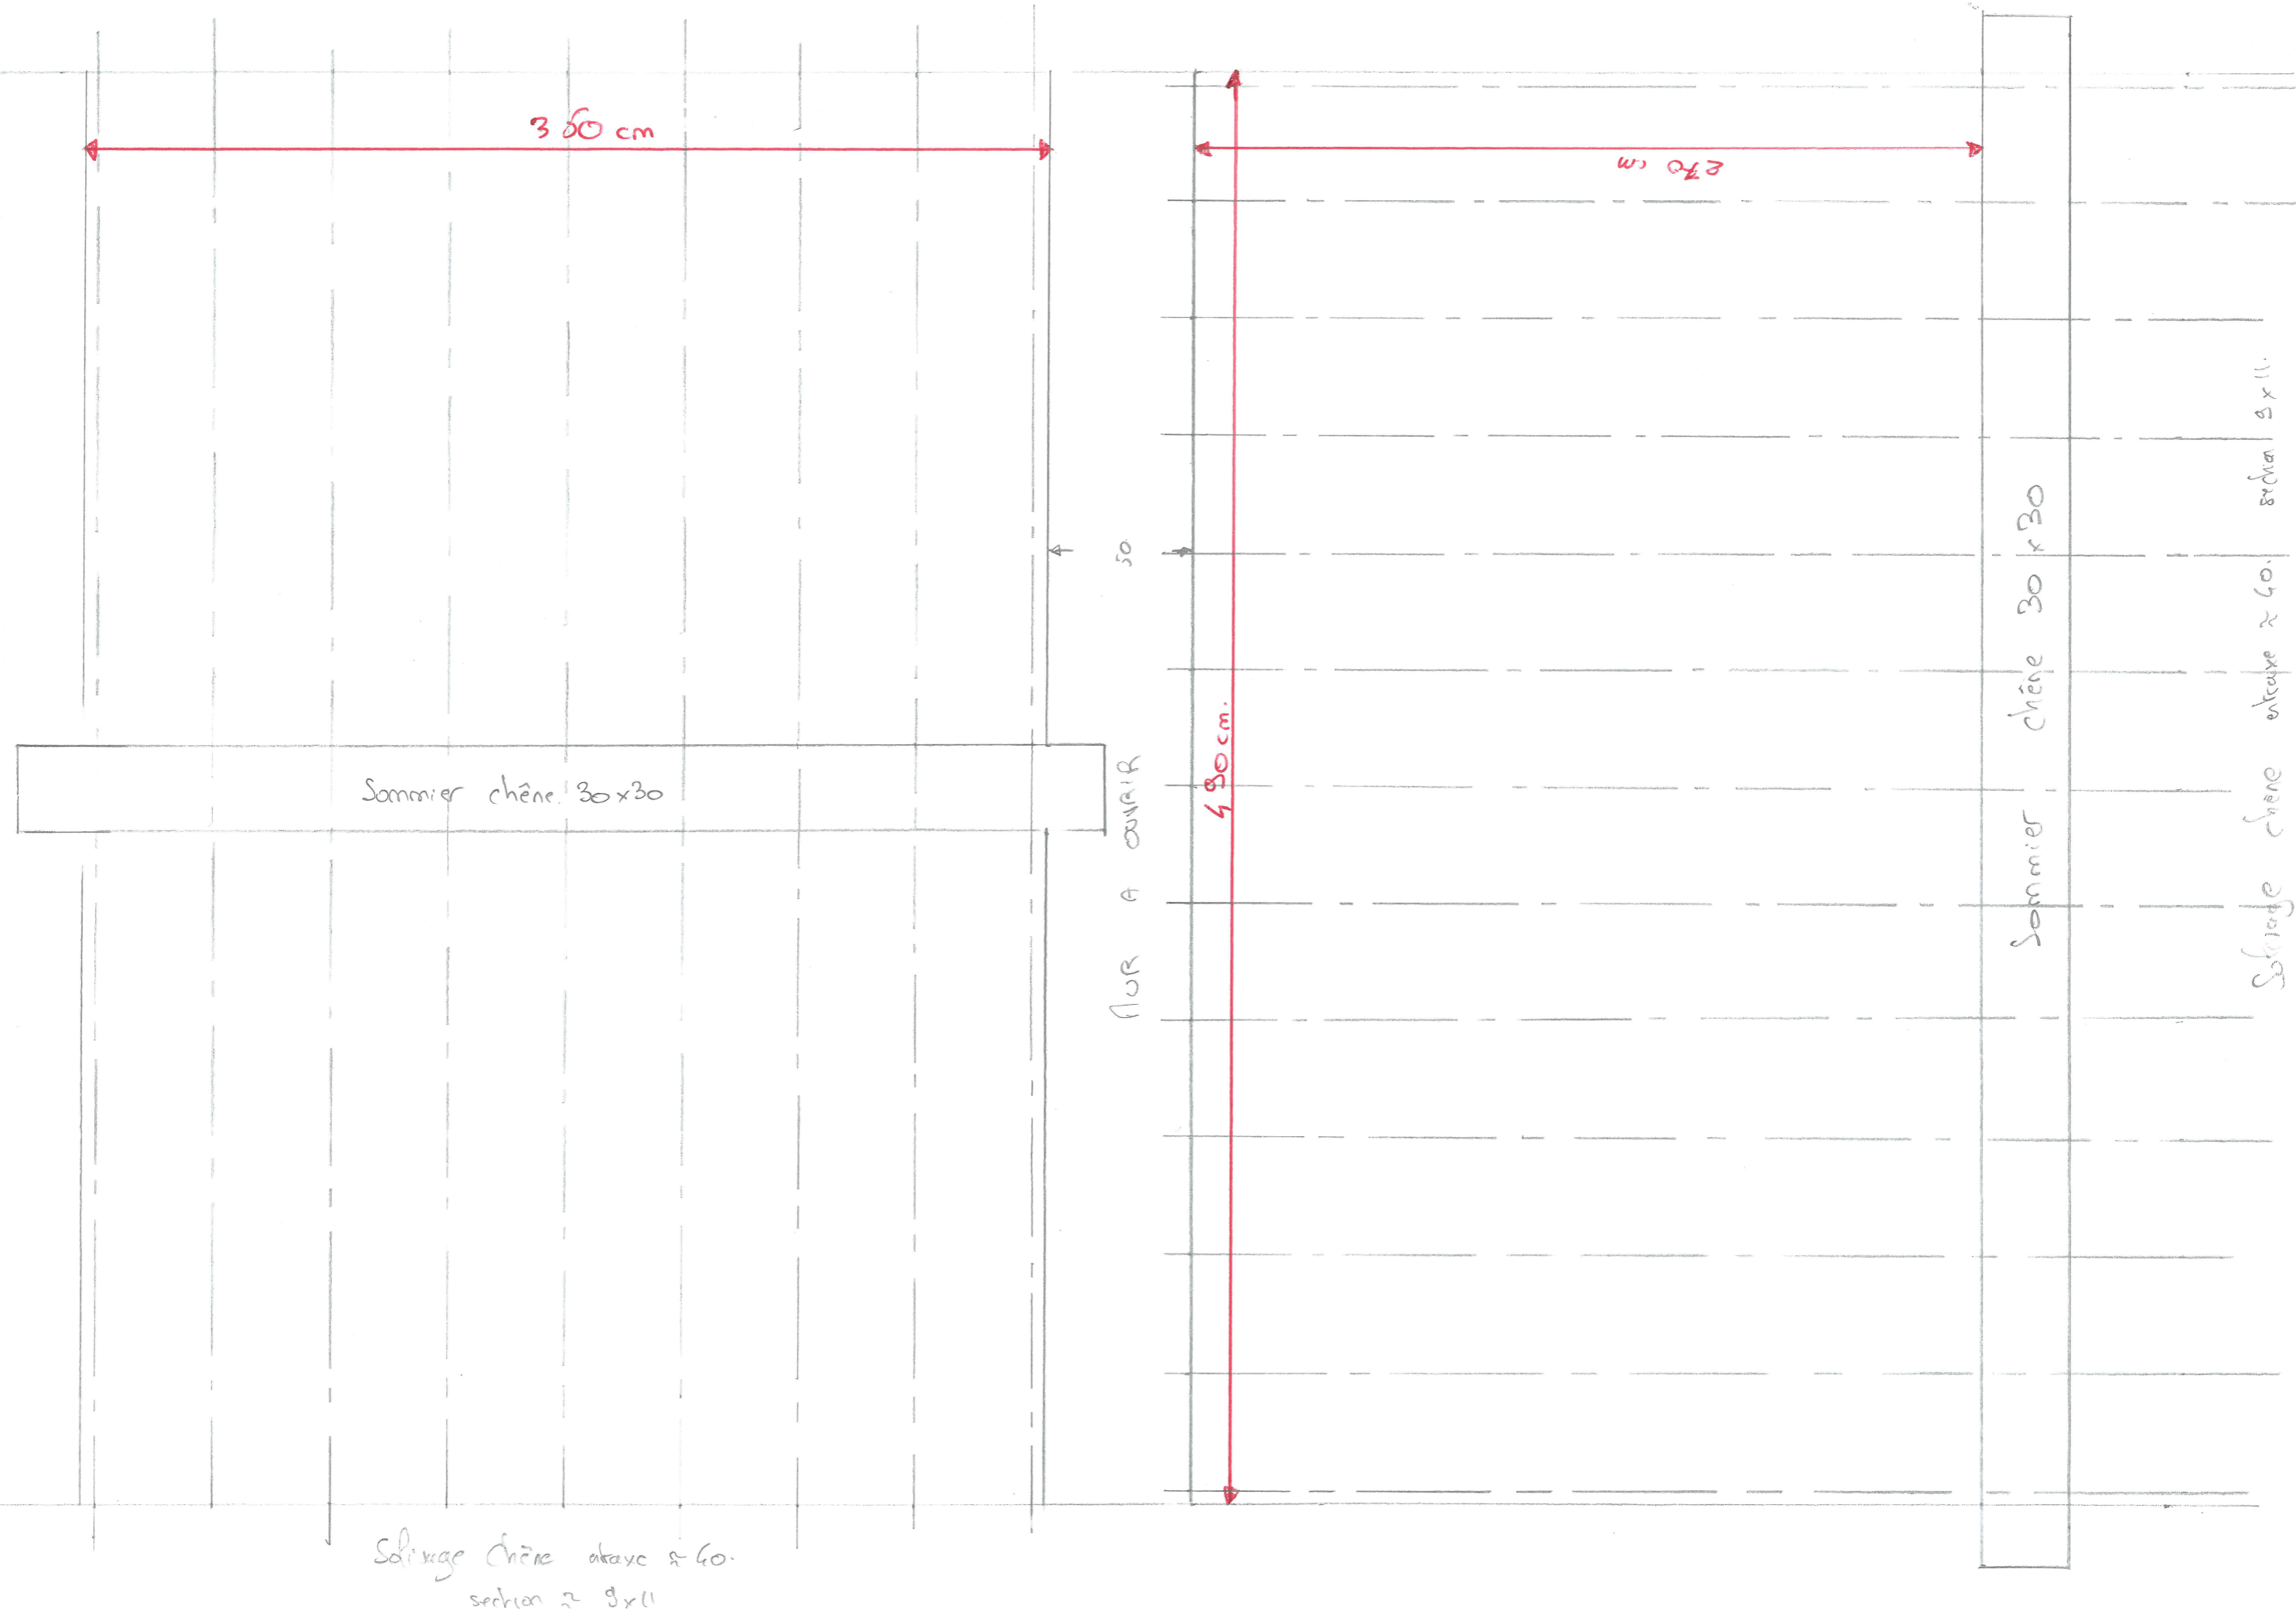

Vue de dessus

Sommier chêne 30x30

MUR A COTÉ

190 cm

270 cm

360 cm

50

Sommier chêne 30x30

Sofrage chêne entaillé 2 40, section 3x11

Sofrage chêne entaillé 2 40, section 3x11

Sofrage chêne entaillé 2 40, section 3x11