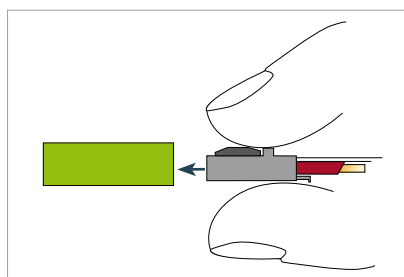

** Les longueurs 92, 192 et 292cm correspondent à la longueur du profil aluminium.
Longueur Hors tout réglette PDS4 K = longueur profil aluminium + 24mm
voir détails pages 238-239

REGLETTE LED IP20 Profil PDS4 K anodisé et bandeau LED - opaline				LONGUEURS			S U R mesure	
				92cm** Câblé 1 côté 25cm*	192cm** Câblé 1 côté 25cm*	292cm** Câblé 1 côté 25cm*		
DIFFUSEUR PROFIL	BANDEAU LED	LUMIERE	LUMEN	CODE				
opaline	SUPER SOFT FLEX 2.5 W/m alimentation 12 VDC	LED 4000K		831450	832450	833450	83450SM	
		LED 3000K		831451	832451	833451	83451SM	
		LED		831453	832453	833453	83453SM	
		LED		831455	832455	833455	83455SM	
	SOFT FLEX 5 W/m - fixe alimentation 12 VDC	LED 4000K		831460	832460	833460	83460SM	
		LED 3000K		831461	832461	833461	83461SM	
		LED		831463	832463	833463	83463SM	
		LED		831465	832465	833465	83465SM	
	7.5 W/m - RGB	LED RGB		831469	832469	833469	83469SM	
		LED 4000K		831470	832470	833470	83470SM	
	FORT FLEX 15 W/m alimentation 24 VDC	LED 3000K		831471	832471	833471	83471SM	
		LED		831473	832473	833473	83473SM	
LED			831475	832475	833475	83475SM		
LED RGB			831479	832479	833479	83479SM		

** Les longueurs 92, 192 et 292cm correspondent à la longueur du profil aluminium.
Longueur Hors tout réglette PDS4 K = longueur profil aluminium + 24mm
voir détails pages 238-239

Connectique rapide extra-plate

voir détails pages 236 et 237

Forfait découpe

* Pour un câblage des 2 côtés de votre réglette, ajoutez le code **RE** ci-dessous au code produit.
Uniquement pour les longueurs standard 92cm, 192cm et 292cm.

CODE	CARACTERISTIQUES
RE	Forfait câblage entrée
RES	Forfait câblage entrée/sortie