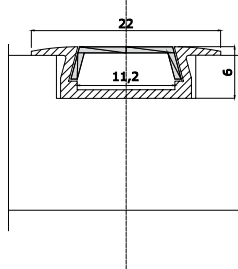

MUR PLAFOND MEUBLE CE F M W FAIBLE CONSO PARALLÈLE III R modèle déposé

SOLUTIONS d'installation Alimentations 12VDC p.396/397 - Alimentations 24VDC p.398/399 IP20
Contrôleurs p.400/401 - Variateurs p.402/403