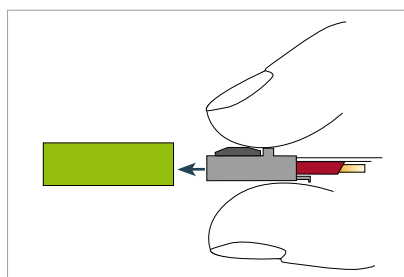

** Les longueurs 92, 192 et 292cm correspondent à la longueur du profil aluminium.
Longueur Hors tout réglette PDS4 = longueur profil aluminium + 4mm
voir détails pages 238-239

REGLETTE LED IP20 Profil PDS4 ALU non anodisé et bandeau LED - opaline				LONGUEURS			S U R mesure	
				92cm** Câblé 1 côté 25cm*	192cm** Câblé 1 côté 25cm*	292cm** Câblé 1 côté 25cm*		
DIFFUSEUR PROFIL	BANDEAU LED	LUMIERE	LUMEN	CODE				
opaline 	SUPER SOFT FLEX 2.5 W/m alimentation 12 VDC	LED 4000K		821450	822450	823450	82450SM	
		LED 3000K		821451	822451	823451	82451SM	
		LED		821453	822453	823453	82453SM	
		LED		821455	822455	823455	82455SM	
	SOFT FLEX 5 W/m - fixe alimentation 12 VDC	LED 4000K		821460	822460	823460	82460SM	
		LED 3000K		821461	822461	823461	82461SM	
		LED		821463	822463	823463	82463SM	
		LED		821465	822465	823465	82465SM	
	7.5 W/m - RGB	LED RGB		821469	822469	823469	82469SM	
		LED 4000K		821470	822470	823470	82470SM	
	FORT FLEX 15 W/m alimentation 24 VDC	LED 3000K		821471	822471	823471	82471SM	
		LED		821473	822473	823473	82473SM	
LED			821475	822475	823475	82475SM		
LED RGB			821479	822479	823479	82479SM		

** Les longueurs 92, 192 et 292cm correspondent à la longueur du profil aluminium.
Longueur Hors tout réglette PDS4 = longueur profil aluminium + 4mm
voir détails pages 238-239

Connectique rapide extra-plate

voir détails pages 236 et 237

Forfait découpe

* Pour un câblage des 2 côtés de votre réglette, ajouter le code **RE** ci-dessous au code produit.
Uniquement pour les longueurs standard 92cm, 192cm et 292cm.

CODE	CARACTERISTIQUES
RE	Forfait câblage entrée
RES	Forfait câblage entrée/sortie