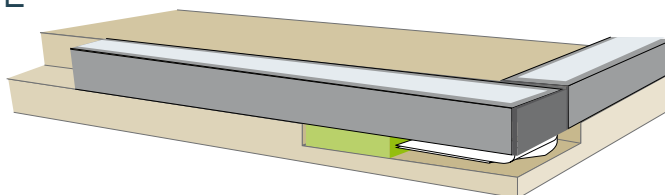

étape 2

Le câble plat pré-câblé sur les réglettes peut-être plié.
Attention : le câble plat peut-être endommagé en cas de pliages et dépliages successifs sur une même zone (coupure de conducteurs)