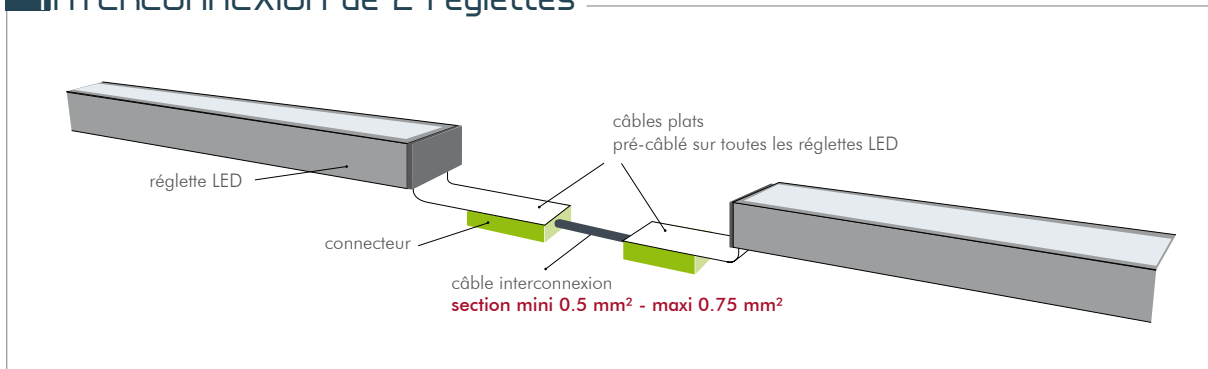

voir détails pages 236 et 237

Forfait découpe

* Pour un câblage des 2 côtés de votre réglette, ajoutez le code **RE** ci-dessous au code produit.
Uniquement pour les longueurs standard 92cm, 192cm et 292cm.

CODE	CARACTERISTIQUES
RE	Forfait câblage entrée
RES	Forfait câblage entrée/sortie

CONNECTIQUE EXTRA PLATE REGLETTES LED

Les + produits

- dimensions réduites (32x11x19mm)
- connectique rapide sans vis
- livré avec silicone et gaine thermo rétractable pour installation en extérieure
- encastrement possible sous la réglette LED

APPLICATIONS D'INSTALLATION

ALIMENTATION réglettes LED encastrées

INTERCONNEXION de 2 réglettes

INTERCONNEXION de 2 réglettes bord à bord

interconnexion

interconnexion et alimentation

INTERCONNEXION de 2 réglettes installées bord à bord avec passage d'angle