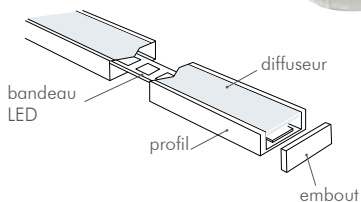

MICRO K

MUR PLAFOND MEUBLE

- **connectique rapide extra-plate**
- **3 niveaux de puissance :**
  - de 2,5 W/m pour des applications de balisage
  - à 15 W/m pour un rendu lumineux puissant
- **3 longueurs de réglette LED différentes en standard**
- **offres SUR-MESURE pour les longueurs spécifiques**

- entièrement équipé en usine
- prêt à installer, montage facile
- très bonne dissipation de chaleur
- fabrication européenne
- durée de vie 30 000 H

PROFIL ALUMINIUM *gamme MICRO K*

détails pages 196/197
non anodisé

MUR PLAFOND MEUBLE CE F M W FAIBLE CONSO PARALLÈLE III R modèle déposé

SOLUTIONS d'installation Alimentations 12VDC p.396/397 - Alimentations 24VDC p.398/399 IP20
Contrôleurs p.400/401 - Variateurs p.402/403