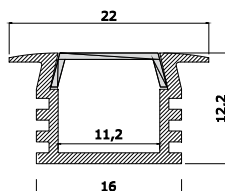

PROFIL ALUMINIUM *gamme PDS 4 K*

détails *pages 200/201*
anodisé

MUR PLAFOND MEUBLE CE F M M FAIBLE CONSO PARALLÈLE III R modèle déposé

SOLUTIONS d'installation Alimentations 12VDC p.396/397 - Alimentations 24VDC p.398/399
Contrôleurs p.400/401 - Variateurs p.402/403 **IP20**