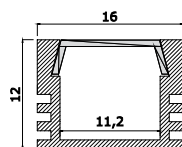

PROFIL ALUMINIUM *gamme PDS4 ALU*

détails pages 198/199
non anodisé

MUR PLAFOND MEUBLE CE F M M FAIBLE CONSO PARALLÈLE III R modèle déposé

SOLUTIONS d'installation Alimentations 12VDC p.396/397 - Alimentations 24VDC p.398/399 IP20
Contrôleurs p.400/401 - Variateurs p.402/403