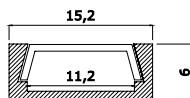

PROFIL ALUMINIUM *gamme MICRO ALU*

détails pages 194/195
non anodisé

MUR PLAFOND MEUBLE CE F M W FAIBLE CONSO PARALLÈLE III R modèle déposé

SOLUTIONS d'installation Alimentations 12VDC p.396/397 - Alimentations 24VDC p.398/399
Contrôleurs p.400/401 - Variateurs p.402/403

IP20