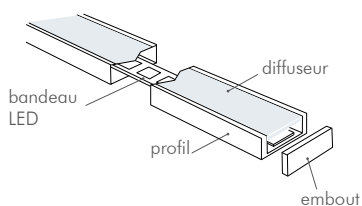

PROFIL ALUMINIUM *gamme PDS4 ALU*

détails pages 198/199
non anodisé

MUR PLAFOND MEUBLE CE F M M FAIBLE CONSO PARALLÈLE III R modèle déposé

SOLUTIONS d'installation Alimentations 12VDC p.396/397 - Alimentations 24VDC p.398/399 IP20
Contrôleurs p.400/401 - Variateurs p.402/403