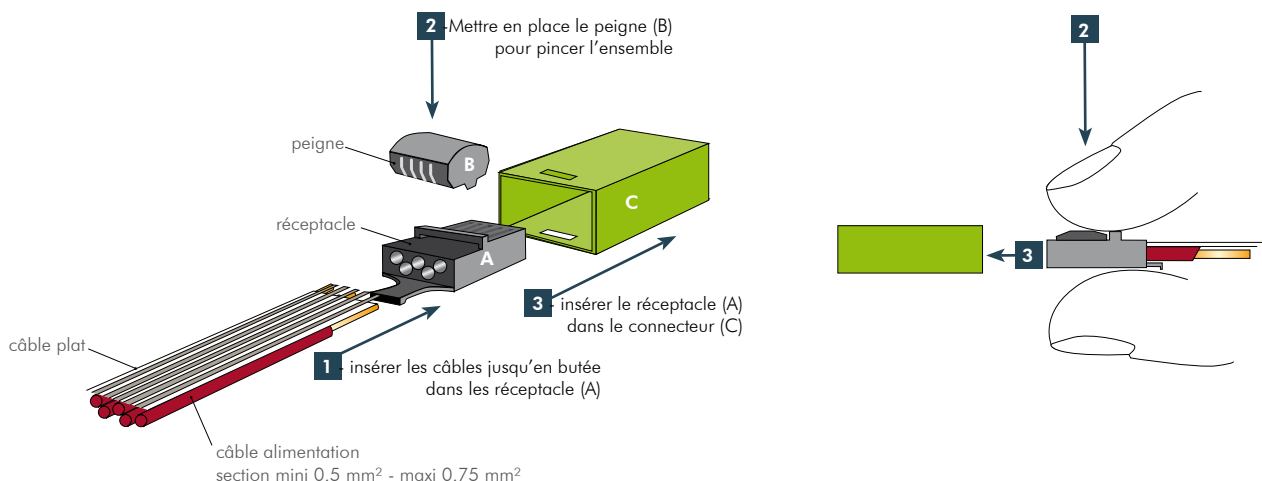

voir détails pages 236 et 237

Forfait découpe

* Pour un câblage des 2 côtés de votre réglette, ajoutez le code **RE** ci-dessous au code produit.
Uniquement pour les longueurs standard 92cm, 192cm et 292cm.

CODE	CARACTERISTIQUES
RE	Forfait câblage entrée
RES	Forfait câblage entrée/sortie

CONNECTIQUE EXTRA PLATE REGLETTES LED

Les + produits

- dimensions réduites (32x11x19mm)
- connectique rapide sans vis
- livré avec silicone et gaine thermo rétractable pour installation en extérieure
- encastrement possible sous la réglette LED

APPLICATIONS D'INSTALLATION

ALIMENTATION réglettes LED encastrées

INTERCONNEXION de 2 réglettes

INTERCONNEXION de 2 réglettes bord à bord

interconnexion

interconnexion et alimentation

INTERCONNEXION de 2 réglettes installées bord à bord avec passage d'angle