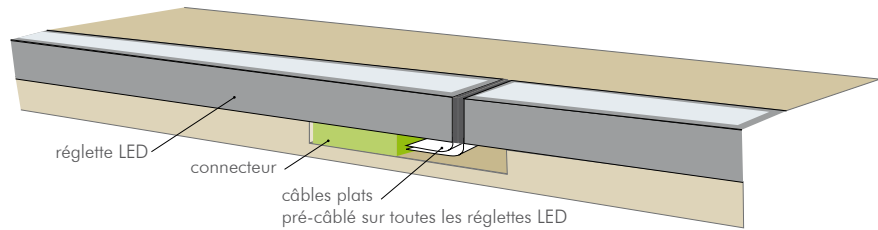

CODE	CARACTERISTIQUES
RE	Forfait câblage entrée
RES	Forfait câblage entrée/sortie

CONNECTIQUE EXTRA PLATE REGLETTES LED

Les + produits

- dimensions réduites (32x11x19mm)
- connectique rapide sans vis
- livré avec silicone et gaine thermo rétractable pour installation en extérieure
- encastrement possible sous la réglette LED

APPLICATIONS D'INSTALLATION

ALIMENTATION réglettes LED encastrées

INTERCONNEXION de 2 réglettes

INTERCONNEXION de 2 réglettes bord à bord

interconnexion

interconnexion et alimentation

INTERCONNEXION de 2 réglettes installées bord à bord avec passage d'angle