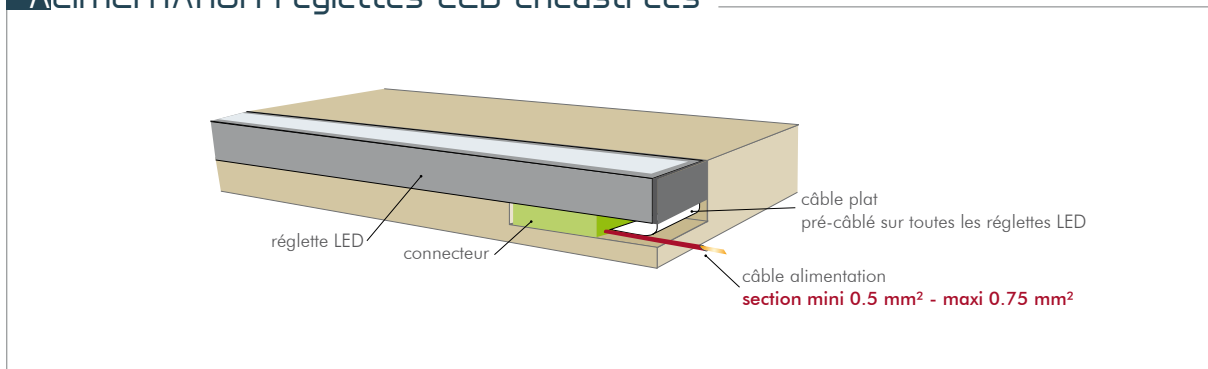

CODE	CARACTERISTIQUES
RE	Forfait câblage entrée
RES	Forfait câblage entrée/sortie

CONNECTIQUE EXTRA PLATE REGLETTES LED

Les + produits

- dimensions réduites (32x11x19mm)
- connectique rapide sans vis
- livré avec silicone et gaine thermo rétractable pour installation en extérieure
- encastrement possible sous la réglette LED

APPLICATIONS D'INSTALLATION

ALIMENTATION réglettes LED encastrées

INTERCONNEXION de 2 réglettes

INTERCONNEXION de 2 réglettes bord à bord

interconnexion

interconnexion et alimentation

INTERCONNEXION de 2 réglettes installées bord à bord avec passage d'angle