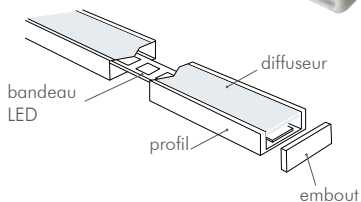

PDS4 K

MUR PLAFOND MEUBLE

- **connectique rapide extra-plate**
- **3 niveaux de puissance :**
  - de 2,5 W/m pour des applications de balisage
  - à 15 W/m pour un rendu lumineux puissant
- **3 longueurs de réglette LED différentes en standard**
- **offres SUR-MESURE pour les longueurs spécifiques**

- entièrement équipé en usine
- prêt à installer, montage facile
- très bonne dissipation de chaleur
- fabrication européenne
- durée de vie 30 000 H