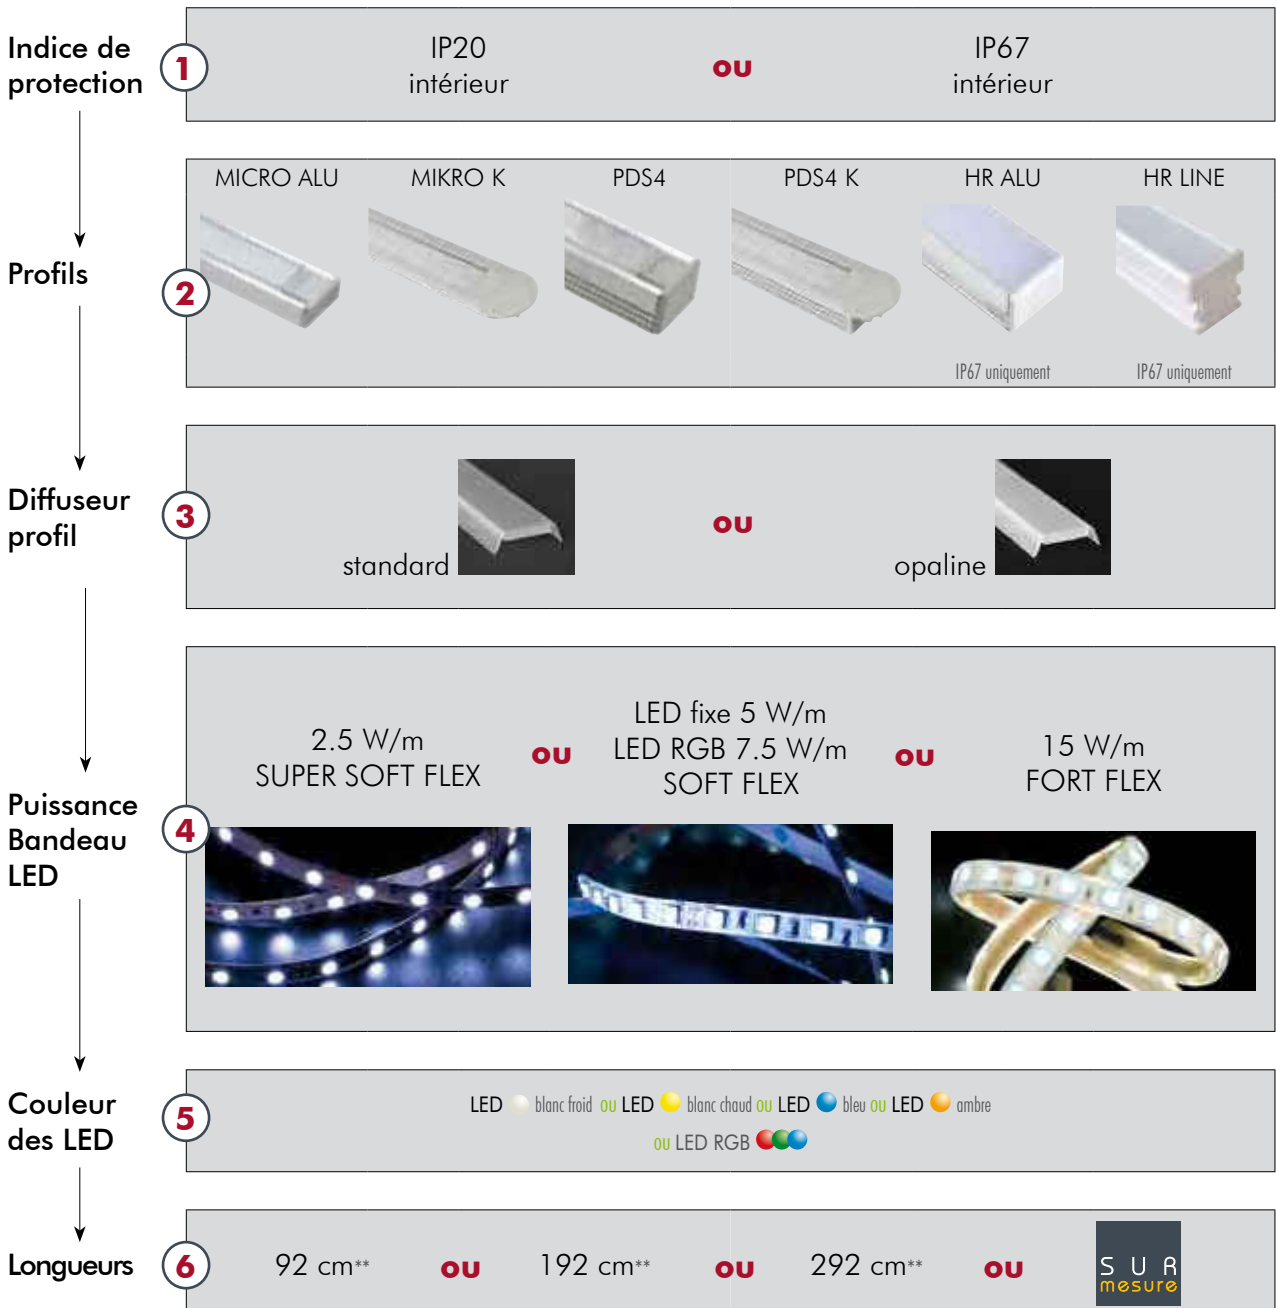

Réglettes LED

Les + de la gamme

- entièrement équipé en usine
- pré-câblé en usine
- montage facile, prêtes à installer
- sur-mesure possible
- gamme complète pour applications intérieurs et/ou extérieurs
- très bonne dissipation de chaleur
- fabrication Européenne

Pour vous guider dans le choix des profils éclairants les mieux adaptés à votre installation, EUROPOLE vous aide :

Comment faire votre choix

** Les longueurs 92, 192 et 292cm correspondent à la longueur du profil aluminium. Pour connaître les longueur hors tout voir détails pages 238-239

MICRO ALU

MUR PLAFOND MEUBLE

- **connectique rapide extra-plate**
- **3 niveaux de puissance :**
 - de 2,5 W/m pour des applications de balisage
 - à 15 W/m pour un rendu lumineux puissant
- **3 longueurs de réglette LED différentes en standard**
- **offres SUR-MESURE pour les longueurs spécifiques**

IP20

REGLETTE LED IP20 Profil MICRO ALU non anodisé et bandeau LED - transparent				LONGUEURS			S U R mesure
				92cm** Câblé 1 côté 25cm*	192cm** Câblé 1 côté 25cm*	292cm** Câblé 1 côté 25cm*	
DIFFUSEUR PROFIL	BANDEAU LED	LUMIERE	LUMEN				
transparent 	SUPER SOFT FLEX 2.5 W/m alimentation 12 VDC	LED 4000K	180 Lm/m	801350	802350	803350	80350SM
		LED 3000K	180 Lm/m	801351	802351	803351	80351SM
		LED	45 Lm/m	801353	802353	803353	80353SM
		LED	24 Lm/m	801355	802355	803355	80355SM
	SOFT FLEX 5 W/m - fixe alimentation 12 VDC	LED 4000K	360 Lm/m	801360	802360	803360	80360SM
		LED 3000K	360 Lm/m	801361	802361	803361	80361SM
		LED	90 Lm/m	801363	802363	803363	80363SM
		LED	48 Lm/m	801365	802365	803365	80365SM
	7.5 W/m - RGB	LED RGB		801369	802369	803369	80369SM
		LED 4000K	1080 Lm/m	801370	802370	803370	80370SM
	FORT FLEX 15 W/m alimentation 24 VDC	LED 3000K	1080 Lm/m	801371	802371	803371	80371SM
		LED	270 Lm/m	801373	802373	803373	80373SM
LED		144 Lm/m	801375	802375	803375	80375SM	
LED RGB			801379	802379	803379	80379SM	