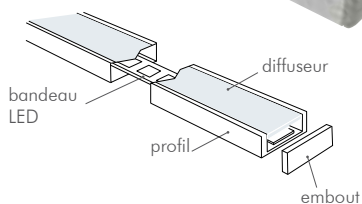

MICRO ALU

MUR PLAFOND MEUBLE

- **connectique rapide extra-plate**
- **3 niveaux de puissance :**
  - de 2,5 W/m pour des applications de balisage
  - à 15 W/m pour un rendu lumineux puissant
- **3 longueurs de réglette LED différentes en standard**
- **offres SUR-MESURE pour les longueurs spécifiques**

- entièrement équipé en usine
- prêt à installer, montage facile
- très bonne dissipation de chaleur
- fabrication européenne
- durée de vie 30 000 H