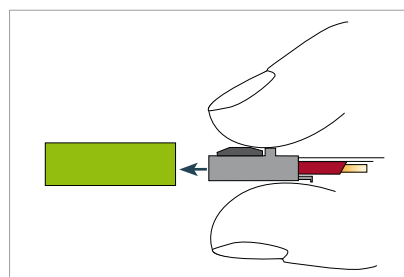

** Les longueurs 92, 192 et 292cm correspondent à la longueur du profil aluminium.
Longueur Hors tout réglette MICRO K = longueur profil aluminium + 24mm
voir détails pages 238-239

REGLETTE LED IP20 Profil MICRO K anodisé et bandeau LED - opaline				LONGUEURS			SUR mesure	
				92cm** Câblé 1 côté 25cm*	192cm** Câblé 1 côté 25cm*	292cm** Câblé 1 côté 25cm*		
DIFFUSEUR PROFIL	BANDEAU LED	LUMIERE	LUMEN	CODE				
opaline 	SUPER SOFT FLEX 2.5 W/m alimentation 12 VDC	LED 4000K		811450	812450	813450	81450SM	
		LED 3000K		811451	812451	813451	81451SM	
		LED		811453	812453	813453	81453SM	
		LED		811455	812455	813455	81455SM	
	SOFT FLEX 5 W/m - fixe alimentation 12 VDC	LED 4000K		811460	812460	813460	81460SM	
		LED 3000K		811461	812461	813461	81461SM	
		LED		811463	812463	813463	81463SM	
		LED		811465	812465	813465	81465SM	
	7.5 W/m - RGB	LED RGB		811469	812469	813469	81469SM	
		LED 4000K		811470	812470	813470	81470SM	
	FORT FLEX 15 W/m alimentation 24 VDC	LED 3000K		811471	812471	813471	81471SM	
		LED		811473	812473	813473	81473SM	
LED			811475	812475	813475	81475SM		
LED RGB			811479	812479	813479	81479SM		

** Les longueurs 92, 192 et 292cm correspondent à la longueur du profil aluminium.
Longueur Hors tout réglette MICRO K = longueur profil aluminium + 24mm
voir détails pages 238-239

Connectique rapide extra-plate

voir détails pages 236 et 237

Forfait découpe

* Pour un câblage des 2 côtés de votre réglette, ajoutez le code **RE** ci-dessous au code produit.
Uniquement pour les longueurs standard 92cm, 192cm et 292cm.

CODE	CARACTERISTIQUES
RE	Forfait câblage entrée
RES	Forfait câblage entrée/sortie