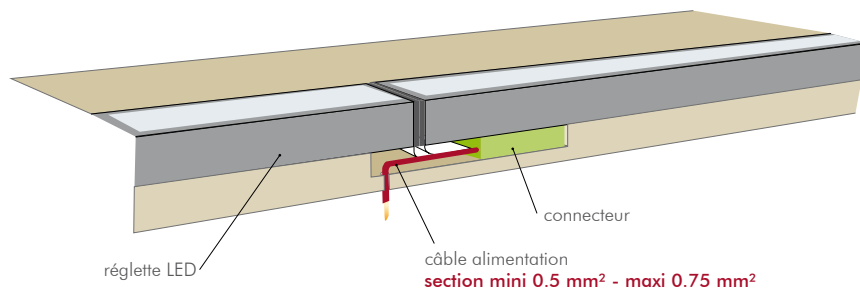

CODE	CARACTERISTIQUES
RE	Forfait câblage entrée
RES	Forfait câblage entrée/sortie

CONNECTIQUE EXTRA PLATE REGLETTES LED

Les + produits

- dimensions réduites (32x11x19mm)
- connectique rapide sans vis
- livré avec silicone et gaine thermo rétractable pour installation en extérieure
- encastrement possible sous la réglette LED

APPLICATIONS D'INSTALLATION

ALIMENTATION réglettes LED encastrées

INTERCONNEXION de 2 réglettes

INTERCONNEXION de 2 réglettes bord à bord

interconnexion

interconnexion et alimentation

INTERCONNEXION de 2 réglettes installées bord à bord avec passage d'angle