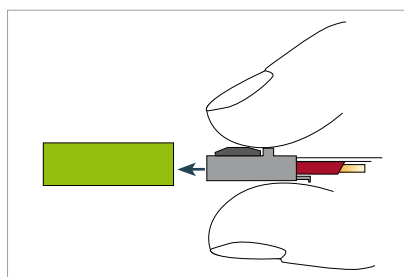

** Les longueurs 92, 192 et 292cm correspondent à la longueur du profil aluminium.
Longueur Hors tout réglette MICRO ALU = longueur profil aluminium + 4mm
voir détails pages 238-239

REGLETTE LED IP20 Profil MICRO ALU non anodisé et bandeau LED - opaline				LONGUEURS			S U R mesure	
				92cm** Câblé 1 côté 25cm*	192cm** Câblé 1 côté 25cm*	292cm** Câblé 1 côté 25cm*		CODE
DIFFUSEUR PROFIL	BANDEAU LED	LUMIERE	LUMEN					
opaline 	SUPER SOFT FLEX 2.5 W/m alimentation 12 VDC	LED 4000K		801450	802450	803450	80450SM	
		LED 3000K		801451	802451	803451	80451SM	
		LED		801453	802453	803453	80453SM	
		LED		801455	802455	803455	80455SM	
	SOFT FLEX 5 W/m - fixe alimentation 12 VDC	LED 4000K		801460	802460	803460	80460SM	
		LED 3000K		801461	802461	803461	80461SM	
		LED		801463	802463	803463	80463SM	
		LED		801465	802465	803465	80465SM	
	7.5 W/m - RGB	LED RGB		801469	802469	803469	80469SM	
		LED 4000K		801470	802470	803470	80470SM	
	FORT FLEX 15 W/m alimentation 24 VDC	LED 3000K		801471	802471	803471	80471SM	
		LED		801473	802473	803473	80473SM	
LED			801475	802475	803475	80475SM		
LED RGB			801479	802479	803479	80479SM		

** Les longueurs 92, 192 et 292cm correspondent à la longueur du profil aluminium.
Longueur Hors tout réglette MICRO ALU = longueur profil aluminium + 4mm
voir détails pages 238-239

Connectique rapide extra-plate

voir détails pages 236 et 237

Forfait découpe

* Pour un câblage des 2 côtés de votre réglette, ajouter le code **RE** ci-dessous au code produit.
Uniquement pour les longueurs standard 92cm, 192cm et 292cm.

CODE	CARACTERISTIQUES
RE	Forfait câblage entrée
RES	Forfait câblage entrée/sortie