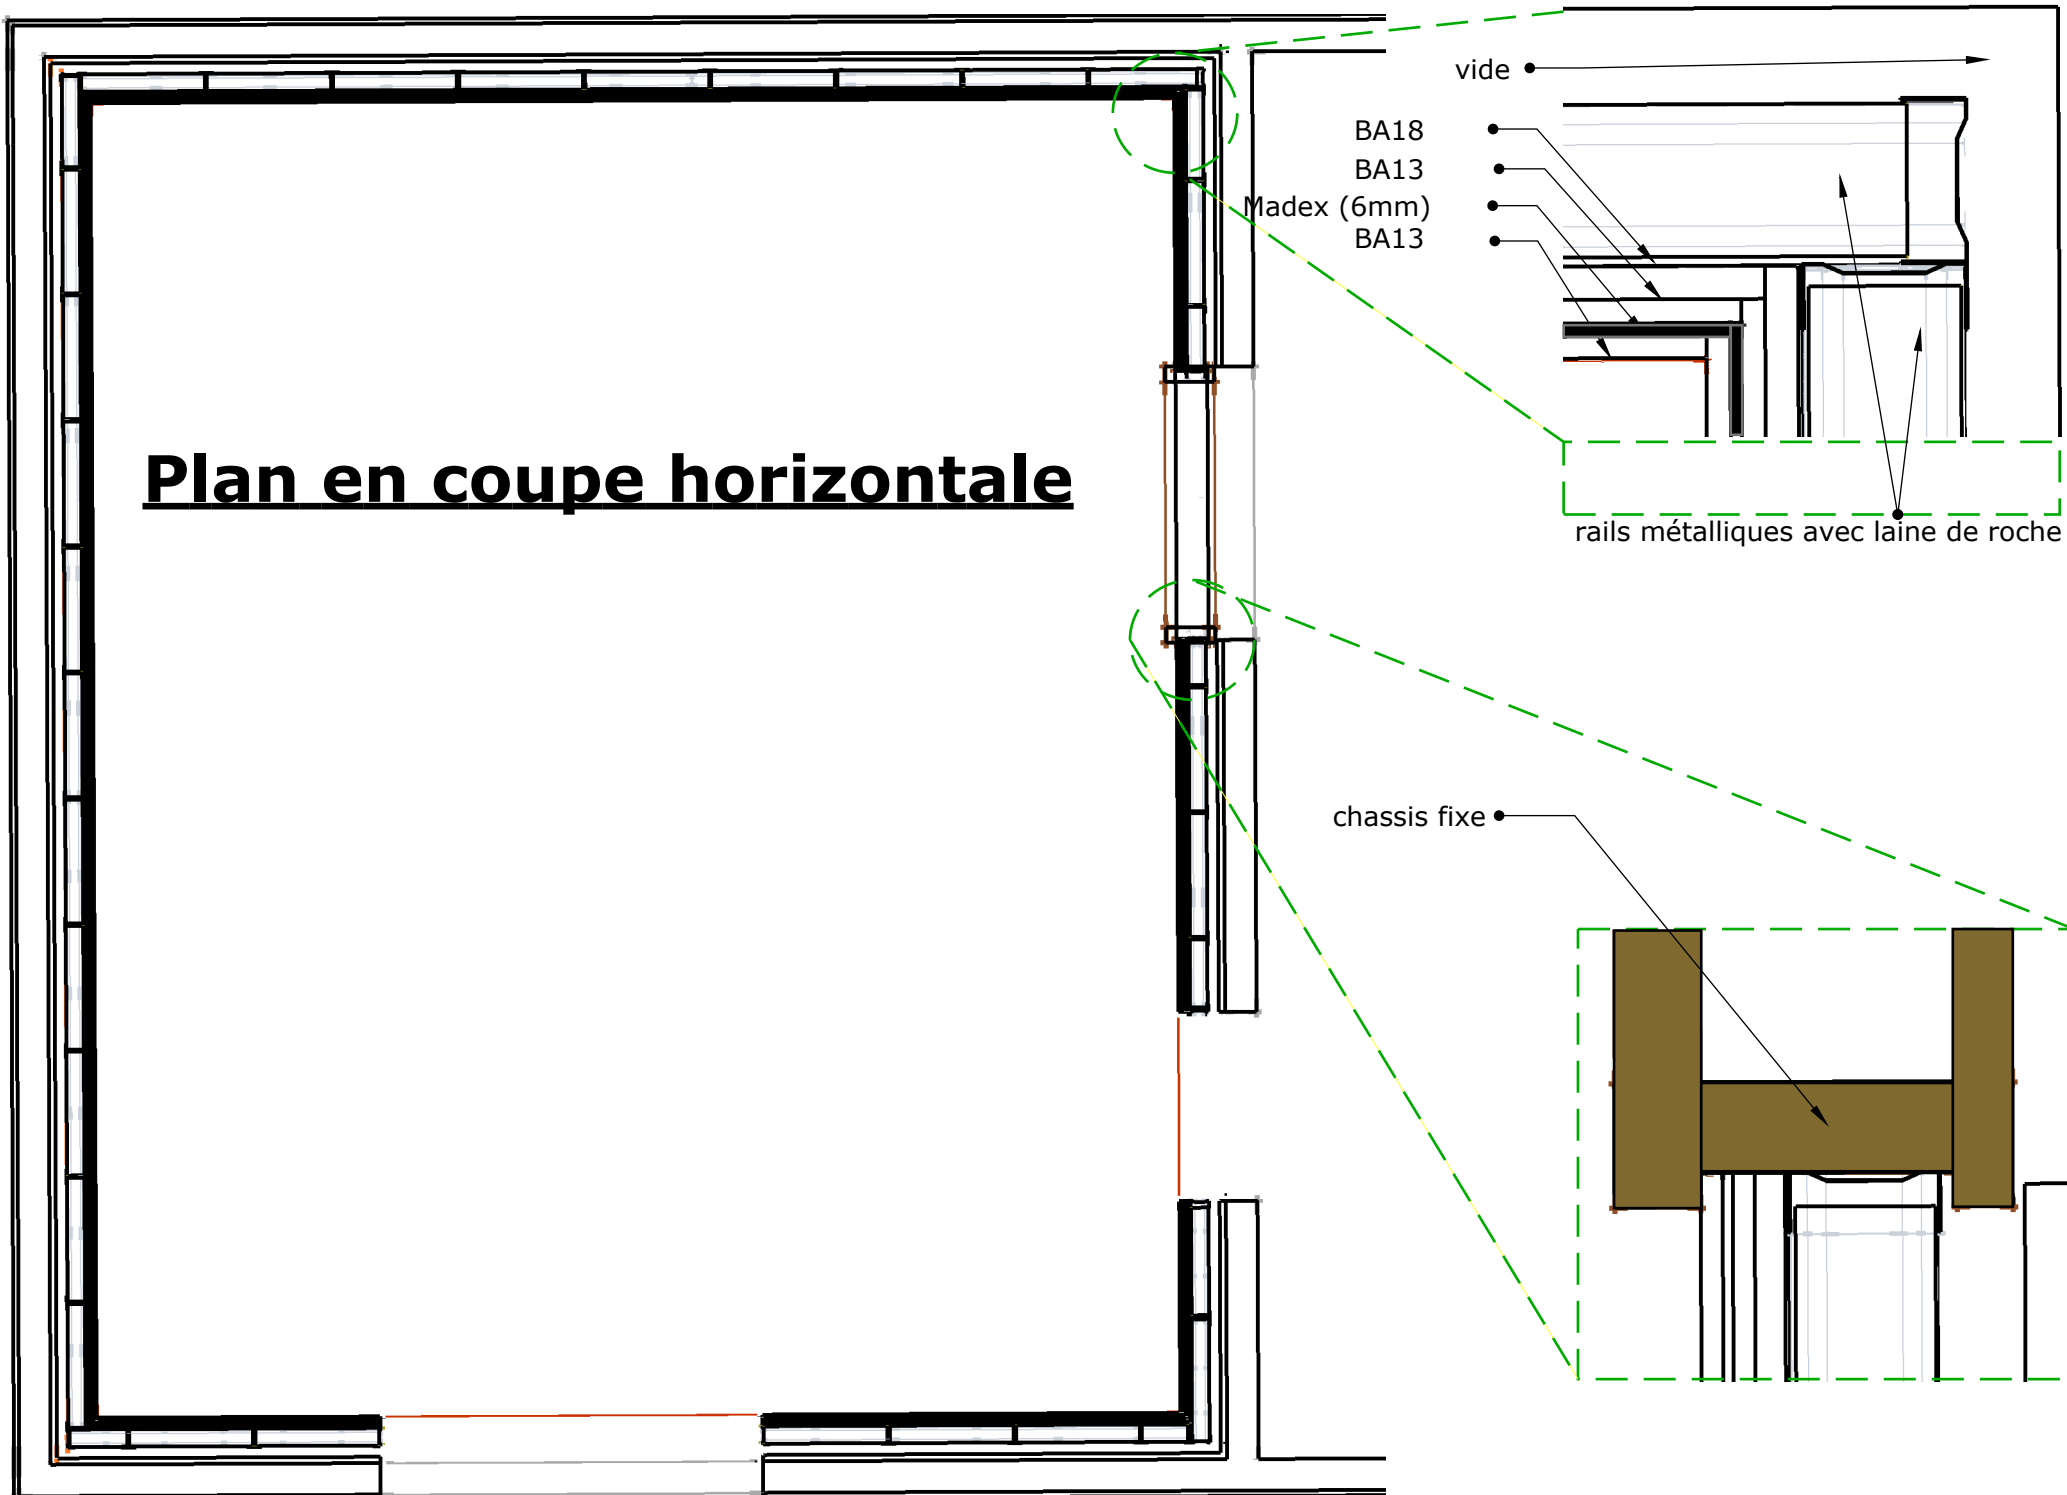

Plan en coupe horizontale

vide

BA18

BA13

Madex (6mm)

BA13

rails métalliques avec laine de roche

chassis fixe

Plan en coupe verticale

voir les 2 planches suivantes pour les détails
au sol et plafond.

Plan en coupe verticale - sol

Plan en coupe verticale - plafond