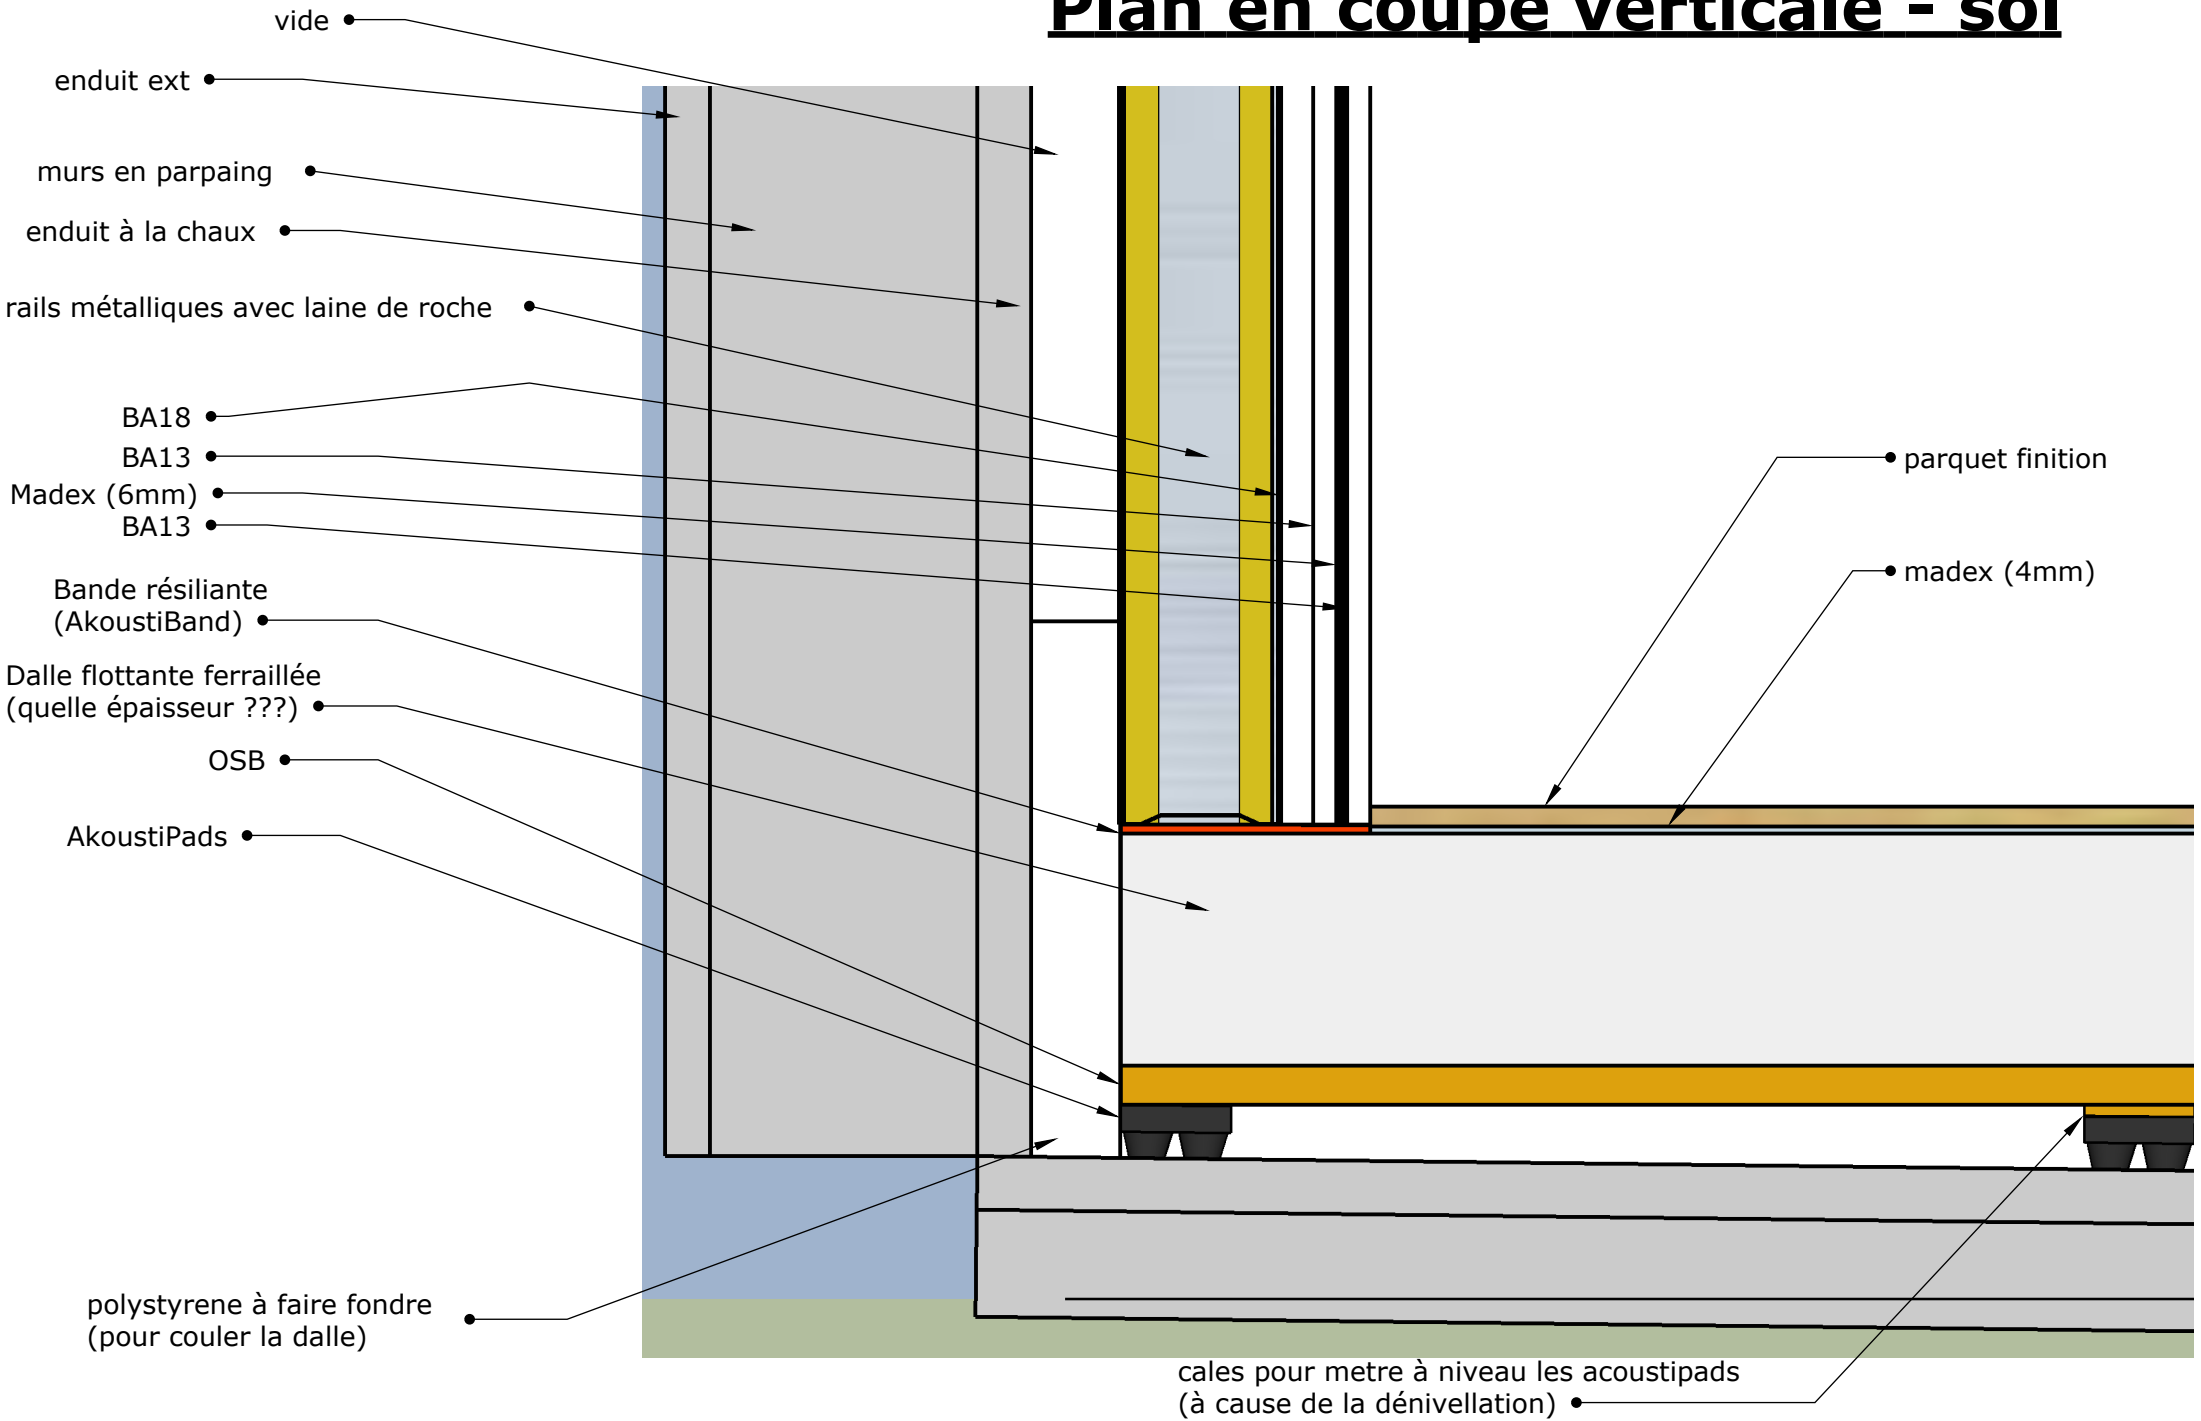

Plan en coupe horizontale

vide

BA18

BA13

Madex (6mm)

BA13

rails métalliques avec laine de roche

chassis fixe

Plan en coupe verticale

voir les 2 planches suivantes pour les détails
au sol et plafond.

Plan en coupe verticale - sol

Plan en coupe verticale - plafond