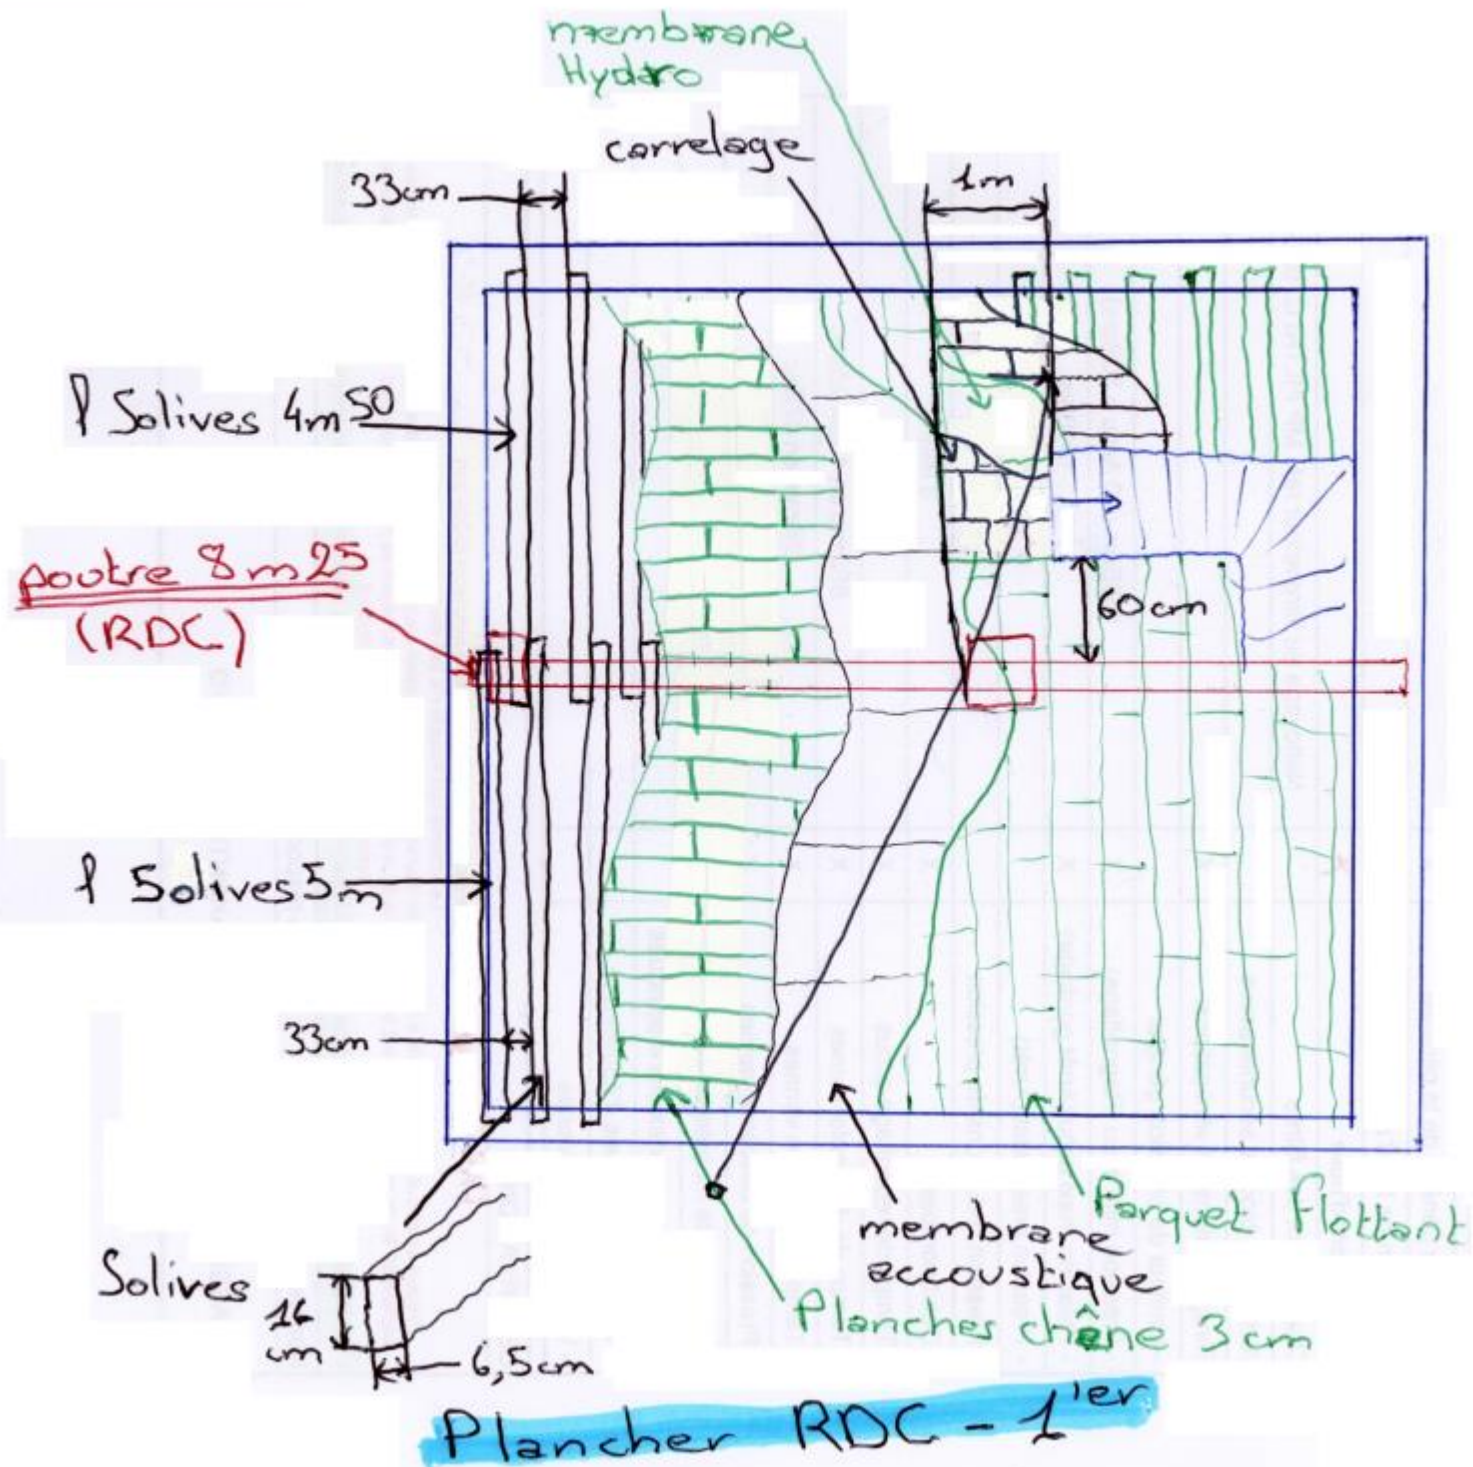

Poutre 8m25

RDC

Cloisons et Murs 1^{ier}.

Poutre 8m 25
(RDC)

Cloisons 2ième

Cloison Acoustique
Placo-Rail-Placo