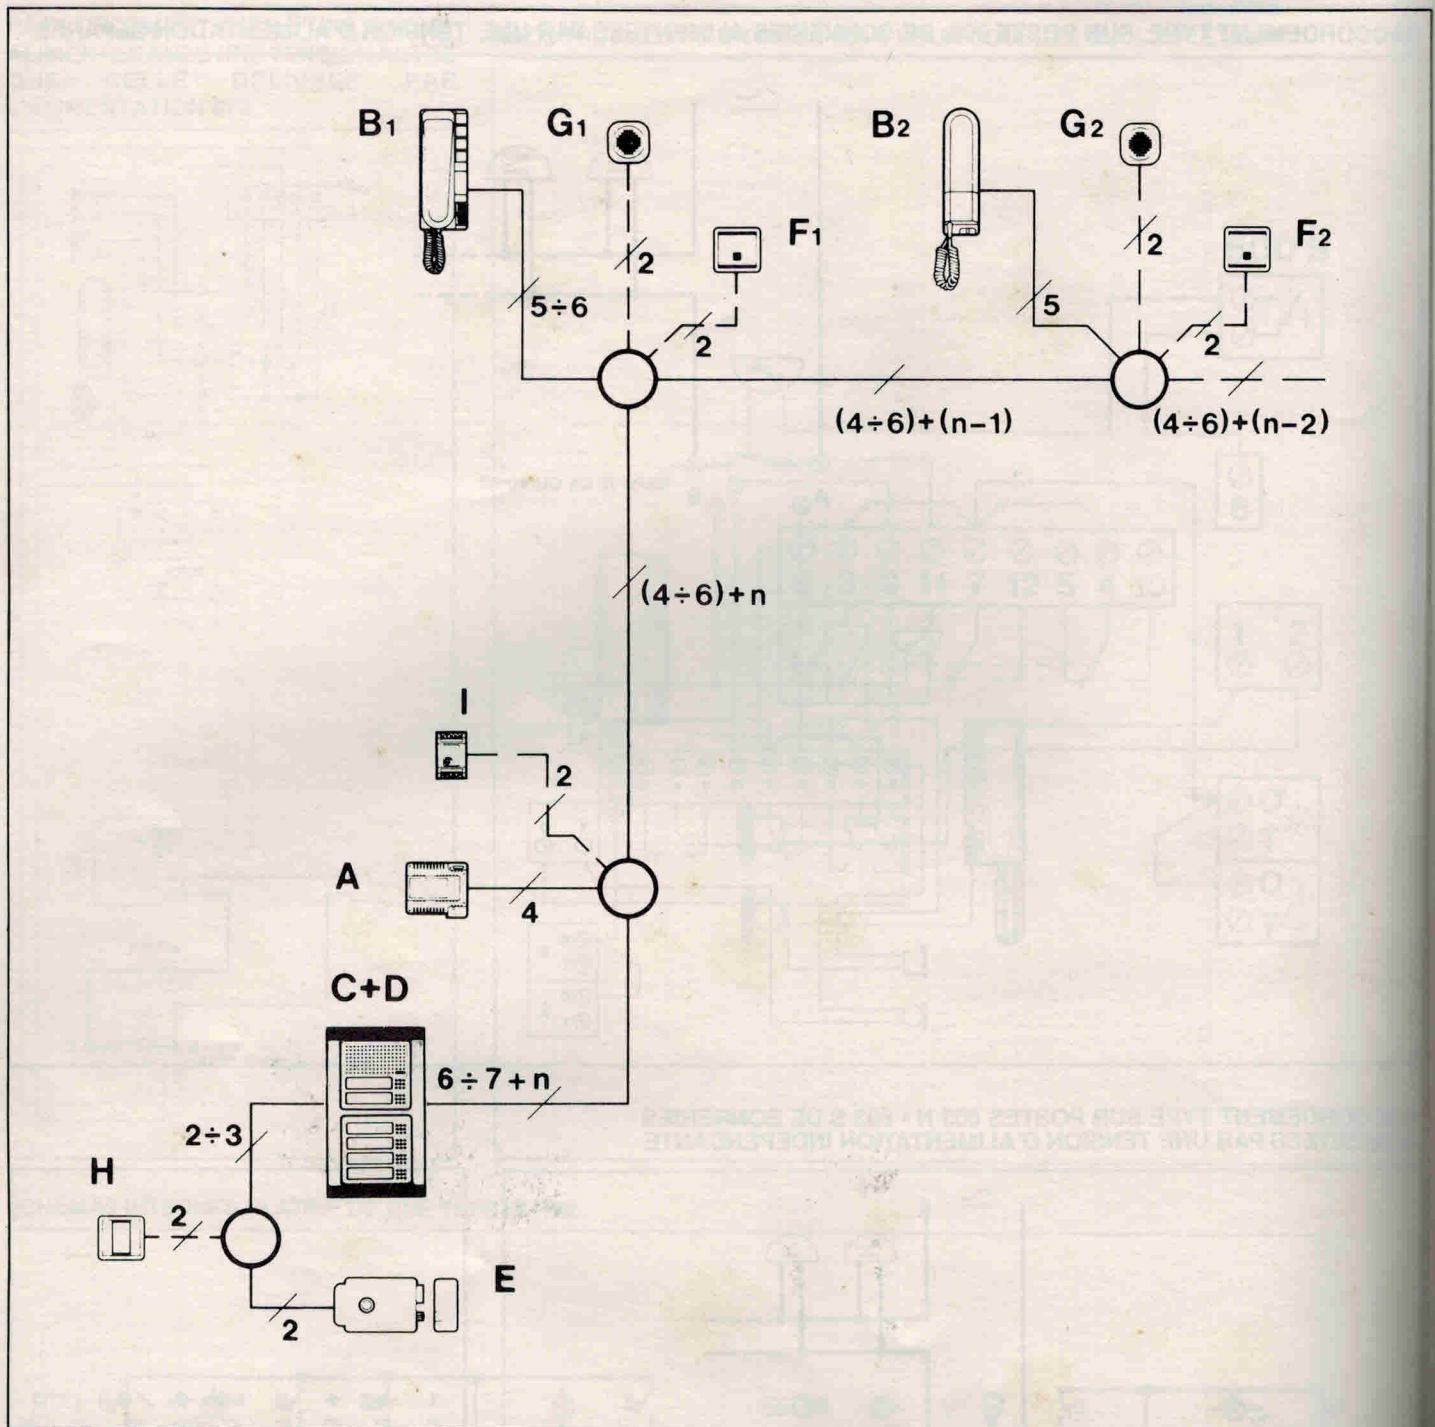

## UNE ENTRÉE AVEC ALIMENTATION 672 ET POSTES INTERIEURS SANS SECRET

Ref. schema	Art.	Description
A	672	Alimentation
B	600 - 603R	Postes intérieurs
C		Platine de rue
D	2659 / 2659N	Micro HP
E		Gâche électrique 12V
F		BP/appel porte palière
G		Sonnerie d'appel porte palière PT 12V alt.
H		BP/gâche intérieur
I	40.91	Relais tempo pour télécommande éclairage