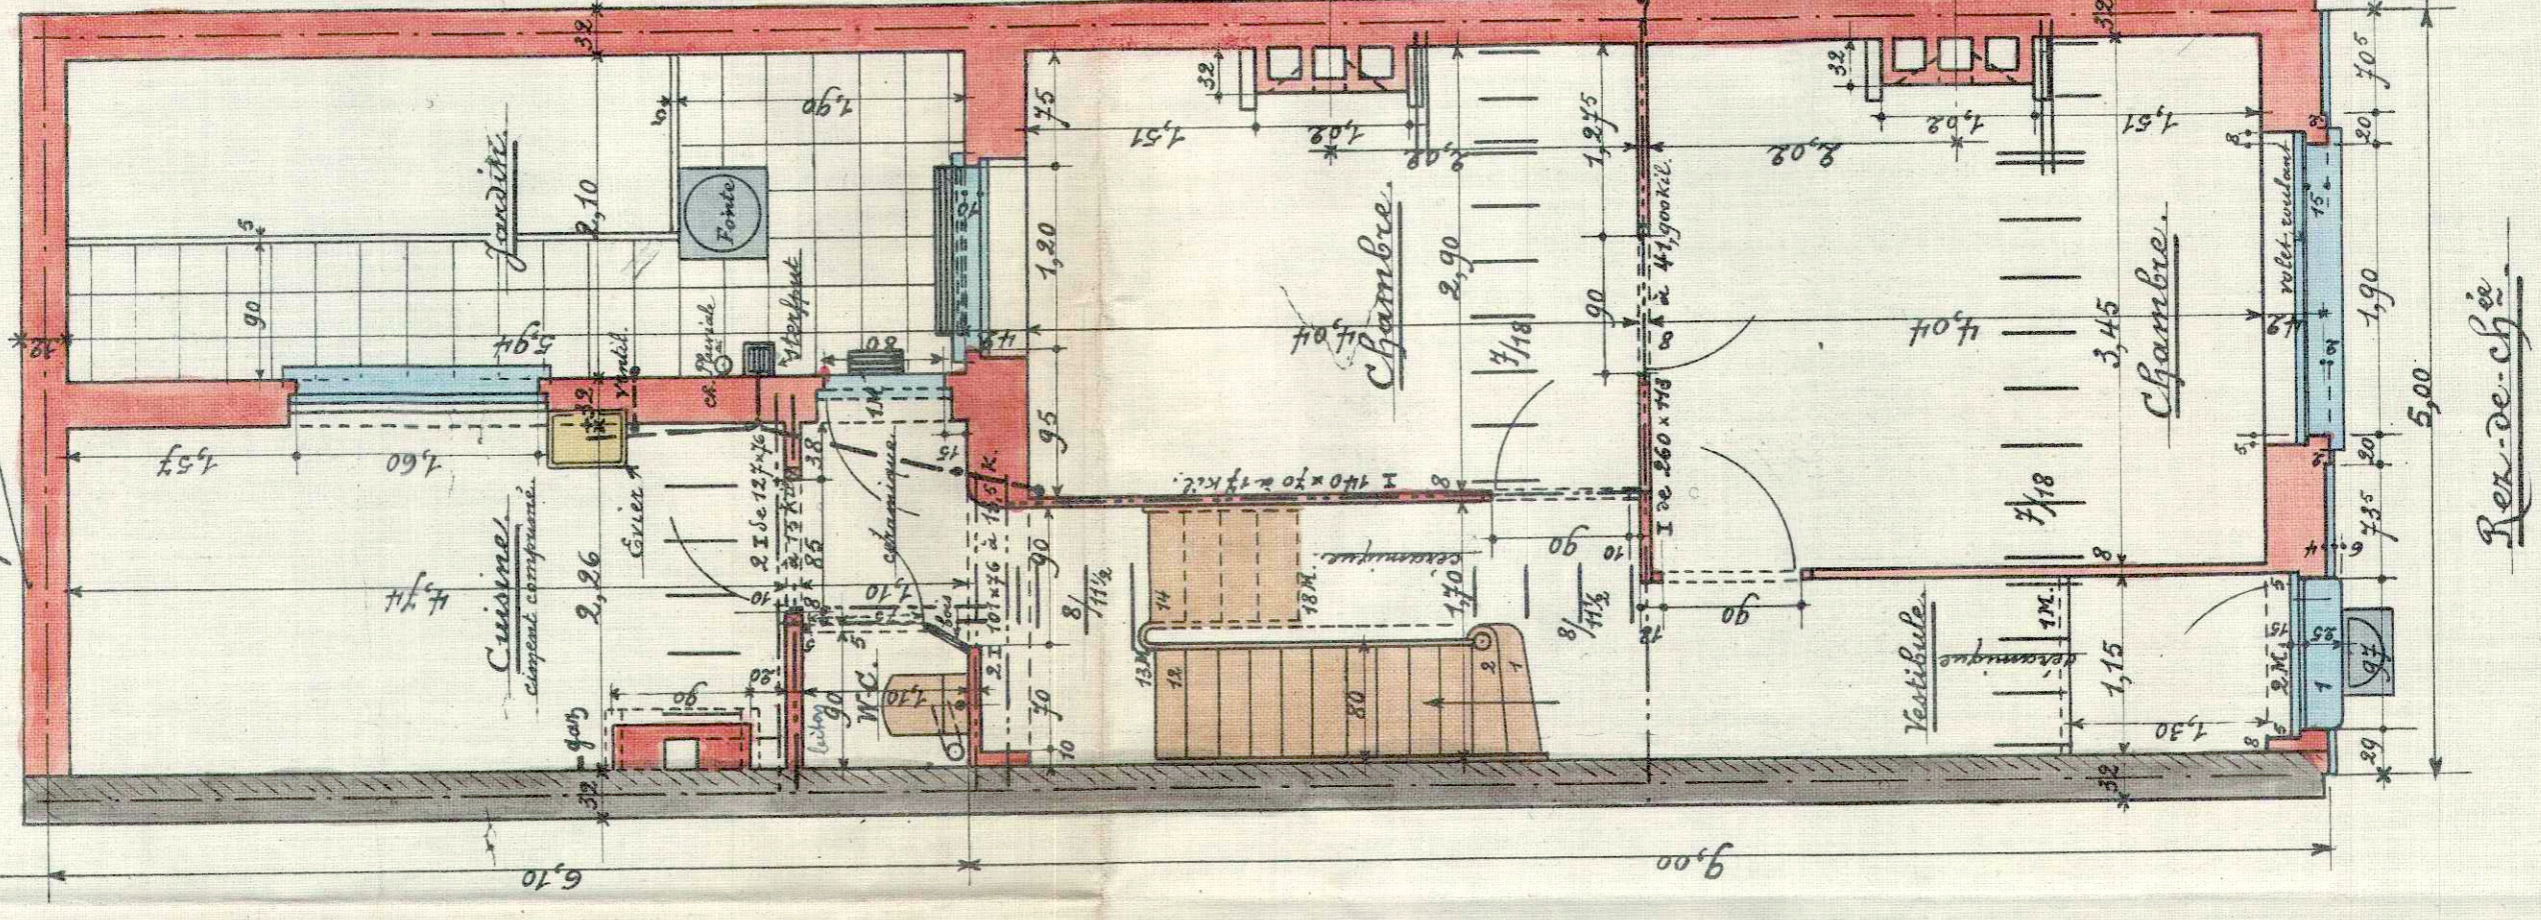

M^{me} C. LAFAYE I. GÉNÉRAL
 N° 23 Mars 1929
 DIVISION

Maison à construire à Schaarbeck, rue Anatole France n° 100
 pour compte de M. Gentil Blyau demeurant rue du Chalet n° 5 à St. Lasse.
 Plans à l'échelle de 1/50 par mètre joints à ma demande d'autorisation du mars 1929.
 L'Entrepreneur, L. KUNZEL

Le Propriétaire, M. Blyau

M. Hubertsson
 M. Plassant
 M. Reyman
 M. Blyau N° 100
 M. Plassant N° 98
 M. Reyman N° 96

Rue Anatole France. Plans de situation à 1/50 par mètre.

L'Entrepreneur, L. KUNZEL

Rez-de-chaussée

L'Entrepreneur, L. KUNZEL

1er étage

L'Entrepreneur, L. KUNZEL

2me étage

L'Entrepreneur, L. KUNZEL

Sous-sols