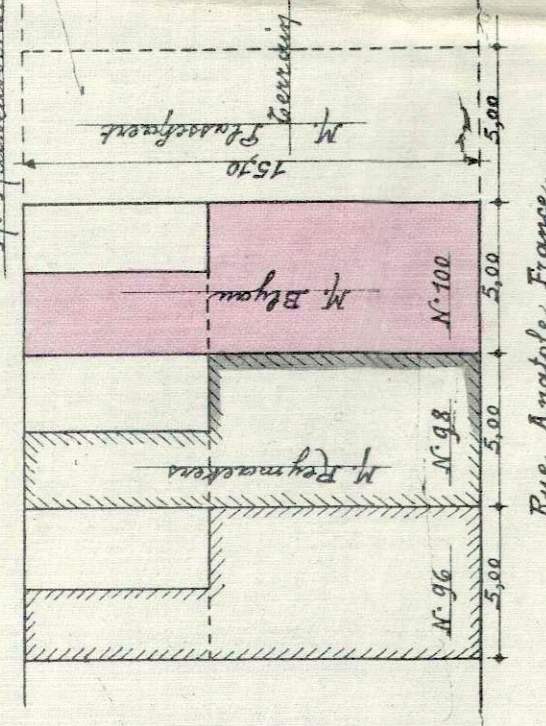

M^{me} C. LAFAYE I. GÉNÉRAL
 N° 23 Mars 1929
 DIVISION

Maison à construire à Schaarbeck, rue Anatole France n° 100
 pour compte de M. Gentil Blyau demeurant rue du Chalet n° 5 à St. Lasse.
 Plans à l'échelle de 1/50 par mètre joints à ma demande d'autorisation du mars 1929.
 L'Entrepreneur, L. KUNZEL

Le Propriétaire, M. Blyau

M. Hubertsson
 M. Plassant
 M. Reyman
 M. Blyau N° 100
 M. Plassant N° 98
 M. Reyman N° 96

Rue Anatole France. Plans de situation à 1/50 par mètre.

L'Entrepreneur, L. KUNZEL

Rez-de-chaussée