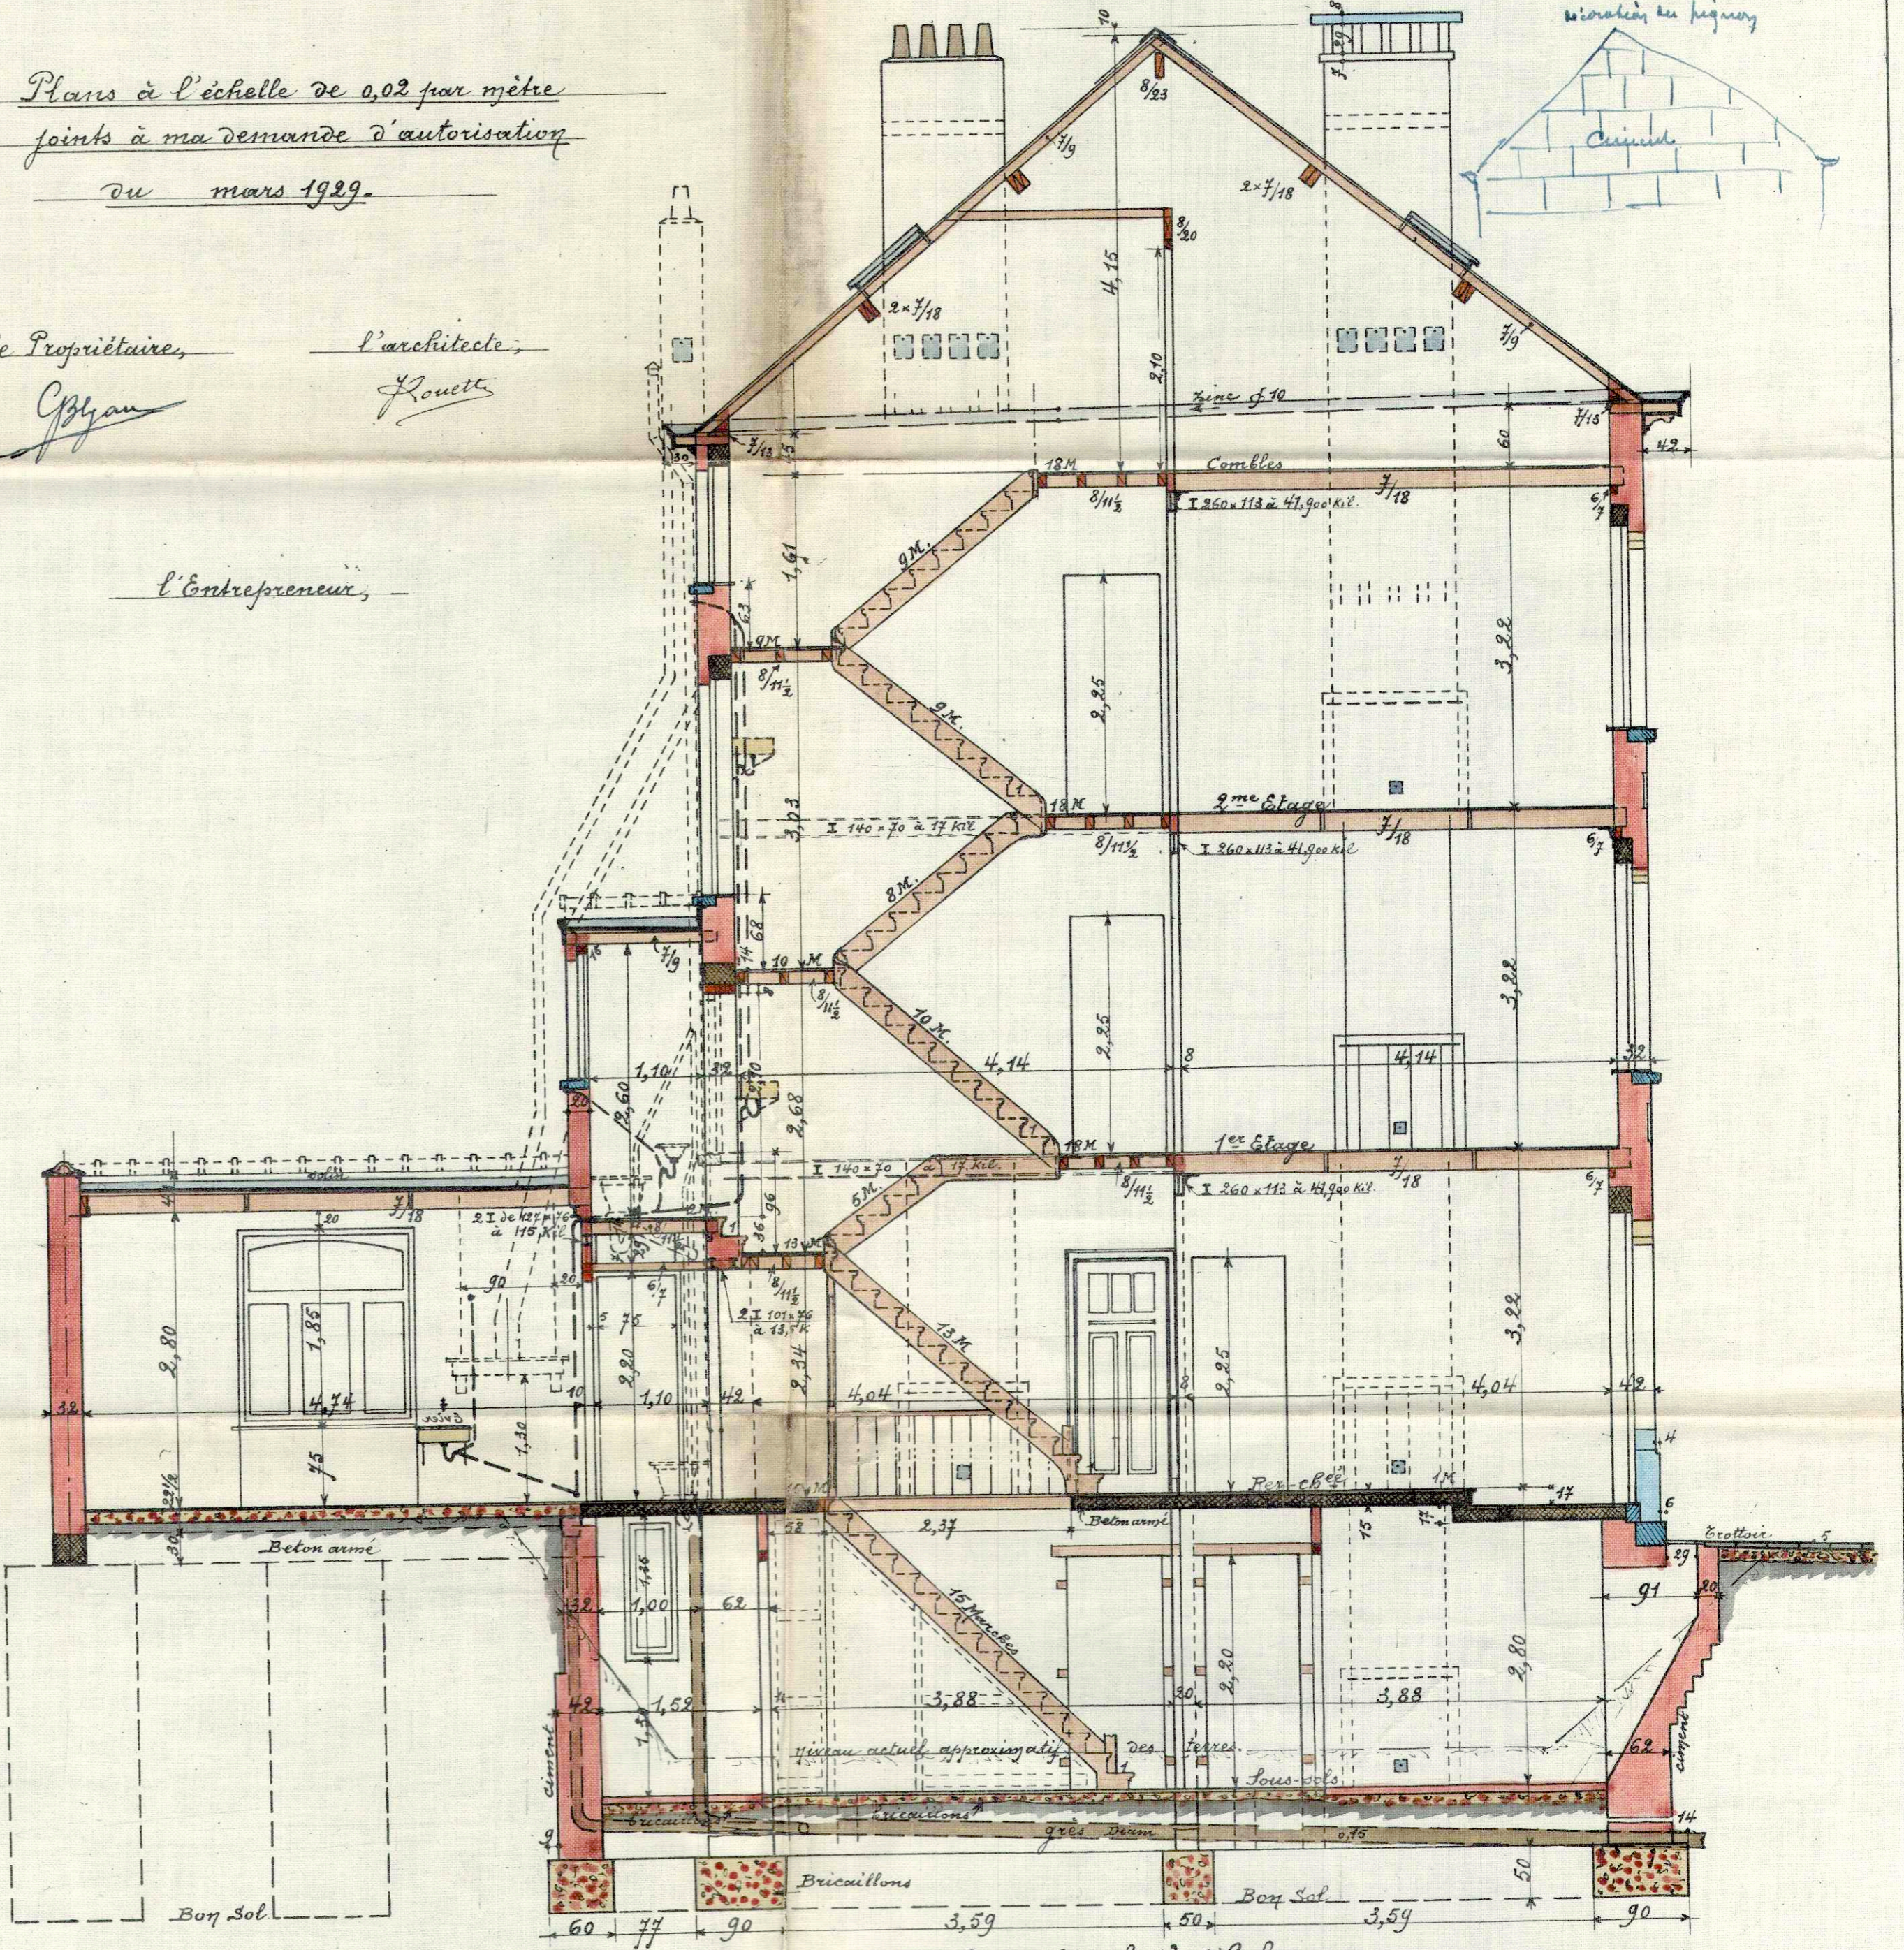

Maison à construire à Schuerbeek, rue Anatole France n° 100.
 pour compte de M^{rs} Gentil Blyau demeurant rue du Châlet n° 5 à St-Josse.

Plans à l'échelle de 0,02 par mètre
 joints à ma demande d'autorisation
 du mars 1929.

Le Propriétaire, *Gyjan*
 l'architecte, *Louette*

l'Entrepreneur,

Façade vers rue.

Façade vers jardin.

Coupe dans le vestibule.