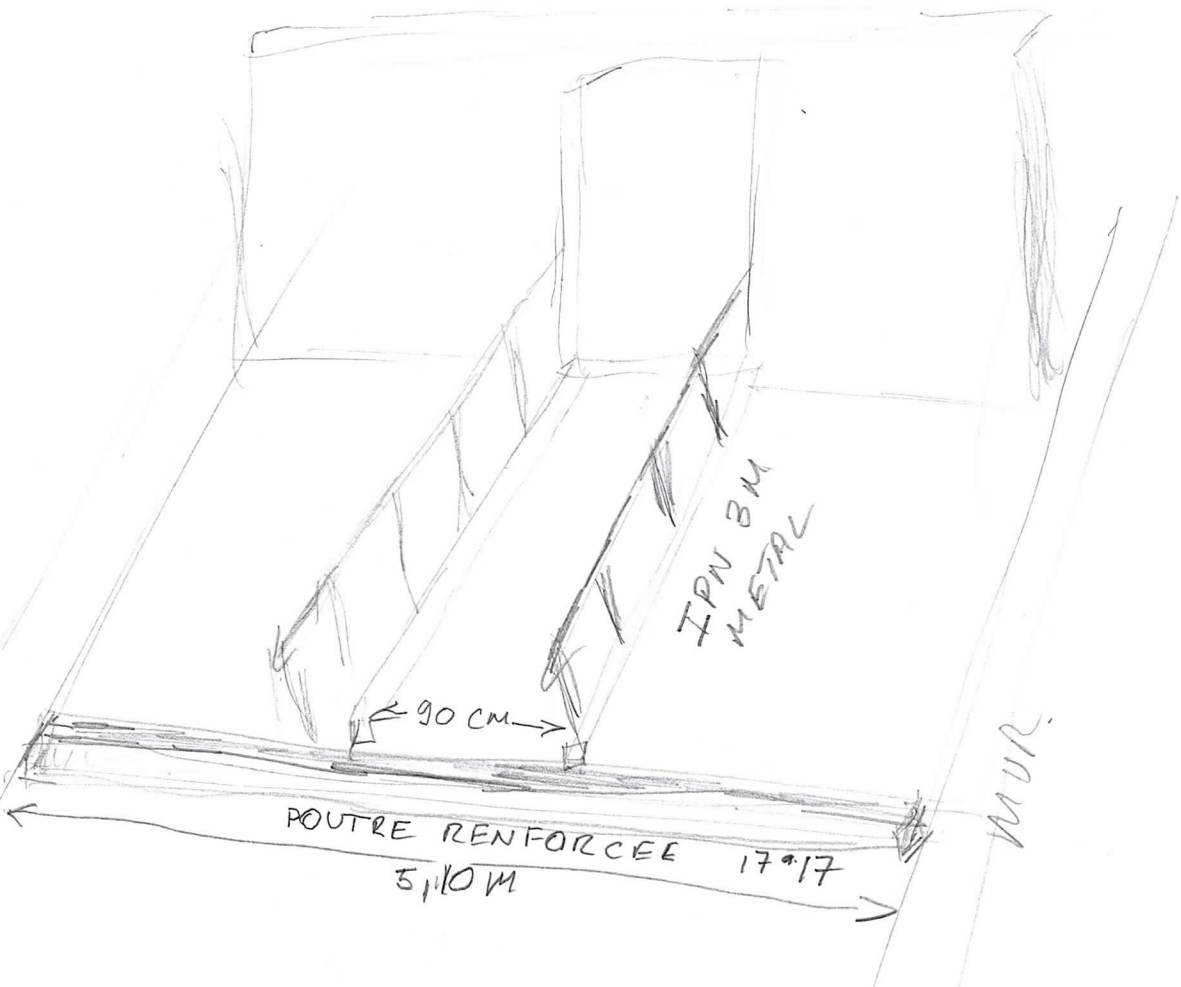

CHAMBRE ENFANT

90 CM

IPN 8M
METAL

POUTRE RENFORCEE 17*17
MO 15

MUR

5,10 M