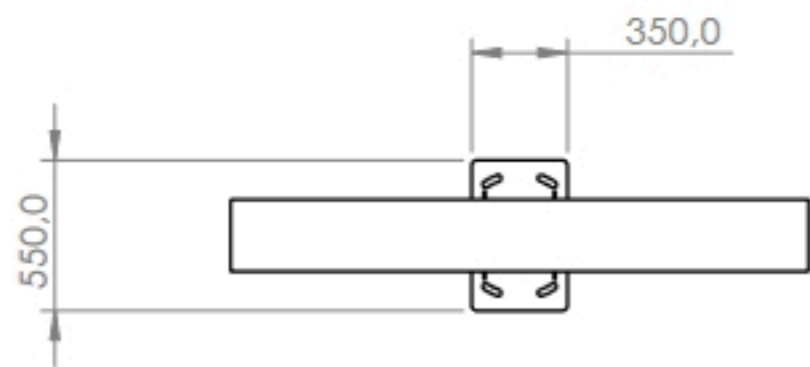

VUE ARRIERE

VUE AVANT

		<i>Projet:</i> HO-TOT-225-TOTEM LED 2M2		<i>Quantité:</i>
<i>Echelle:</i> 1:50	<i>Format:</i> A4	<i>Description du document:</i> plan d'ensemble		
		<i>Référence du document:</i> TOT-225-A-PR01-TOTEM LED 2M2 PAYSAGE DF-V01		
<i>Dessiné par:</i> T.F	<i>Date:</i> 30/08/2023	Ce plan est notre propriété exclusive et ne peut être communiqué, reproduit ou exécuté sans notre autorisation.		