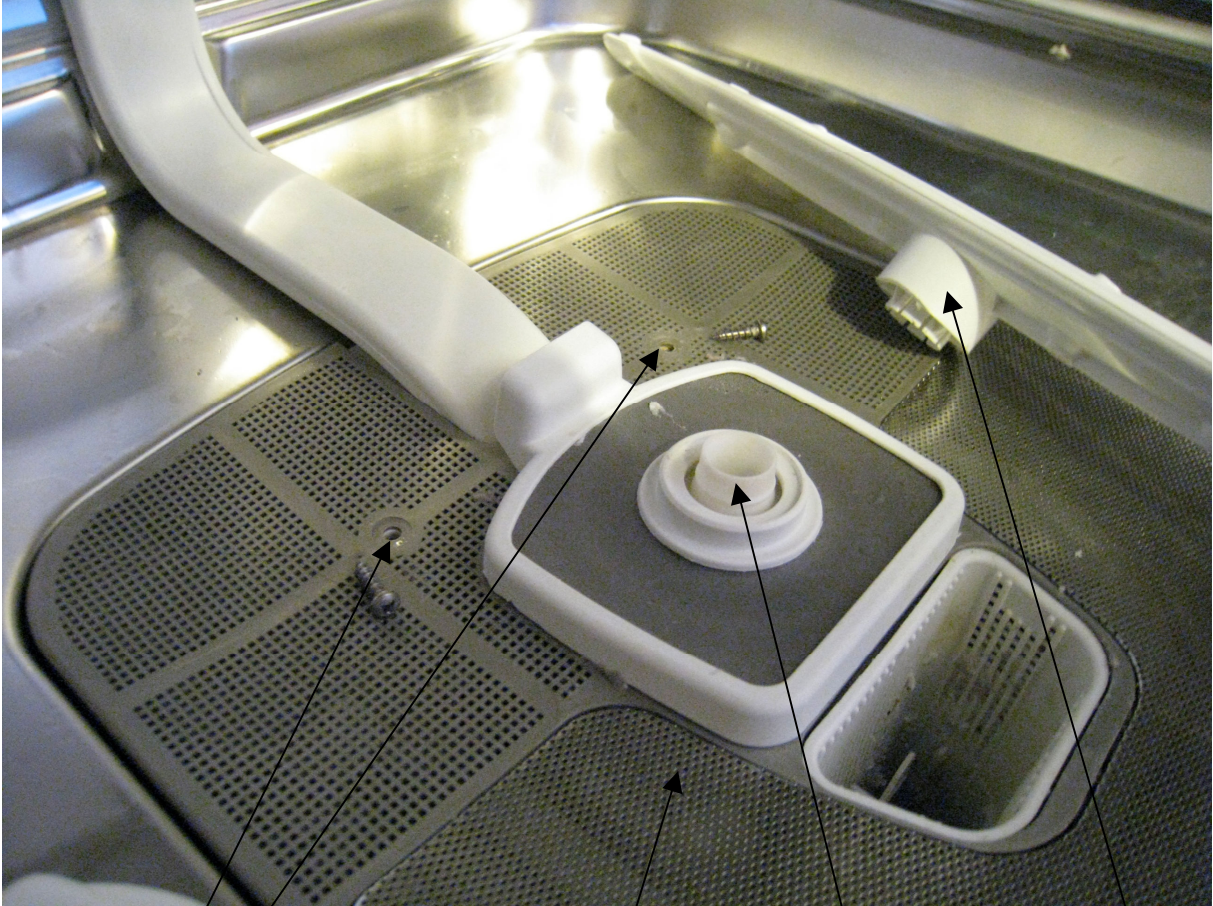

LAVE VAISSELLE BRANDT PREMIA P4530/H

2 vis de fixation

Filtre fond de cuve

moyeu

Bras de cyclage