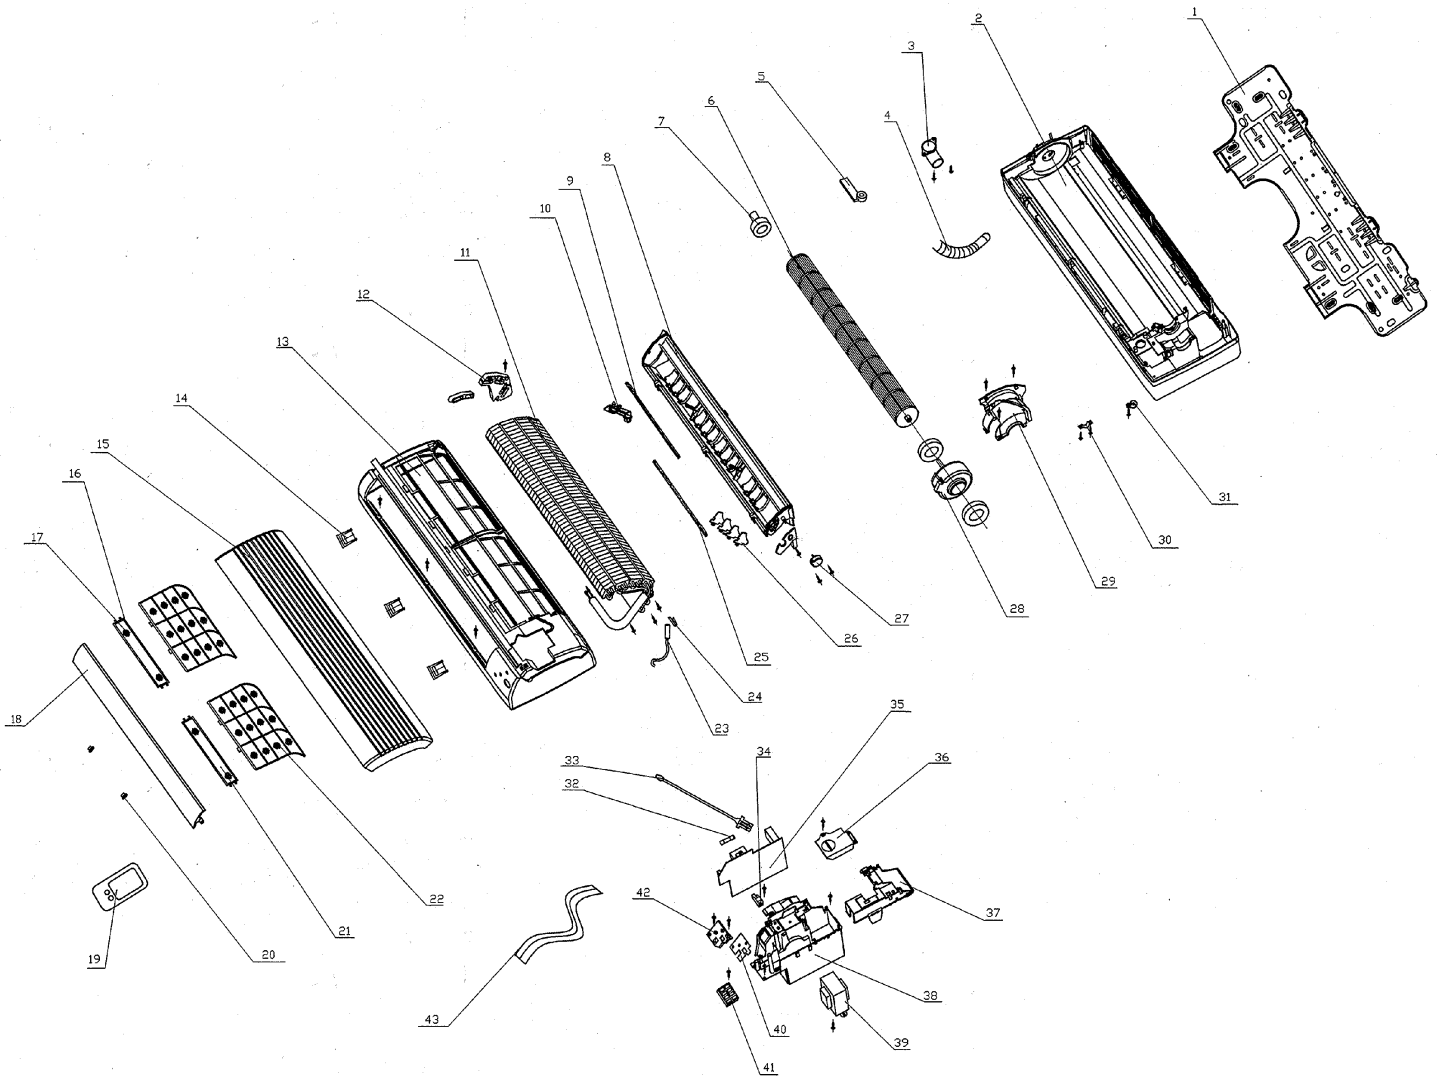

DLS ne fournit pas les pièces qui ne sont pas indiquées dans la liste de la vue éclatée

DLS will not supply spare parts not indicated in the spare parts list

DLS ne fournit pas les pièces qui ne sont pas indiquées dans la liste de la vue éclatée

DLS will not supply spare parts not indicated in the spare parts list

Pos.	Code	Description
13a	GR33010743	COND. COMPRESSOR
15a	GR33010027	CONDENSER
19	GR1079	REMOTE CONTROL
22	GR11122002	FILTER
23	GR1074	FEELER BATT. 20k
23a	GR1034	FAN MOTOR
27	GR15212102	MOTOR FLAP
28	GR15012108	MOTOR
30a	GR43000400	COIL
33	GR1032	FEELER AMB. 15k
35	GR30055735	BOARD
39	GR43110233	TRANSFORMER
40	GR30046062	BOARD DISPLAY