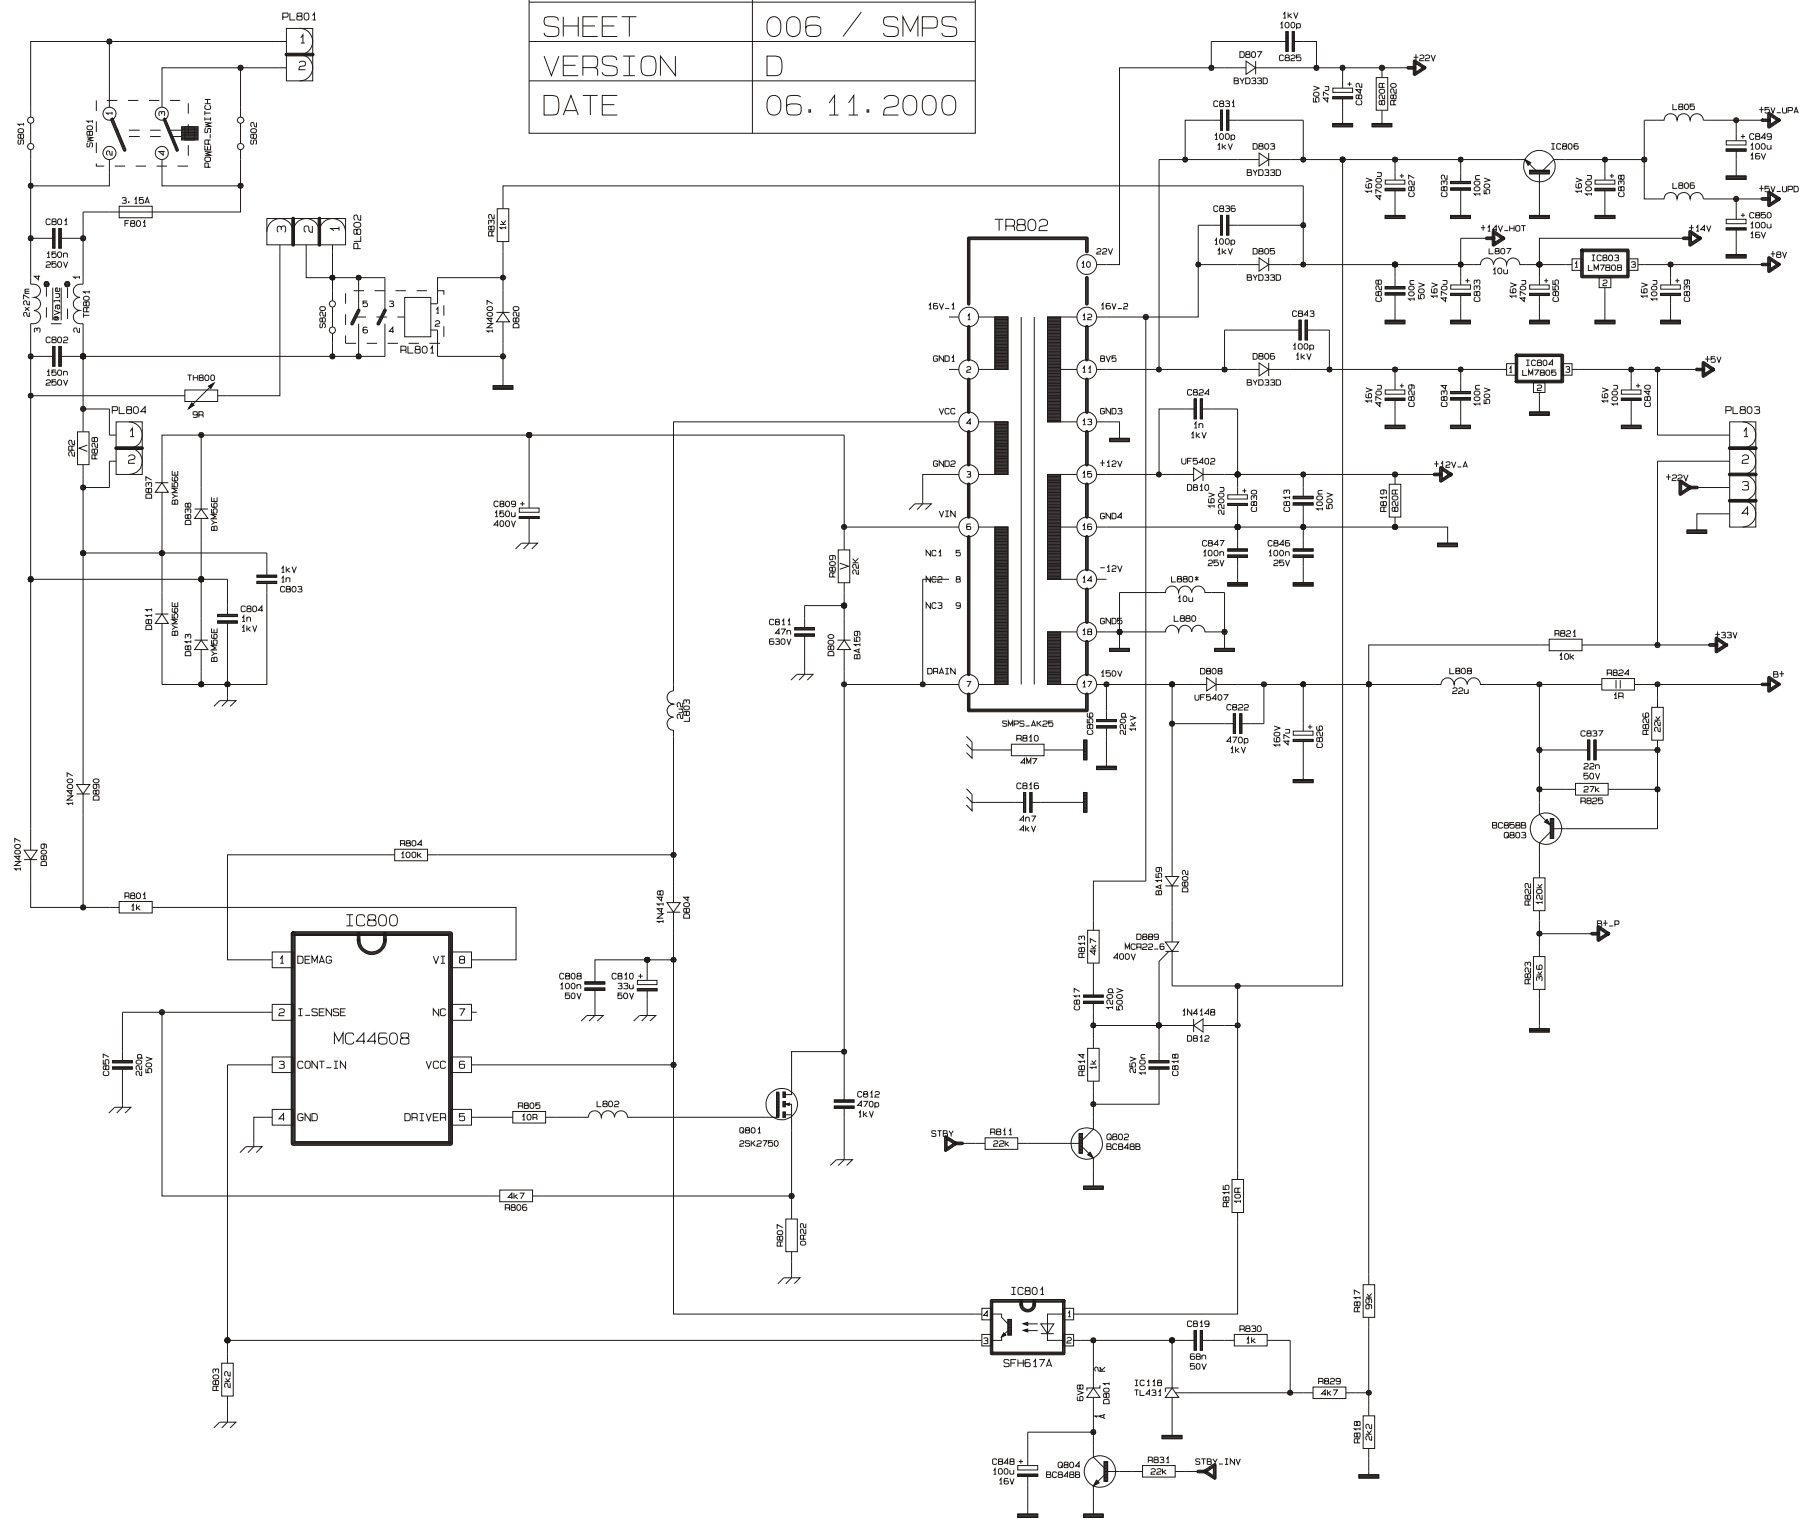

MAIN BOARD	11AK30
SHEET	003 / AV
VERSION	D
DATE	06.11.2000

MAIN BOARD	11AK30
SHEET	005 / CRT
VERSION	D
DATE	06. 11. 2000

MAIN BOARD	11AK30
SHEET	004 / DEFL.
VERSION	D
DATE	06. 11. 2000

MAIN BOARD	11AK30
SHEET	006 / SMPS
VERSION	D
DATE	06. 11. 2000

MAIN BOARD	11AK30
SHEET	007 / STR.
VERSION	D
DATE	06. 11. 2000

MAIN BOARD	11AK30
SHEET	001 / uC
VERSION	D
DATE	06. 11. 2000

MAIN BOARD	11AK30
SHEET	002 / VIDEO
VERSION	D
DATE	06.11.2000