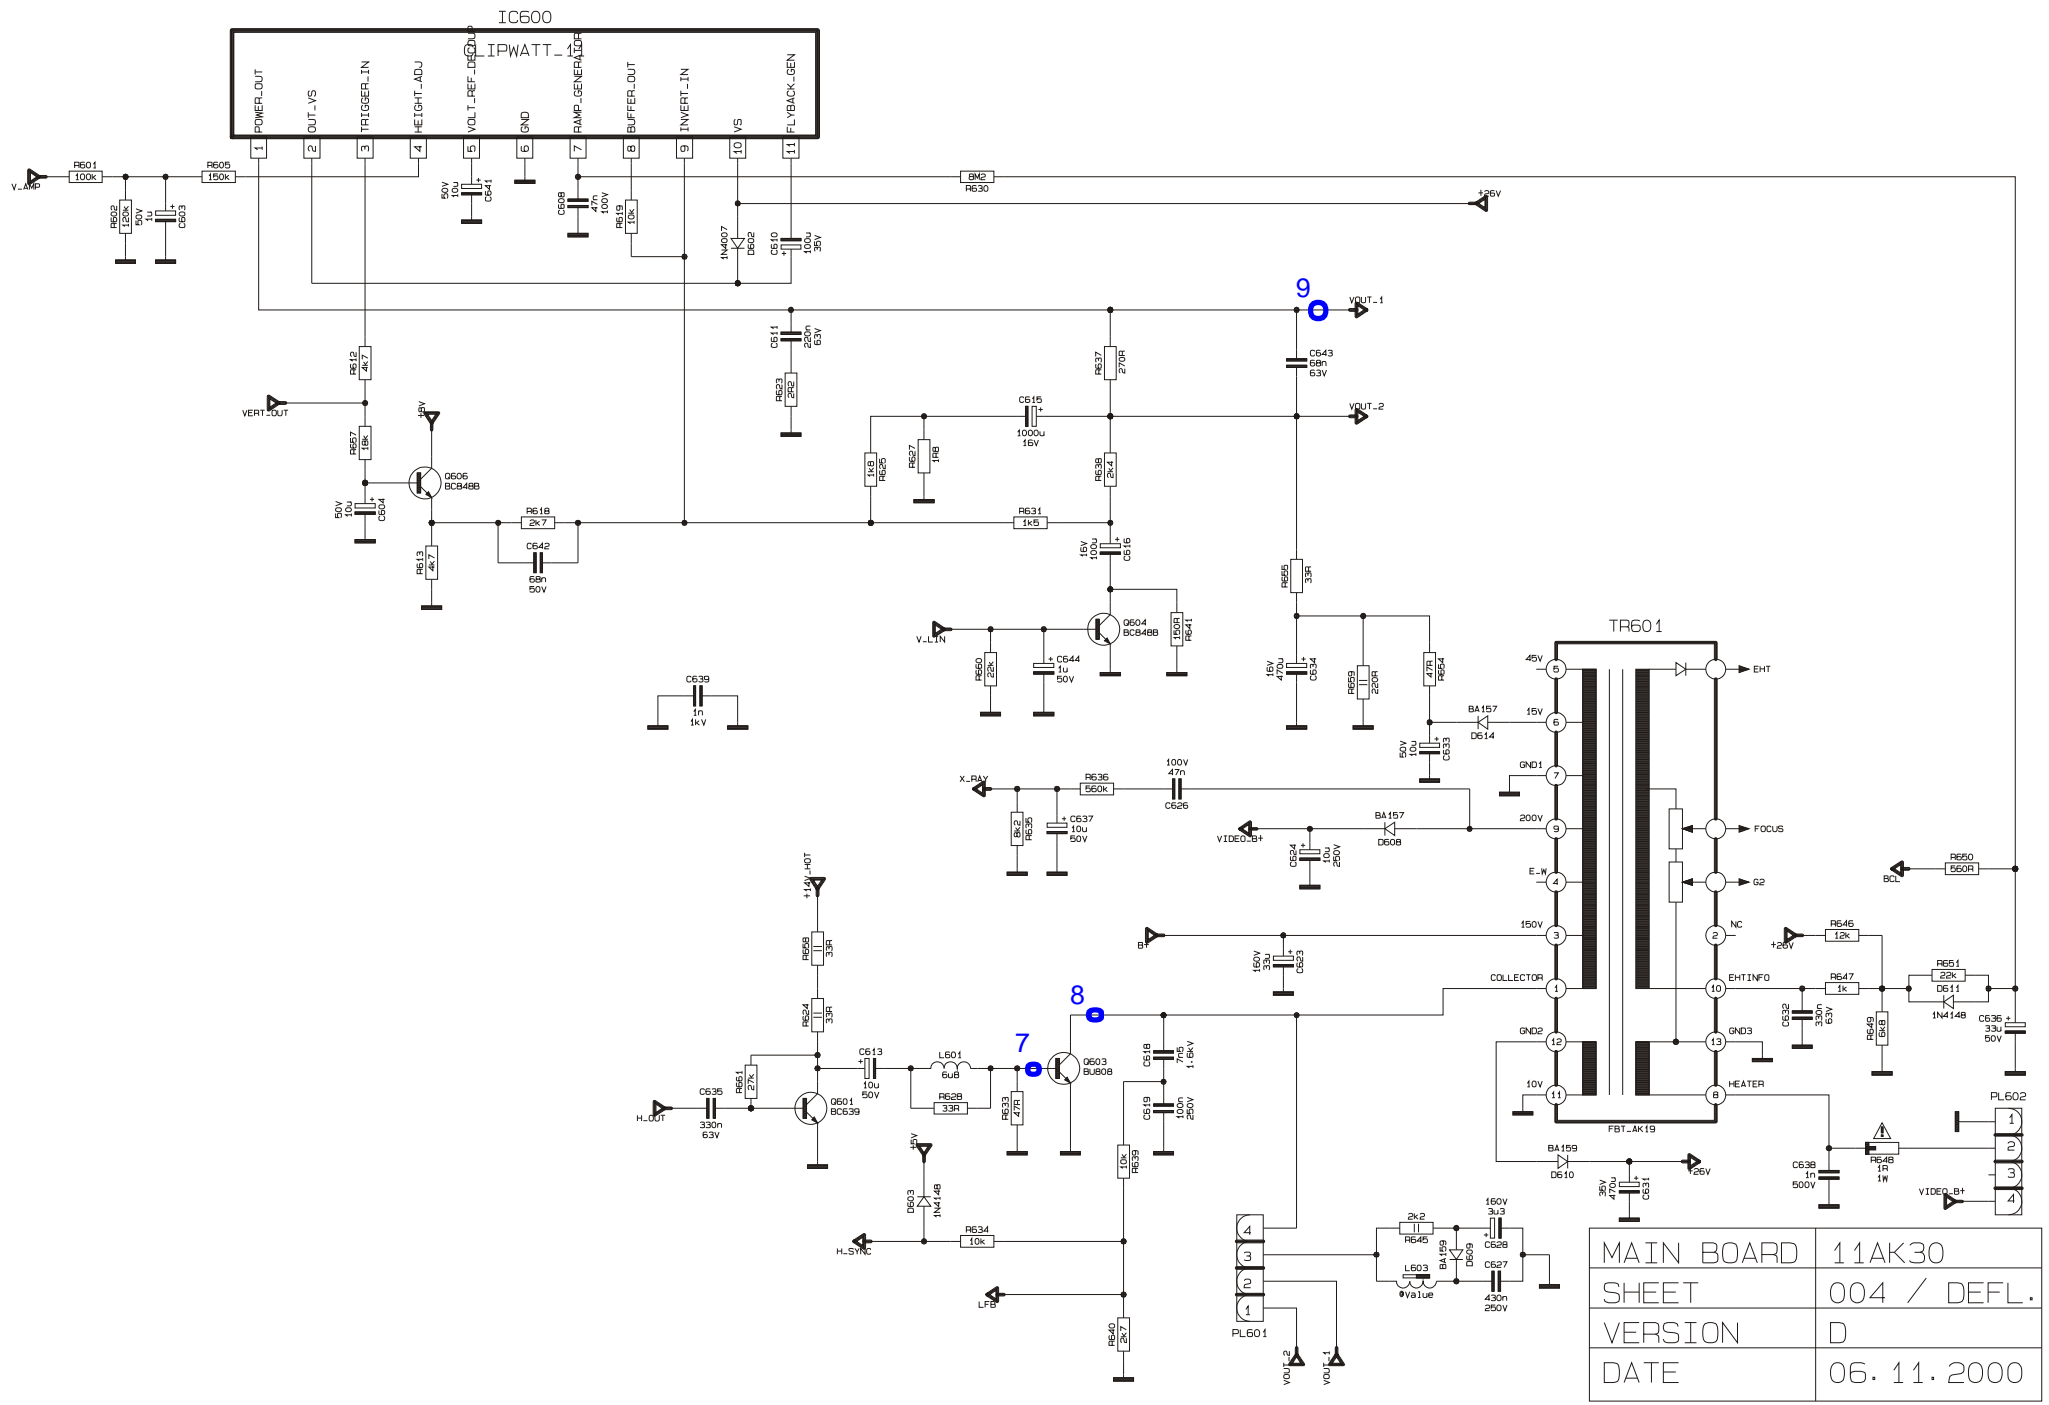

MAIN BOARD	11AK30
SHEET	003 / AV
VERSION	D
DATE	06.11.2000

MAIN BOARD	11AK30
SHEET	005 / CRT
VERSION	D
DATE	06. 11. 2000

MAIN BOARD	11AK30
SHEET	004 / DEFL.
VERSION	D
DATE	06. 11. 2000

MAIN BOARD	11AK30
SHEET	006 / SMPS
VERSION	D
DATE	06. 11. 2000

MAIN BOARD	11AK30
SHEET	007 / STR.
VERSION	D
DATE	06. 11. 2000

MAIN BOARD	11AK30
SHEET	001 / uC
VERSION	D
DATE	06. 11. 2000

MAIN BOARD	11AK30
SHEET	002 / VIDEO
VERSION	D
DATE	06.11.2000