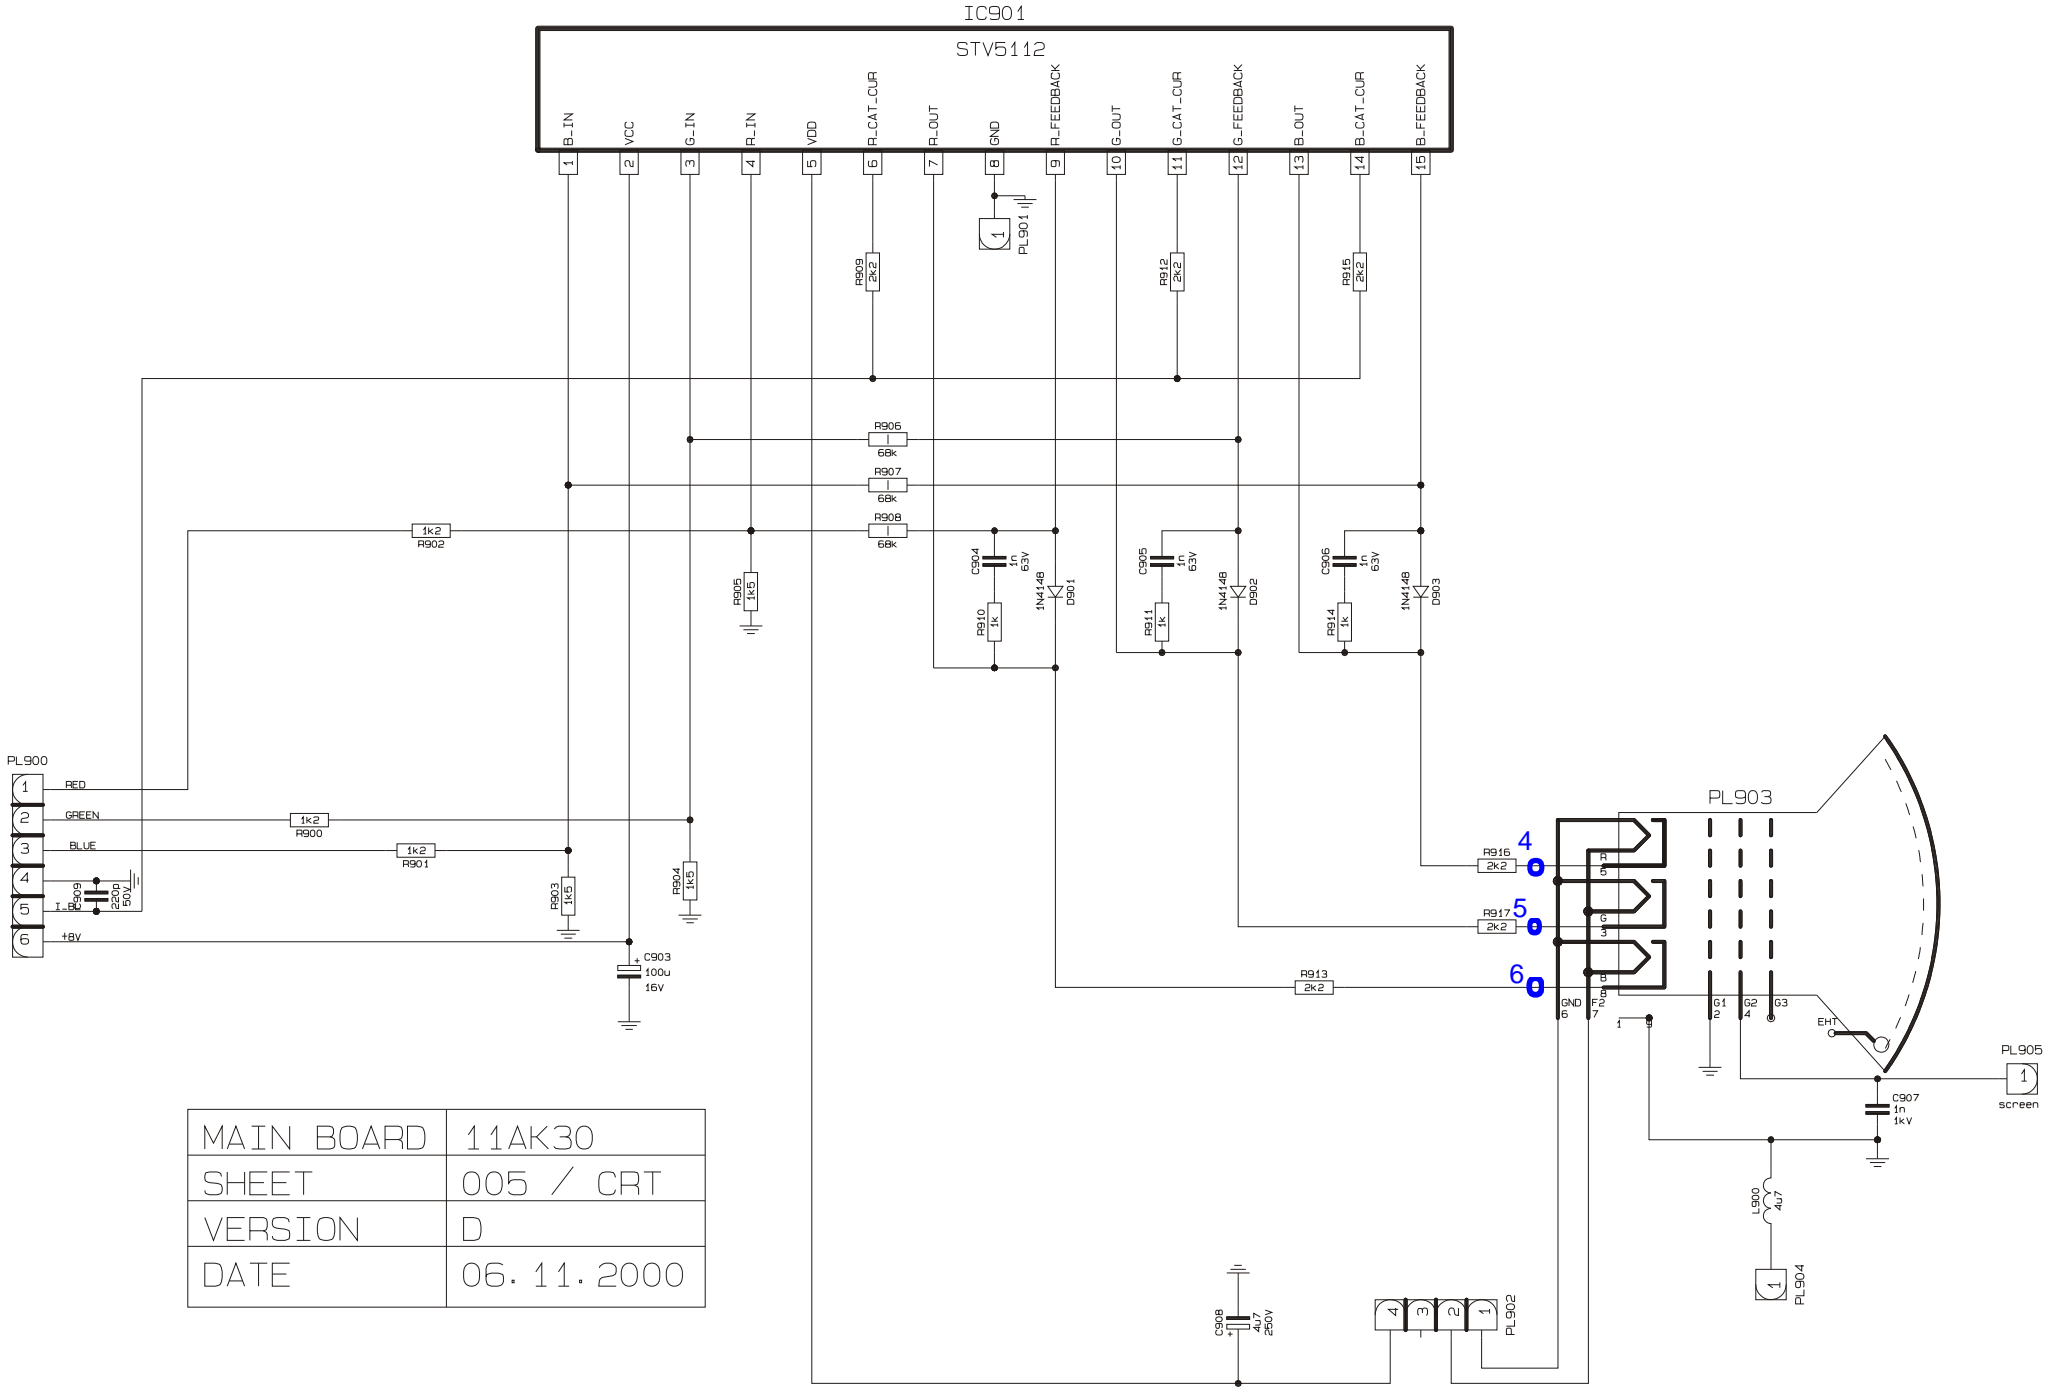

MAIN BOARD	11AK30
SHEET	003 / AV
VERSION	D
DATE	06.11.2000

MAIN BOARD	11AK30
SHEET	005 / CRT
VERSION	D
DATE	06. 11. 2000

MAIN BOARD	11AK30
SHEET	004 / DEFL.
VERSION	D
DATE	06. 11. 2000

MAIN BOARD	11AK30
SHEET	006 / SMPS
VERSION	D
DATE	06. 11. 2000

MAIN BOARD	11AK30
SHEET	007 / STR.
VERSION	D
DATE	06. 11. 2000

MAIN BOARD	11AK30
SHEET	001 / uC
VERSION	D
DATE	06. 11. 2000

MAIN BOARD	11AK30
SHEET	002 / VIDEO
VERSION	D
DATE	06.11.2000