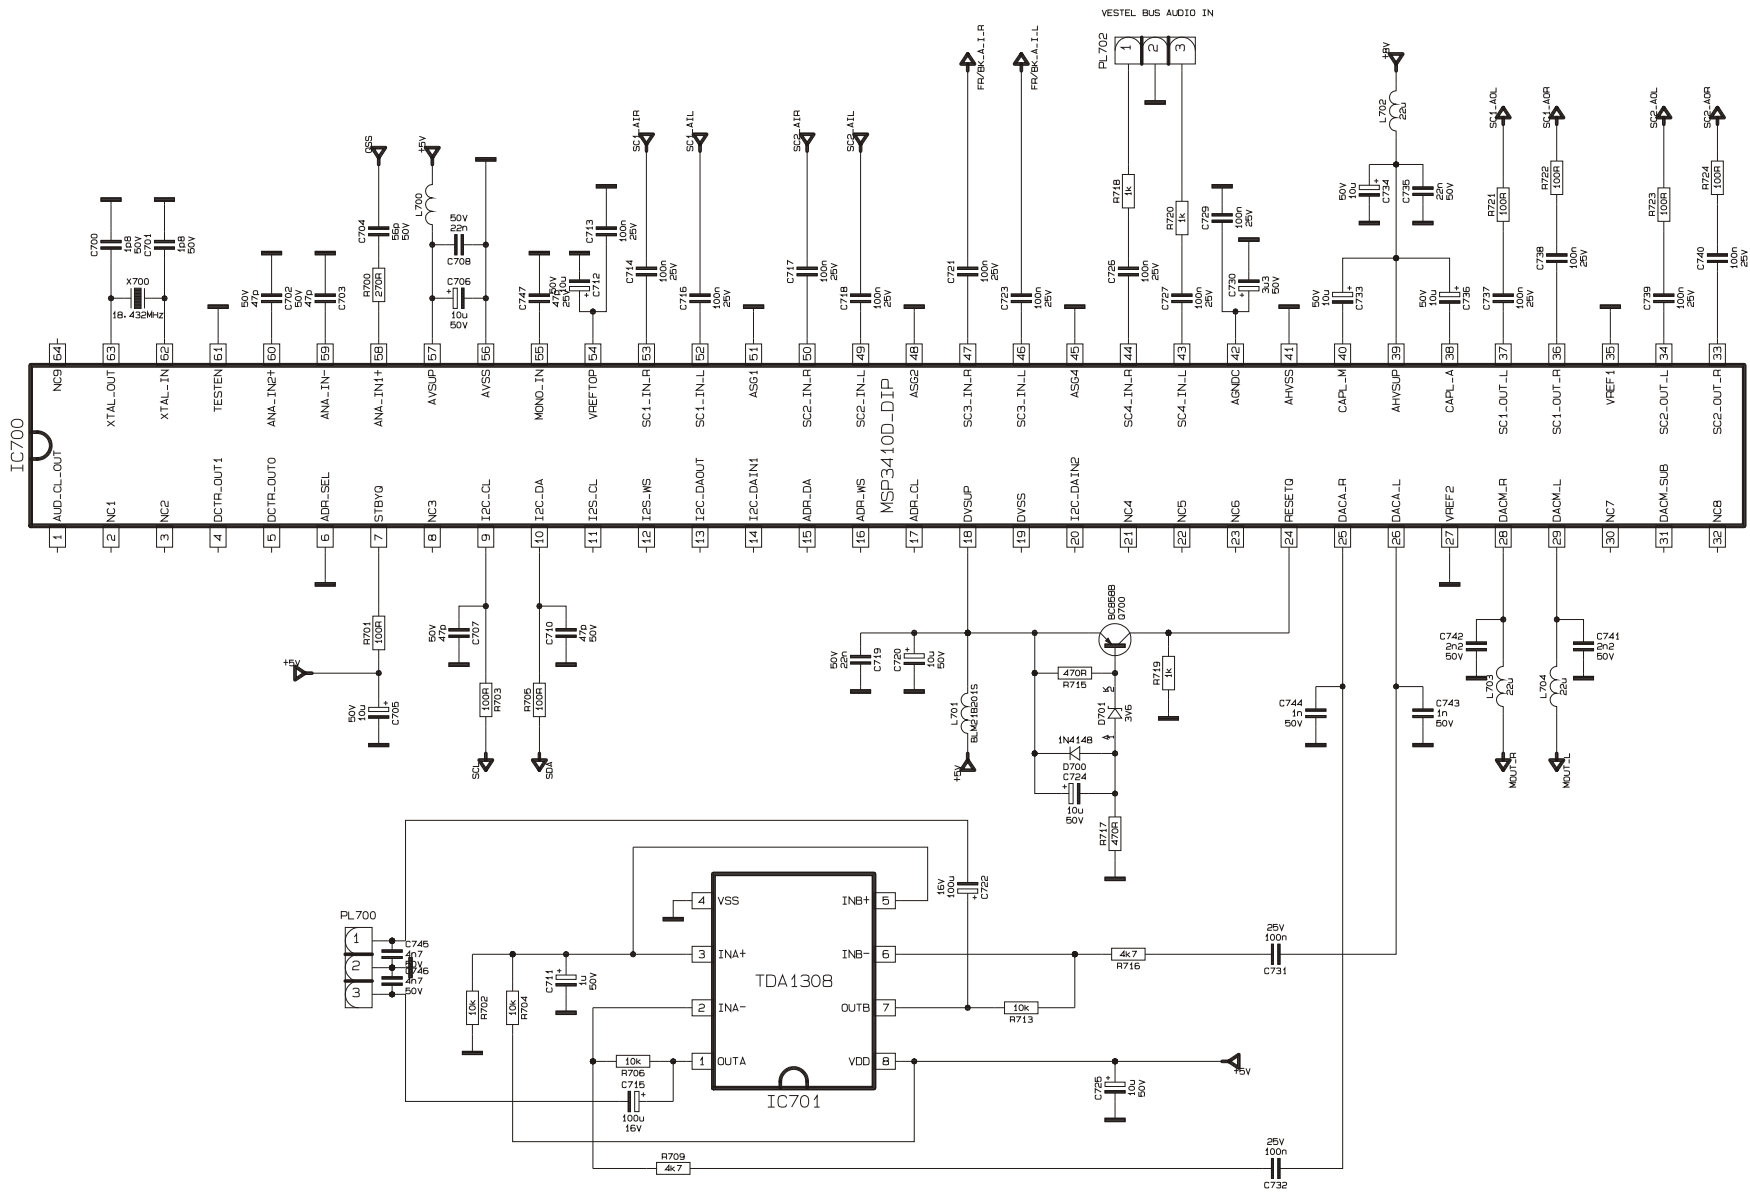

MAIN BOARD	11AK30
SHEET	003 / AV
VERSION	D
DATE	06.11.2000

MAIN BOARD	11AK30
SHEET	005 / CRT
VERSION	D
DATE	06. 11. 2000

MAIN BOARD	11AK30
SHEET	004 / DEFL.
VERSION	D
DATE	06. 11. 2000

MAIN BOARD	11AK30
SHEET	006 / SMPS
VERSION	D
DATE	06. 11. 2000

MAIN BOARD	11AK30
SHEET	007 / STR.
VERSION	D
DATE	06. 11. 2000

MAIN BOARD	11AK30
SHEET	001 / uC
VERSION	D
DATE	06. 11. 2000

MAIN BOARD	11AK30
SHEET	002 / VIDEO
VERSION	D
DATE	06.11.2000