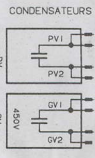

MOTEUR ASYNC
2/16 POLES