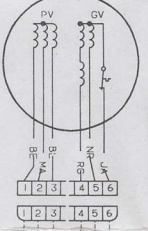

MOTEUR ASYNC
2/16 POLES