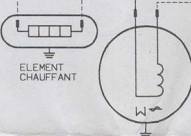

MOTEUR ASYNC
2/16 POLES