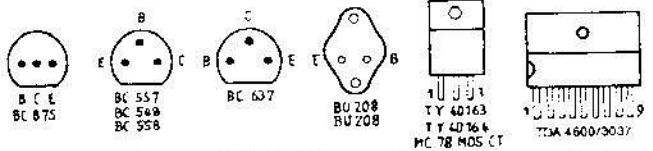

- Netzschalter
Commutateur secteur
- ⤴ Regler +A
Réglage +A
- 🔊 Lautstärke
Volume
- 🎨 Farbkontrast
Contraste couleur
- ☀ Helligkeit
Luminosité
- 🌑 Kontrast
Contraste

ast Tintregler Sprache - Musik
 aste Reglage de teinte Paroles - musique

- 370 HFB 22-TC 03 14"
- 420 EFB 22-TC 03 (PYD) 15"
- 470 MTB 22-TC 03 (PYD) 18"
- 510 UFB 22-TC 05 (PYD) 20"
- 420 ERB 22-TC 01 16"
- 470 NAB 22-TC 01 18"
- 510 VSB 22-TC 01 20"

Oscillogramme aufgenommen mit Farbbalkentestbild
Les Oscillogrammes sont pris avec une mire de barres