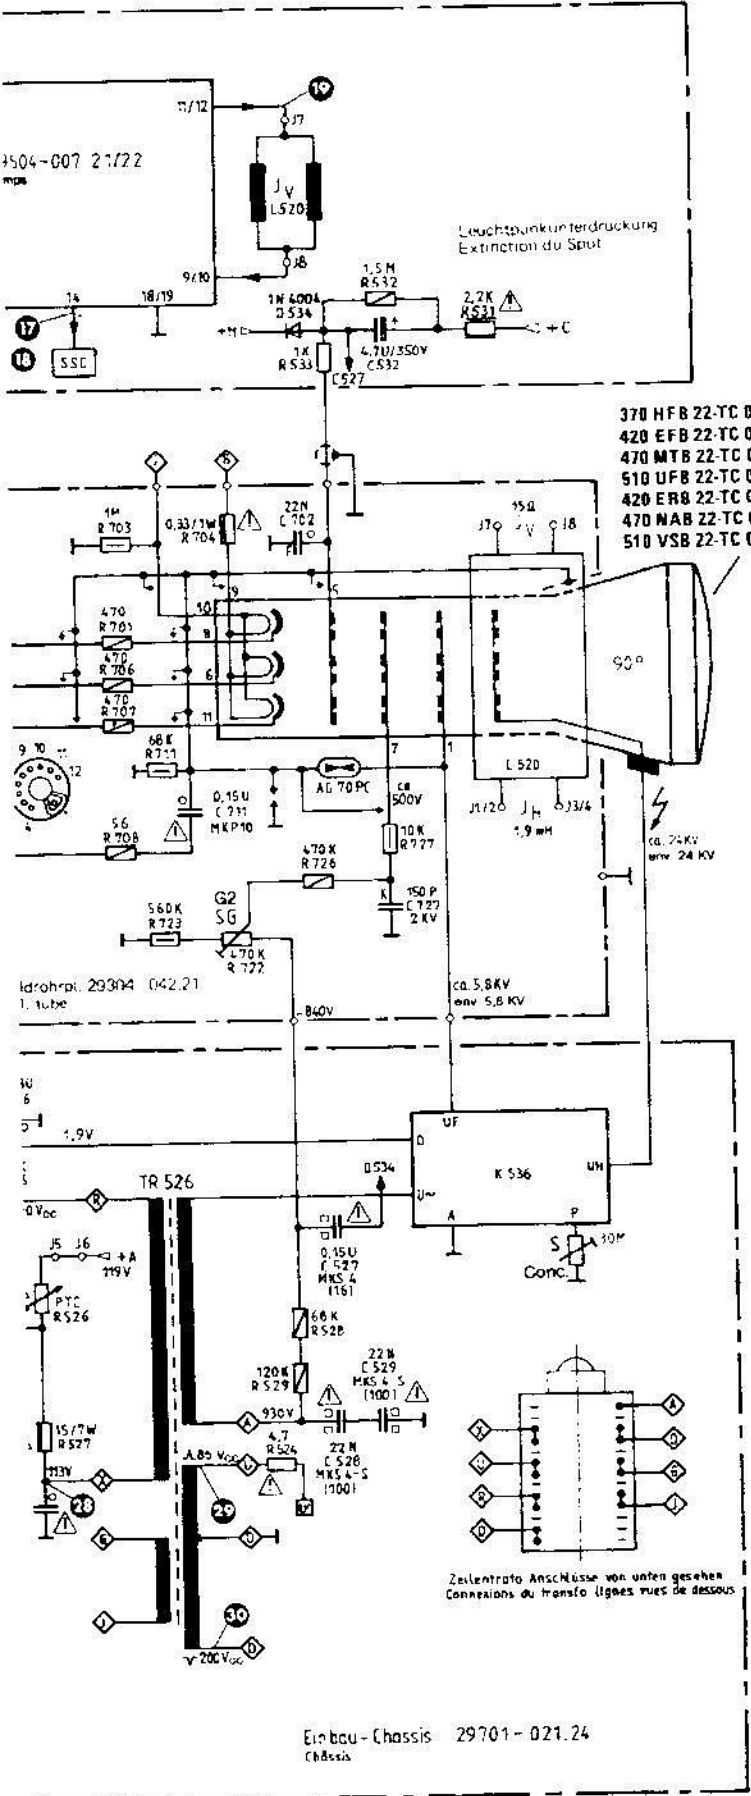

- Netzschalter
Commutateur secteur
- ⤴ Regler +A
Réglage +A
- 🔊 Lautstärke
Volume
- 🎨 Farbkontrast
Contraste couleur
- ☀ Helligkeit
Luminosité
- 🌑 Kontrast
Contraste

ast Tintregler Sprache - Musik
 aste Reglage de teinte Paroles - musique

- 370 HFB 22-TC 03 14"
- 420 EFB 22-TC 03 (PYD) 15"
- 470 MTB 22-TC 03 (PYD) 18"
- 510 UFB 22-TC 05 (PYD) 20"
- 420 ERB 22-TC 01 16"
- 470 NAB 22-TC 01 18"
- 510 VSB 22-TC 01 20"

Oscillogramme aufgenommen mit Farbbalkentestbild
Les Oscillogrammes sont pris avec une mire de barres