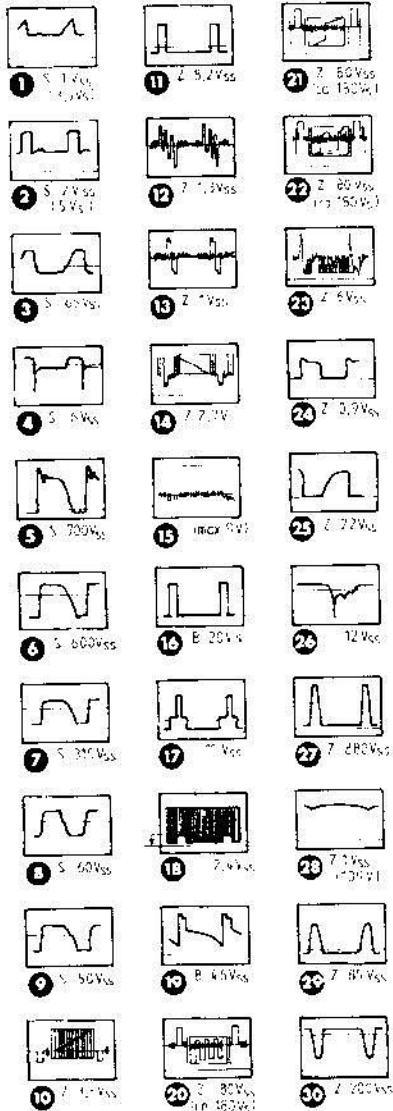

- Netzschalter
Commutateur secteur
- ⤴ Regler +A
Réglage +A
- 🔊 Lautstärke
Volume
- 🎨 Farbkontrast
Contraste couleur
- ☀ Helligkeit
Luminosité
- 🌑 Kontrast
Contraste

ast Tintregler Sprache - Musik
 aste Reglage de teinte Paroles - musique

- 370 HFB 22-TC 03 14"
- 420 EFB 22-TC 03 (PYD) 15"
- 470 MTB 22-TC 03 (PYD) 18"
- 510 UFB 22-TC 05 (PYD) 20"
- 420 ERB 22-TC 01 16"
- 470 NAB 22-TC 01 18"
- 510 VSB 22-TC 01 20"

Oscillogramme aufgenommen mit Farbbalkentestbild
Les Oscillogrammes sont pris avec une mire de barres