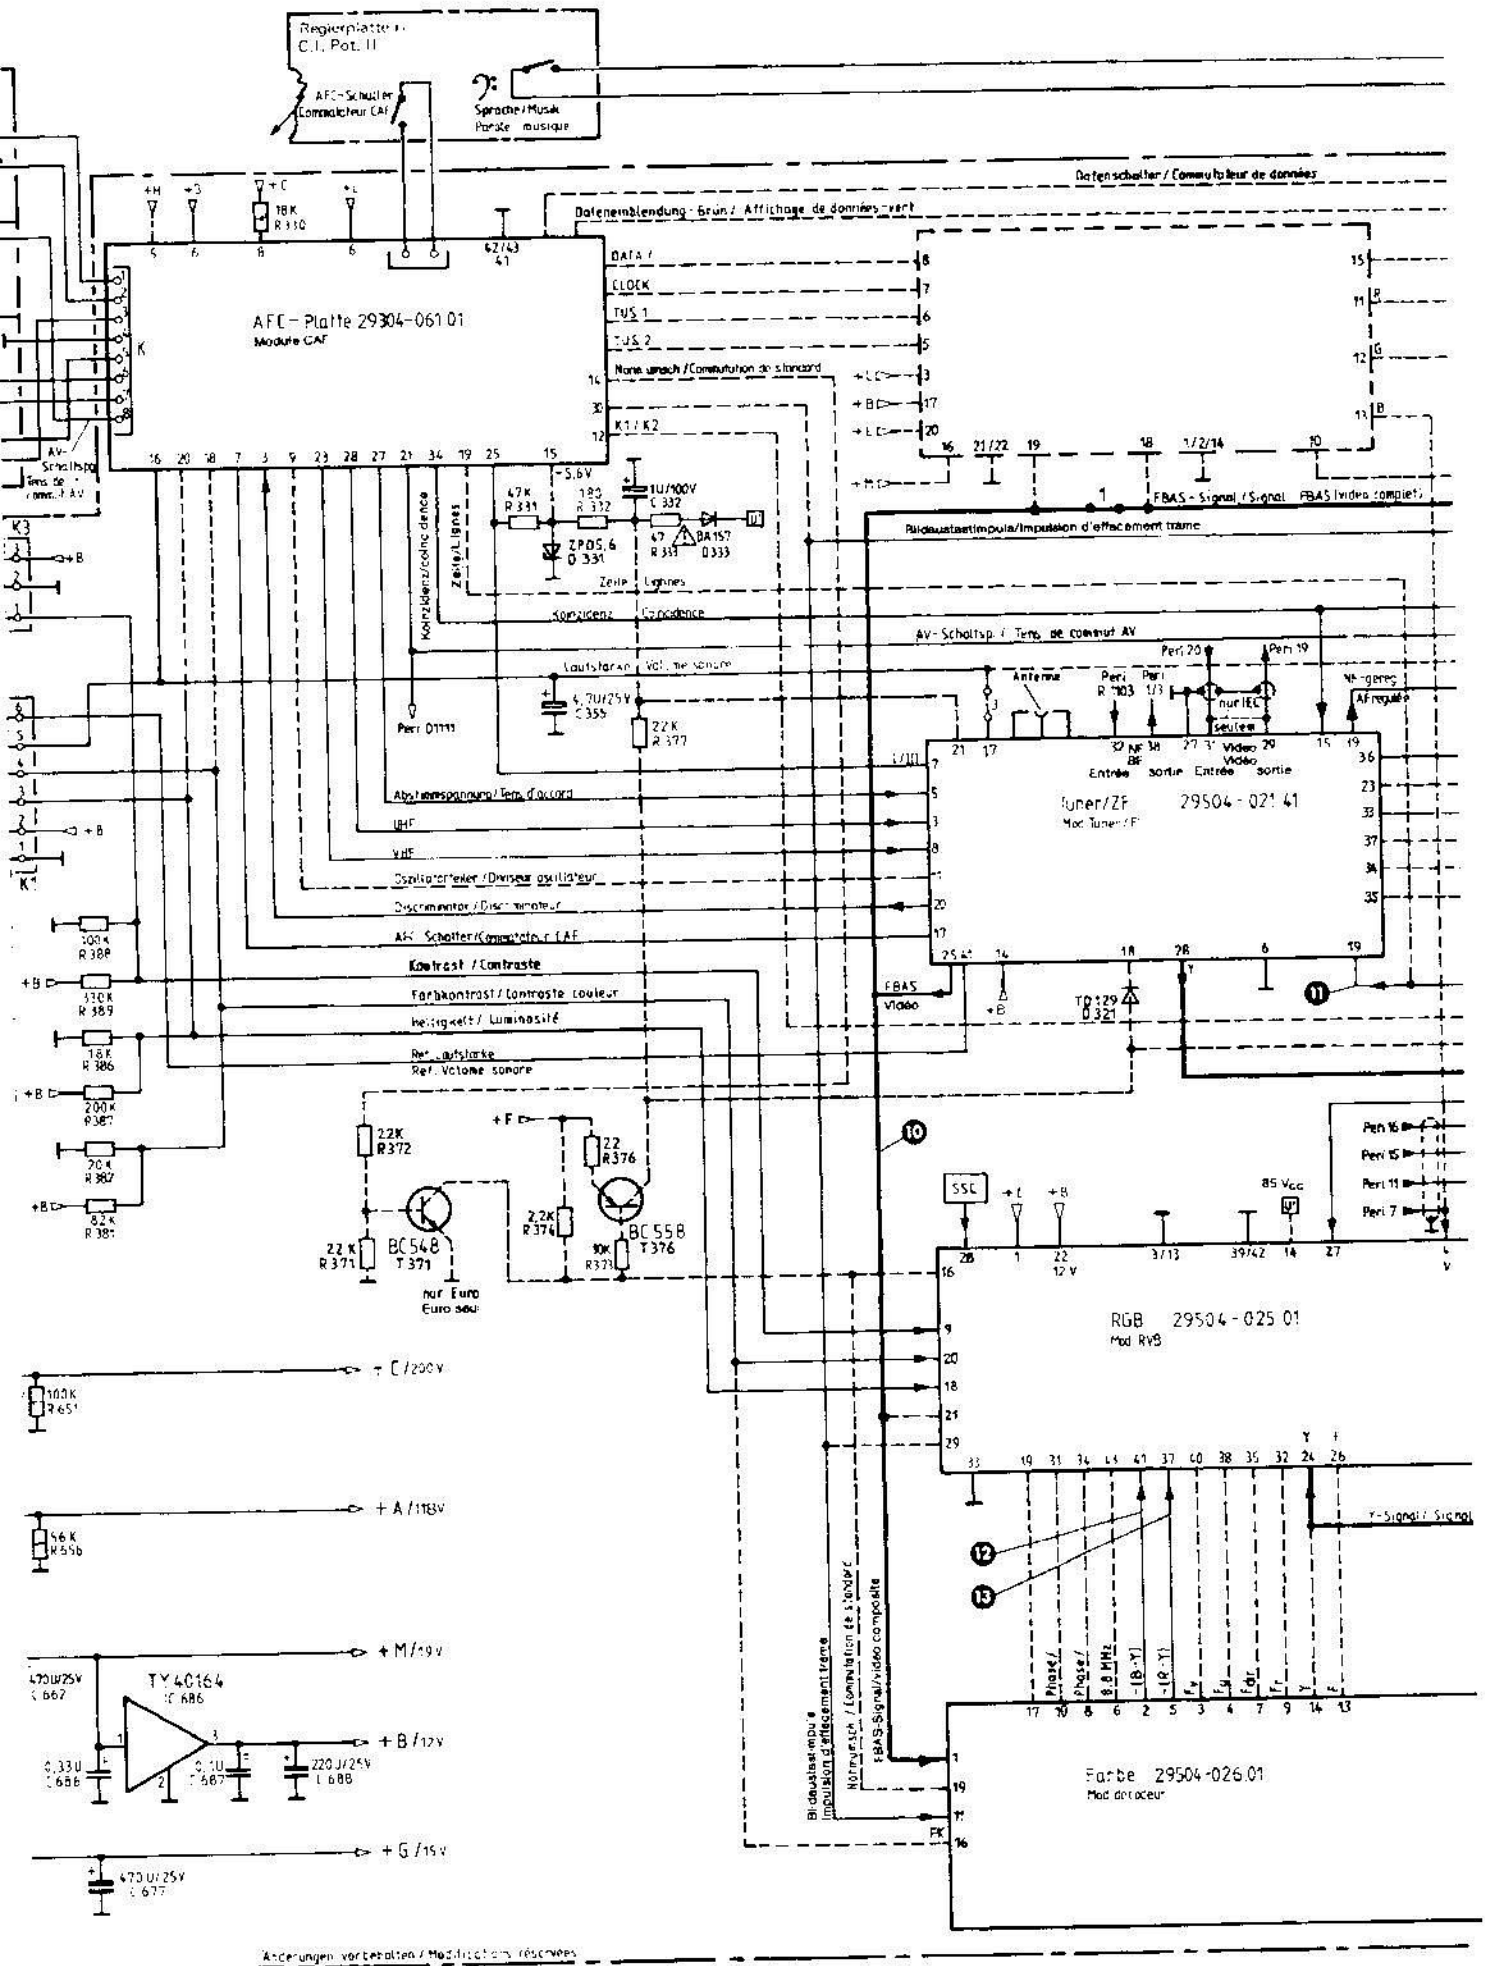

- Netzschalter
Commutateur secteur
- ⤴ Regler +A
Réglage +A
- 🔊 Lautstärke
Volume
- 🎨 Farbkontrast
Contraste couleur
- ☀ Helligkeit
Luminosité
- 🌑 Kontrast
Contraste

ast Tintregler Sprache - Musik
 aste Reglage de teinte Paroles - musique

- 370 HFB 22-TC 03 14"
- 420 EFB 22-TC 03 (PYD) 15"
- 470 MTB 22-TC 03 (PYD) 18"
- 510 UFB 22-TC 05 (PYD) 20"
- 420 ERB 22-TC 01 16"
- 470 NAB 22-TC 01 18"
- 510 VSB 22-TC 01 20"

Oscillogramme aufgenommen mit Farbbalkentestbild
Les Oscillogrammes sont pris avec une mire de barres

GRUNDIG

- Super Color A 2102/5 FR
- Super Color A 3102/5 FR
- Super Color A 4102/5 FR
- Super Color A 6102/3 FR

Leitenbreite / largeur horizontale
SG Schirmgitterregler / Réglage de grille-écran
S Bildschärfe / Netteté d'image

Einbau-Chassis 29701-021.24
Chassis

Displacement mark's
Impulsion de décalage

MODULE BASES DE TEMPS
29504 - 007.22