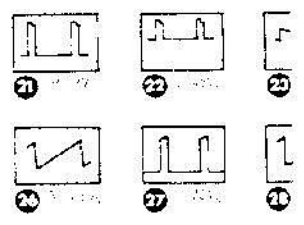

- 370 HFB 22-TC 03 14"
- 420 EFB 22-TC 03 (PYD) 15"
- 470 MTB 22-TC 03 (PYD) 18"
- 510 UFB 22-TC 05 (PYD) 20"
- 420 ERB 22-TC 01 16"
- 470 NAB 22-TC 01 18"
- 510 VSB 22-TC 01 20"

Oscillogramme aufgenommen mit Farbbalkentestbild
Les Oscillogrammes sont pris avec une mire de barres

GRUNDIG

- Super Color A 2102/5 FR
- Super Color A 3102/5 FR
- Super Color A 4102/5 FR
- Super Color A 6102/3 FR

Leitenbreite / largeur horizontale
SG Schirmgitterregler / Réglage de grille-écran
S Bildschärfe / Netteté d'image

Einbau-Chassis 29701-021.24
Chassis

Displacement mark's
Impulsion de décalage

MODULE BASES DE TEMPS
29504 - 007.22