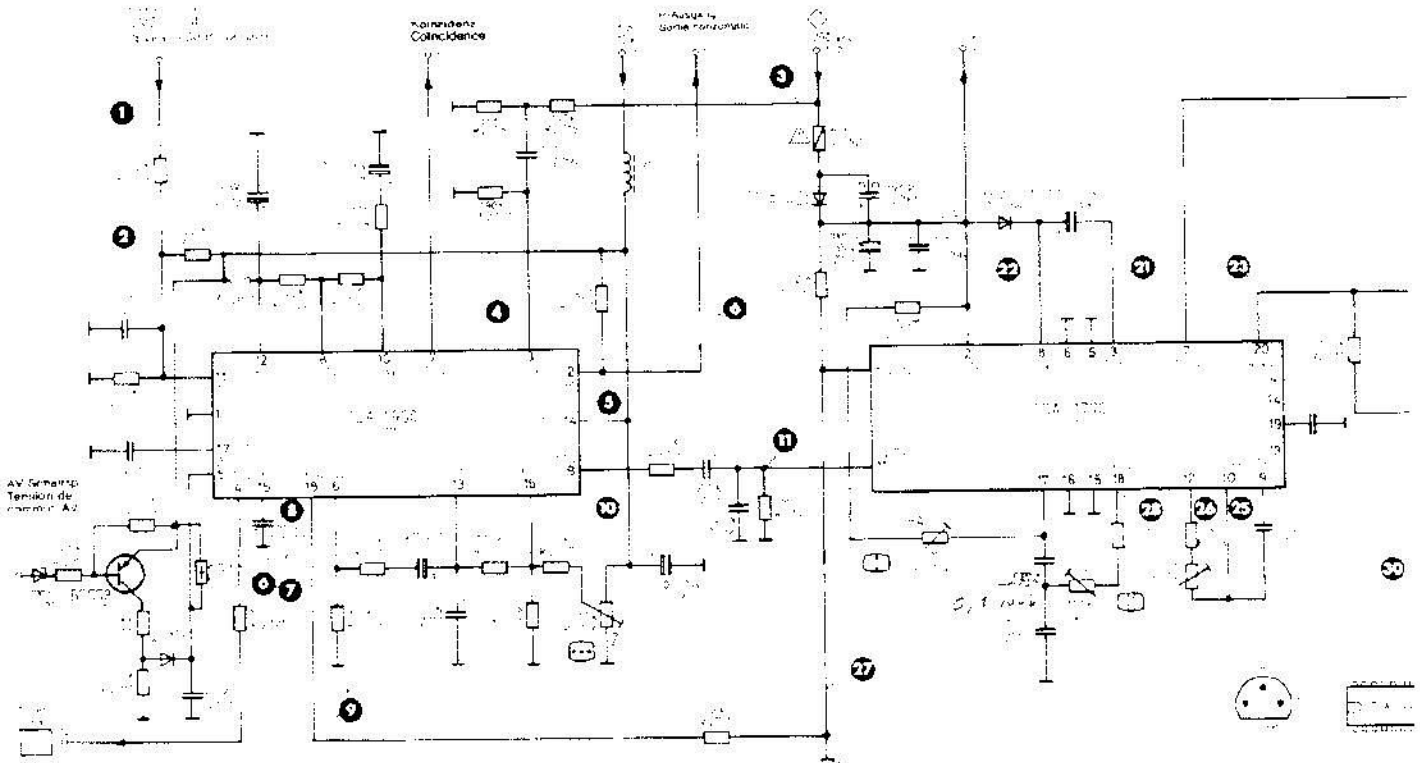

- 370 HFB 22-TC 03 14"
- 420 EFB 22-TC 03 (PYD) 15"
- 470 MTB 22-TC 03 (PYD) 18"
- 510 UFB 22-TC 05 (PYD) 20"
- 420 ERB 22-TC 01 16"
- 470 NAB 22-TC 01 18"
- 510 VSB 22-TC 01 20"

Oscillogramme aufgenommen mit Farbbalkentestbild
Les Oscillogrammes sont pris avec une mire de barres

GRUNDIG

- Super Color A 2102/5 FR
- Super Color A 3102/5 FR
- Super Color A 4102/5 FR
- Super Color A 6102/3 FR

Leitenbreite / largeur horizontale
SG Schirmgitterregler / Réglage de grille-écran
S Bildschärfe / Netteté d'image

Einbau-Chassis 29701-021.24
Chassis

Displacement mark's
Impulsion de décalage

MODULE BASES DE TEMPS
29504 - 007.22