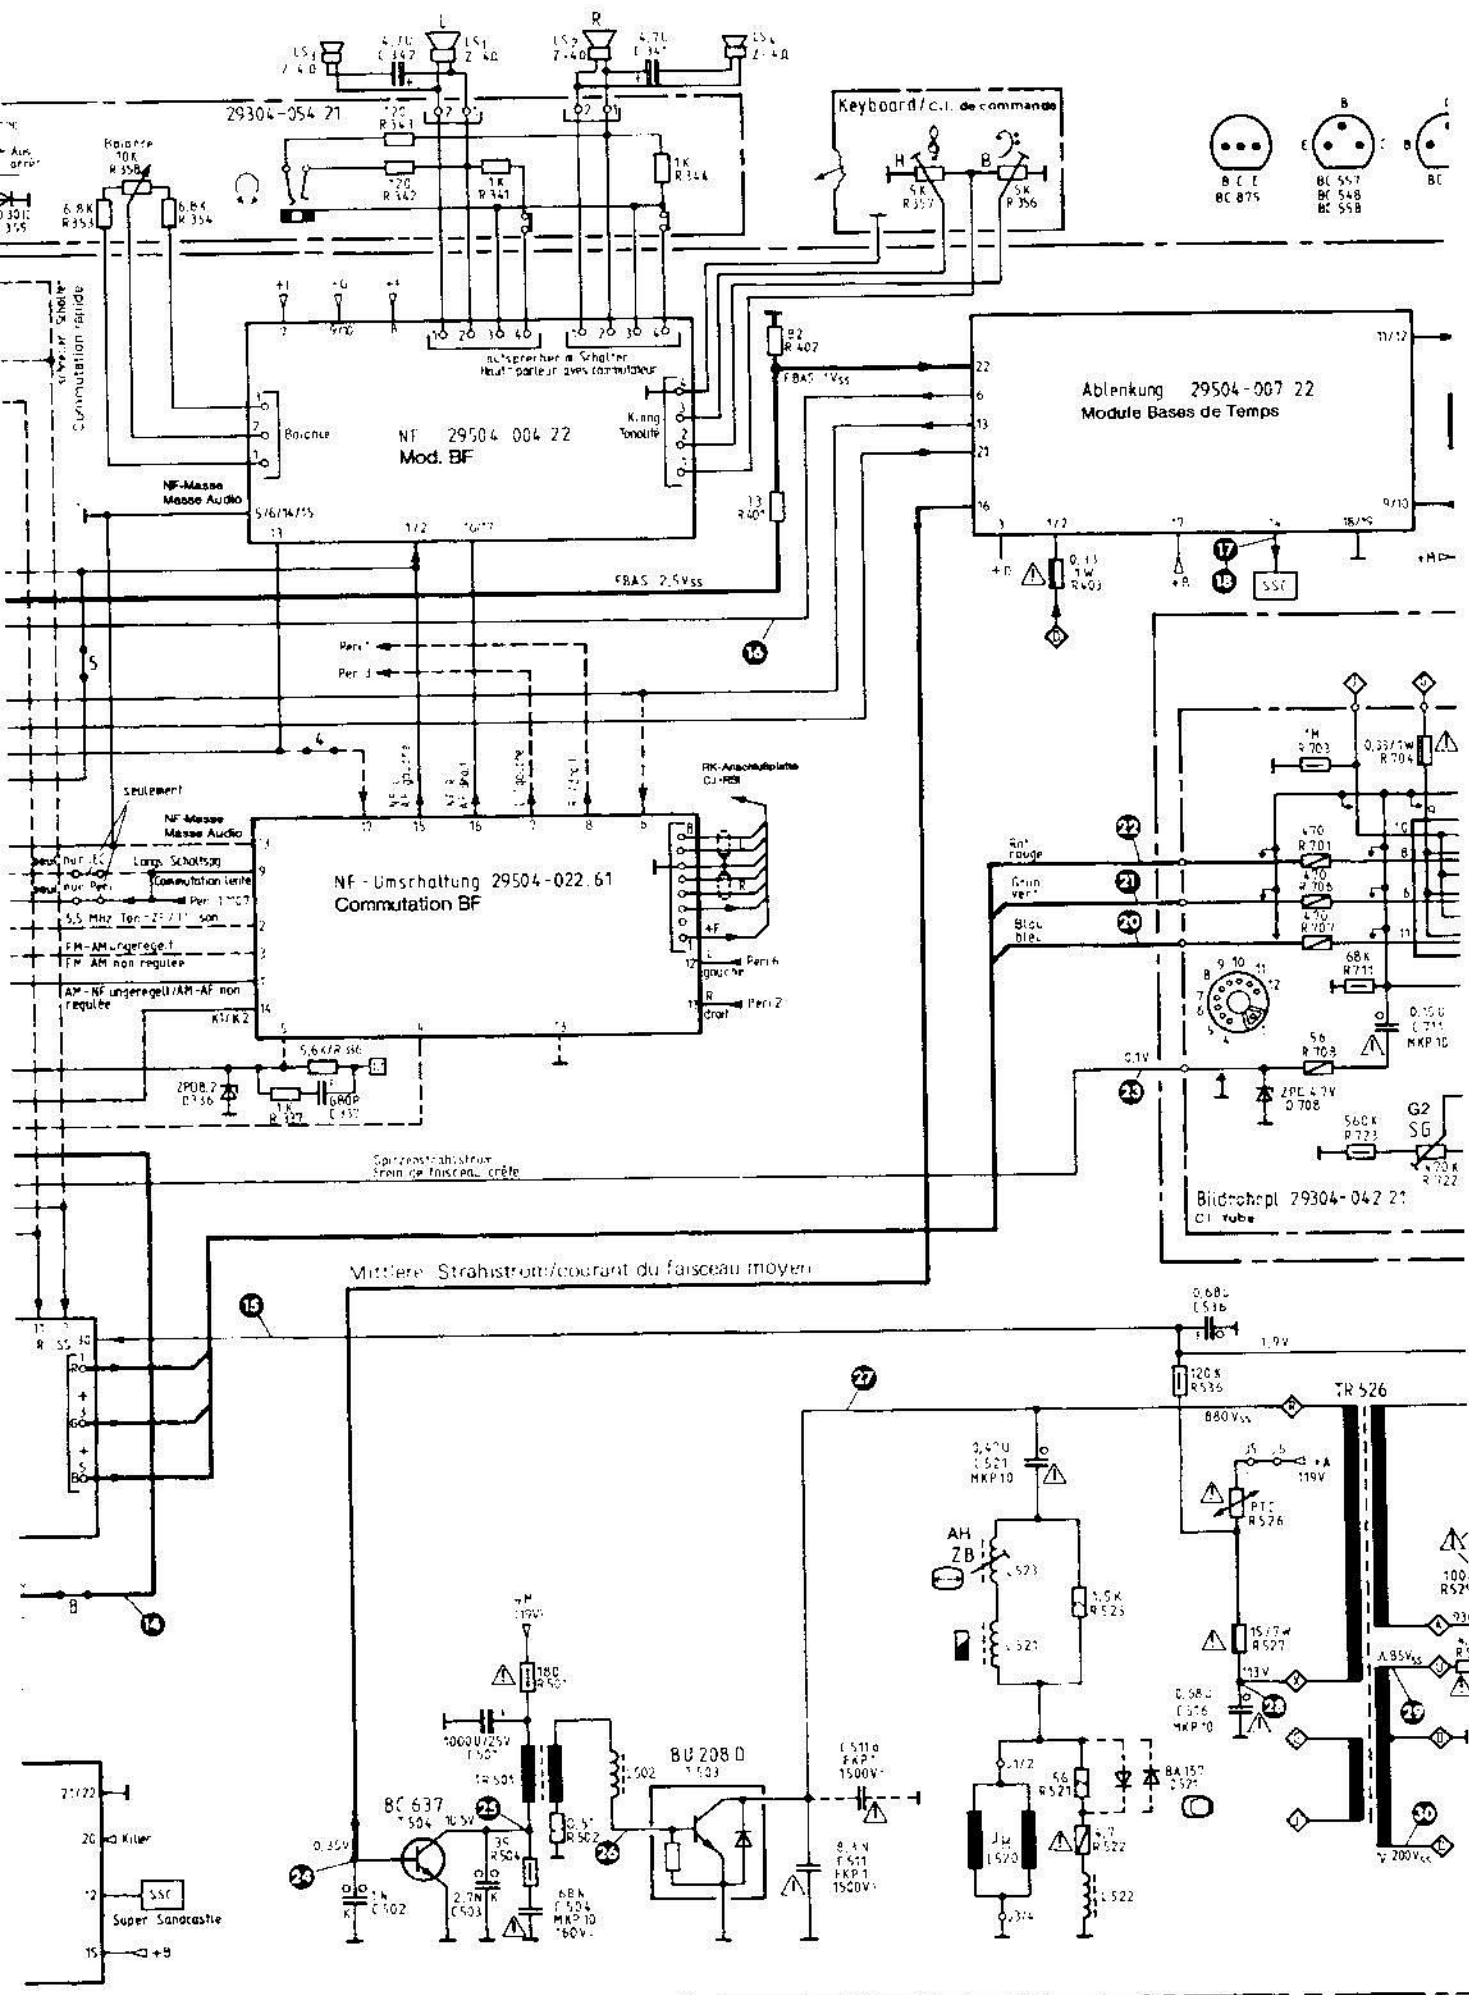

- Netzschalter
Commutateur secteur
- ⤴ Regler +A
Réglage +A
- 🔊 Lautstärke
Volume
- 🎨 Farbkontrast
Contraste couleur
- ☀ Helligkeit
Luminosité
- 🌑 Kontrast
Contraste

ast Tintregler Sprache - Musik
 aste Reglage de teinte Paroles - musique

- 370 HFB 22-TC 03 14"
- 420 EFB 22-TC 03 (PYD) 15"
- 470 MTB 22-TC 03 (PYD) 18"
- 510 UFB 22-TC 05 (PYD) 20"
- 420 ERB 22-TC 01 16"
- 470 NAB 22-TC 01 18"
- 510 VSB 22-TC 01 20"

Oscillogramme aufgenommen mit Farbbalkentestbild
Les Oscillogrammes sont pris avec une mire de barres

GRUNDIG

- Super Color A 2102/5 FR
- Super Color A 3102/5 FR
- Super Color A 4102/5 FR
- Super Color A 6102/3 FR

Leitenbreite / largeur horizontale
SG Schirmgitterregler / Réglage de grille-écran
S Bildschärfe / Netteté d'image