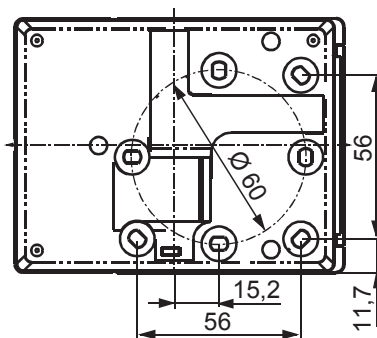

Massbilder
Ingombri
Dimensões
Wymiary
Målskitse

Dimensions
Maatschetsen
Rozměry
Måttuppgifter
Boyutlar

Encombremnts
Dimensiones
Μέρετες
Μittapiirrokset
Διαστάσεις

REV24RF..

RCR10/868

Anschlusschaltplan
Schema di collegamento
Esquema de ligações
Schemat połączeń
Tilslutningsdiagram

Connection diagram
Aansluitschema
Schéma zapojení
Kopplingschema
Bağlantı şeması

Schéma de raccordement
Esquema de conexionado
Villamos bekötés
Διαγράμματα συνδεσμολογίας

RCR10/868