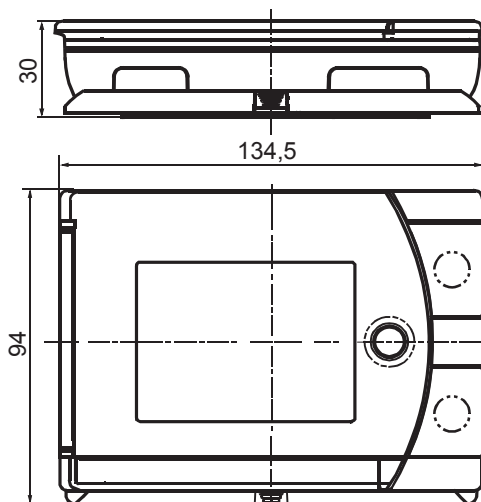

Massbilder
Ingombri
Dimensões
Wymiary
Målskitse

Dimensions
Maatschetsen
Rozměry
Måttuppgifter
Boyutlar

Encombremnts
Dimensiones
Μέρετες
Μittapiirrokset
Διαστάσεις

REV24RF..

RCR10/868

Anschlusschaltplan
Schema di collegamento
Esquema de ligações
Schemat połączeń
Tilslutningsdiagram