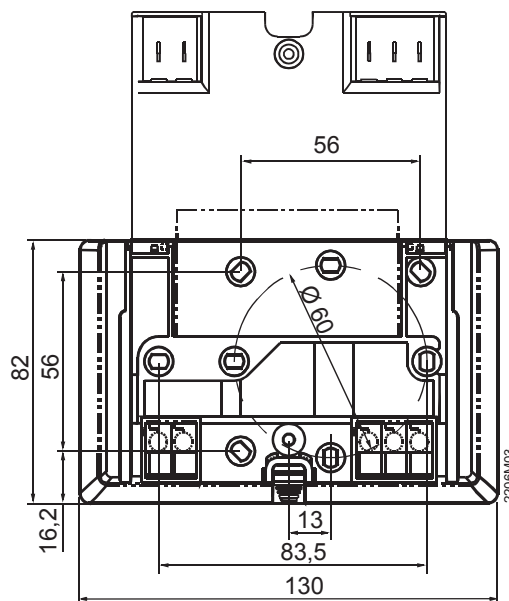

Massbilder
Ingombri
Dimensões
Wymiary
Målskitse

Dimensions
Maatschetsen
Rozměry
Måttuppgifter
Boyutlar

Encombremnts
Dimensiones
Μέρετες
Μittapiirrokset
Διαστάσεις

REV24RF..

RCR10/868

Anschlusschaltplan
Schema di collegamento
Esquema de ligações
Schemat połączeń
Tilslutningsdiagram

Connection diagram
Aansluitschema
Schéma zapojení
Kopplingschema
Bağlantı şeması

Schéma de raccordement
Esquema de conexionado
Villamos bekötés
Διαγράμματα συνδεσμολογίας

RCR10/868