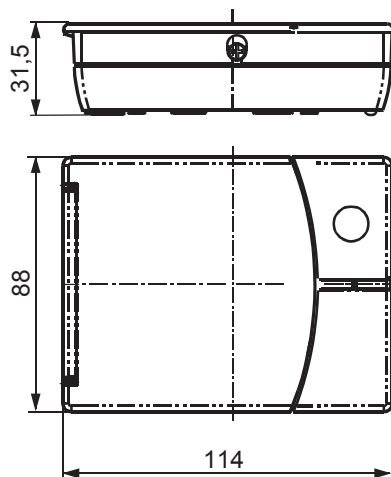

Massbilder
Ingombri
Dimensões
Wymiary
Målskitse

Dimensions
Maatschetsen
Rozměry
Måttuppgifter
Boyutlar

Encombremnts
Dimensiones
Μέρετες
Μittapiirrokset
Διαστάσεις

REV24RF..

RCR10/868

Anschlusschaltplan
Schema di collegamento
Esquema de ligações
Schemat połączeń
Tilslutningsdiagram