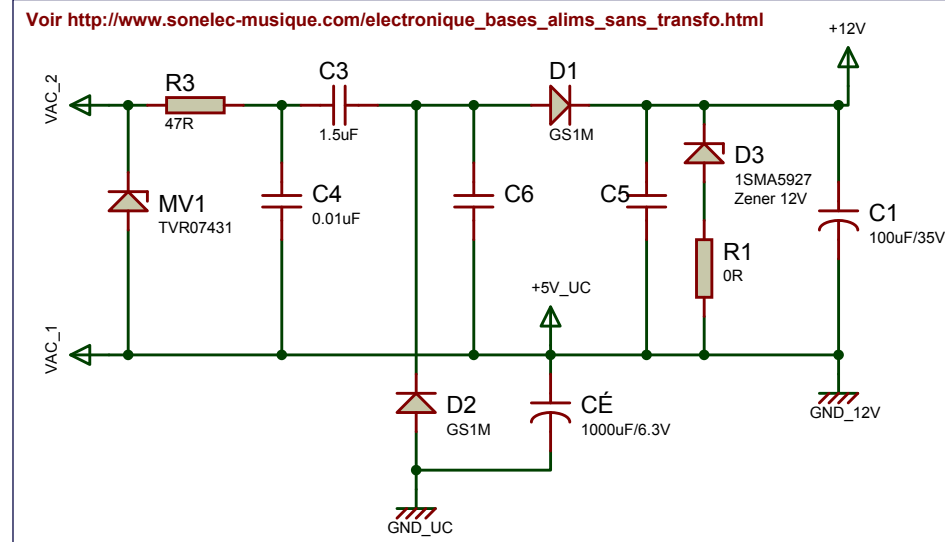

Microcontrôleur + EEPROM

Candy CDS 230
Board : CSSC-1995A00
CANDY Board : 41021318
 Drawn by : J.B
 Sch. Rev. C

Abaissement tension

Relais + Circuit commande relais

Connecteur Front Panel (Selecteur prog., Led, Demi-charge)

Buzzer + Circuit commande buzzer