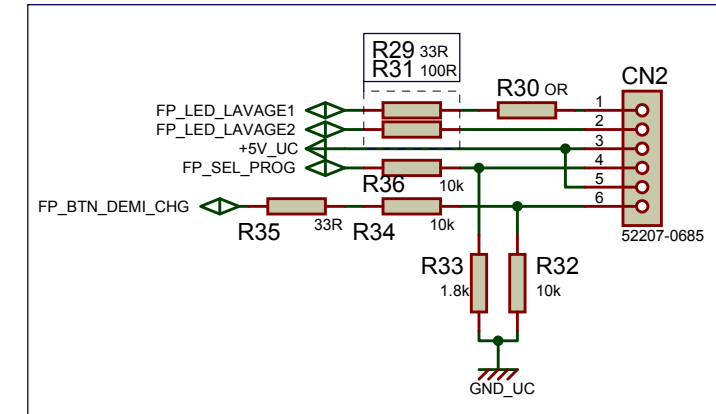

Microcontrôleur + EEPROM

Candy CDS 230
Board : CSSC-1995A00
CANDY Board : 41021318
 Drawn by : J.B
 Sch. Rev. C

Abaissement tension

Relais + Circuit commande relais

Connecteur Front Panel (Selecteur prog., Led, Demi-charge)

Buzzer + Circuit commande buzzer