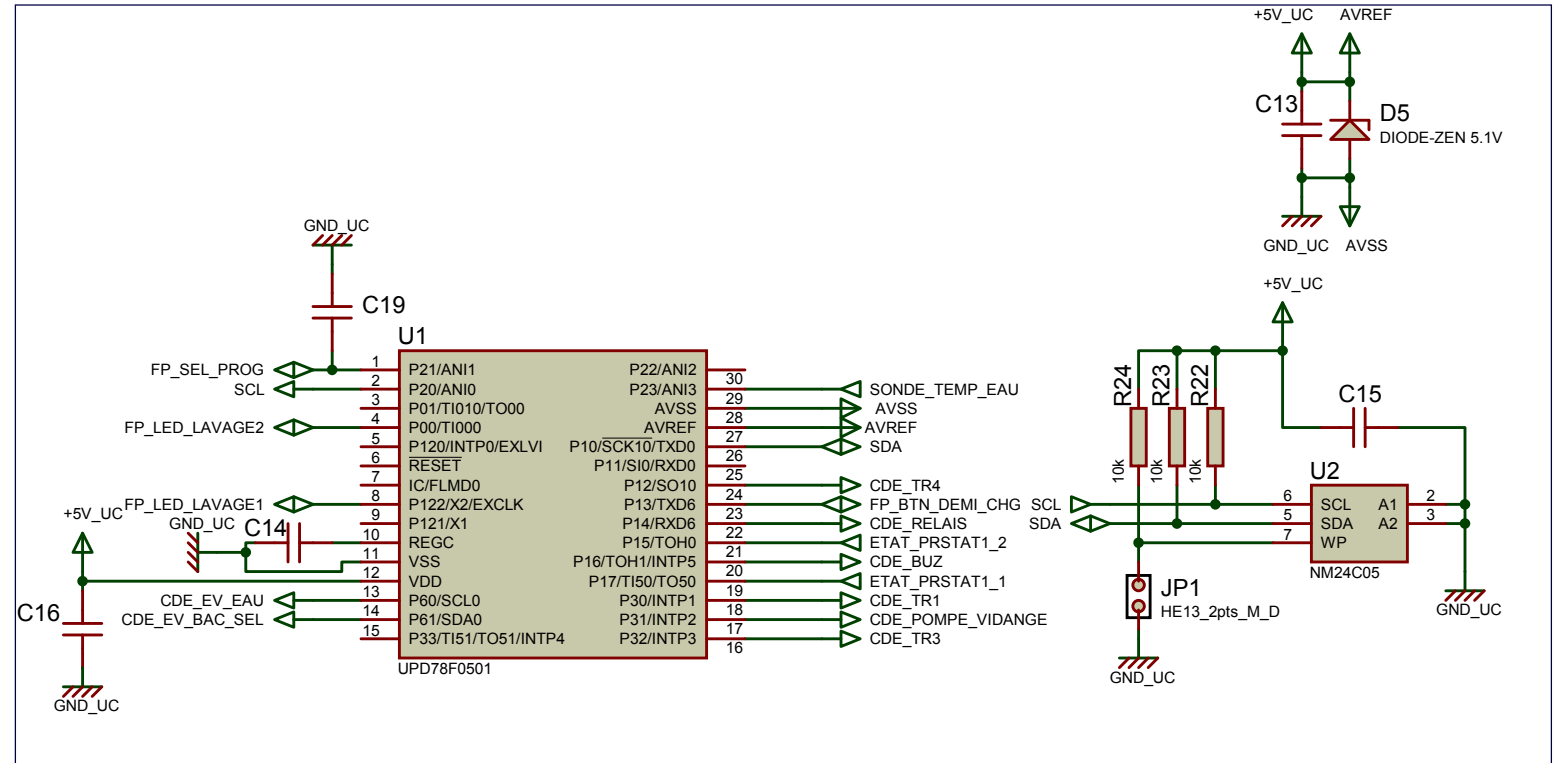

Microcontrôleur + EEPROM

Candy CDS 230
Board : CSSC-1995A00
CANDY Board : 41021318
 Drawn by : J.B
 Sch. Rev. C

Abaissement tension

Relais + Circuit commande relais

Connecteur Front Panel (Selecteur prog., Led, Demi-charge)

Buzzer + Circuit commande buzzer