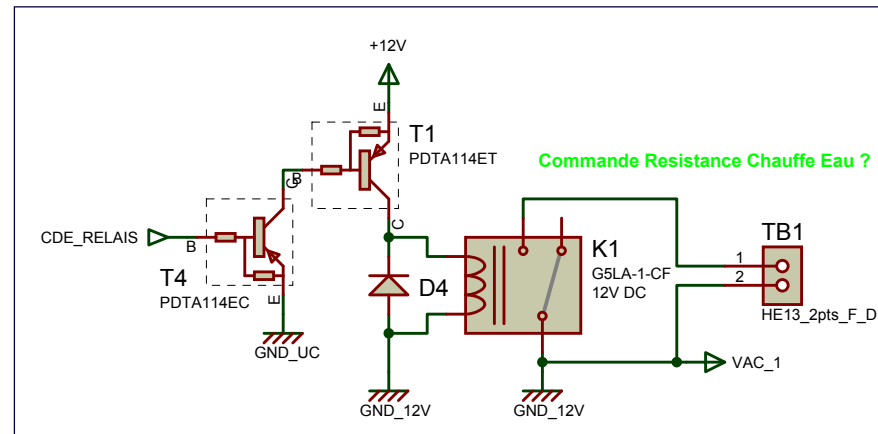

Microcontrôleur + EEPROM

Candy CDS 230
Board : CSSC-1995A00
CANDY Board : 41021318
 Drawn by : J.B
 Sch. Rev. C

Abaissement tension

Relais + Circuit commande relais

Connecteur Front Panel (Selecteur prog., Led, Demi-charge)

Buzzer + Circuit commande buzzer