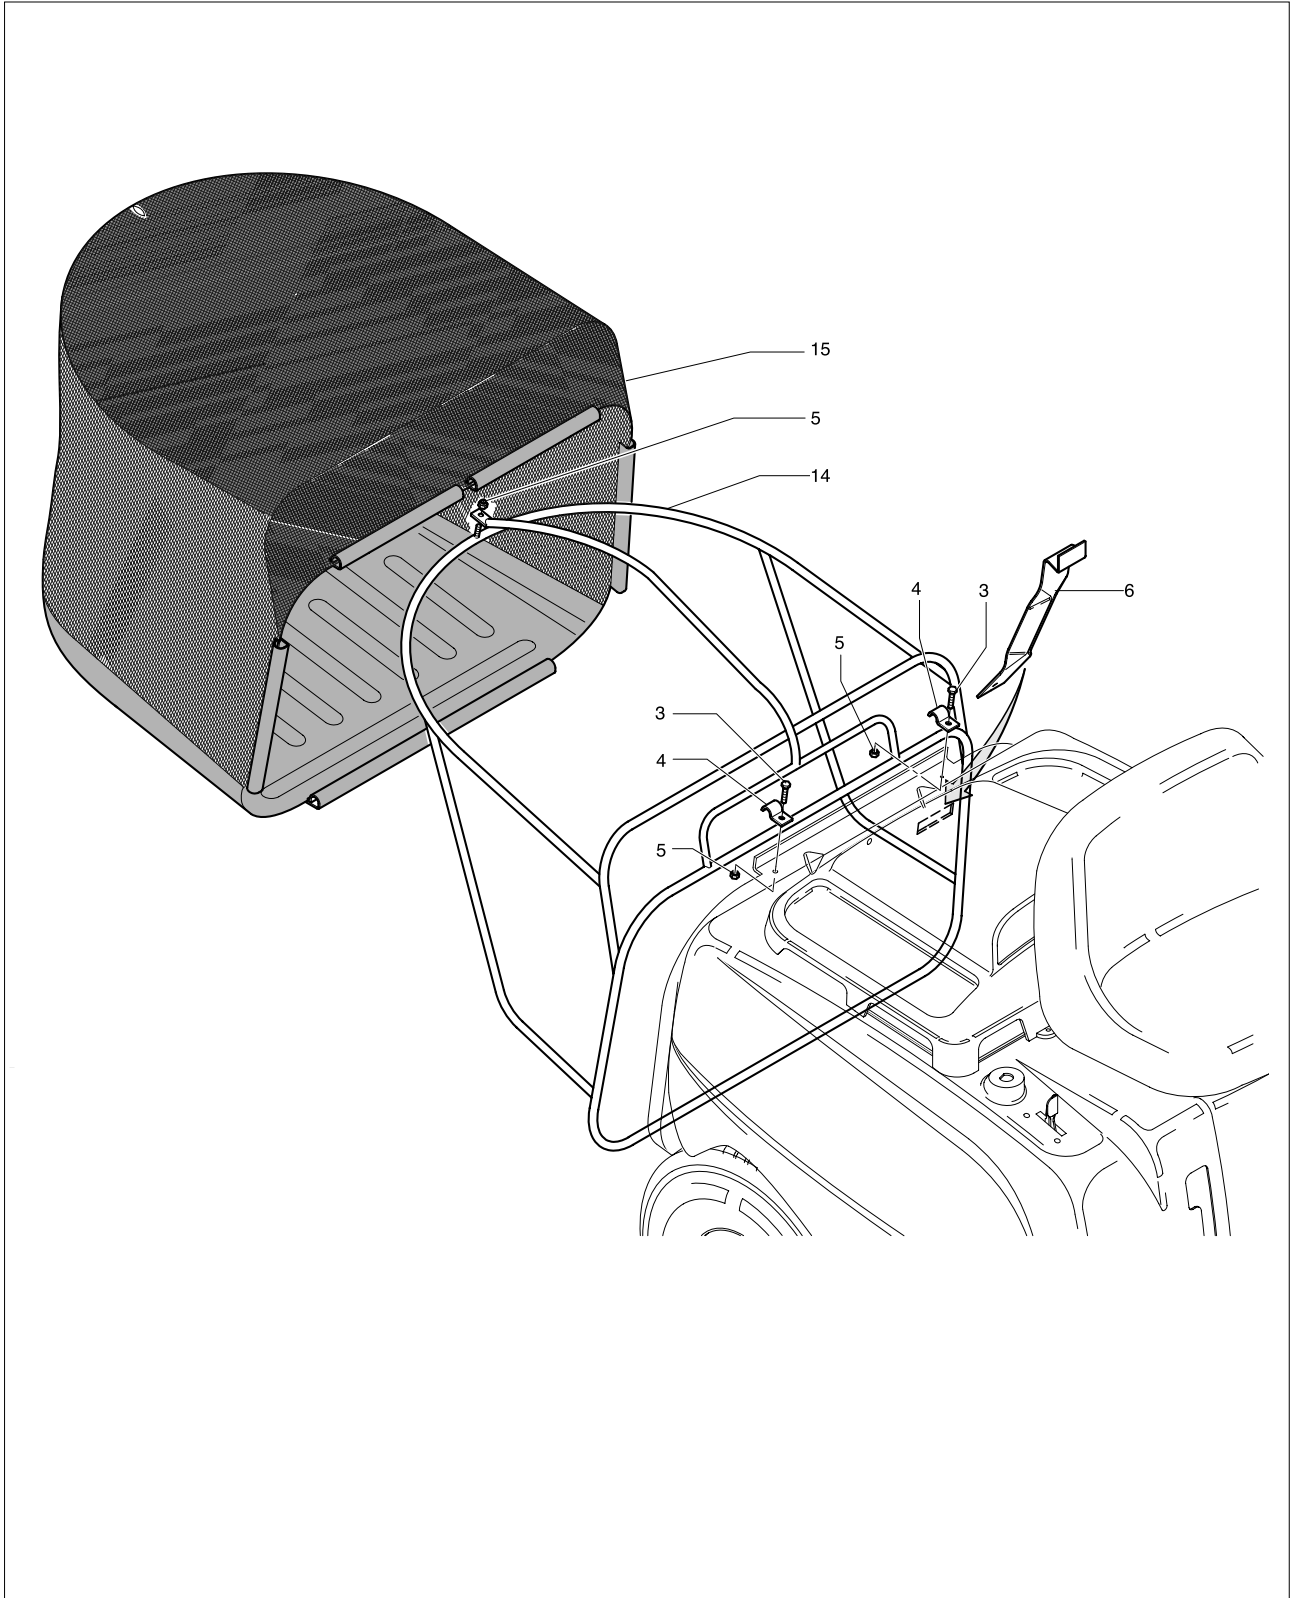

brand	Mr Bricolage
-------	---------------------

date	FEB/03	SHEET15/18
------	--------	------------

Model

CHOPPER 26" 10.5HP

Product number

953878271

brand **Mr Bricolage** date

feb-04 SHEET 16/18