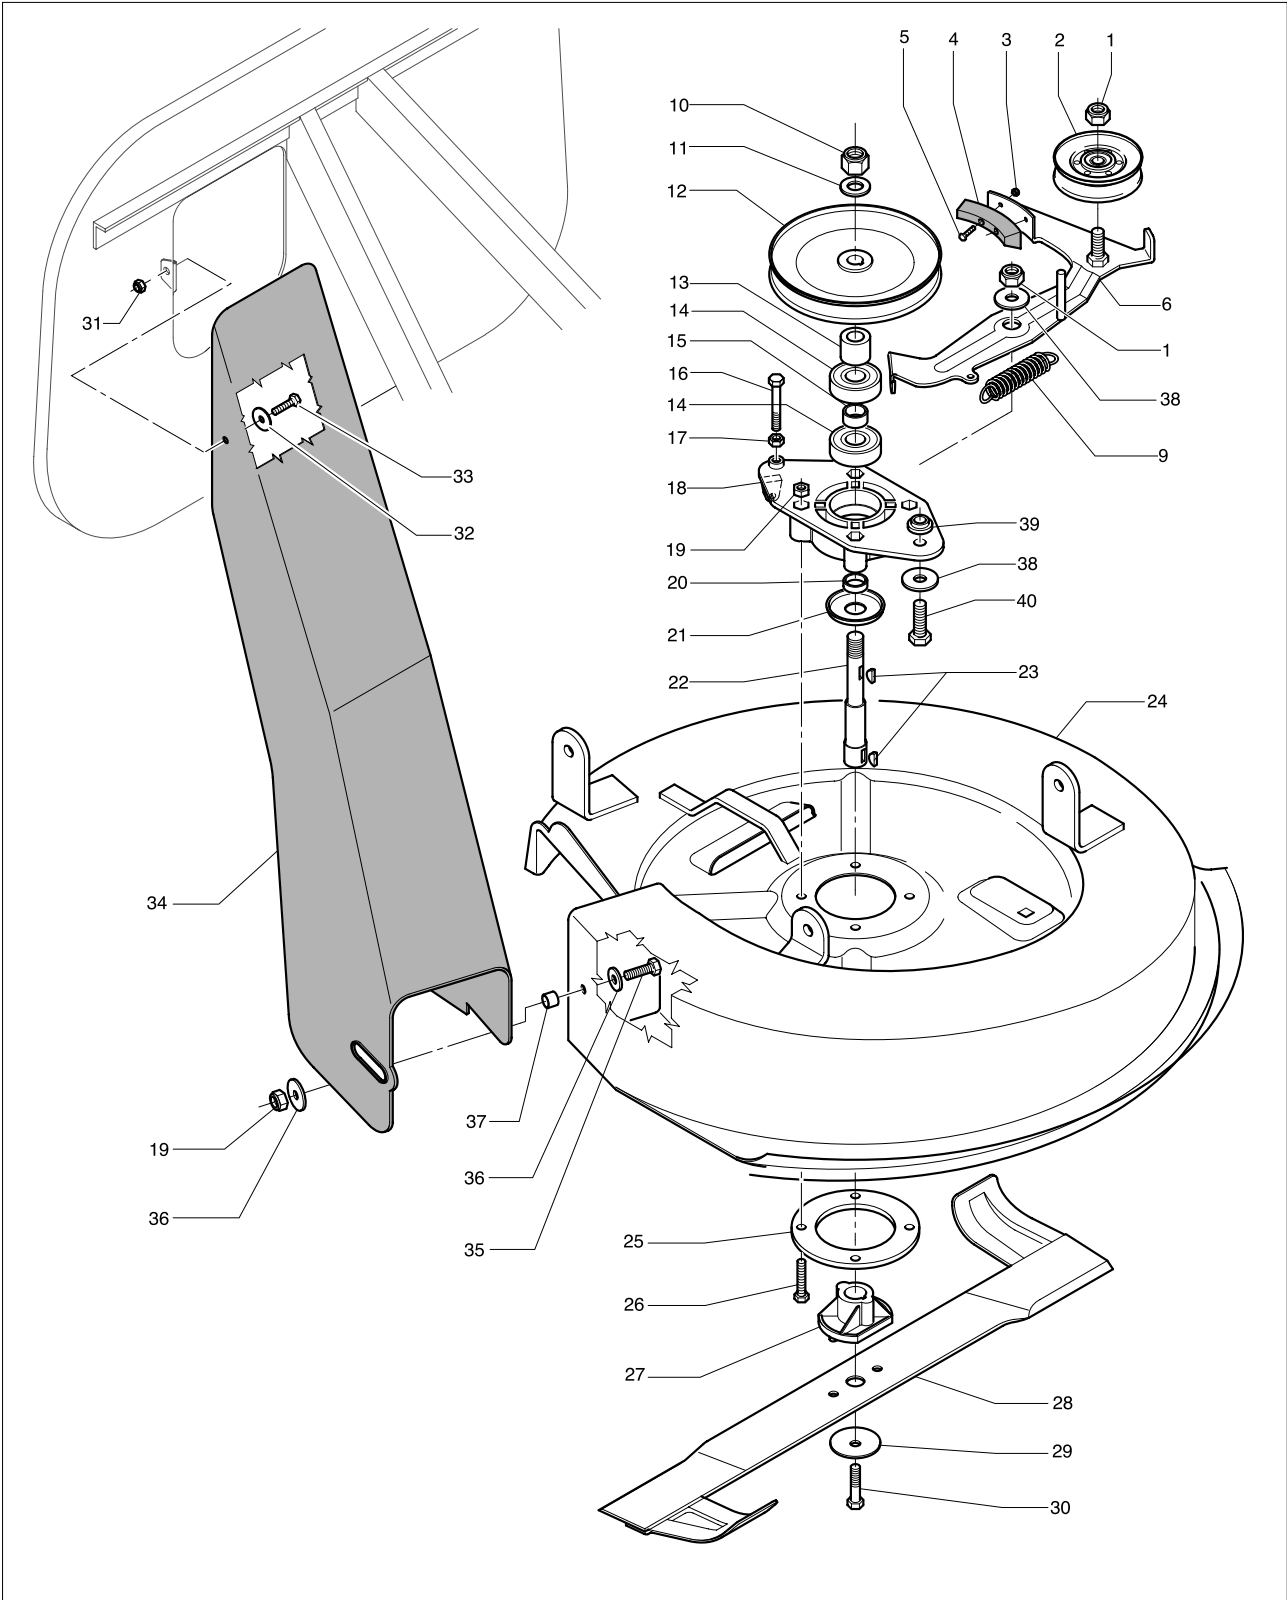

brand **Mr Bricolage**

date feb-04 SHEET 5/18

Model
CHOPPER 26" 10.5HP

Product number
953878271

brand **Mr Bricolage**

date feb-04 SHEET 6/18

Model

CHOPPER 26" 10.5HP G

Product number

953878271

Pos.	PN ELX	DESCRIPTION	Q.ty
1	531206835	nut	2
2	531206834	belt-tightener wheel	1
3	531208492	nut	2
4	531206836	cutter brake ferodo	1
5	531207838	screw	1
6	531206833	cutter belt-tightener lever	1
9	531206896	spring	1
10	531206831	nut	1
11	531206744	washer	1
12	531206829	pulley	1
13	531206828	spacer	1
14	531206830	ball-bearing	2
15	531206818	spacer	1
16	531207105	screw	1
17	531207982	nut	1
18	531206934	hub	1
19	531208599	nut	5
20	531206821	spacer	1
21	531206823	eccentric hood	1
22	531206819	blade support shaft	1
23	531204907	key	2
24	531206816	complete plate	1

Pos.	PN ELX	DESCRIPTION	Q.ty
25	531206822	reinforcement flange	1
26	531204905	screw	4
27	531206824	bearing blade	1
28	531211151	blade	1
29	531207237	washer	1
30	531208008	screw	1
31	531208491	nut	1
32	531207860	washer	1
33	531208053	screw	1
34	531206840	grass loading tunnel	1
35	531205196	screw	1
36	531206842	washer	2
37	531206838	spacer	1
38	531206943	washer	2
39	531206942	bushing	1
40	531206944	screw	1