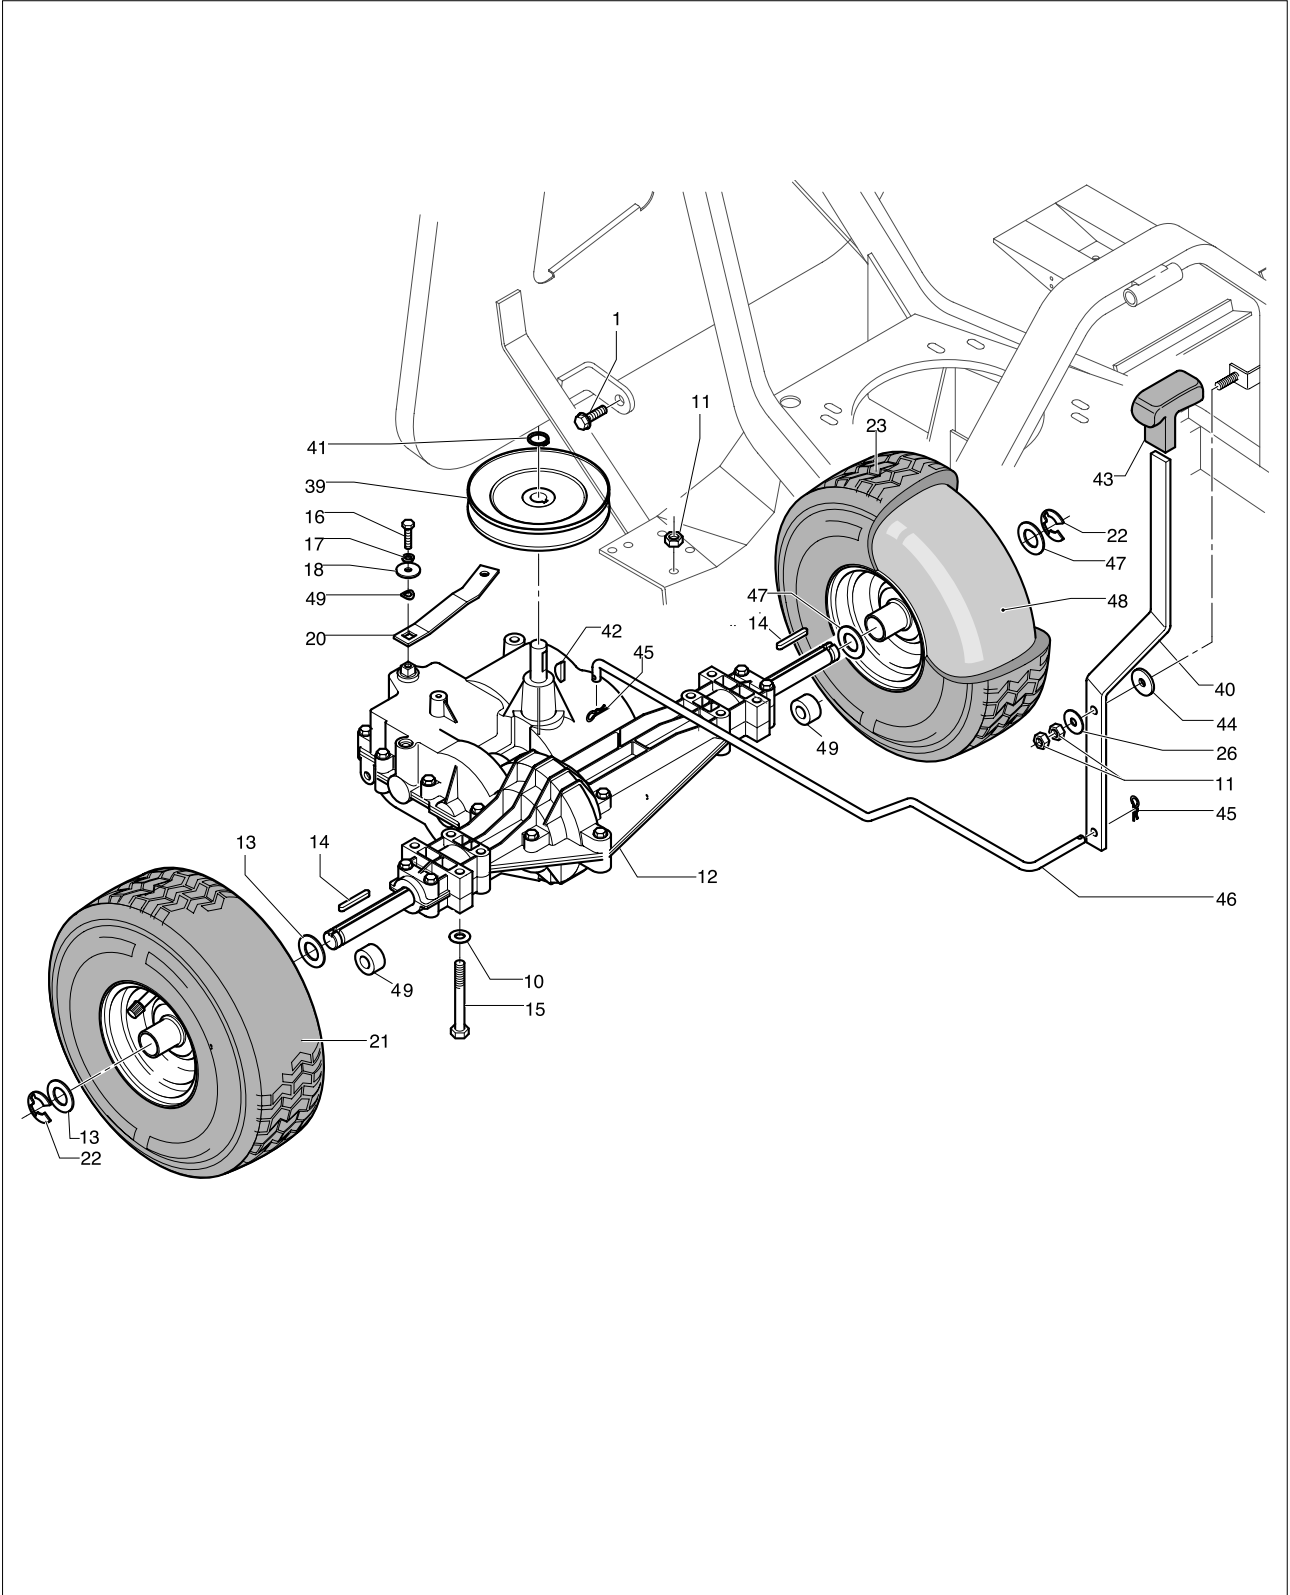

Model

CHOPPER 26" 10.5HPG

Product number

953878271

Pos.	PN ELX	DESCRIPTION	Q.ty
2	531206972	accelerador	1
3	531207838	screw	2
4	531207786	washer	2
5	531208492	nut	2
7	531207030	spacer	1
8	531211155	pulley	1
9	531211153	belt	1
10	531207010	belt	1
11	531206857	spacer	1
12	531206859	washer	1
13	531206858	screw	1
14	531207024	knob	1
15	531206767	cutter lift complete lever	1
16	531208425	screw	4
17	531205377	washer	3
18	531208491	nut	12
19	531206770	hinge support	3
20	531206913	pin	3
21	531206809	washer	3
22	531207989	washer	3
23	531206917	cotter pin	4
24	531206912	pin	1
25	531206875	bushing	1
26	531206807	rear leverage	1
27	531206780	screw	1
28	531207161	nut	1
29	531206797	kalvas	1

brand	Mr Bricolage
-------	---------------------

date	FEB/04	SH	EET 3/18
------	--------	----	----------

Model

CHOPPER 26" 10.5HP

Product number

953878271

brand **Mr Bricolage**

date feb-04 SHEET 4/18

Model

CHOPPER 26" 10.5HP G

Product number

9 5

Pos.	PN ELX	DESCRIPTION	Q.ty
1	531206922	screw	1
10	531204922	washer	8
11	531208599	nut	9
12	531212310	transmission	1
13	531206725	spacer	3
14	531206726	tab	2
15	531206681	screw	8
16	531206803	screw	2
17	531206731	washer	1
18	531207860	washer	1
20	531207022	gear lever	1
21	531206710	wheel	1
21	531206709	wheel	1
22	531206727	Benzing ring	2
23	531206712	wheel	1
23	531206711	wheel	1
26	531204904	washer	1
39	531207007	gear pulley	1

Pos.	PN ELX	DESCRIPTION	Q.ty
40	531207014	gear lever	1
41	531208451	seeger	1
42	531207026	tab	1
43	531207024	knob	1
44	531207027	washer	1
45	531206653	cotter pin	2
46	531207016	rod	1
47	531207025	spacer	1
48	531208576	inner tube	2
49	531207617	spacer	2