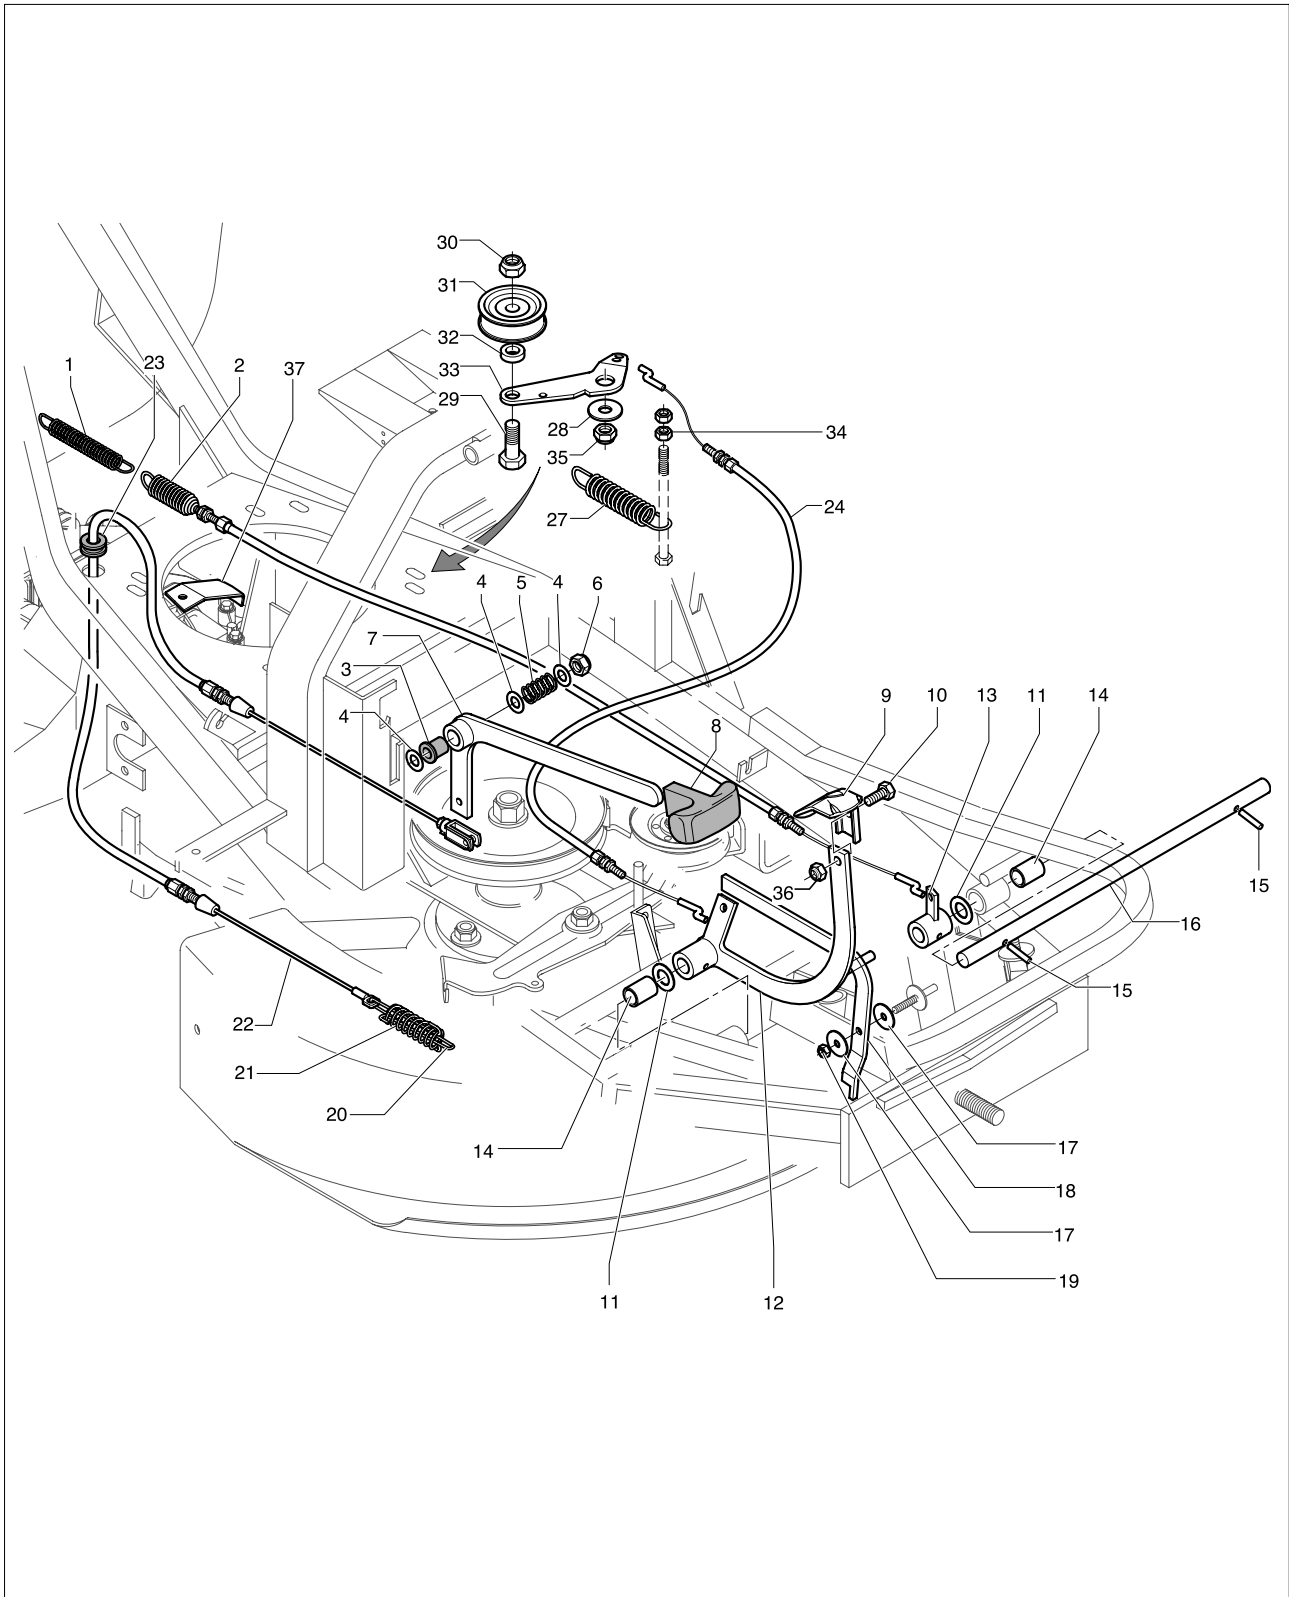

Model

CHOPPER 26" 10.5HPG

Product number

953878271

Pos.	PN ELX	DESCRIPTION	Q.ty
2	531206972	accelerador	1
3	531207838	screw	2
4	531207786	washer	2
5	531208492	nut	2
7	531207030	spacer	1
8	531211155	pulley	1
9	531211153	belt	1
10	531207010	belt	1
11	531206857	spacer	1
12	531206859	washer	1
13	531206858	screw	1
14	531207024	knob	1
15	531206767	cutter lift complete lever	1
16	531208425	screw	4
17	531205377	washer	3
18	531208491	nut	12
19	531206770	hinge support	3
20	531206913	pin	3
21	531206809	washer	3
22	531207989	washer	3
23	531206917	cotter pin	4
24	531206912	pin	1
25	531206875	bushing	1
26	531206807	rear leverage	1
27	531206780	screw	1
28	531207161	nut	1
29	531206797	kalvas	1

953878271

brand **Mr Bricolage**

date feb-04 SHEET 10/18

Model

CHOPPER 26" 10.5HP G

Product number

953878271

Pos.	PN ELX	DESCRIPTION	Q.ty
1	531206749	steering wheel	1
2	531206750	pin	1
3	531206929	green-red led	1
4	531207002	steering cover tower	1
5	531206751	steering shaft	1
7	531206727	Benzing ring	1
8	531206725	spacer	1
9	531206757	nylon bushing	2
10	531206742	bearing	6
11	531206756	pin	1
12	531206753	steering gear	1
13	531206747	steering bevel gear	1
14	531206617	washer	4
15	531206745	steering arm	2
16	531207982	nut	4

953878271

brand **Mr Bricolage**

date feb-04 SHEET 12/18

Model

CHOPPER 26" 10.5HP G

Product number

953878271

Pos.	PN ELX	DESCRIPTION	Q.ty
1	531207029	spring	1
2	531206811	comp.transmission	1
3	531206801	nylon bushing	1
4	531206760	thickness element	3
5	531206759	spring	1
7	531206758	blade coupling lever	1
8	531207024	knob	1
9	531206773	comp.brake pedal	1
10	531208585	screw	1
11	531206782	spacer	2
12	531207004	brake pedal lever	1
13	531206777	wire hitch bushing	1
14	531206776	nylon bushing	2
15	531206772	pin	2
16	531206775	shaft	1
17	531207860	washer	2
18	531207005	brake lever	1