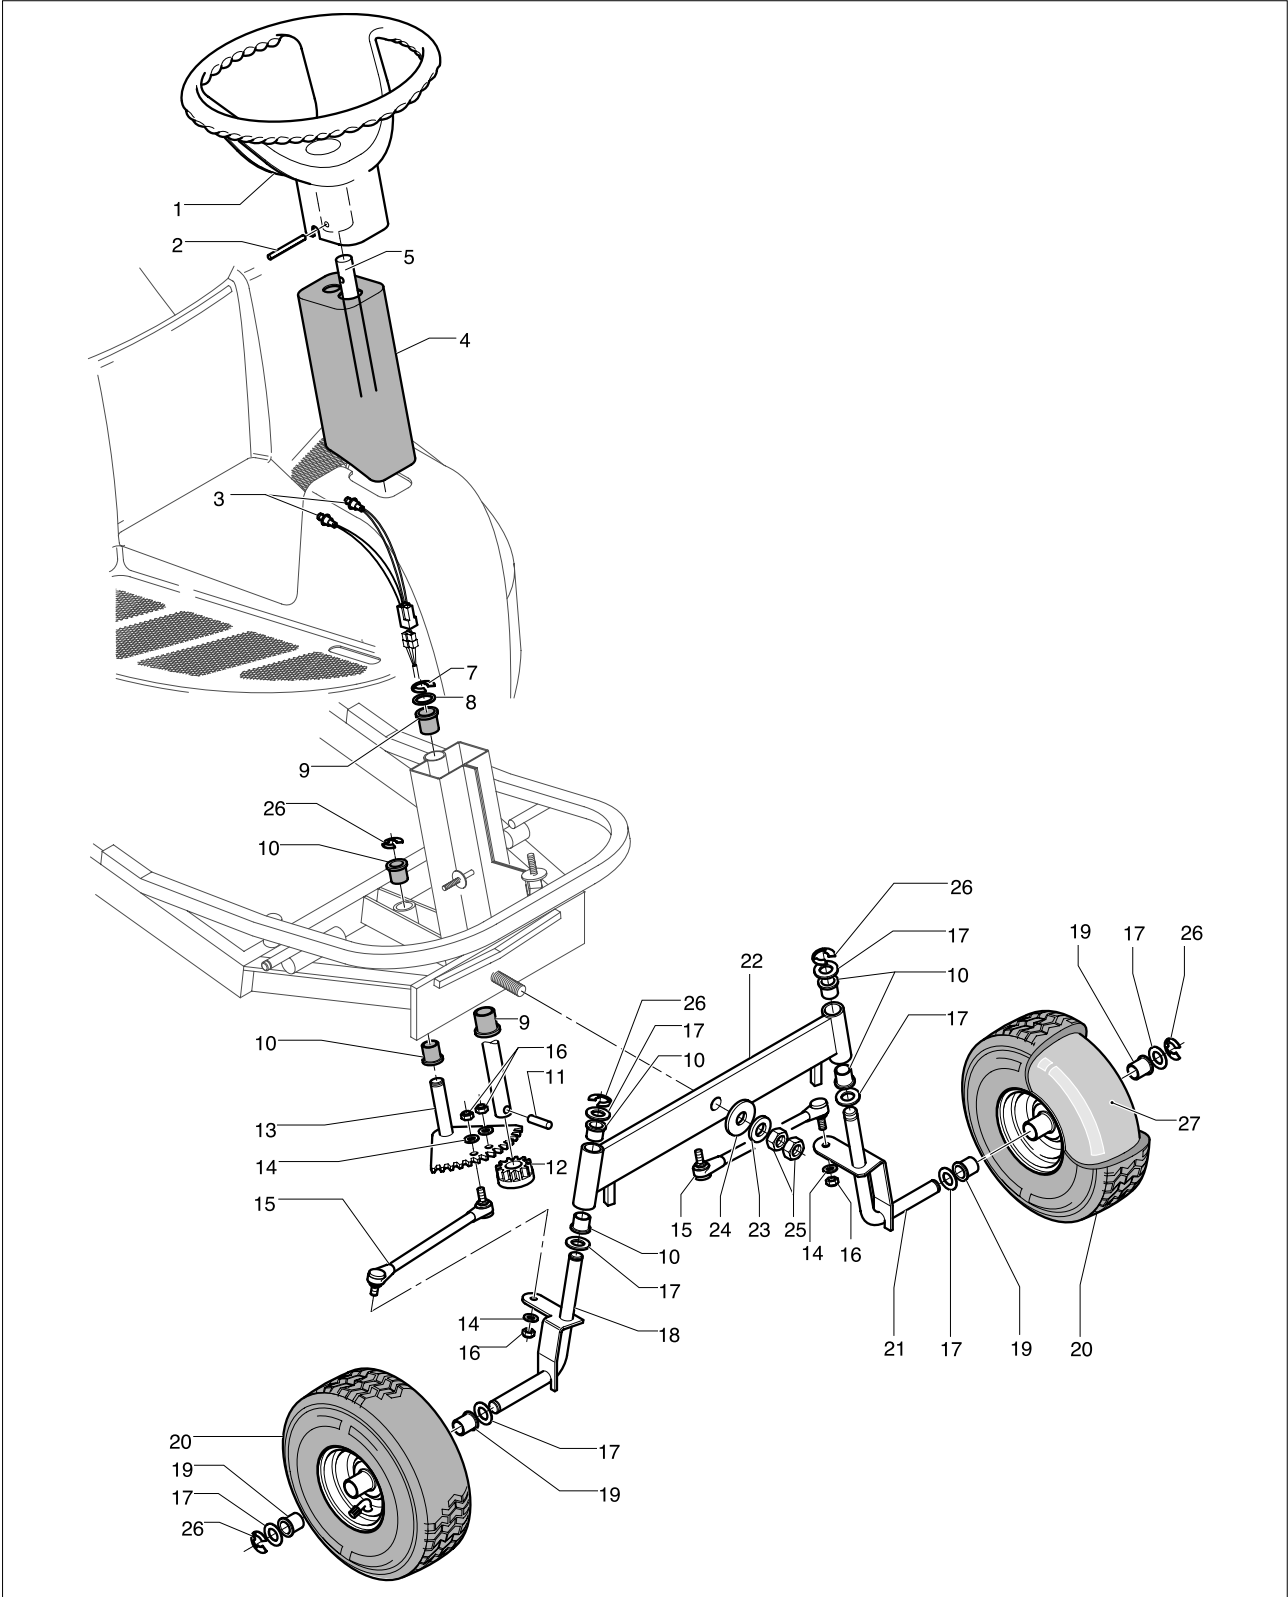

Model

CHOPPER 26" 10.5HPG

Product number

953878271

Pos.	PN ELX	DESCRIPTION	Q.ty
2	531206972	accelerador	1
3	531207838	screw	2
4	531207786	washer	2
5	531208492	nut	2
7	531207030	spacer	1
8	531211155	pulley	1
9	531211153	belt	1
10	531207010	belt	1
11	531206857	spacer	1
12	531206859	washer	1
13	531206858	screw	1
14	531207024	knob	1
15	531206767	cutter lift complete lever	1
16	531208425	screw	4
17	531205377	washer	3
18	531208491	nut	12
19	531206770	hinge support	3
20	531206913	pin	3
21	531206809	washer	3
22	531207989	washer	3
23	531206917	cotter pin	4
24	531206912	pin	1
25	531206875	bushing	1
26	531206807	rear leverage	1
27	531206780	screw	1
28	531207161	nut	1
29	531206797	kalvas	1

Model

CHOPPER 26" 10.5HP G

Product number

953878271

Pos.	PN ELX	DESCRIPTION	Q.ty
1	531212155	seat	1
2	531206877	seat fixture plate	1
3	531206878	screw	1
4	531204904	washer	4
5	531206617	washer	4
6	531208585	screw	4
7	531208599	nut	1
8	531208053	screw	7
9	531207860	washer	7
10	531206879	seat conical spring	1
11	531208491	nut	7
12	531206997	engine cowling	1
15	531213052	frame cowling	1
17	531206903	screw	2
18	531212905	frame	1
20	531211771	plug	1

953878271

brand **Mr Bricolage**

date feb-04 SHEET 10/18

Model

CHOPPER 26" 10.5HP G

Product number

953878271

Pos.	PN ELX	DESCRIPTION	Q.ty
1	531206749	steering wheel	1
2	531206750	pin	1
3	531206929	green-red led	1
4	531207002	steering cover tower	1
5	531206751	steering shaft	1
7	531206727	Benzing ring	1
8	531206725	spacer	1
9	531206757	nylon bushing	2
10	531206742	bearing	6
11	531206756	pin	1
12	531206753	steering gear	1
13	531206747	steering bevel gear	1
14	531206617	washer	4
15	531206745	steering arm	2
16	531207982	nut	4