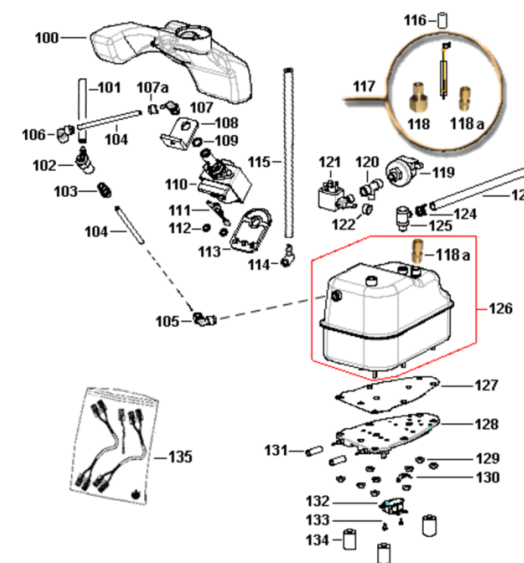

Liste des pièces

Polti

PVEU0044 (PVEU044c)

Rechercher un autre produit

112	-	POM0000651	CLIPS	0.31€	<input type="checkbox"/>	<input type="checkbox"/>
113	-	POM0003587	ANTI VIBRATION	0.95€	<input type="checkbox"/>	<input type="checkbox"/>
114	-	POM0000128	RACCORD POMPE	1.86€	<input type="checkbox"/>	<input type="checkbox"/>
115	-	POM0003963	TUBE VAPEUR 5X10X340	2.83€	<input type="checkbox"/>	<input type="checkbox"/>
116	-	POM0003199	TUBE SILICONE	0.31€	<input type="checkbox"/>	<input type="checkbox"/>
117	-	POTP001105	KIT NIVEAU D'EAU	8.60€	<input type="checkbox"/>	<input type="checkbox"/>
118a	-	POM0004832	RACCORD	4.09€	<input type="checkbox"/>	<input type="checkbox"/>
118	-	POM0003474	RACCORD	8.60€	<input type="checkbox"/>	<input type="checkbox"/>
119	-	POM0004025	PRESSOSTAT AS720LUX	34.54€	<input type="checkbox"/>	<input type="checkbox"/>
120	-	POM0004861	RACCORD	4.09€	<input type="checkbox"/>	<input type="checkbox"/>

Impression

[PVEU0044 \(PVEU044c\)](#)

[Retour à la liste](#)

Passer la commande