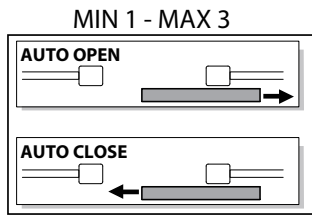

# MENU SIMPLIFIÉ

PRESET	DEFAULT	Rr	Sr	Rc	Sc	Ind
<b>PARAMETRES</b>						
Temps fermeture automatique	40	40	40	40	40	40
Vitesse de ralentissement	15	15	15	15	15	15
Couple moteurs ouverture	75	75	75	75	75	75
Couple moteurs fermeture	75	75	75	75	75	75
Vitesse à l'ouverture	99	99	99	99	99	99
Vitesse en fermeture	99	99	99	99	99	99
Ouverture partielle	40	40	40	40	40	40
Zone	0	0	0	0	0	0
Distance de décélération	0	0	0	0	0	0
Distance de ralentissement à l'ouverture	10	10	10	10	10	10
Distance de ralentissement à la fermeture	10	10	10	10	10	10
<b>LOGIQUES</b>						
Temps fermeture Automatique	OFF	ON	OFF	ON	OFF	OFF
Bloque impulsions	OFF	OFF	OFF	ON	ON	OFF
Blocage des Impulsions TCA	OFF	OFF	OFF	OFF	OFF	OFF
3 Pas	OFF	ON	OFF	ON	OFF	OFF
Préalarme	OFF	OFF	OFF	ON	ON	OFF
Homme-présent	OFF	OFF	OFF	OFF	OFF	ON
Photocellules en ouverture	OFF	ON	ON	ON	ON	OFF
Essai photocellules	OFF	OFF	OFF	OFF	OFF	OFF
Essai linteau	OFF	OFF	OFF	OFF	OFF	OFF
Master/Slave	OFF	OFF	OFF	OFF	OFF	OFF
Code fixe	OFF	OFF	OFF	OFF	OFF	OFF
Programmation radiocommandes	ON	ON	ON	ON	ON	ON
Voyant portail ouvert ou II canal radio	OFF	OFF	OFF	OFF	OFF	OFF
Sélection START - CLOSE	OFF	OFF	OFF	OFF	OFF	OFF
Inversion du mouvement	-	-	-	-	-	-
ICE	OFF	OFF	OFF	OFF	OFF	OFF