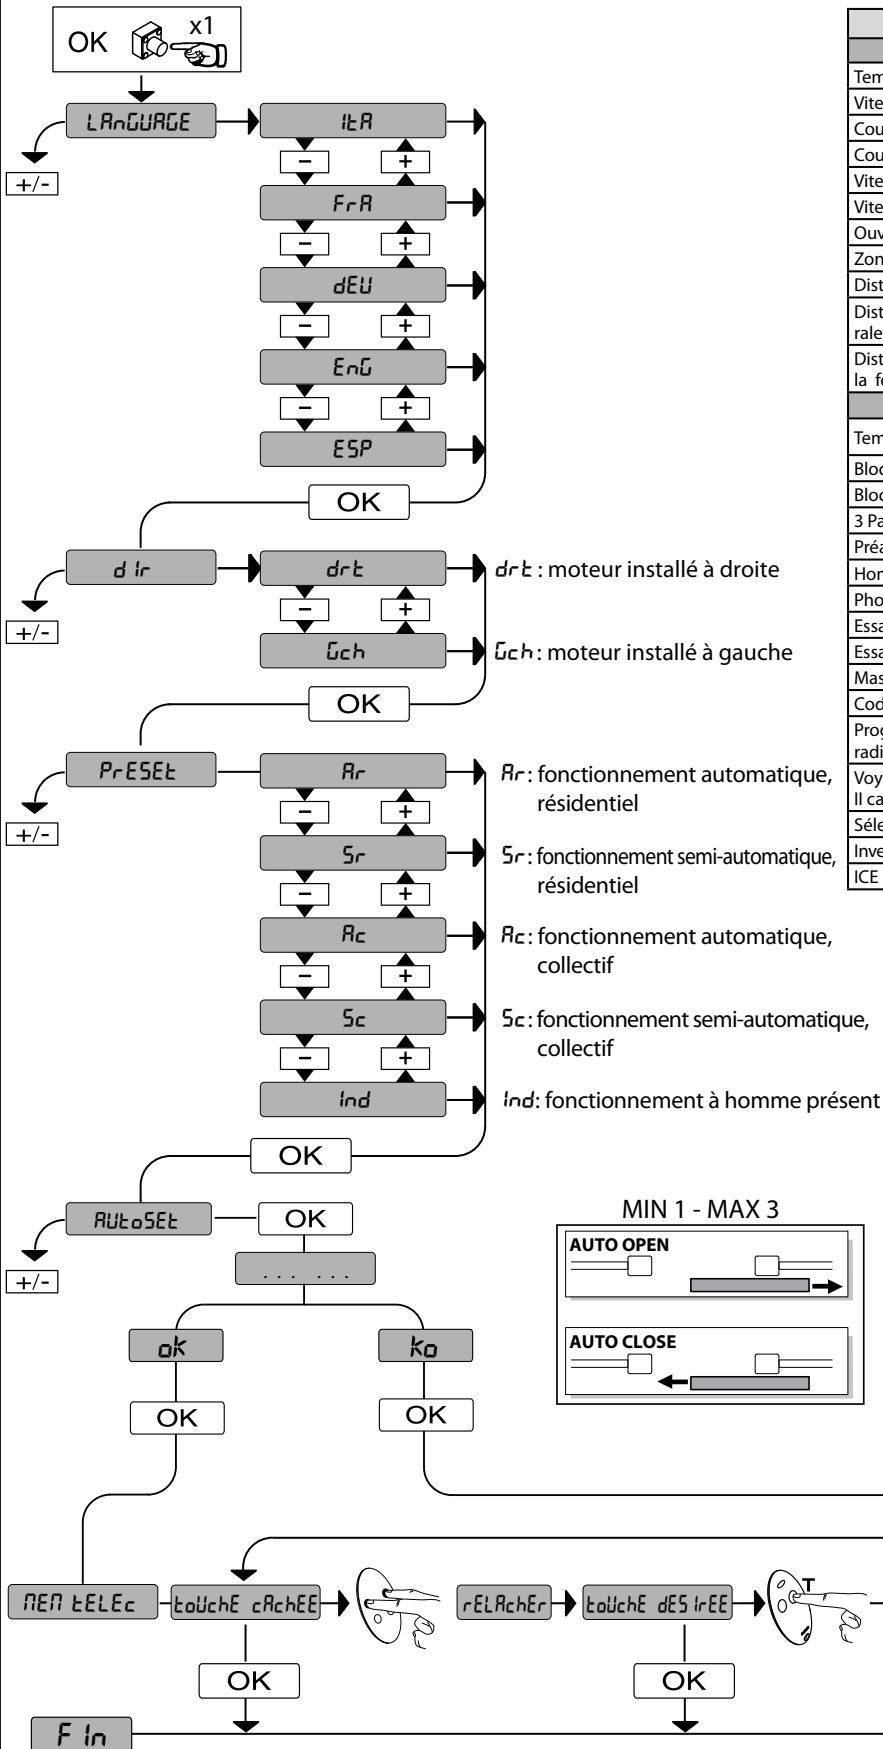

# MENU SIMPLIFIÉ

PRESET	DEFAULT	Rr	Sr	Rc	Sc	Ind
<b>PARAMETRES</b>						
Temps fermeture automatique	40	40	40	40	40	40
Vitesse de ralentissement	15	15	15	15	15	15
Couple moteurs ouverture	75	75	75	75	75	75
Couple moteurs fermeture	75	75	75	75	75	75
Vitesse à l'ouverture	99	99	99	99	99	99
Vitesse en fermeture	99	99	99	99	99	99
Ouverture partielle	40	40	40	40	40	40
Zone	0	0	0	0	0	0
Distance de décélération	0	0	0	0	0	0
Distance de ralentissement à l'ouverture	10	10	10	10	10	10
Distance de ralentissement à la fermeture	10	10	10	10	10	10
<b>LOGIQUES</b>						
Temps fermeture Automatique	OFF	ON	OFF	ON	OFF	OFF
Bloque impulsions	OFF	OFF	OFF	ON	ON	OFF
Blocage des Impulsions TCA	OFF	OFF	OFF	OFF	OFF	OFF
3 Pas	OFF	ON	OFF	ON	OFF	OFF
Préalarme	OFF	OFF	OFF	ON	ON	OFF
Homme-présent	OFF	OFF	OFF	OFF	OFF	ON
Photocellules en ouverture	OFF	ON	ON	ON	ON	OFF
Essai photocellules	OFF	OFF	OFF	OFF	OFF	OFF
Essai linteau	OFF	OFF	OFF	OFF	OFF	OFF
Master/Slave	OFF	OFF	OFF	OFF	OFF	OFF
Code fixe	OFF	OFF	OFF	OFF	OFF	OFF
Programmation radiocommandes	ON	ON	ON	ON	ON	ON
Voyant portail ouvert ou II canal radio	OFF	OFF	OFF	OFF	OFF	OFF
Sélection START - CLOSE	OFF	OFF	OFF	OFF	OFF	OFF
Inversion du mouvement	-	-	-	-	-	-
ICE	OFF	OFF	OFF	OFF	OFF	OFF

**LEGENDA**

- + ↑ Monter
- ↓ Descendre
- OK ← Con firmation / Allumage afficheur
- + - Sortir du menu