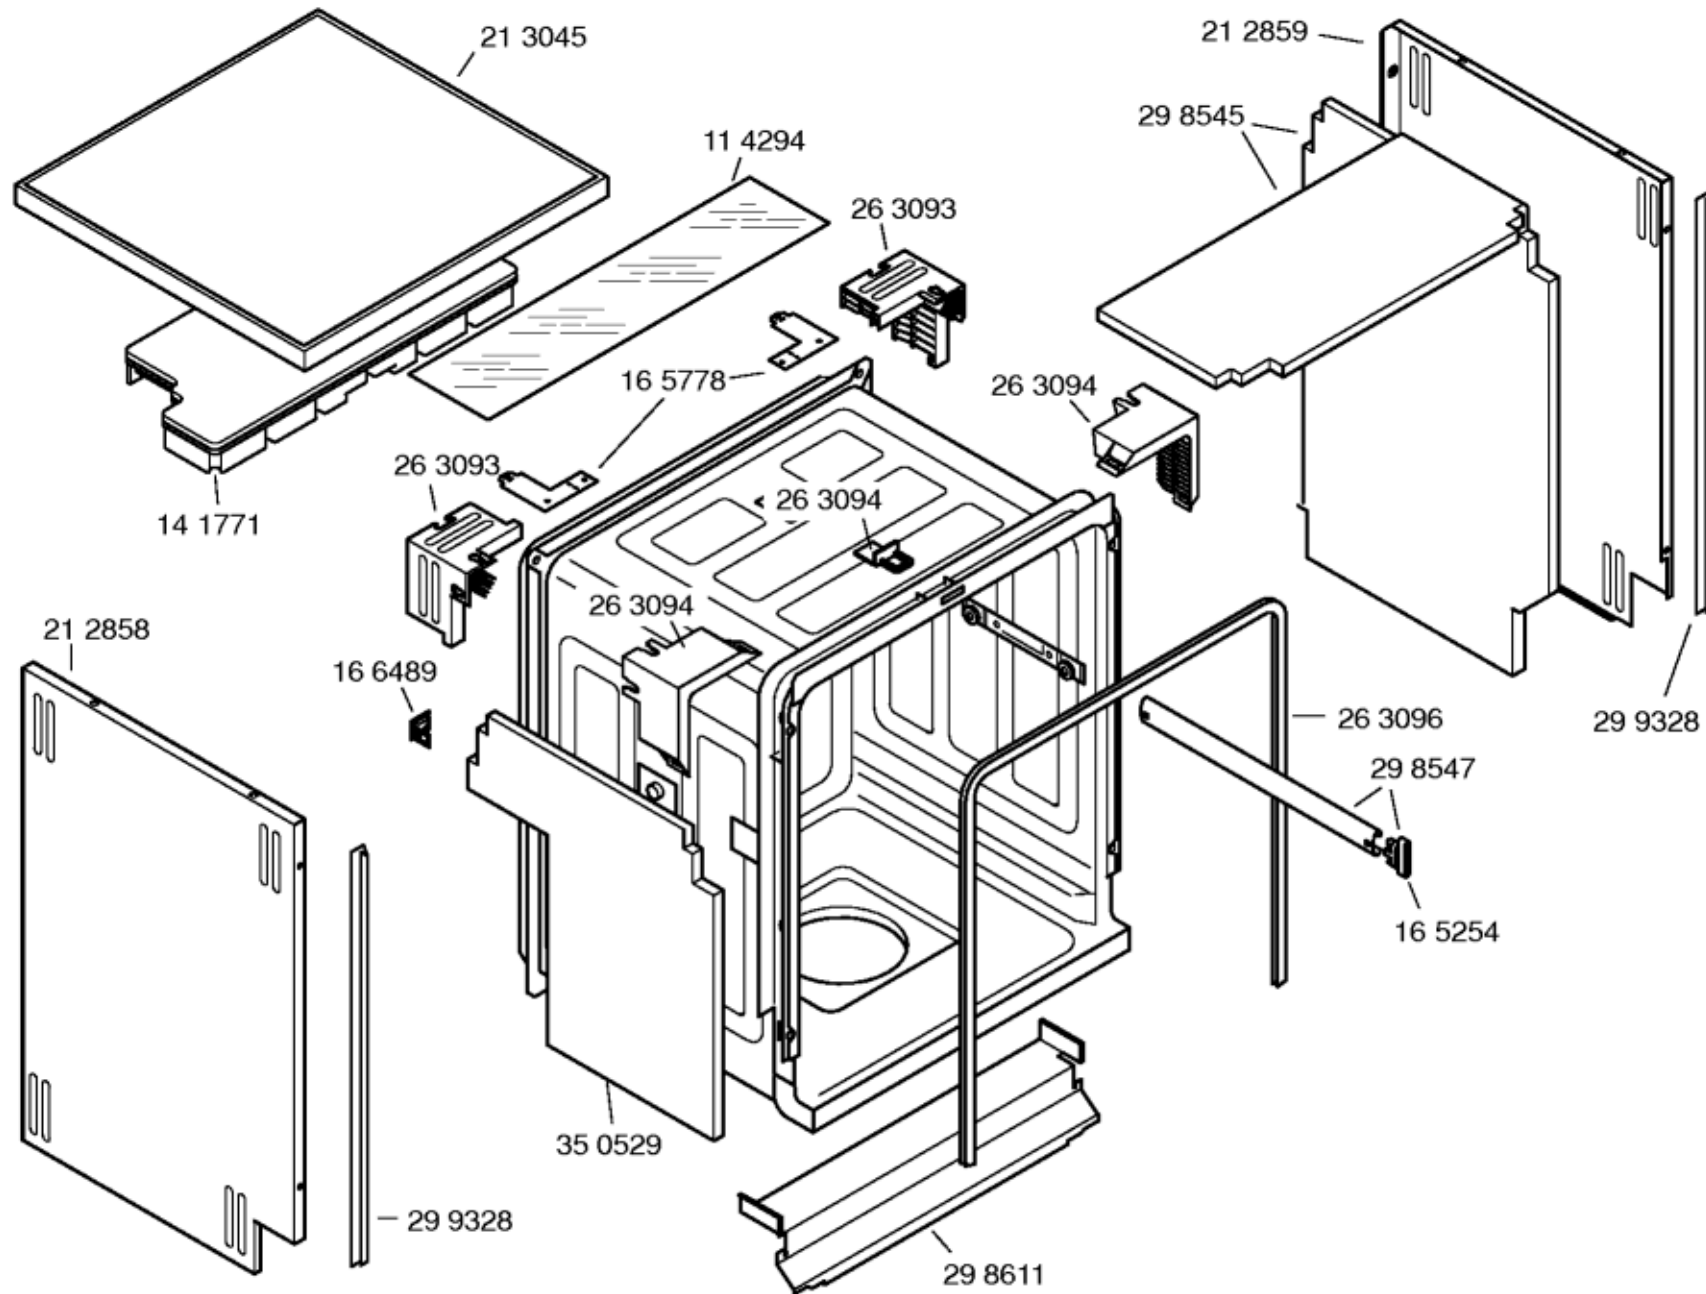

Gebrauchsanweisung  
52 0016  
V01, V04  
(D, GB, F, NL)

Montage-/ Aufstell-  
anweisung  
52 0359

Zubehör

Entkalker  
46 0038

Verlängerung  
Aqua-Stop  
Kunststoffrohr 2,2 m

Ablaufschl. 1,95 m  
SZ 72010  
Messerkas.-Backbl.-  
Düse  
SZ 72000

Kupferrohr  
Ø 10mm / 1,5m  
WX459700

<b>Repère</b>	<b>Référence de la pièce détachée</b>	<b>Remplacé par</b>	<b>Fiche produit</b>
0001	00264634		Module de commande
0002	00167065		Module
0004	00165242		Interrupteur
0005	00263087		Tige
0006	00165243		Verrou
0007	00298518		Cadre
0008	00353266		Boitier du bandeau
0009	00165386		Touche
0010	00165388		Touche
0011	00165248		Couvercle
0014	00520016		Notice d'utilisation
0015	00520359		Notice de montage
0020	00263088		Distributeur
0021	00166637		Joint
0022	00166621		Couvercle coulissant boîte à produit
0023	00166623		Couvercle
0024	00166628		Jeu de reparation
0025	00166626		Dispositif de réglage
0026	00166630		Declencheur
0027	00166627		Pilon
0030	00166635		Actuateur
0031	00166632		Jeu de reparation
0032	00166633		Interrupteur
0033	00212855		Contre-porte
0034	00350547	00352246	Jeu de reparation

0035	00298534		Joint de porte
0036	00167241		Vis
0037	00298537		Piece d'isolation
0038	00212856		Porte de facade
0039	00151703		Vis
0048	00141771	00144227	Poids
0050	00213045		Plan de travail
0051	00263093		Support
0052	00263094		Support
0053	00298545		Piece d'isolation
0054	00166489		Pince
0055	00350529		Plaque d'isolation
0056	00212858	00683930	Partie laterale du boîtier
0057	00165253		Fermeture
0058	00263096		Joint de porte
0059	00298547		Glissière
0060	00165254		Support
0061	00212859	00683931	Partie laterale du boîtier
0062	00298554		Reglette
0064	00298550		Reglette
0070	00298656	00448903	Arrivée d'eau
0071	00263185		Pressostat
0072	00263186		Chambre de compression
0073	00165256		Interrupteur
0074	00166875		Vanne de regeneration
0076	00298556		Flexible
0077	00165331		Joint
0078	00165318	00165258	Raccordement tuyau d'arrivée
0079	00165258		Raccordement tuyau d'arrivée