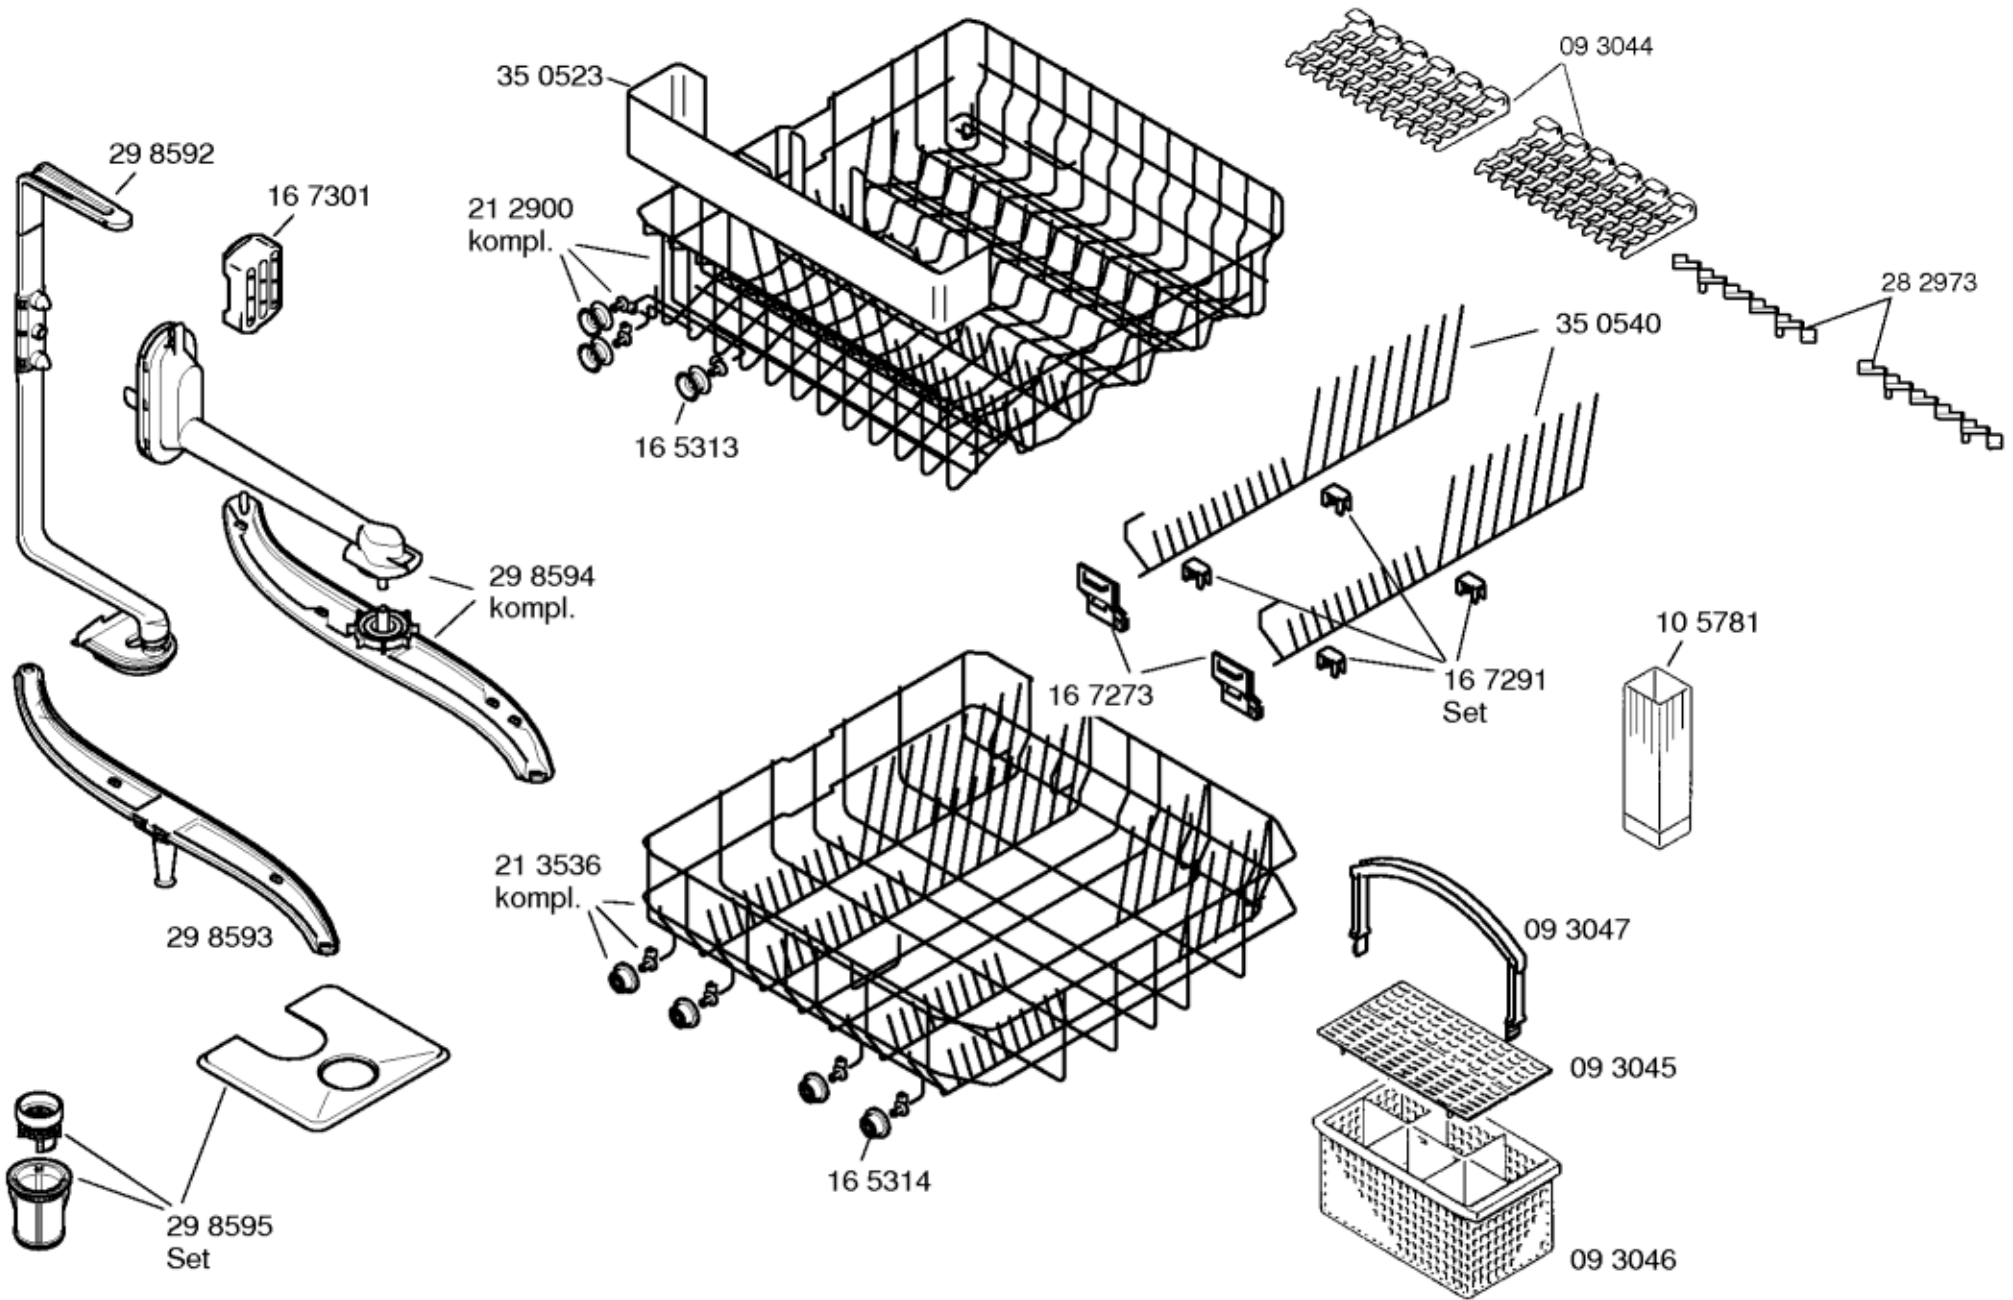

Gebrauchsanweisung  
52 0016  
V01, V04  
(D, GB, F, NL)

Montage-/ Aufstell-  
anweisung  
52 0359

Zubehör

Entkalker  
46 0038

Verlängerung  
Aqua-Stop  
Kunststoffrohr 2,2 m

Ablaufschl. 1,95 m  
SZ 72010  
Messerkas.-Backbl.-  
Düse  
SZ 72000

Kupferrohr  
Ø 10mm / 1,5m  
WX459700

<b>Repère</b>	<b>Référence de la pièce détachée</b>	<b>Remplacé par</b>	<b>Fiche produit</b>
0001	00264634		Module de commande
0002	00167065		Module
0004	00165242		Interrupteur
0005	00263087		Tige
0006	00165243		Verrou
0007	00298518		Cadre
0008	00353266		Boitier du bandeau
0009	00165386		Touche
0010	00165388		Touche
0011	00165248		Couvercle
0014	00520016		Notice d'utilisation
0015	00520359		Notice de montage
0020	00263088		Distributeur
0021	00166637		Joint
0022	00166621		Couvercle coulissant boîte à produit
0023	00166623		Couvercle
0024	00166628		Jeu de reparation
0025	00166626		Dispositif de réglage
0026	00166630		Declencheur
0027	00166627		Pilon
0030	00166635		Actuateur
0031	00166632		Jeu de reparation
0032	00166633		Interrupteur
0033	00212855		Contre-porte
0034	00350547	00352246	Jeu de reparation

0035	00298534		Joint de porte
0036	00167241		Vis
0037	00298537		Piece d'isolation
0038	00212856		Porte de facade
0039	00151703		Vis
0048	00141771	00144227	Poids
0050	00213045		Plan de travail
0051	00263093		Support
0052	00263094		Support
0053	00298545		Piece d'isolation
0054	00166489		Pince
0055	00350529		Plaque d'isolation
0056	00212858	00683930	Partie laterale du boîtier
0057	00165253		Fermeture
0058	00263096		Joint de porte
0059	00298547		Glissière
0060	00165254		Support
0061	00212859	00683931	Partie laterale du boîtier
0062	00298554		Reglette
0064	00298550		Reglette
0070	00298656	00448903	Arrivée d'eau
0071	00263185		Pressostat
0072	00263186		Chambre de compression
0073	00165256		Interrupteur
0074	00166875		Vanne de regeneration
0076	00298556		Flexible
0077	00165331		Joint
0078	00165318	00165258	Raccordement tuyau d'arrivée
0079	00165258		Raccordement tuyau d'arrivée