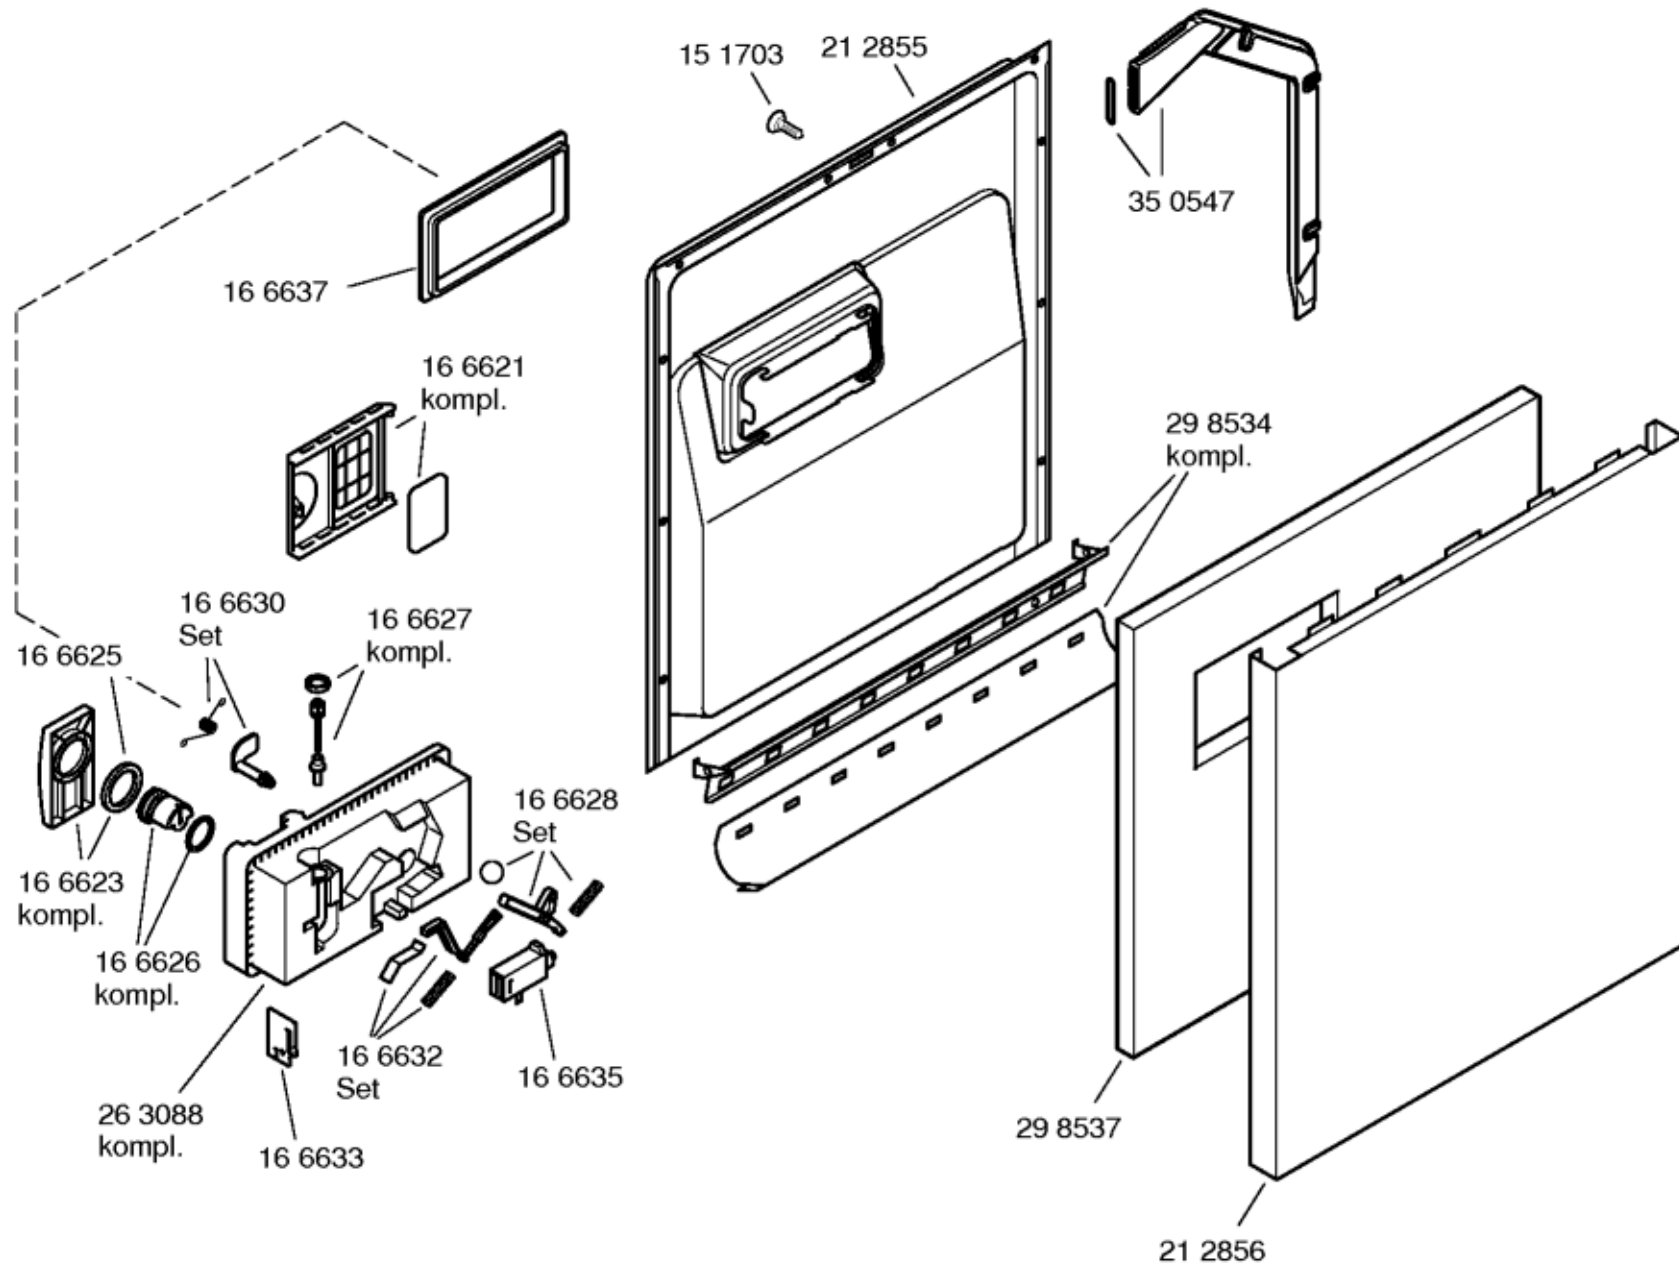

Gebrauchsanweisung  
52 0016  
V01, V04  
(D, GB, F, NL)

Montage-/ Aufstell-  
anweisung  
52 0359

Zubehör

Entkalker  
46 0038

Verlängerung  
Aqua-Stop  
Kunststoffrohr 2,2 m

Ablaufschl. 1,95 m  
SZ 72010  
Messerkas.-Backbl.-  
Düse  
SZ 72000

Kupferrohr  
Ø 10mm / 1,5m  
WX459700

<b>Repère</b>	<b>Référence de la pièce détachée</b>	<b>Remplacé par</b>	<b>Fiche produit</b>
0001	00264634		Module de commande
0002	00167065		Module
0004	00165242		Interrupteur
0005	00263087		Tige
0006	00165243		Verrou
0007	00298518		Cadre
0008	00353266		Boitier du bandeau
0009	00165386		Touche
0010	00165388		Touche
0011	00165248		Couvercle
0014	00520016		Notice d'utilisation
0015	00520359		Notice de montage
0020	00263088		Distributeur
0021	00166637		Joint
0022	00166621		Couvercle coulissant boîte à produit
0023	00166623		Couvercle
0024	00166628		Jeu de reparation
0025	00166626		Dispositif de réglage
0026	00166630		Declencheur
0027	00166627		Pilon
0030	00166635		Actuateur
0031	00166632		Jeu de reparation
0032	00166633		Interrupteur
0033	00212855		Contre-porte
0034	00350547	00352246	Jeu de reparation

0035	00298534		Joint de porte
0036	00167241		Vis
0037	00298537		Piece d'isolation
0038	00212856		Porte de facade
0039	00151703		Vis
0048	00141771	00144227	Poids
0050	00213045		Plan de travail
0051	00263093		Support
0052	00263094		Support
0053	00298545		Piece d'isolation
0054	00166489		Pince
0055	00350529		Plaque d'isolation
0056	00212858	00683930	Partie laterale du boîtier
0057	00165253		Fermeture
0058	00263096		Joint de porte
0059	00298547		Glissière
0060	00165254		Support
0061	00212859	00683931	Partie laterale du boîtier
0062	00298554		Reglette
0064	00298550		Reglette
0070	00298656	00448903	Arrivée d'eau
0071	00263185		Pressostat
0072	00263186		Chambre de compression
0073	00165256		Interrupteur
0074	00166875		Vanne de regeneration
0076	00298556		Flexible
0077	00165331		Joint
0078	00165318	00165258	Raccordement tuyau d'arrivée
0079	00165258		Raccordement tuyau d'arrivée