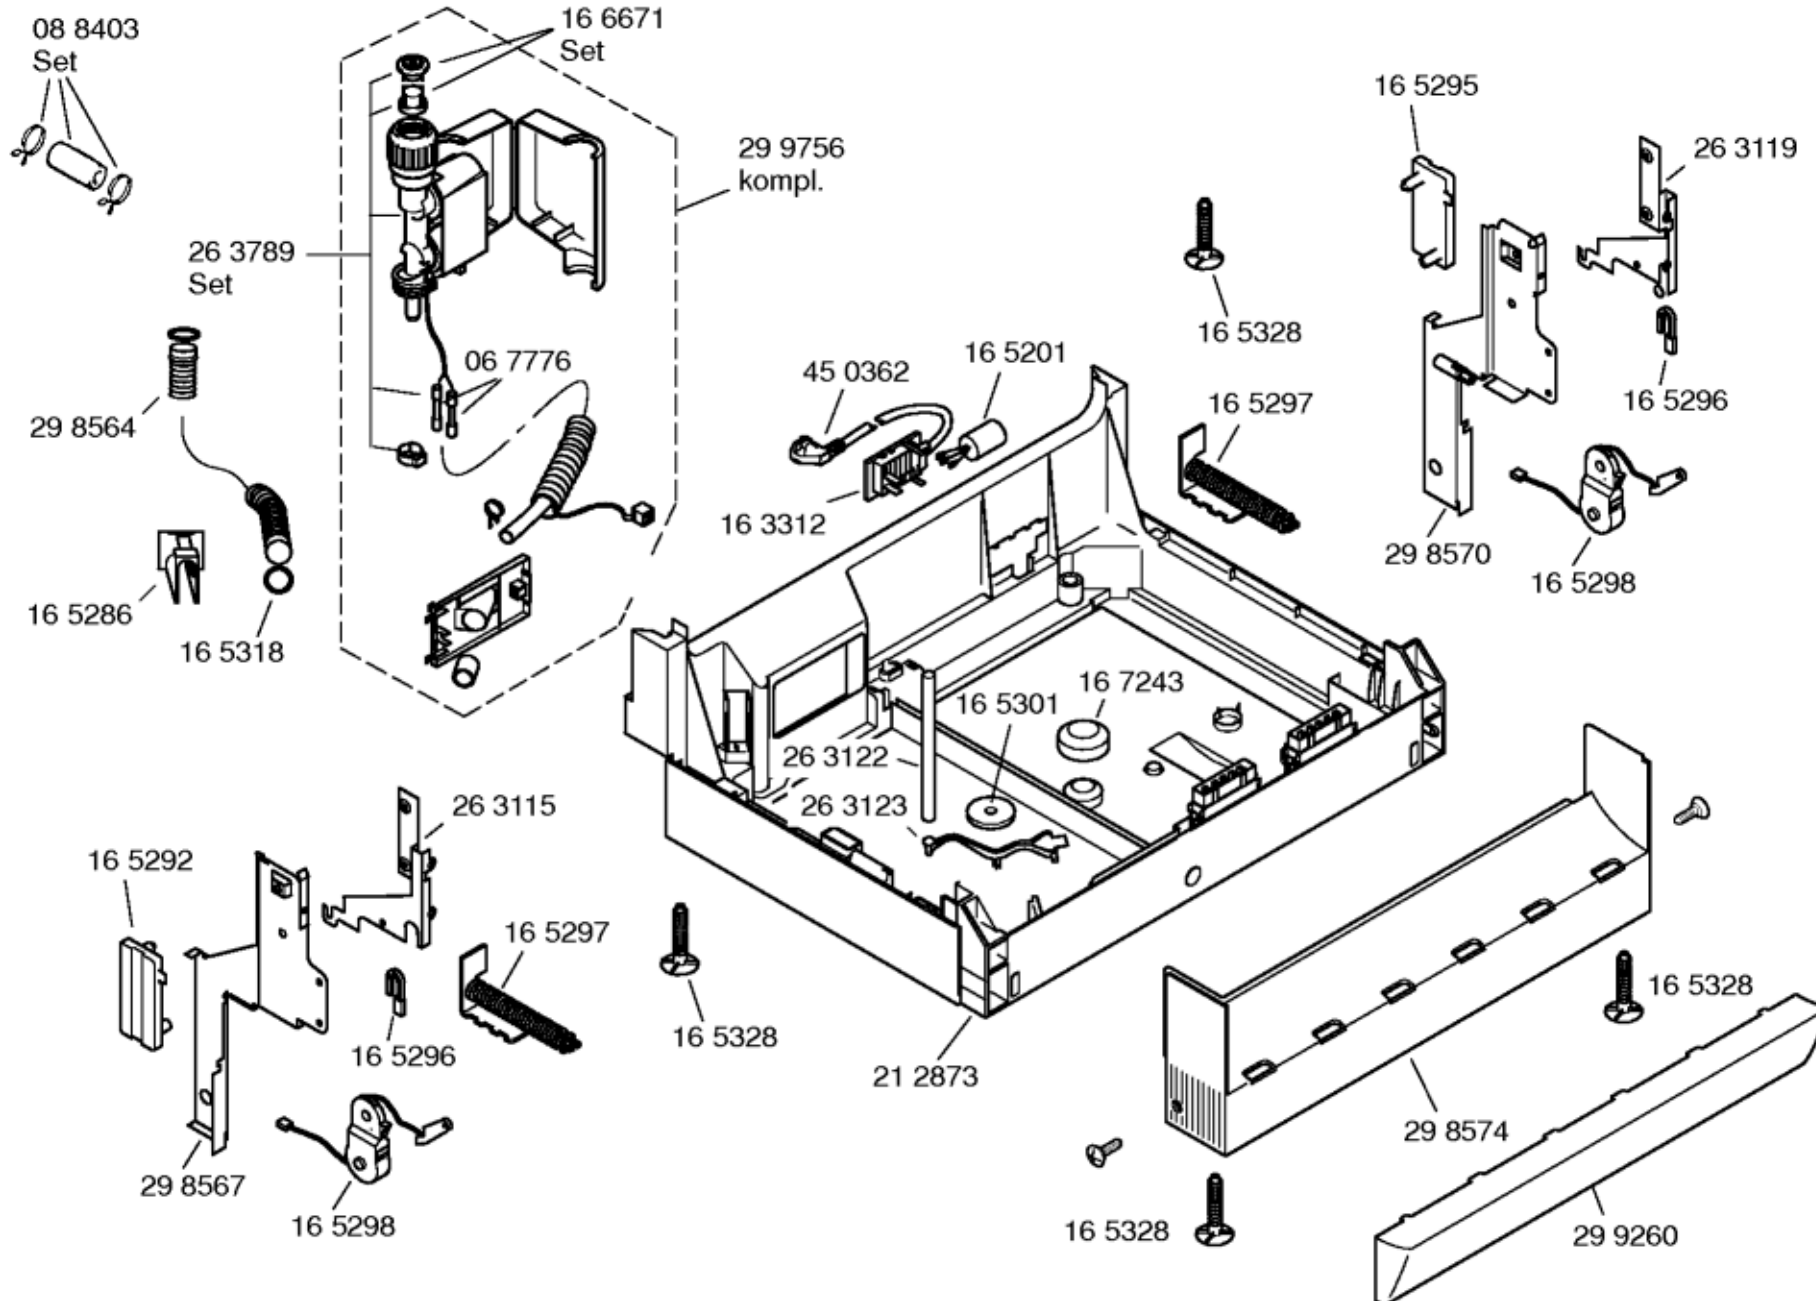

Gebrauchsanweisung  
52 0016  
V01, V04  
(D, GB, F, NL)

Montage-/ Aufstell-  
anweisung  
52 0359

Zubehör

Entkalker  
46 0038

Verlängerung  
Aqua-Stop  
Kunststoffrohr 2,2 m

Ablaufschl. 1,95 m  
SZ 72010  
Messerkas.-Backbl.-  
Düse  
SZ 72000

Kupferrohr  
Ø 10mm / 1,5m  
WX459700

<b>Repère</b>	<b>Référence de la pièce détachée</b>	<b>Remplacé par</b>	<b>Fiche produit</b>
0001	00264634		Module de commande
0002	00167065		Module
0004	00165242		Interrupteur
0005	00263087		Tige
0006	00165243		Verrou
0007	00298518		Cadre
0008	00353266		Boitier du bandeau
0009	00165386		Touche
0010	00165388		Touche
0011	00165248		Couvercle
0014	00520016		Notice d'utilisation
0015	00520359		Notice de montage
0020	00263088		Distributeur
0021	00166637		Joint
0022	00166621		Couvercle coulissant boîte à produit
0023	00166623		Couvercle
0024	00166628		Jeu de reparation
0025	00166626		Dispositif de réglage
0026	00166630		Declencheur
0027	00166627		Pilon
0030	00166635		Actuateur
0031	00166632		Jeu de reparation
0032	00166633		Interrupteur
0033	00212855		Contre-porte
0034	00350547	00352246	Jeu de reparation

0035	00298534		Joint de porte
0036	00167241		Vis
0037	00298537		Piece d'isolation
0038	00212856		Porte de facade
0039	00151703		Vis
0048	00141771	00144227	Poids
0050	00213045		Plan de travail
0051	00263093		Support
0052	00263094		Support
0053	00298545		Piece d'isolation
0054	00166489		Pince
0055	00350529		Plaque d'isolation
0056	00212858	00683930	Partie laterale du boîtier
0057	00165253		Fermeture
0058	00263096		Joint de porte
0059	00298547		Glissière
0060	00165254		Support
0061	00212859	00683931	Partie laterale du boîtier
0062	00298554		Reglette
0064	00298550		Reglette
0070	00298656	00448903	Arrivée d'eau
0071	00263185		Pressostat
0072	00263186		Chambre de compression
0073	00165256		Interrupteur
0074	00166875		Vanne de regeneration
0076	00298556		Flexible
0077	00165331		Joint
0078	00165318	00165258	Raccordement tuyau d'arrivée
0079	00165258		Raccordement tuyau d'arrivée