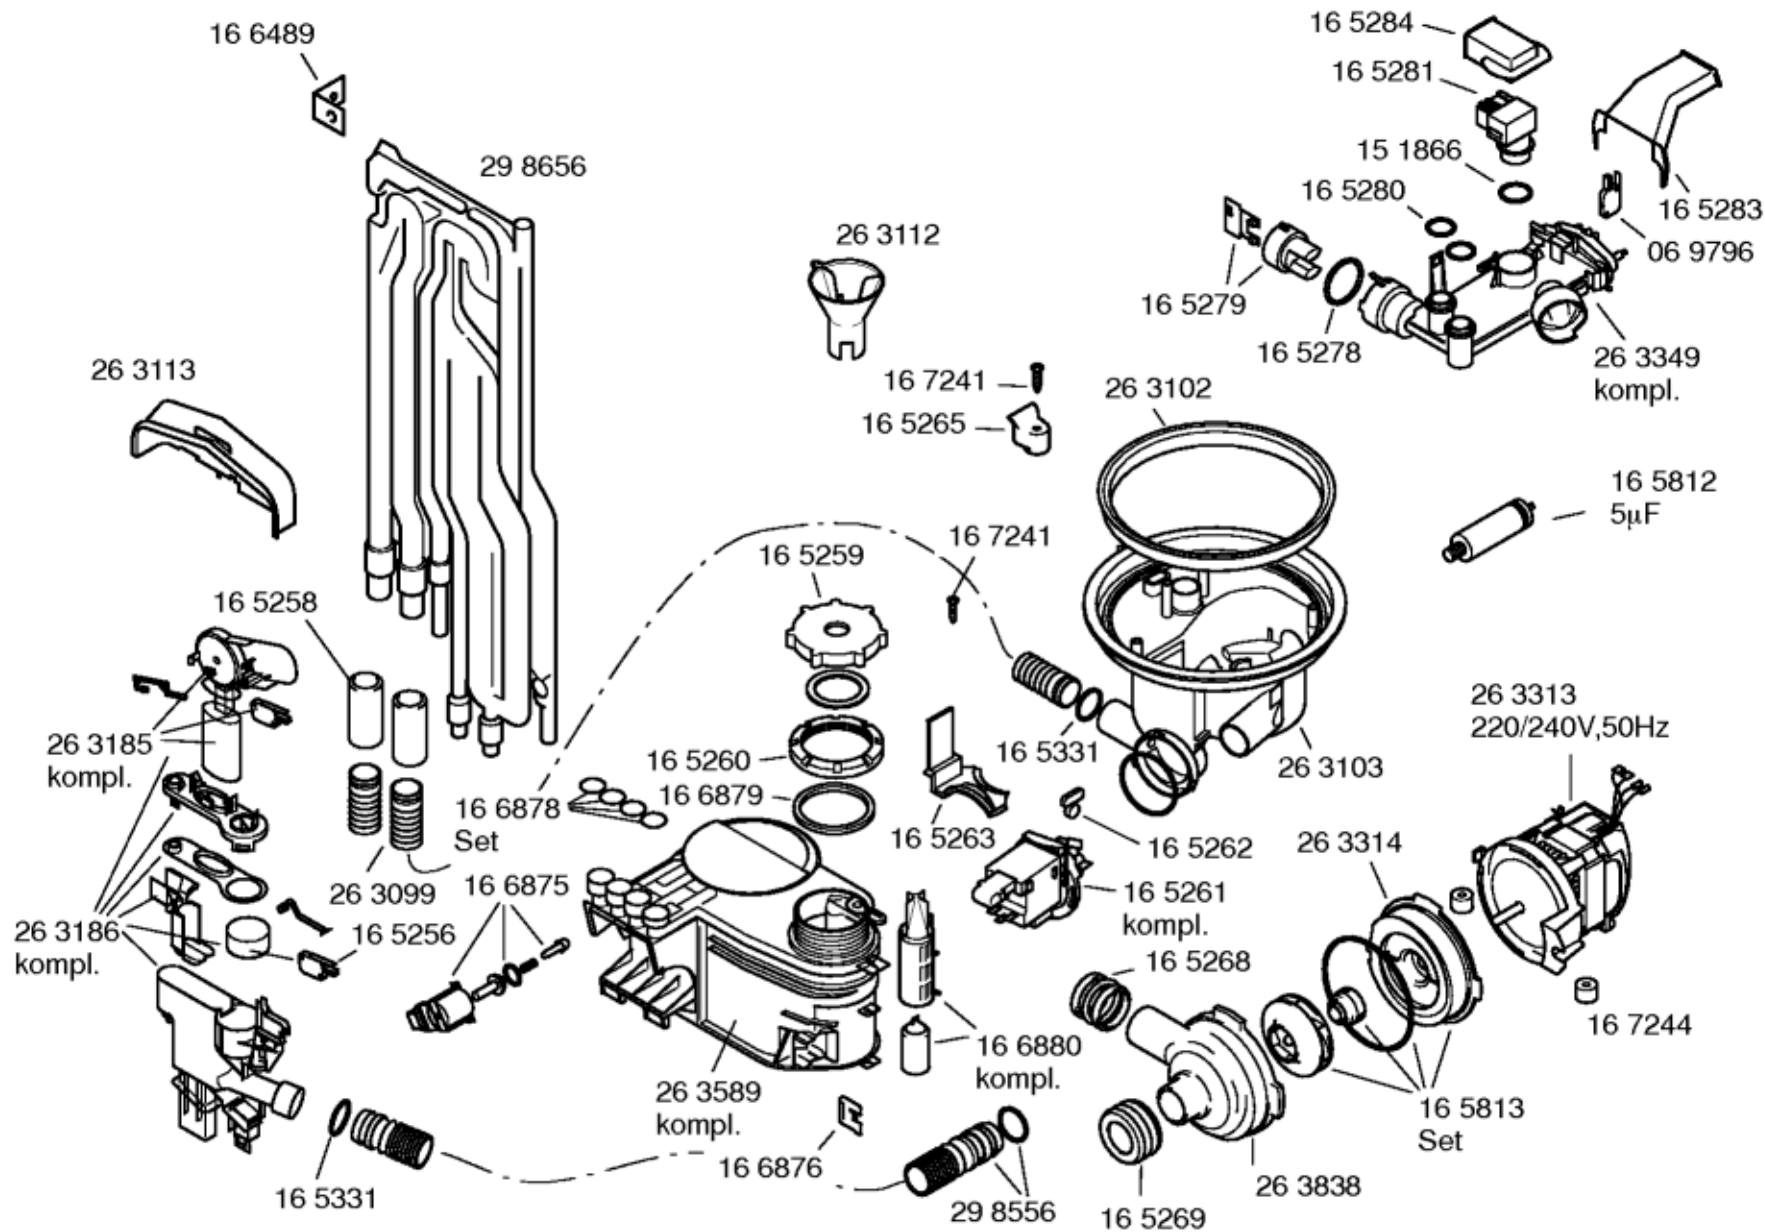

Gebrauchsanweisung  
52 0016  
V01, V04  
(D, GB, F, NL)

Montage-/ Aufstell-  
anweisung  
52 0359

Zubehör

Entkalker  
46 0038

Verlängerung  
Aqua-Stop  
Kunststoffrohr 2,2 m

Ablaufschl. 1,95 m  
SZ 72010  
Messerkas.-Backbl.-  
Düse  
SZ 72000

Kupferrohr  
Ø 10mm / 1,5m  
WX459700

<b>Repère</b>	<b>Référence de la pièce détachée</b>	<b>Remplacé par</b>	<b>Fiche produit</b>
0001	00264634		Module de commande
0002	00167065		Module
0004	00165242		Interrupteur
0005	00263087		Tige
0006	00165243		Verrou
0007	00298518		Cadre
0008	00353266		Boitier du bandeau
0009	00165386		Touche
0010	00165388		Touche
0011	00165248		Couvercle
0014	00520016		Notice d'utilisation
0015	00520359		Notice de montage
0020	00263088		Distributeur
0021	00166637		Joint
0022	00166621		Couvercle coulissant boîte à produit
0023	00166623		Couvercle
0024	00166628		Jeu de reparation
0025	00166626		Dispositif de réglage
0026	00166630		Declencheur
0027	00166627		Pilon
0030	00166635		Actuateur
0031	00166632		Jeu de reparation
0032	00166633		Interrupteur
0033	00212855		Contre-porte
0034	00350547	00352246	Jeu de reparation

0035	00298534		Joint de porte
0036	00167241		Vis
0037	00298537		Piece d'isolation
0038	00212856		Porte de facade
0039	00151703		Vis
0048	00141771	00144227	Poids
0050	00213045		Plan de travail
0051	00263093		Support
0052	00263094		Support
0053	00298545		Piece d'isolation
0054	00166489		Pince
0055	00350529		Plaque d'isolation
0056	00212858	00683930	Partie laterale du boîtier
0057	00165253		Fermeture
0058	00263096		Joint de porte
0059	00298547		Glissière
0060	00165254		Support
0061	00212859	00683931	Partie laterale du boîtier
0062	00298554		Reglette
0064	00298550		Reglette
0070	00298656	00448903	Arrivée d'eau
0071	00263185		Pressostat
0072	00263186		Chambre de compression
0073	00165256		Interrupteur
0074	00166875		Vanne de regeneration
0076	00298556		Flexible
0077	00165331		Joint
0078	00165318	00165258	Raccordement tuyau d'arrivée
0079	00165258		Raccordement tuyau d'arrivée