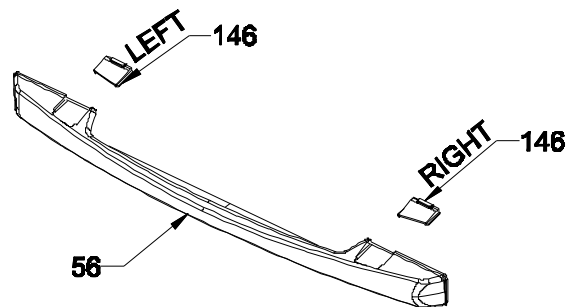

METAL CONTROL PANEL ASSEMBLY

GLASS CONTROL PANEL ASSEMBLY (OPTIONAL)

VESTEL FULL TOUCH GLASS CONTROL
 PANEL ASSEMBLY (OPTIONAL)

OVEN DOOR HANDLES (OPTIONAL)

CURVED QUADRANGLE

ARC QUADRANGLE

3D QUADRANGLE

FLAT SLICE

FLAT QUADRANGLE

ELLIPSE ARC

D PROFILE ARC, ELECTROLUX

BOW

RUSTIK RISUS

D PROFILE ARC

METALUX

HANDLE WITHOUT FAN

TRIO

TROY

VERO

CYLINDER

TITAN VESTEL & SHARP ONLY

ARC TUBE

KNOBS (ONLY FOR BUILT-IN - OPTIONAL)

 <p>90</p> <p>DELTA</p>	 <p>90 74 73</p> <p>DELTA RING</p>	 <p>90</p> <p>ALFA</p>	 <p>90</p> <p>GAMA</p>	 <p>90</p> <p>ZETA</p>	 <p>90 74 73</p> <p>SIGMA(SMALL)</p>
 <p>90 74 73</p> <p>TRIO</p>	 <p>90</p> <p>CANDY</p>	 <p>90</p> <p>ECLIPSE</p>	 <p>90</p> <p>RUSTIC RISUS</p>	 <p>90</p> <p>BIG MACRO</p>	 <p>90</p> <p>SMALL MACRO</p>
 <p>90</p> <p>VESTA</p>	 <p>90</p> <p>JANNU</p>	 <p>90</p> <p>NORD</p>	 <p>90 74 73</p> <p>OMEGA</p>	 <p>90 74 73</p> <p>EPSILON</p>	 <p>90 74 73</p> <p>GAMA RING</p>
 <p>90 74 73</p> <p>ECLIPSE RING</p>	 <p>90 74 73</p> <p>SPECTRUM</p>	 <p>90 74 73</p> <p>RIMO</p>	 <p>90</p> <p>VARIO</p>	 <p>90 74 73</p> <p>ANTERO</p>	 <p>90</p> <p>POP-IN</p>