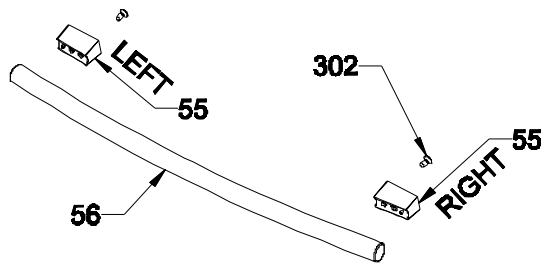

TRIO

TROY

VERO

CYLINDER

TITAN VESTEL & SHARP ONLY

ARC TUBE

KNOBS (ONLY FOR BUILT-IN - OPTIONAL)

 <p>90</p> <p>DELTA</p>	 <p>90 74 73</p> <p>DELTA RING</p>	 <p>90</p> <p>ALFA</p>	 <p>90</p> <p>GAMA</p>	 <p>90</p> <p>ZETA</p>	 <p>90 74 73</p> <p>SIGMA(SMALL)</p>
 <p>90 74 73</p> <p>TRIO</p>	 <p>90</p> <p>CANDY</p>	 <p>90</p> <p>ECLIPSE</p>	 <p>90</p> <p>RUSTIC RISUS</p>	 <p>90</p> <p>BIG MACRO</p>	 <p>90</p> <p>SMALL MACRO</p>
 <p>90</p> <p>VESTA</p>	 <p>90</p> <p>JANNU</p>	 <p>90</p> <p>NORD</p>	 <p>90 74 73</p> <p>OMEGA</p>	 <p>90 74 73</p> <p>EPSILON</p>	 <p>90 74 73</p> <p>GAMA RING</p>
 <p>90 74 73</p> <p>ECLIPSE RING</p>	 <p>90 74 73</p> <p>SPECTRUM</p>	 <p>90 74 73</p> <p>RIMO</p>	 <p>90</p> <p>VARIO</p>	 <p>90 74 73</p> <p>ANTERO</p>	 <p>90</p> <p>POP-IN</p>