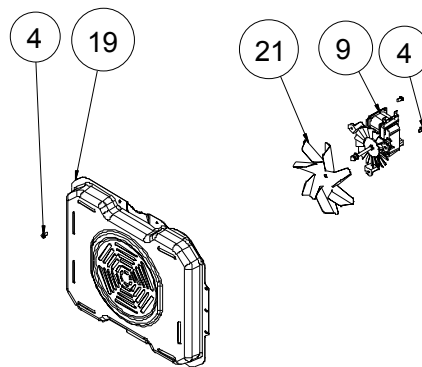

CAVITY ASSEMBLY EXPLODED VIEW

CAVITY ASSEMBLY EXPLODED VIEW

FOR FORCED COOLING

106
DEEP TRAY GRID
(OPTIONAL)

17
LOCKED-WITH STOPPER

17
W. TELESCOPIC RAIL
GRID
(OPTIONAL)

17
LOCKED

15
SHALLOW

15
DEEP
TRAYS & GRID
(OPTIONAL)

(FAN COVER/FAN IMPELLER
(6 WINGS)/FAN MOTOR) (OPTIONAL)

116
TURNSPIT SKEWER

456 530
DEEPSHISH KEBAB ACCESSORY (OPTIONAL)

143 117 115
TURNSPIT (OPTIONAL)

174 263 264
TRAY SET FOR GRID
(POSITION NO 265)
(OPTIONAL)

TRIO

TROY

VERO

CYLINDER

TITAN VESTEL & SHARP ONLY

ARC TUBE

KNOBS (ONLY FOR BUILT-IN - OPTIONAL)

 <p>90</p> <p>DELTA</p>	 <p>90 74 73</p> <p>DELTA RING</p>	 <p>90</p> <p>ALFA</p>	 <p>90</p> <p>GAMA</p>	 <p>90</p> <p>ZETA</p>	 <p>90 74 73</p> <p>SIGMA(SMALL)</p>
 <p>90 74 73</p> <p>TRIO</p>	 <p>90</p> <p>CANDY</p>	 <p>90</p> <p>ECLIPSE</p>	 <p>90</p> <p>RUSTIC RISUS</p>	 <p>90</p> <p>BIG MACRO</p>	 <p>90</p> <p>SMALL MACRO</p>
 <p>90</p> <p>VESTA</p>	 <p>90</p> <p>JANNU</p>	 <p>90</p> <p>NORD</p>	 <p>90 74 73</p> <p>OMEGA</p>	 <p>90 74 73</p> <p>EPSILON</p>	 <p>90 74 73</p> <p>GAMA RING</p>
 <p>90 74 73</p> <p>ECLIPSE RING</p>	 <p>90 74 73</p> <p>SPECTRUM</p>	 <p>90 74 73</p> <p>RIMO</p>	 <p>90</p> <p>VARIO</p>	 <p>90 74 73</p> <p>ANTERO</p>	 <p>90</p> <p>POP-IN</p>