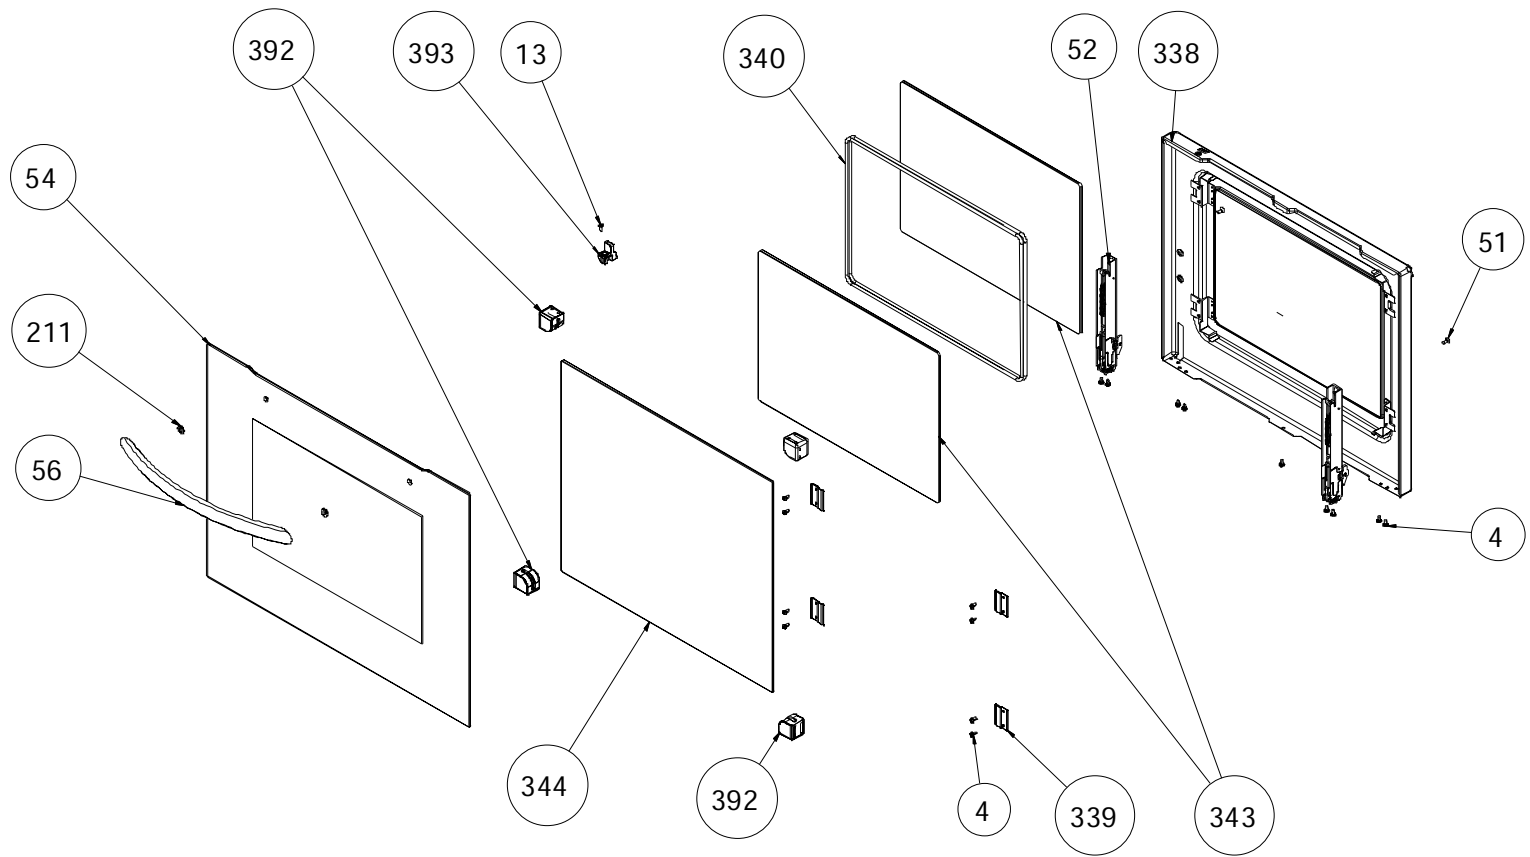

15
DEEP
TRAYS & GRID
(OPTIONAL)

(FAN COVER/FAN IMPELLER
(6 WINGS)/FAN MOTOR) (OPTIONAL)

116
TURNSPIT SKEWER

456 530
DEEPSHISH KEBAB ACCESSORY (OPTIONAL)

143 117 115
TURNSPIT (OPTIONAL)

174 263 264
TRAY SET FOR GRID
(POSITION NO 265)
(OPTIONAL)

18 479
THERMST BULB
HOLDER/BACKET

OVEN DOOR ASSEMBLY (OUTER & INNER)
(POSITION NO 378)

FULL GLASS DOOR ASSEMBLY (FOR FORCED COOLING)

**FULL GLASS DOOR ASSEMBLY
(FOR FORCED COOLING)
GROUP DOOR POSITION NUMBER: 616**

METAL CONTROL PANEL ASSEMBLY

GLASS CONTROL PANEL ASSEMBLY (OPTIONAL)

VESTEL FULL TOUCH GLASS CONTROL
 PANEL ASSEMBLY (OPTIONAL)

OVEN DOOR HANDLES (OPTIONAL)

CURVED QUADRANGLE

ARC QUADRANGLE

3D QUADRANGLE

FLAT SLICE

TRIO

TROY

VERO

CYLINDER

TITAN VESTEL & SHARP ONLY

ARC TUBE

KNOBS (ONLY FOR BUILT-IN - OPTIONAL)

 <p>90</p> <p>DELTA</p>	 <p>90 74 73</p> <p>DELTA RING</p>	 <p>90</p> <p>ALFA</p>	 <p>90</p> <p>GAMA</p>	 <p>90</p> <p>ZETA</p>	 <p>90 74 73</p> <p>SIGMA(SMALL)</p>
 <p>90 74 73</p> <p>TRIO</p>	 <p>90</p> <p>CANDY</p>	 <p>90</p> <p>ECLIPSE</p>	 <p>90</p> <p>RUSTIC RISUS</p>	 <p>90</p> <p>BIG MACRO</p>	 <p>90</p> <p>SMALL MACRO</p>
 <p>90</p> <p>VESTA</p>	 <p>90</p> <p>JANNU</p>	 <p>90</p> <p>NORD</p>	 <p>90 74 73</p> <p>OMEGA</p>	 <p>90 74 73</p> <p>EPSILON</p>	 <p>90 74 73</p> <p>GAMA RING</p>
 <p>90 74 73</p> <p>ECLIPSE RING</p>	 <p>90 74 73</p> <p>SPECTRUM</p>	 <p>90 74 73</p> <p>RIMO</p>	 <p>90</p> <p>VARIO</p>	 <p>90 74 73</p> <p>ANTERO</p>	 <p>90</p> <p>POP-IN</p>