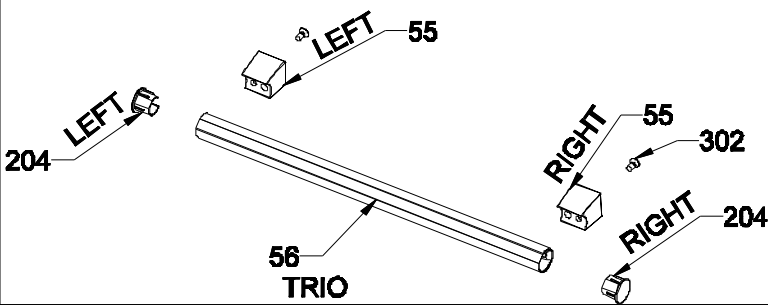

FLAT QUADRANGLE

ELLIPSE ARC

D PROFILE ARC, ELECTROLUX

BOW

RUSTIK RISUS

D PROFILE ARC

METALUX

HANDLE WITHOUT FAN

TRIO

TROY

VERO

CYLINDER

TITAN VESTEL & SHARP ONLY

ARC TUBE

KNOBS (ONLY FOR BUILT-IN - OPTIONAL)

 <p>90</p> <p>DELTA</p>	 <p>90 74 73</p> <p>DELTA RING</p>	 <p>90</p> <p>ALFA</p>	 <p>90</p> <p>GAMA</p>	 <p>90</p> <p>ZETA</p>	 <p>90 74 73</p> <p>SIGMA(SMALL)</p>
 <p>90 74 73</p> <p>TRIO</p>	 <p>90</p> <p>CANDY</p>	 <p>90</p> <p>ECLIPSE</p>	 <p>90</p> <p>RUSTIC RISUS</p>	 <p>90</p> <p>BIG MACRO</p>	 <p>90</p> <p>SMALL MACRO</p>
 <p>90</p> <p>VESTA</p>	 <p>90</p> <p>JANNU</p>	 <p>90</p> <p>NORD</p>	 <p>90 74 73</p> <p>OMEGA</p>	 <p>90 74 73</p> <p>EPSILON</p>	 <p>90 74 73</p> <p>GAMA RING</p>
 <p>90 74 73</p> <p>ECLIPSE RING</p>	 <p>90 74 73</p> <p>SPECTRUM</p>	 <p>90 74 73</p> <p>RIMO</p>	 <p>90</p> <p>VARIO</p>	 <p>90 74 73</p> <p>ANTERO</p>	 <p>90</p> <p>POP-IN</p>