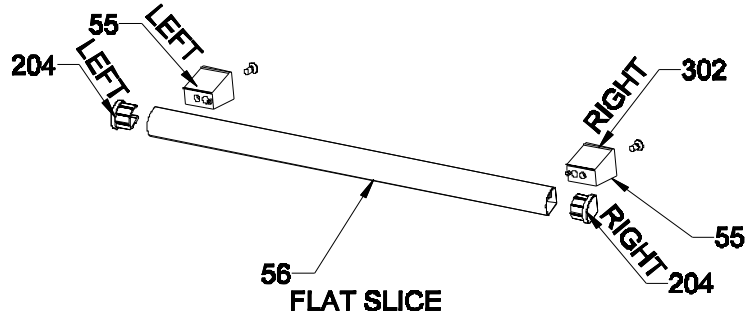

METAL CONTROL PANEL ASSEMBLY

GLASS CONTROL PANEL ASSEMBLY (OPTIONAL)

VESTEL FULL TOUCH GLASS CONTROL
 PANEL ASSEMBLY (OPTIONAL)

OVEN DOOR HANDLES (OPTIONAL)

CURVED QUADRANGLE

ARC QUADRANGLE

3D QUADRANGLE

FLAT SLICE

TRIO

TROY

VERO

CYLINDER

TITAN VESTEL & SHARP ONLY

ARC TUBE

KNOBS (ONLY FOR BUILT-IN - OPTIONAL)

 <p>90</p> <p>DELTA</p>	 <p>90 74 73</p> <p>DELTA RING</p>	 <p>90</p> <p>ALFA</p>	 <p>90</p> <p>GAMA</p>	 <p>90</p> <p>ZETA</p>	 <p>90 74 73</p> <p>SIGMA(SMALL)</p>
 <p>90 74 73</p> <p>TRIO</p>	 <p>90</p> <p>CANDY</p>	 <p>90</p> <p>ECLIPSE</p>	 <p>90</p> <p>RUSTIC RISUS</p>	 <p>90</p> <p>BIG MACRO</p>	 <p>90</p> <p>SMALL MACRO</p>
 <p>90</p> <p>VESTA</p>	 <p>90</p> <p>JANNU</p>	 <p>90</p> <p>NORD</p>	 <p>90 74 73</p> <p>OMEGA</p>	 <p>90 74 73</p> <p>EPSILON</p>	 <p>90 74 73</p> <p>GAMA RING</p>
 <p>90 74 73</p> <p>ECLIPSE RING</p>	 <p>90 74 73</p> <p>SPECTRUM</p>	 <p>90 74 73</p> <p>RIMO</p>	 <p>90</p> <p>VARIO</p>	 <p>90 74 73</p> <p>ANTERO</p>	 <p>90</p> <p>POP-IN</p>