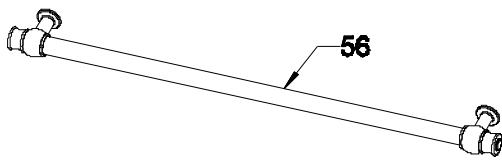

FLAT QUADRANGLE

ELLIPSE ARC

D PROFILE ARC, ELECTROLUX

BOW

RUSTIK RISUS

D PROFILE ARC

METALUX

HANDLE WITHOUT FAN

TRIO

TROY

VERO

CYLINDER

TITAN VESTEL & SHARP ONLY

ARC TUBE

KNOBS (ONLY FOR BUILT-IN - OPTIONAL)

 <p>90</p> <p>DELTA</p>	 <p>90 74 73</p> <p>DELTA RING</p>	 <p>90</p> <p>ALFA</p>	 <p>90</p> <p>GAMA</p>	 <p>90</p> <p>ZETA</p>	 <p>90 74 73</p> <p>SIGMA(SMALL)</p>
 <p>90 74 73</p> <p>TRIO</p>	 <p>90</p> <p>CANDY</p>	 <p>90</p> <p>ECLIPSE</p>	 <p>90</p> <p>RUSTIC RISUS</p>	 <p>90</p> <p>BIG MACRO</p>	 <p>90</p> <p>SMALL MACRO</p>
 <p>90</p> <p>VESTA</p>	 <p>90</p> <p>JANNU</p>	 <p>90</p> <p>NORD</p>	 <p>90 74 73</p> <p>OMEGA</p>	 <p>90 74 73</p> <p>EPSILON</p>	 <p>90 74 73</p> <p>GAMA RING</p>
 <p>90 74 73</p> <p>ECLIPSE RING</p>	 <p>90 74 73</p> <p>SPECTRUM</p>	 <p>90 74 73</p> <p>RIMO</p>	 <p>90</p> <p>VARIO</p>	 <p>90 74 73</p> <p>ANTERO</p>	 <p>90</p> <p>POP-IN</p>