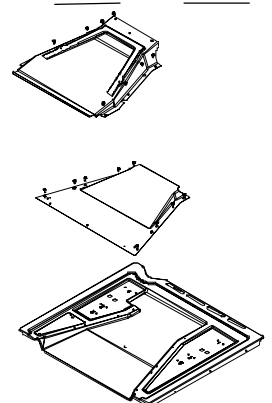

CAVITY ASSEMBLY EXPLODED VIEW

CAVITY ASSEMBLY EXPLODED VIEW

FOR FORCED COOLING

106
DEEP TRAY GRID
(OPTIONAL)

17
LOCKED-WITH STOPPER

17
W. TELESCOPIC RAIL
GRID
(OPTIONAL)

17
LOCKED

15
SHALLOW

15
DEEP
TRAYS & GRID
(OPTIONAL)

(FAN COVER/FAN IMPELLER
(6 WINGS)/FAN MOTOR) (OPTIONAL)

116
TURNSPIT SKEWER

456 530
DEEPSHISH KEBAB ACCESSORY (OPTIONAL)

143 117 115
TURNSPIT (OPTIONAL)

174 263 264
TRAY SET FOR GRID
(POSITION NO 265)
(OPTIONAL)

TRIO

TROY

VERO

CYLINDER

TITAN VESTEL & SHARP ONLY

ARC TUBE

KNOBS (ONLY FOR BUILT-IN - OPTIONAL)

 <p>90</p> <p>DELTA</p>	 <p>90 74 73</p> <p>DELTA RING</p>	 <p>90</p> <p>ALFA</p>	 <p>90</p> <p>GAMA</p>	 <p>90</p> <p>ZETA</p>	 <p>90 74 73</p> <p>SIGMA(SMALL)</p>
 <p>90 74 73</p> <p>TRIO</p>	 <p>90</p> <p>CANDY</p>	 <p>90</p> <p>ECLIPSE</p>	 <p>90</p> <p>RUSTIC RISUS</p>	 <p>90</p> <p>BIG MACRO</p>	 <p>90</p> <p>SMALL MACRO</p>
 <p>90</p> <p>VESTA</p>	 <p>90</p> <p>JANNU</p>	 <p>90</p> <p>NORD</p>	 <p>90 74 73</p> <p>OMEGA</p>	 <p>90 74 73</p> <p>EPSILON</p>	 <p>90 74 73</p> <p>GAMA RING</p>
 <p>90 74 73</p> <p>ECLIPSE RING</p>	 <p>90 74 73</p> <p>SPECTRUM</p>	 <p>90 74 73</p> <p>RIMO</p>	 <p>90</p> <p>VARIO</p>	 <p>90 74 73</p> <p>ANTERO</p>	 <p>90</p> <p>POP-IN</p>