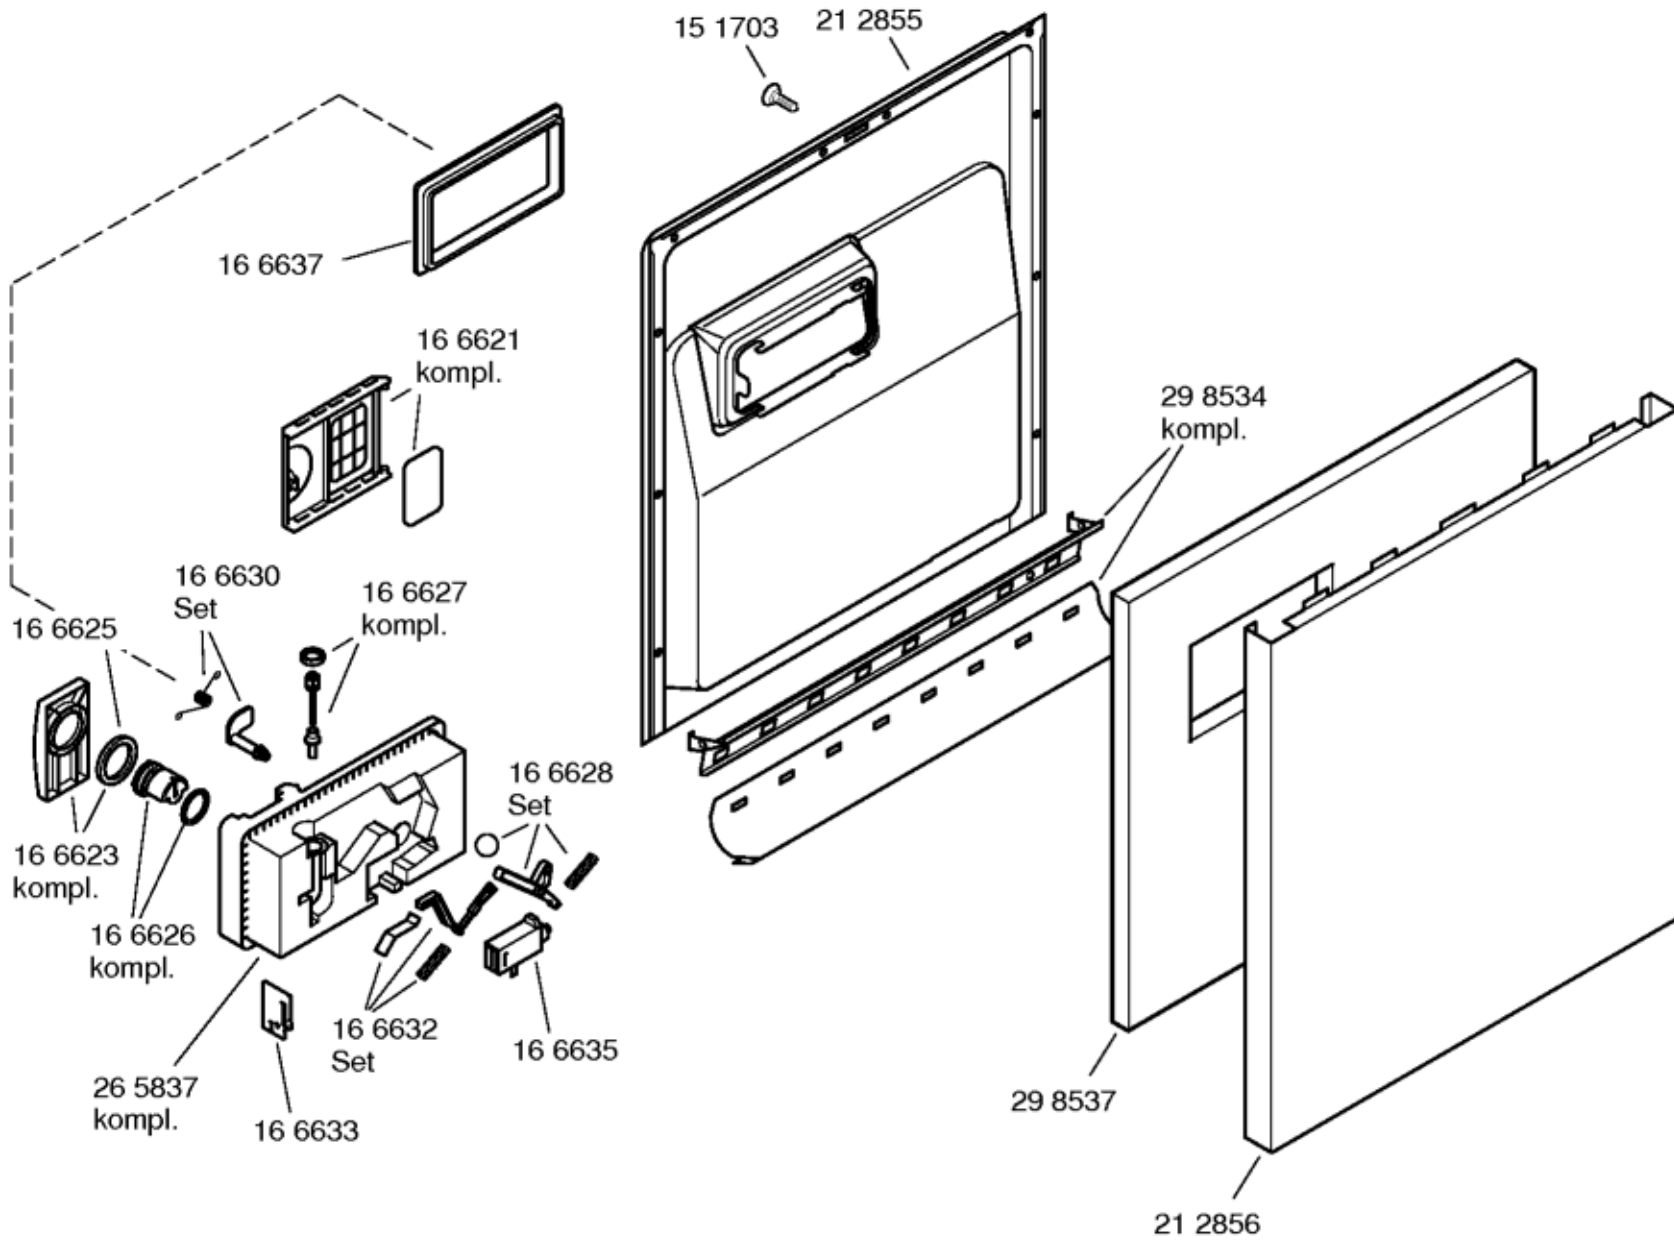

Mat. – Nr. – Konstante
3740

Gebrauchsanweisung
52 5217
(D,GB,F,NL)

Montage-/Aufstell-
anweisung
52 0359

Zubehör:

Entkalker
46 0038

Verlg. Aqua-Stop
Kunststoffrohr 2,2 m
Ablaufschl. 1,95m
SGZ 1010

Kupferrohr
Ø 10 mm / 1,5 m
SMZ3005

Messerkas.-Backbl.-
Düse
SGZ 1000
Silberglanzkassette
SMZ2003

Mat. - Nr. - Konstante
3740

Mat. - Nr. - Konstante
3740

Repère	Référence de la pièce détachée	Remplacé par	Fiche produit
0001	00267640		Module de commande
0004	00165242		Interrupteur
0005	00263087		Tige
0006	00165243		Verrou
0007	00298518		Cadre
0008	00357494		Boitier du bandeau
0009	00165244		Touche
0010	00165246		Touche
0011	00165248		Couvercle
0014	00525217		Notice d'utilisation
0015	00520359		Notice de montage
0020	00265837	00490467	Distributeur
0021	00166637		Joint
0022	00166621		Couvercle coulissant boîte à produit
0023	00166623		Couvercle
0024	00166628		Jeu de reparation
0025	00166626		Dispositif de reglage
0026	00166630		Declencheur
0027	00166627		Pilon
0028	00166625		Joint
0030	00166635		Actuateur
0031	00166632		Jeu de reparation
0032	00166633		Interrupteur
0033	00212855		Contre-porte
0035	00298534		Joint de porte