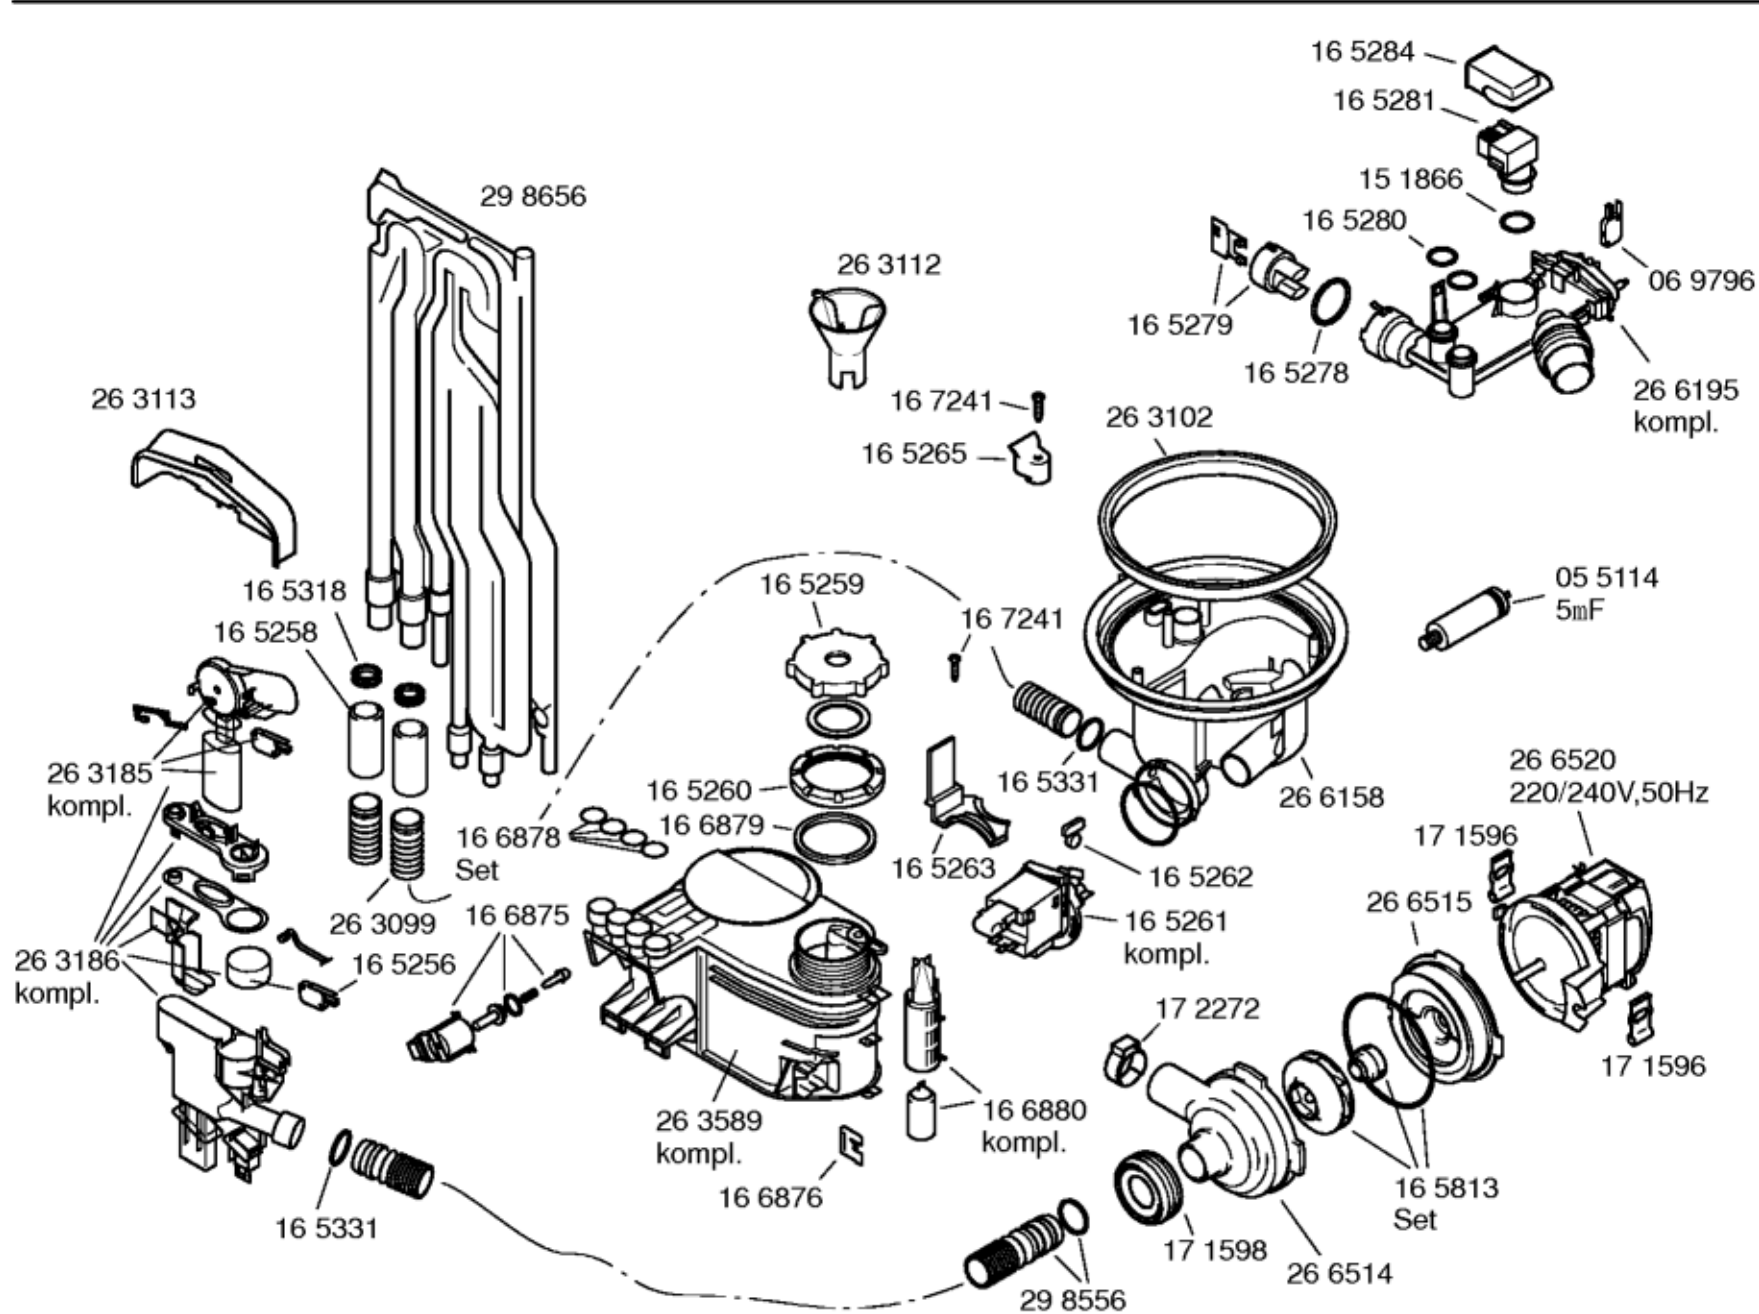

Mat. – Nr. – Konstante
3740

Gebrauchsanweisung
52 5217
(D,GB,F,NL)

Montage-/Aufstell-
anweisung
52 0359

Zubehör:

Entkalker
46 0038

Verlg. Aqua-Stop
Kunststoffrohr 2,2 m
Ablaufschl. 1,95m
SGZ 1010

Kupferrohr
Ø 10 mm / 1,5 m
SMZ3005

Messerkas.-Backbl.-
Düse
SGZ 1000
Silberglanzkassette
SMZ2003

Mat. - Nr. - Konstante
3740

Mat. - Nr. - Konstante
3740

Repère	Référence de la pièce détachée	Remplacé par	Fiche produit
0001	00267640		Module de commande
0004	00165242		Interrupteur
0005	00263087		Tige
0006	00165243		Verrou
0007	00298518		Cadre
0008	00357494		Boitier du bandeau
0009	00165244		Touche
0010	00165246		Touche
0011	00165248		Couvercle
0014	00525217		Notice d'utilisation
0015	00520359		Notice de montage
0020	00265837	00490467	Distributeur
0021	00166637		Joint
0022	00166621		Couvercle coulissant boîte à produit
0023	00166623		Couvercle
0024	00166628		Jeu de reparation
0025	00166626		Dispositif de reglage
0026	00166630		Declencheur
0027	00166627		Pilon
0028	00166625		Joint
0030	00166635		Actuateur
0031	00166632		Jeu de reparation
0032	00166633		Interrupteur
0033	00212855		Contre-porte
0035	00298534		Joint de porte