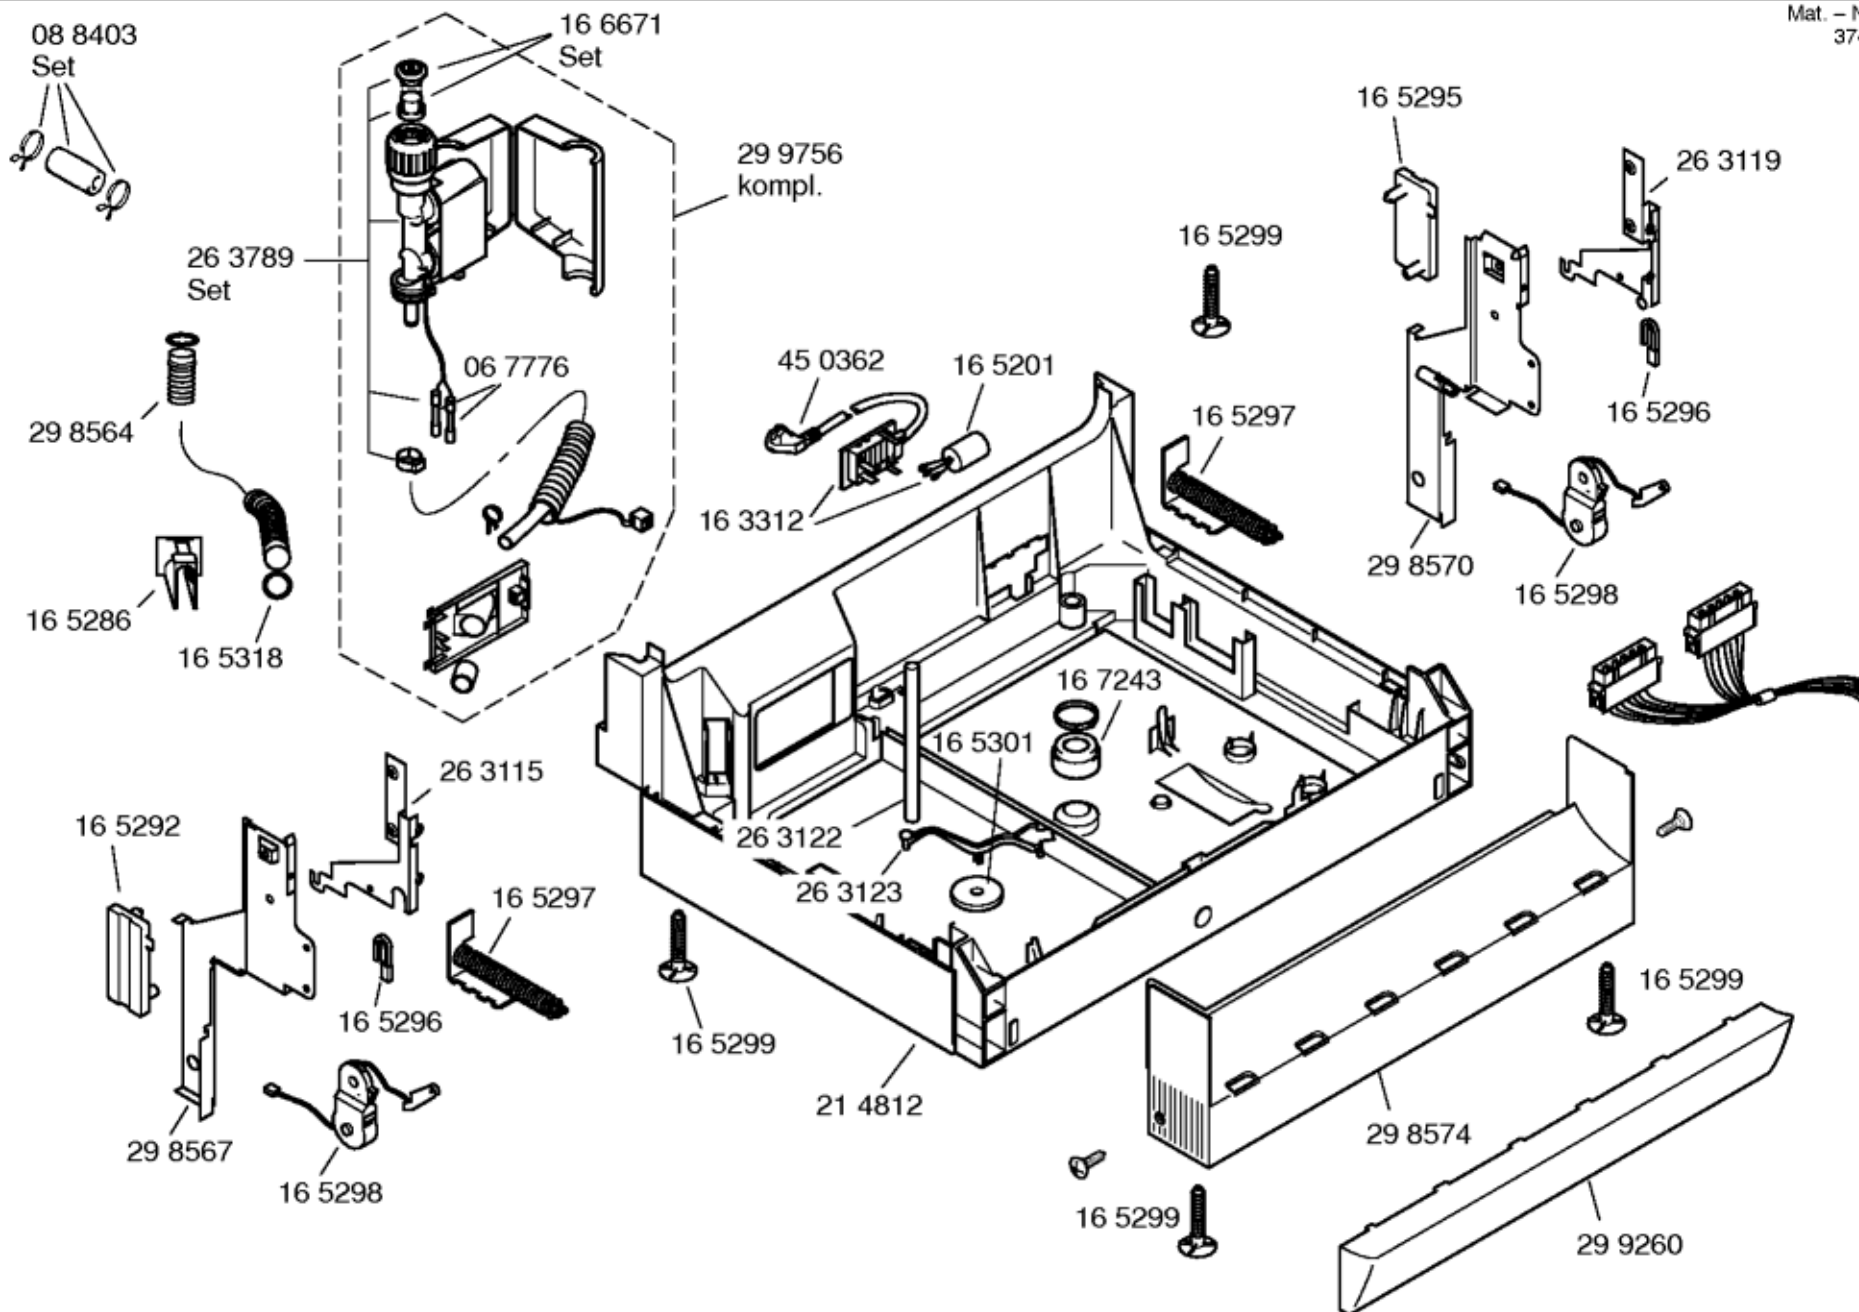

Mat. – Nr. – Konstante
3740

Gebrauchsanweisung
52 5217
(D,GB,F,NL)

Montage-/Aufstell-
anweisung
52 0359

Zubehör:

Entkalker
46 0038

Verlg. Aqua-Stop
Kunststoffrohr 2,2 m
Ablaufschl. 1,95m
SGZ 1010

Kupferrohr
Ø 10 mm / 1,5 m
SMZ3005

Messerkas.-Backbl.-
Düse
SGZ 1000
Silberglanzkassette
SMZ2003

Mat. - Nr. - Konstante
3740

Mat. - Nr. - Konstante
3740

Repère	Référence de la pièce détachée	Remplacé par	Fiche produit
0001	00267640		Module de commande
0004	00165242		Interrupteur
0005	00263087		Tige
0006	00165243		Verrou
0007	00298518		Cadre
0008	00357494		Boitier du bandeau
0009	00165244		Touche
0010	00165246		Touche
0011	00165248		Couvercle
0014	00525217		Notice d'utilisation
0015	00520359		Notice de montage
0020	00265837	00490467	Distributeur
0021	00166637		Joint
0022	00166621		Couvercle coulissant boîte à produit
0023	00166623		Couvercle
0024	00166628		Jeu de reparation
0025	00166626		Dispositif de reglage
0026	00166630		Declencheur
0027	00166627		Pilon
0028	00166625		Joint
0030	00166635		Actuateur
0031	00166632		Jeu de reparation
0032	00166633		Interrupteur
0033	00212855		Contre-porte
0035	00298534		Joint de porte