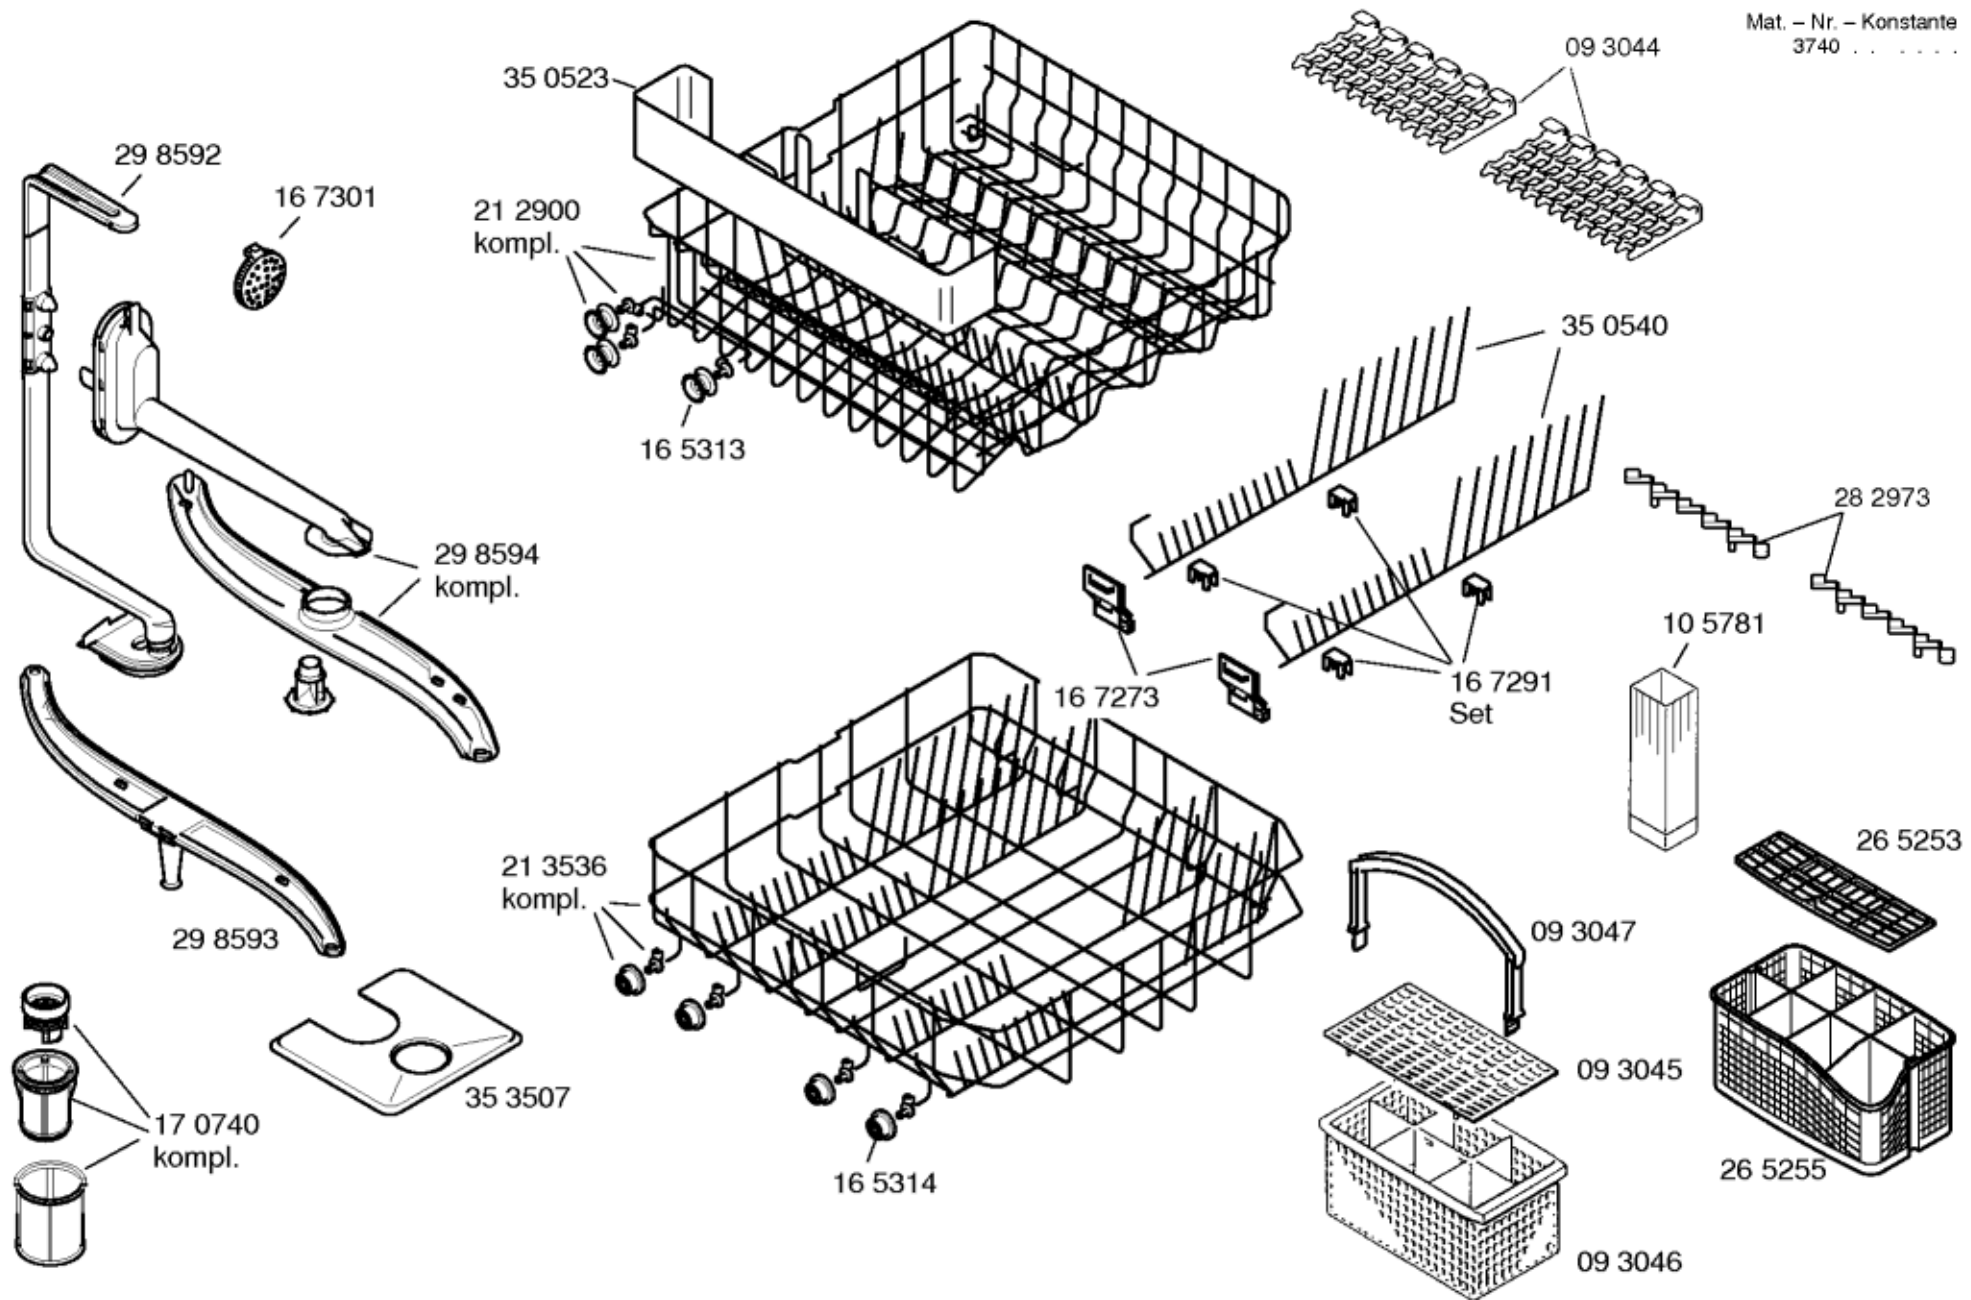

Messerkas.-Backbl.-
Düse
SGZ 1000
Silberglanzkassette
SMZ2003

Mat. - Nr. - Konstante
3740

Mat. - Nr. - Konstante
3740

Repère	Référence de la pièce détachée	Remplacé par	Fiche produit
0001	00267640		Module de commande
0004	00165242		Interrupteur
0005	00263087		Tige
0006	00165243		Verrou
0007	00298518		Cadre
0008	00357494		Boitier du bandeau
0009	00165244		Touche
0010	00165246		Touche
0011	00165248		Couvercle
0014	00525217		Notice d'utilisation
0015	00520359		Notice de montage
0020	00265837	00490467	Distributeur
0021	00166637		Joint
0022	00166621		Couvercle coulissant boîte à produit
0023	00166623		Couvercle
0024	00166628		Jeu de reparation
0025	00166626		Dispositif de reglage
0026	00166630		Declencheur
0027	00166627		Pilon
0028	00166625		Joint
0030	00166635		Actuateur
0031	00166632		Jeu de reparation
0032	00166633		Interrupteur
0033	00212855		Contre-porte
0035	00298534		Joint de porte

0037	00298537		Piece d'isolation
0038	00212856		Porte de facade
0039	00151703		Vis
0047	00170664		Jeu de fixation
0048	00114294		Plaque anti-vapeur pour le plan de travail
0049	00141771	00144227	Poids
0050	00212857		Plan de travail
0051	00263093		Support
0052	00263094		Support
0053	00298545		Piece d'isolation
0055	00350529		Plaque d'isolation
0056	00212858	00683930	Partie laterale du boîtier
0057	00165253		Fermeture
0058	00263096		Joint tour de porte pour lave-vaisselle
0059	00298547		Rail
0060	00165254		Support
0061	00212859	00683931	Partie laterale du boîtier
0062	00299328		Joint
0064	00298550		Reglette
0065	00298611		Glissière
0069	00169467	00622193	Kit de réparation - rouleau
0070	00298656	00448903	Arrivée d'eau
0071	00263185		Pressostat
0072	00263186		Chambre de compression
0073	00165256		Interrupteur
0074	00166875		Vanne de regeneration
0076	00298556		Flexible