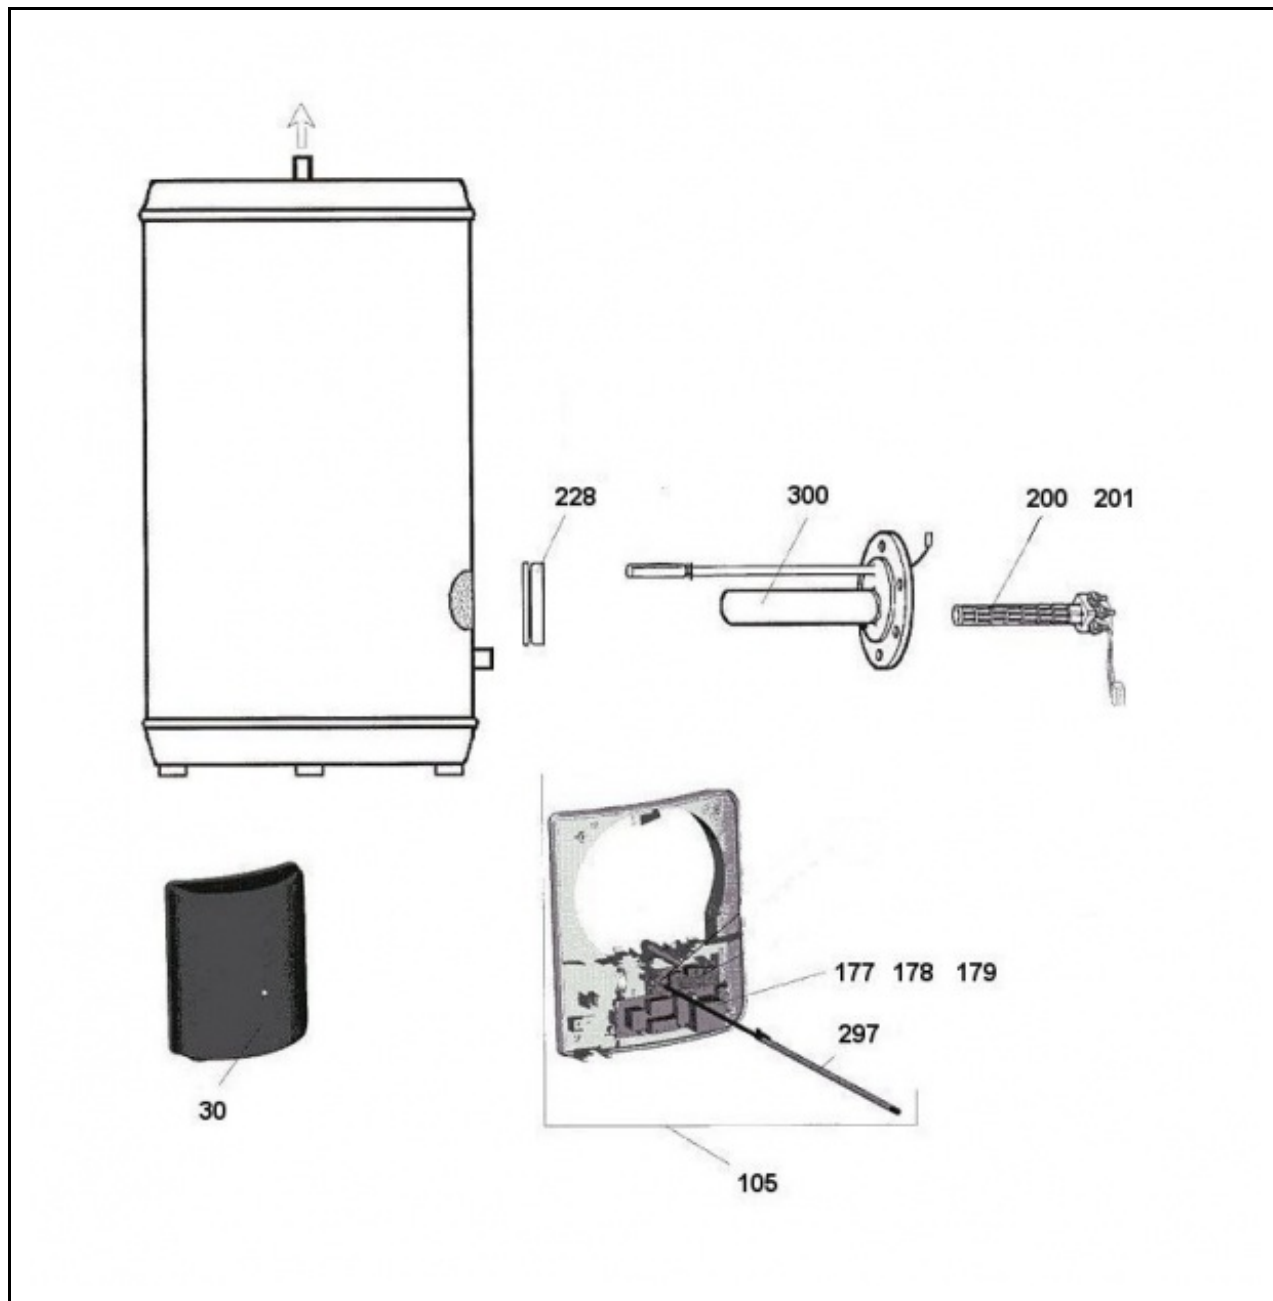


	[154315] ZENEO ACI HYBRIDE VS 150L	Gamme	1215A Page 1
	[154320] ZENEO ACI HYBRIDE VS 200L	Arrêt : -	
	[154325] ZENEO ACI HYBRIDE VS 250L	M.àj. : 28 février 2014	
	[154330] ZENEO ACI HYBRIDE VS 300L		

Atlantic Chauffage électrique & Chauffe-eau

Référence	Capacité/Largeur	Puissance(W)	
154315	150	1800	A
154320	200	2200	B
154325	250	3000	C
154330	300	3000	D

[154315] ZENEO ACI HYBRIDE VS
150L
[154320] ZENEO ACI HYBRIDE VS
200L
[154325] ZENEO ACI HYBRIDE VS
250L
[154330] ZENEO ACI HYBRIDE VS
300L