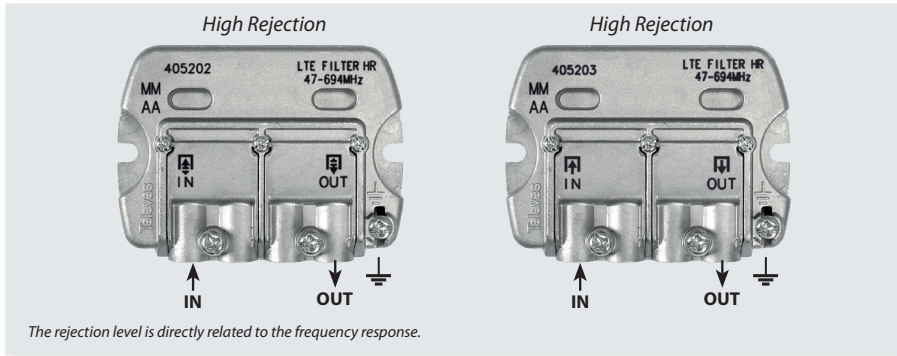

LTE Filters "Easy F"

Refs. 405202 (TSKM48LTE), 405203

Ref.		405202 (TSKM48LTE)		405203	
		47 - 694	733 - 862	47 - 694	733 - 862
← ...MHz →	MHz	47 - 694	733 - 862	47 - 694	733 - 862
IN OUT	dB	1	> 25	1	> 25
	nº	1 / 1			
DC PASS IN ↔ OUT	mA	---		300	
	g	220			
	mm	88 x 79 x 42			
MIN ... MAX	°C	-5 ... +45			
	IP	23			

Typical application

ТЕХНИЧЕСКИЙ ПАСПОРТ ИЗДЕЛИЯ

Назначение: Фильтр LTE с коннекторами "EasyF", предназначенный для защиты от помех LTE/5G вещания телевизионных сигналов. Генерирует минимальные проходные потери.