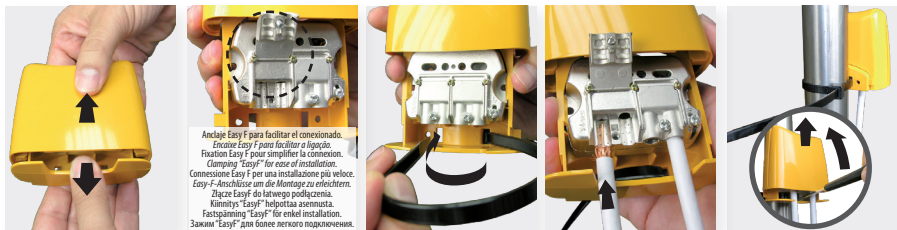

LTE Filters "Easy F"

Refs. 405202 (TSKM48LTE), 405203

Ref.		405202 (TSKM48LTE)		405203	
		47 - 694	733 - 862	47 - 694	733 - 862
← ...MHz →	MHz	47 - 694	733 - 862	47 - 694	733 - 862
IN OUT	dB	1	> 25	1	> 25
	nº	1 / 1			
DC PASS IN ↔ OUT	mA	---		300	
	g	220			
	mm	88 x 79 x 42			
MIN ... MAX	°C	-5 ... +45			
	IP	23			

Typical application

ТЕХНИЧЕСКИЙ ПАСПОРТ ИЗДЕЛИЯ

Назначение: Фильтр LTE с коннекторами "EasyF", предназначенный для защиты от помех LTE/5G вещания телевизионных сигналов. Генерирует минимальные проходные потери.