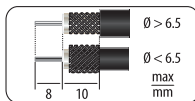

LTE Filters "Easy F"

Refs. 405202 (TSKM48LTE), 405203

Ref.		405202 (TSKM48LTE)		405203	
		47 - 694	733 - 862	47 - 694	733 - 862
← ...MHz →	MHz	47 - 694	733 - 862	47 - 694	733 - 862
IN OUT	dB	1	> 25	1	> 25
	nº	1 / 1			
DC PASS IN ↔ OUT	mA	---		300	
	g	220			
	mm	88 x 79 x 42			
MIN ... MAX	°C	-5 ... +45			
	IP	23			

Typical application

ТЕХНИЧЕСКИЙ ПАСПОРТ ИЗДЕЛИЯ

Назначение: Фильтр LTE с коннекторами "EasyF", предназначенный для защиты от помех LTE/5G вещания телевизионных сигналов. Генерирует минимальные проходные потери.