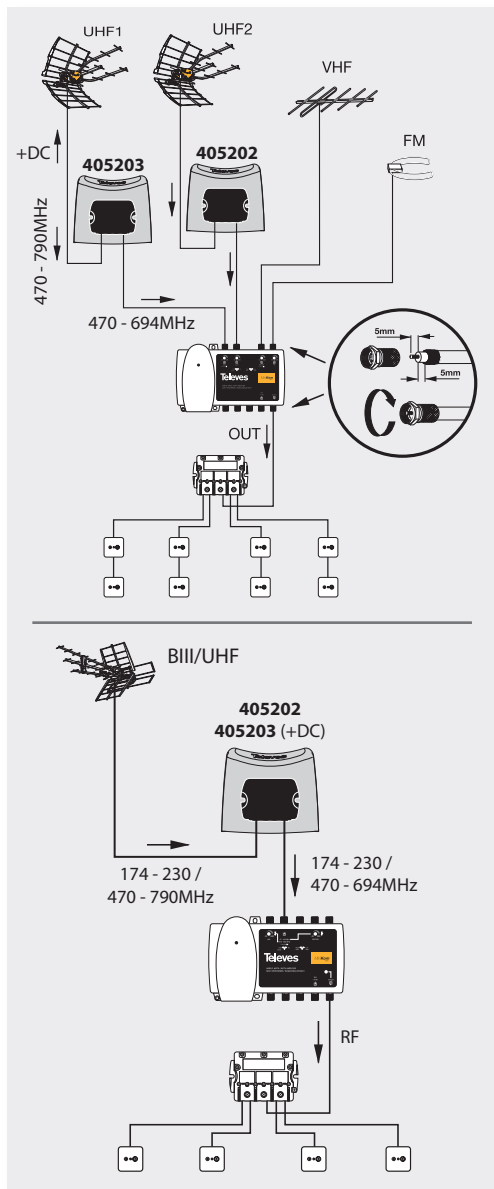

LTE Filters "Easy F"

Refs. 405202 (TSKM48LTE), 405203

Ref.		405202 (TSKM48LTE)		405203	
		47 - 694	733 - 862	47 - 694	733 - 862
← ...MHz →	MHz	47 - 694	733 - 862	47 - 694	733 - 862
IN OUT	dB	1	> 25	1	> 25
	nº	1 / 1			
DC PASS IN ↔ OUT	mA	---		300	
	g	220			
	mm	88 x 79 x 42			
MIN ... MAX	°C	-5 ... +45			
	IP	23			

Typical application

ТЕХНИЧЕСКИЙ ПАСПОРТ ИЗДЕЛИЯ

Назначение: Фильтр LTE с коннекторами "EasyF", предназначенный для защиты от помех LTE/5G вещания телевизионных сигналов. Генерирует минимальные проходные потери.