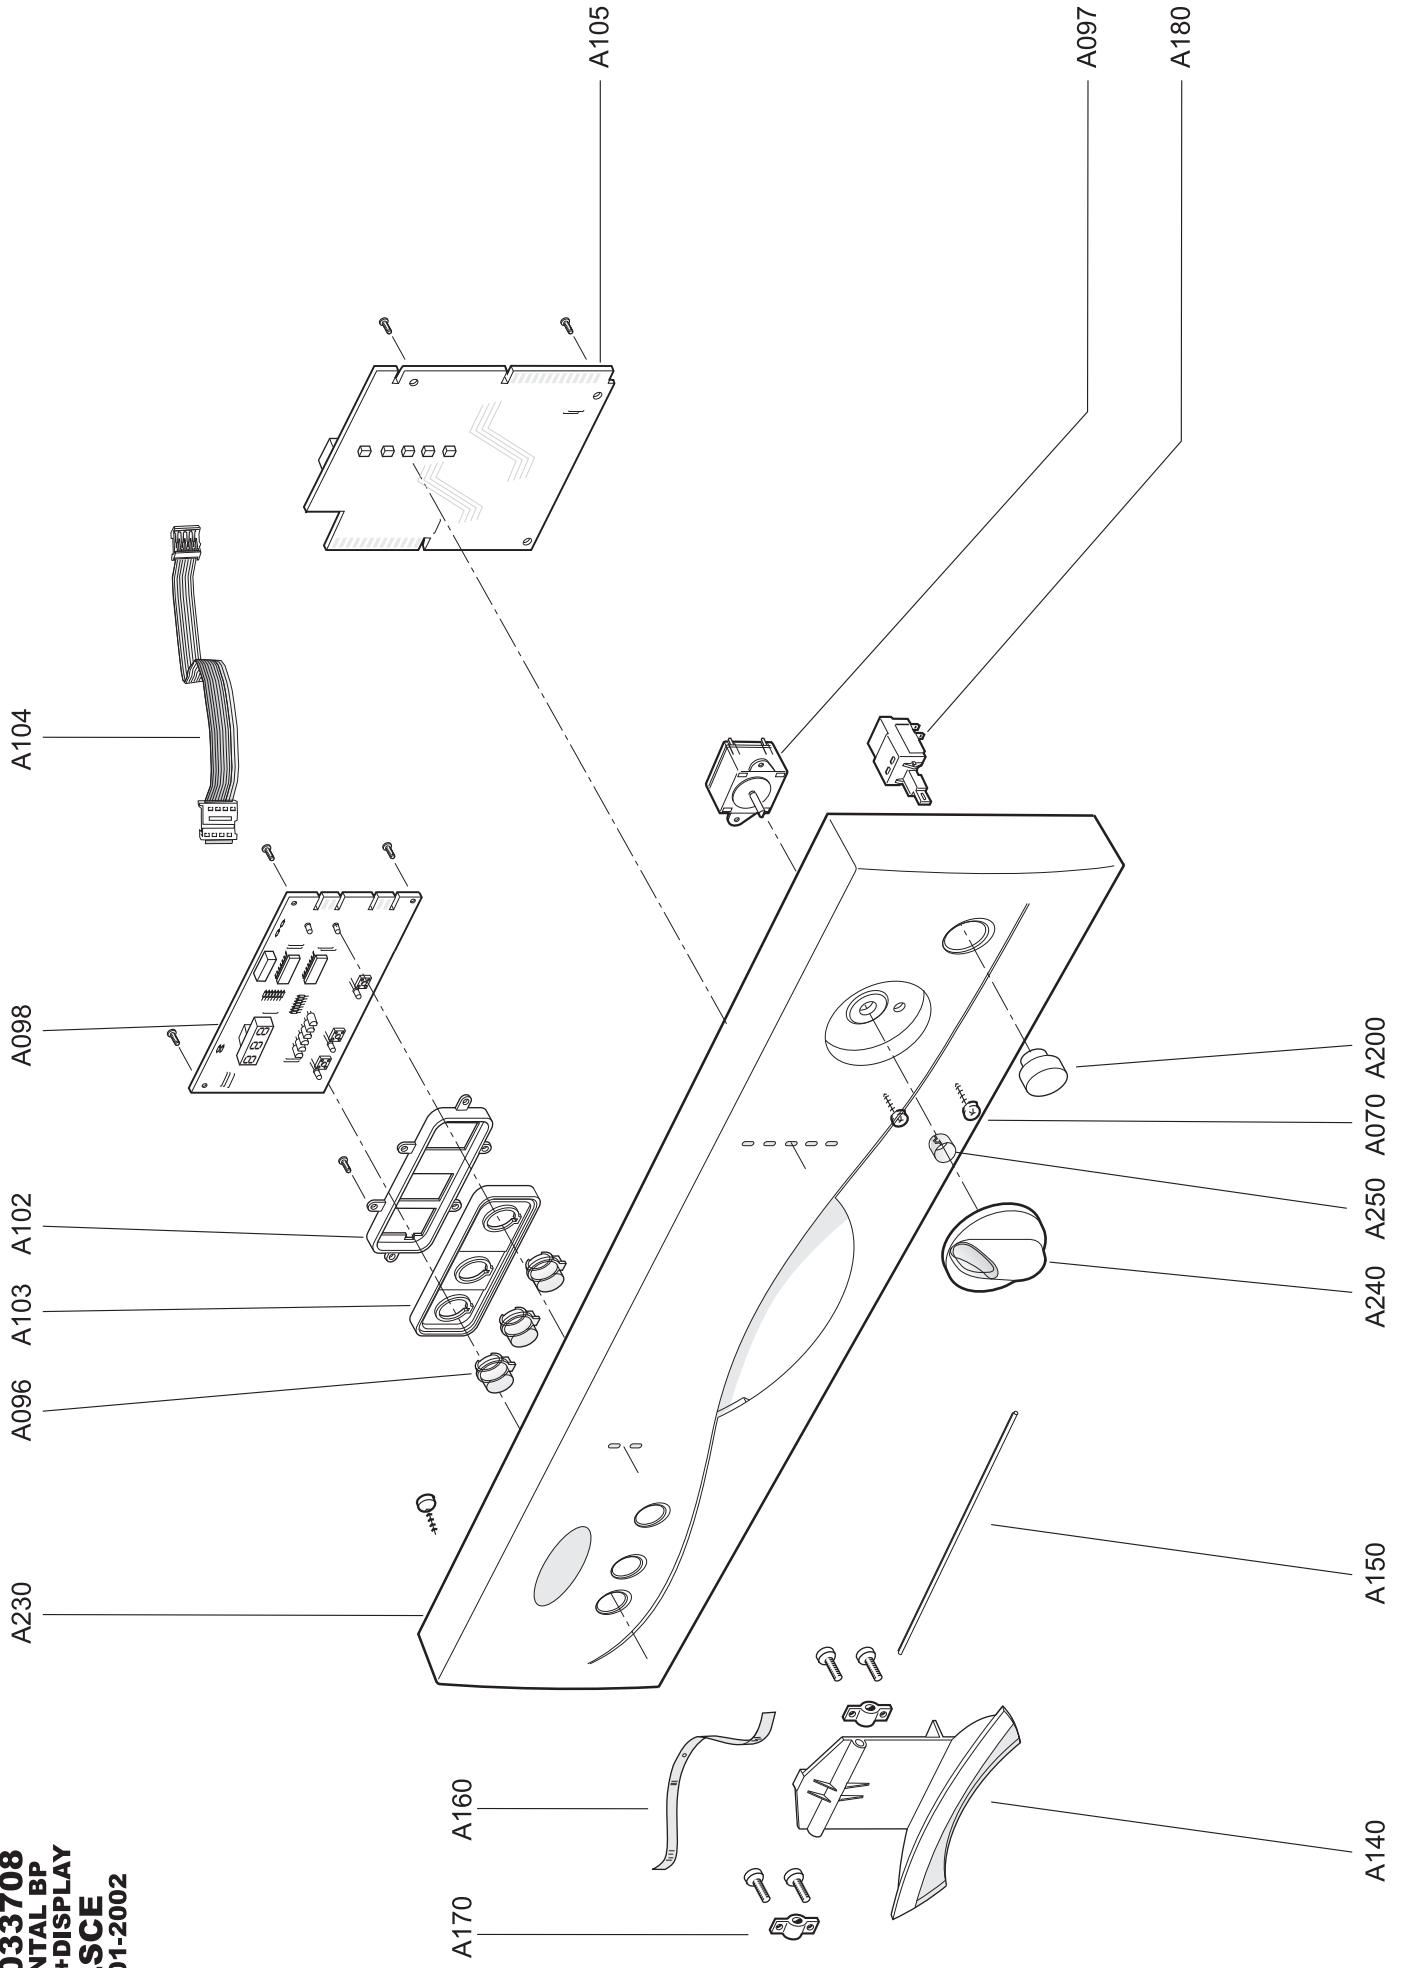

999033707
BASKET+PLASTIC
SUPPORT
LSC-LSCI
22-01-2002

D170
 D160
 D011
 D009
 D070
 D014
 D013
 D060
 D150
 D090
 D130
 D120

999033708
FRONTAL BP
4P-7L+DISPLAY
LSC E
15-01-2002

999040396
NEW-SUMP
+SALT
CONTAINER

LSC-LSCI
02-10-03

C159

- C028 C168
- C070 C169
- C080 C171
- C164
- C166

- C187 (electronic model)
- C080 (mechanical model)

- C166
- C164
- C070

- C168
- C172

- C156
- C171

- C210
- B190

- C175
- C176

- C158
- C157
- C188
- C163
- D030
- D040

- C187 (electronic model)
- C080 (mechanical model)

- C166
- C164
- C070

- C168
- C172

- C156
- C171

- C210
- B190

- C650
- C280
- C290
- C150
- C140