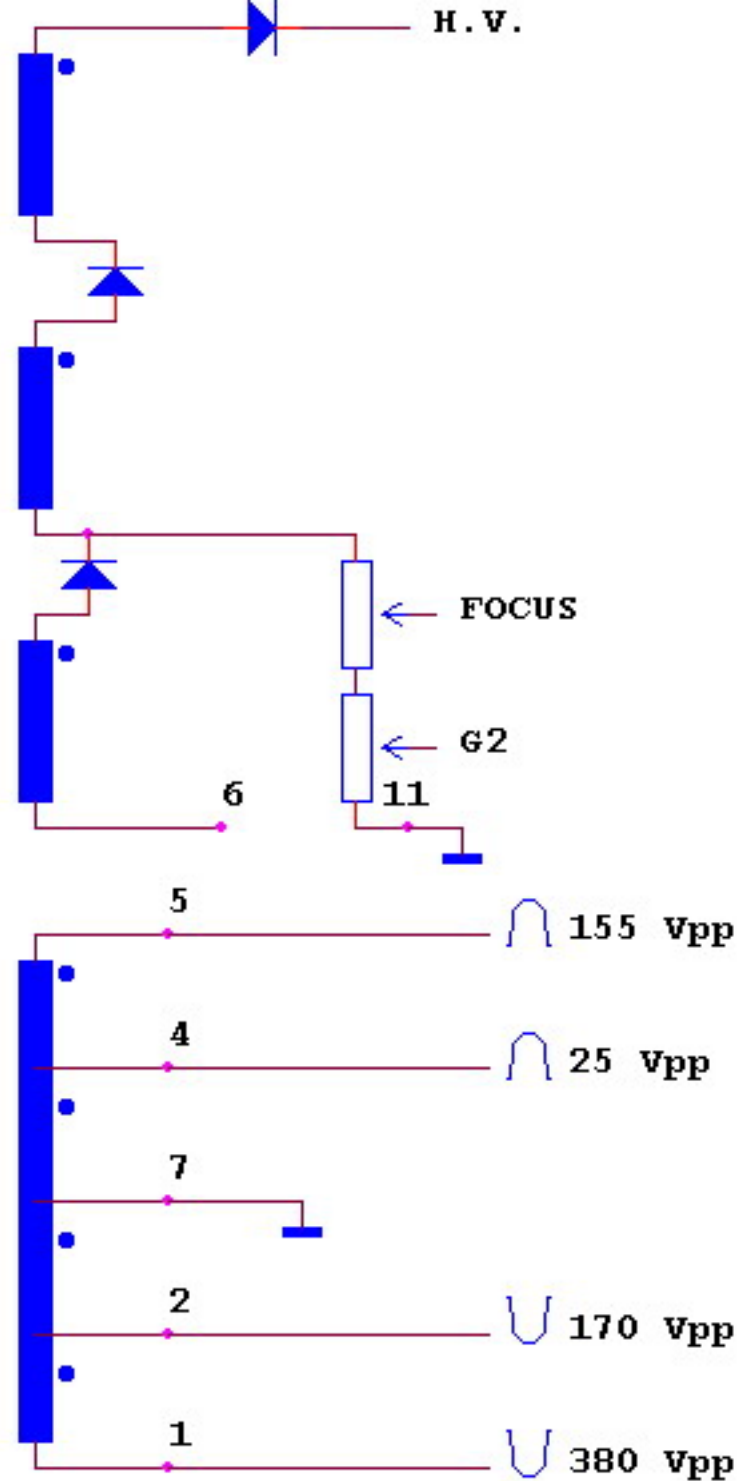

## HR 7483

INSTRUM.	MAT	+	COL	⊥ A	⊥ 1	⊥ 2	⊥ 3	TYPE
STVDST-01	21.8	3	10	6	11	7		90