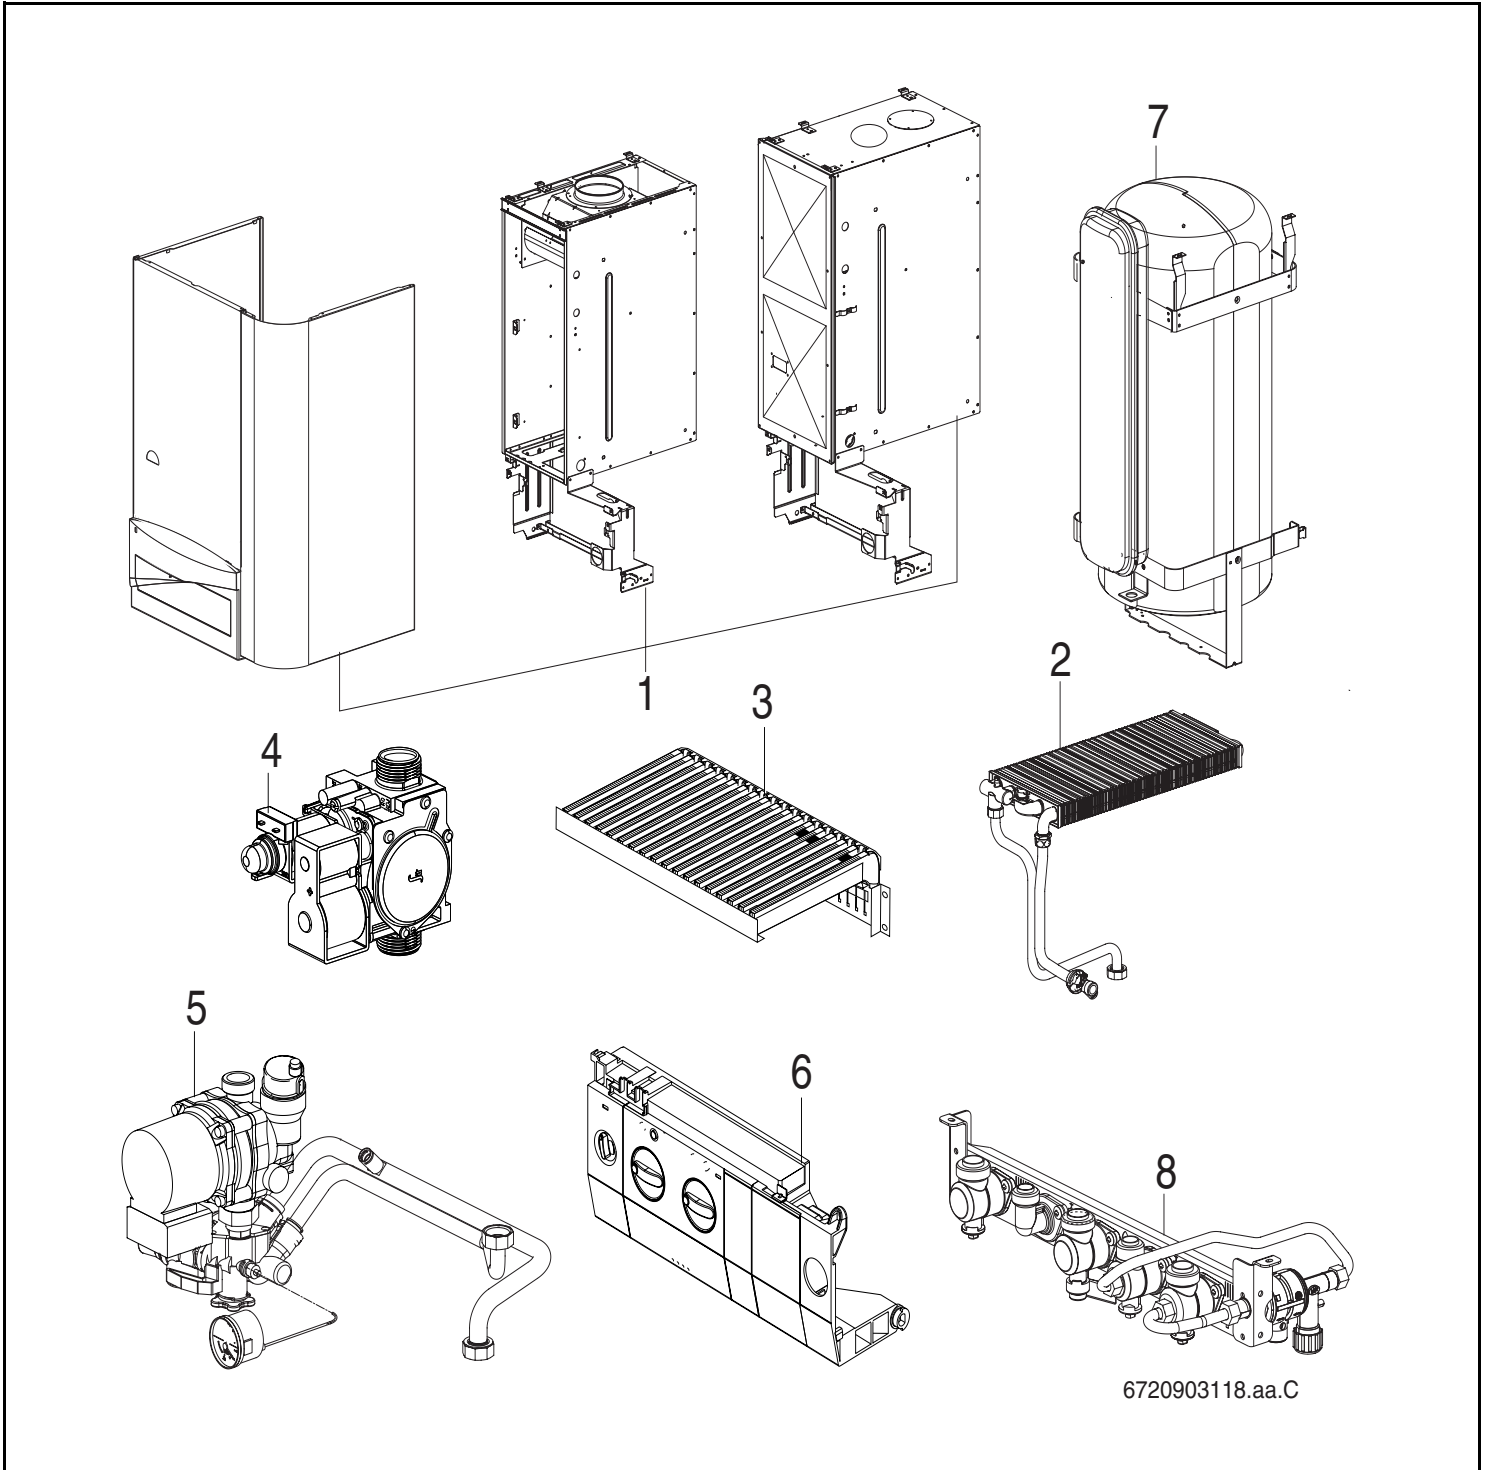

CGLB23-1H/-1H VMC CGVB23/28-2H
NGLB23-1H/1H VMC NGVB23-1H/2H/2H 7M
NGVB28-1H/2H

égalia
égalis

6720903118.aa.C

e.i.m. leblanc
Groupe Bosch

Liste des pièces de rechange
 Lista parti di ricambio

6720903119.aa.C

Pièces de tôle
 Parti di lamiera

CGLB23-1H/-1H VMC CGVB23/28-2H NGLB23-1H/1H VMC NGVB23-1H/2H/2H 7M NGVB28-1H/2H

1

Liste des pièces de rechange
 Lista parti di ricambio

6720903111.aa.C

Corps de chauffe
 Blocco lamellare