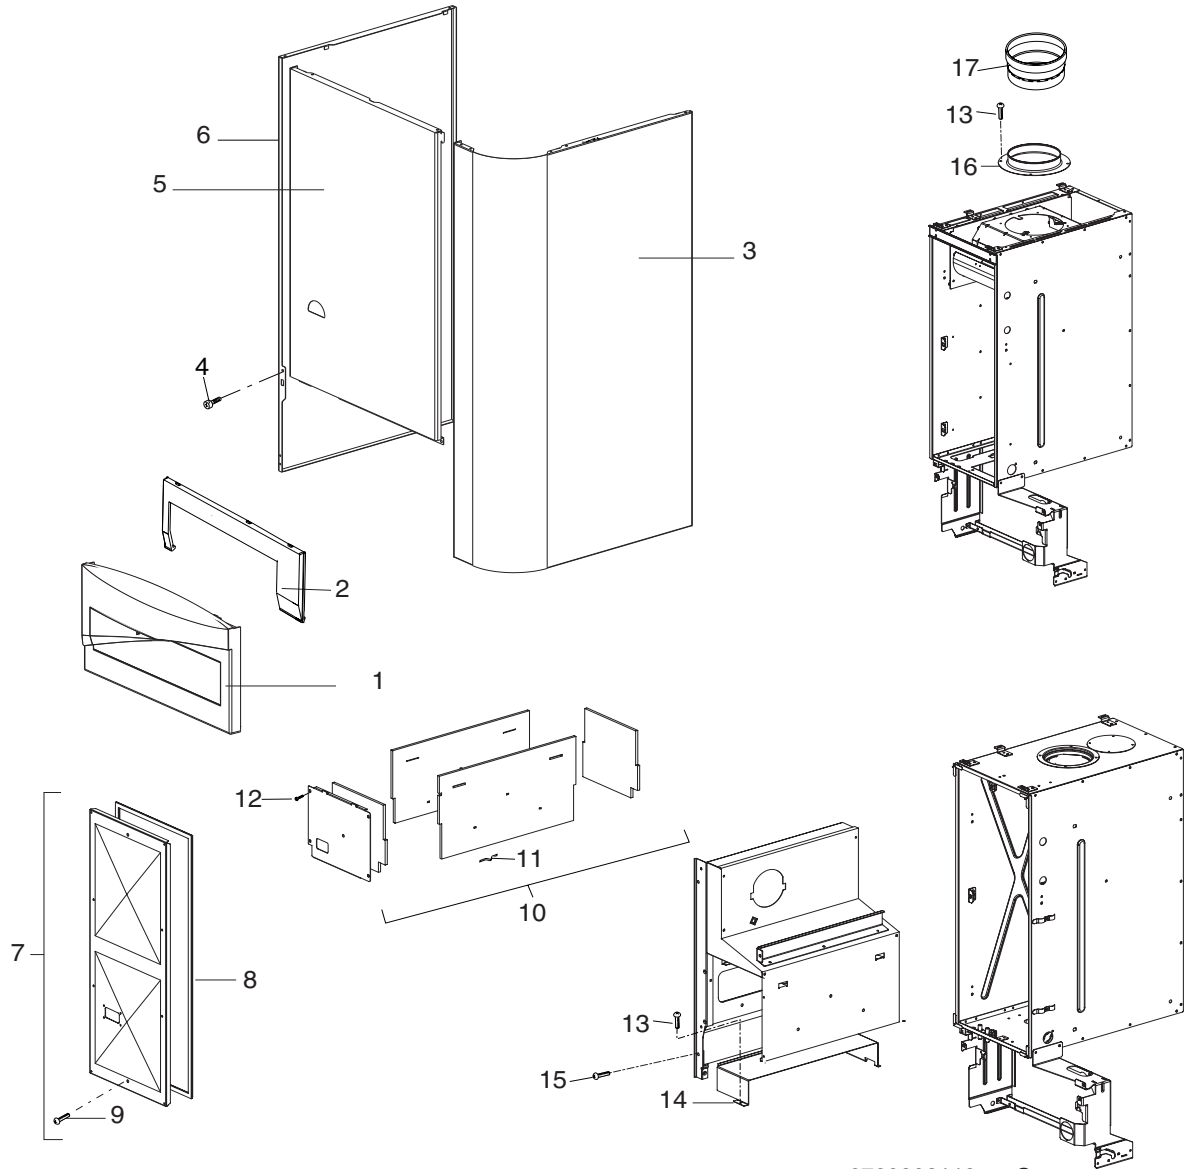

CGLB23-1H/-1H VMC CGVB23/28-2H
NGLB23-1H/1H VMC NGVB23-1H/2H/2H 7M
NGVB28-1H/2H

égalia
égalis

6720903118.aa.C

e.i.m. leblanc
Groupe Bosch

Liste des pièces de rechange
 Lista parti di ricambio

6720903119.aa.C

Pièces de tôle
 Parti di lamiera

CGLB23-1H/-1H VMC CGVB23/28-2H NGLB23-1H/1H VMC NGVB23-1H/2H/2H 7M NGVB28-1H/2H

1

Liste des pièces de rechange
 Lista parti di ricambio

6720903111.aa.C

Corps de chauffe
 Blocco lamellare