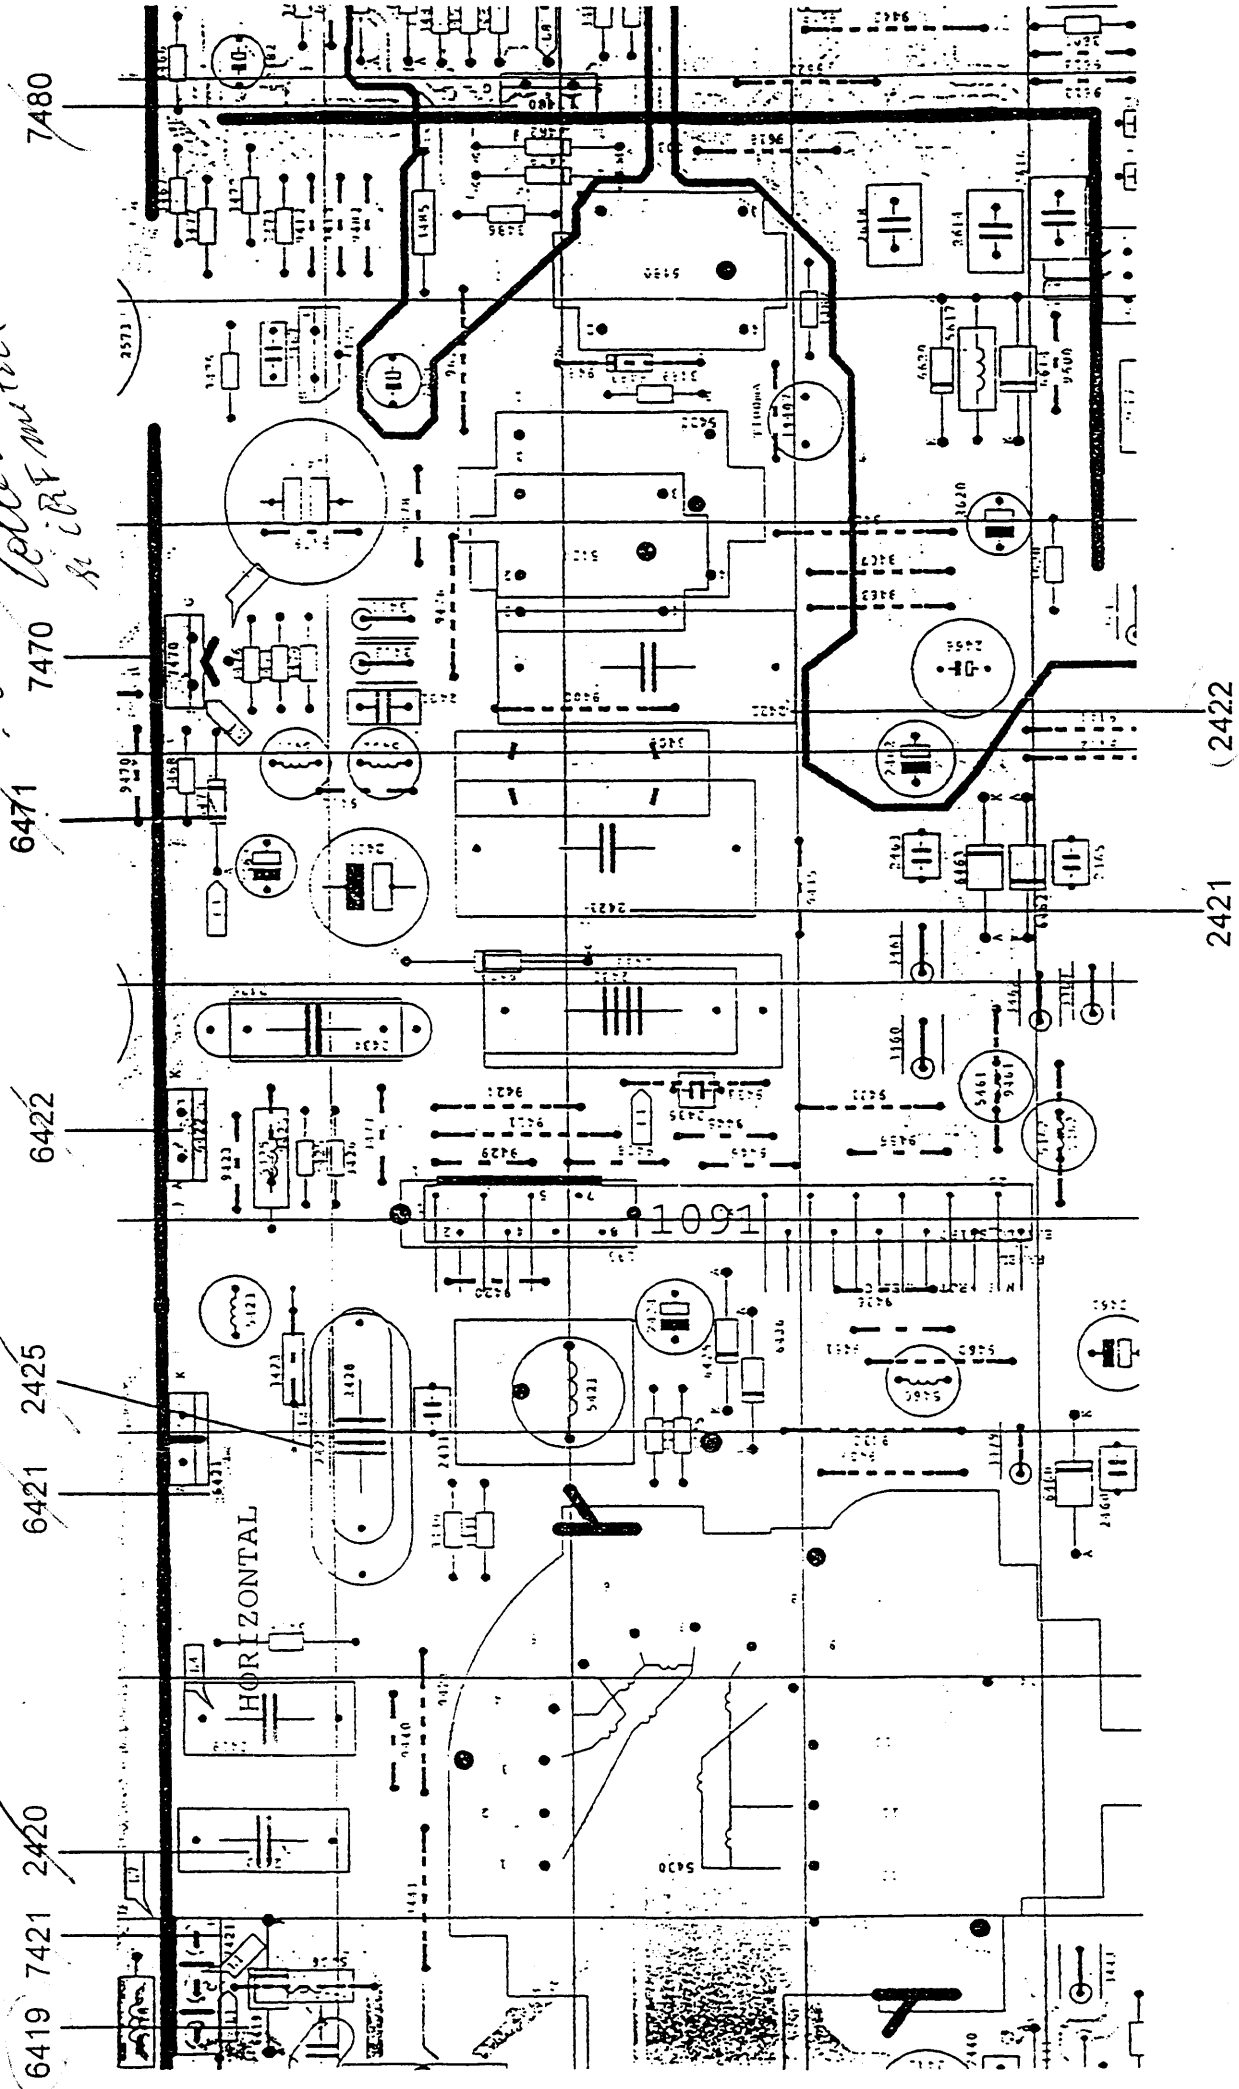

Service kit ES 7061 (CHASSIS MD2)

*isolare le chav. e celle di RF metal*

PHILIPS