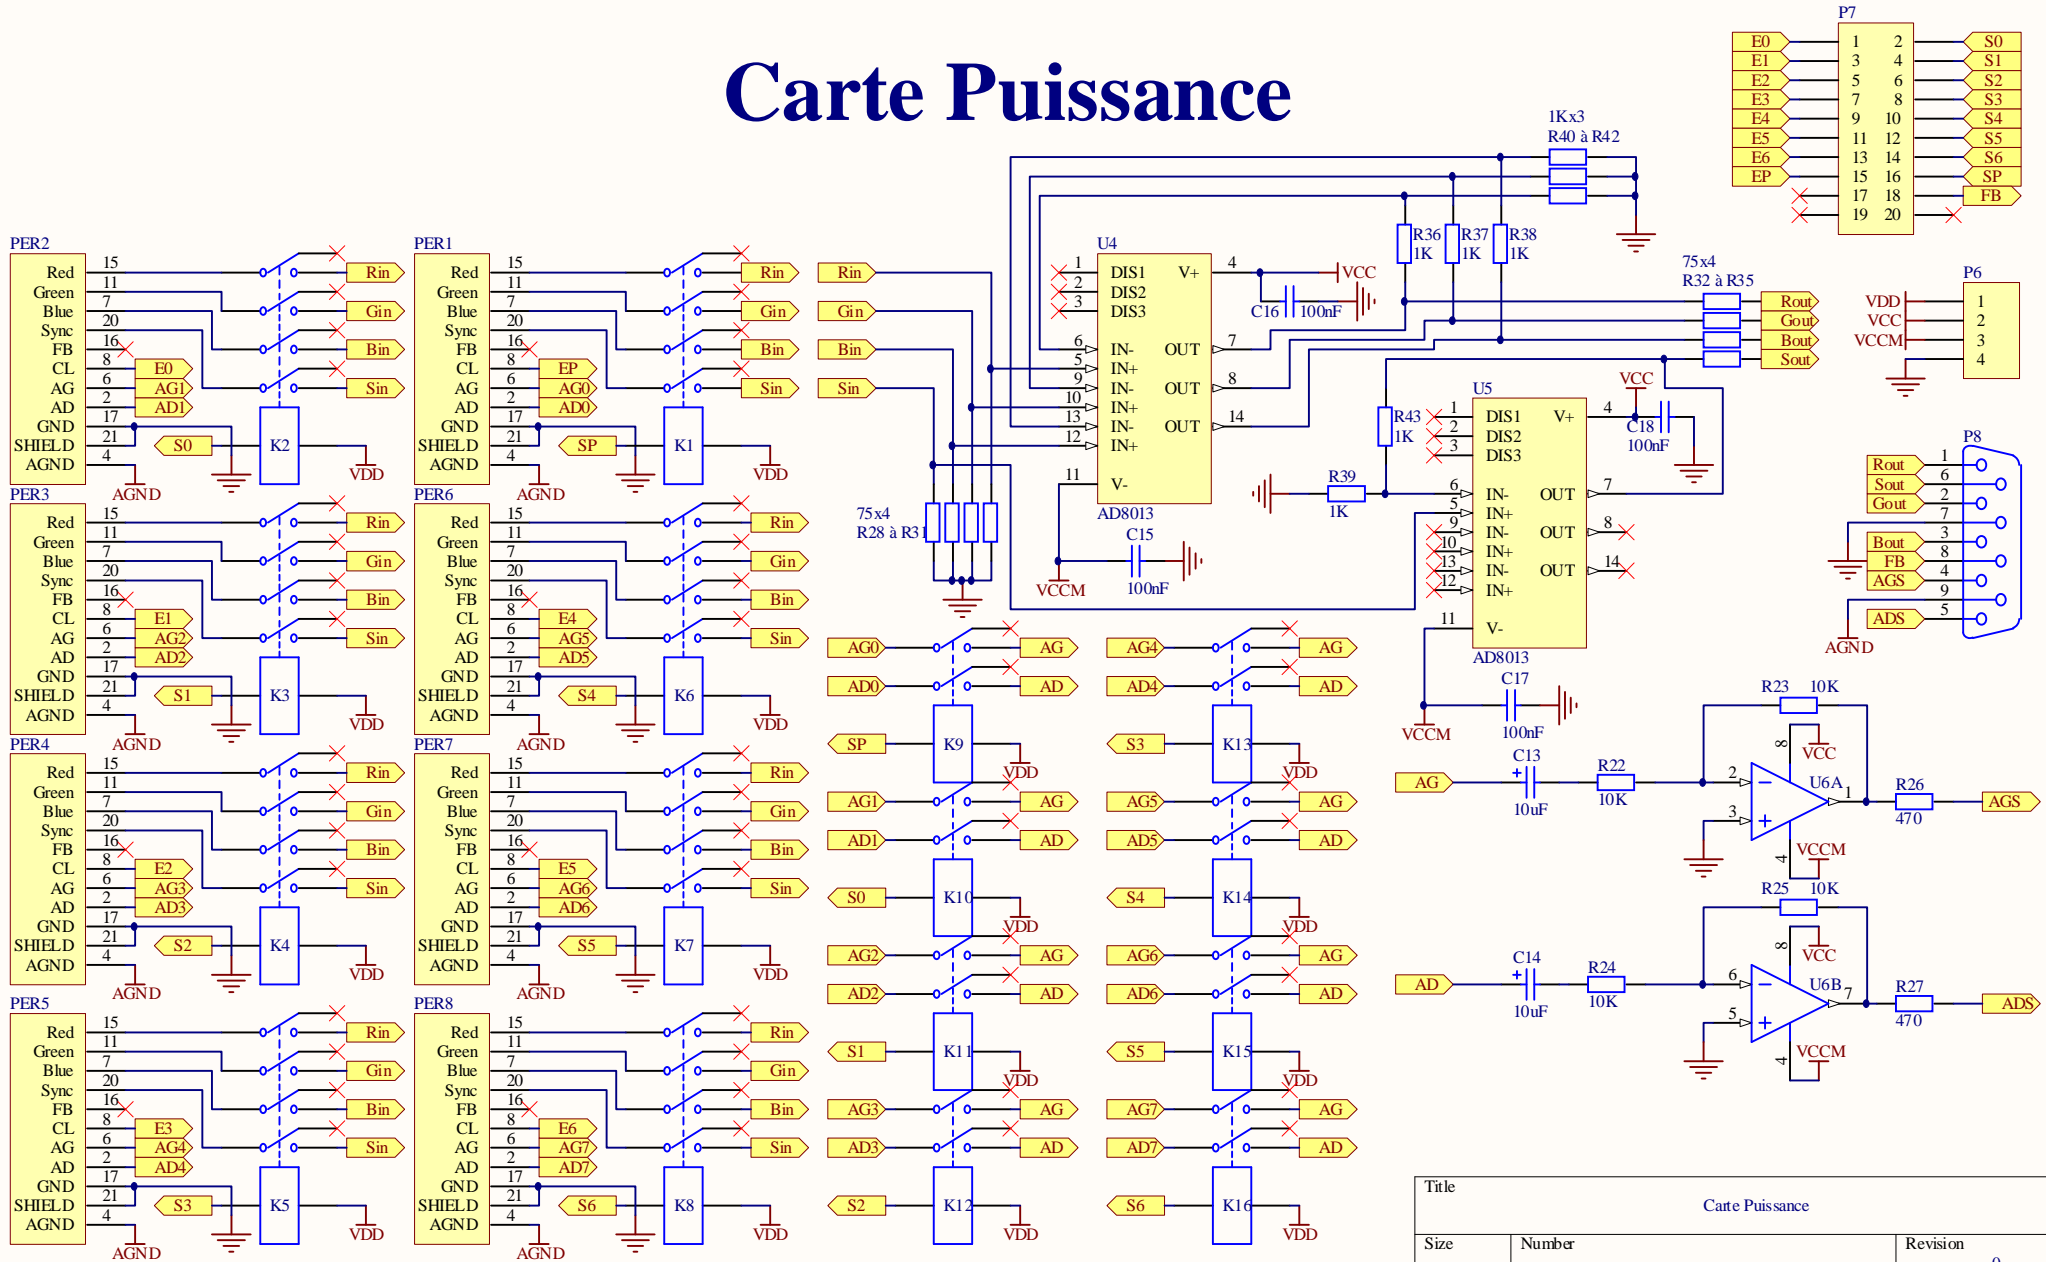

Carte Puissance

Title			Carte Puissance		
Size	Number				Revision
A4					0
Date:	04/07/2010	Sheet of			
File:	J:\Personnel\...Carte Puissance.SchDoc	Drawn By:		RyleFury	