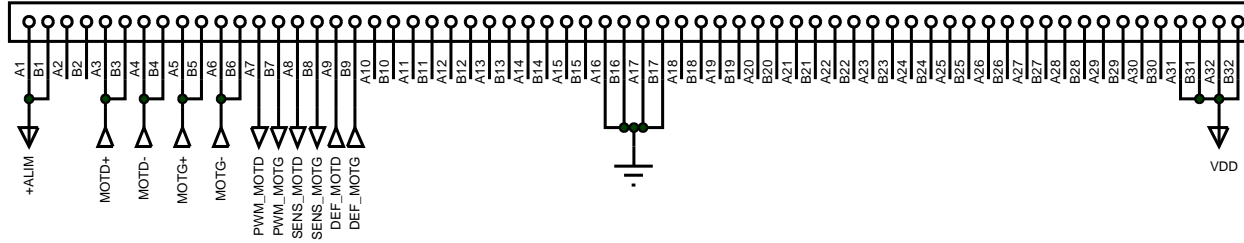

TITLE: CARTE MOTEUR		DATE: 21/11/10	
BY: JYR		PAGE: 1/2	
REV: C			

J1
DIN41612AB

TITLE:		DATE:	
CARTE MOTEUR		21/11/10	
BY: JYR		PAGE:	
REV: C		2/2	