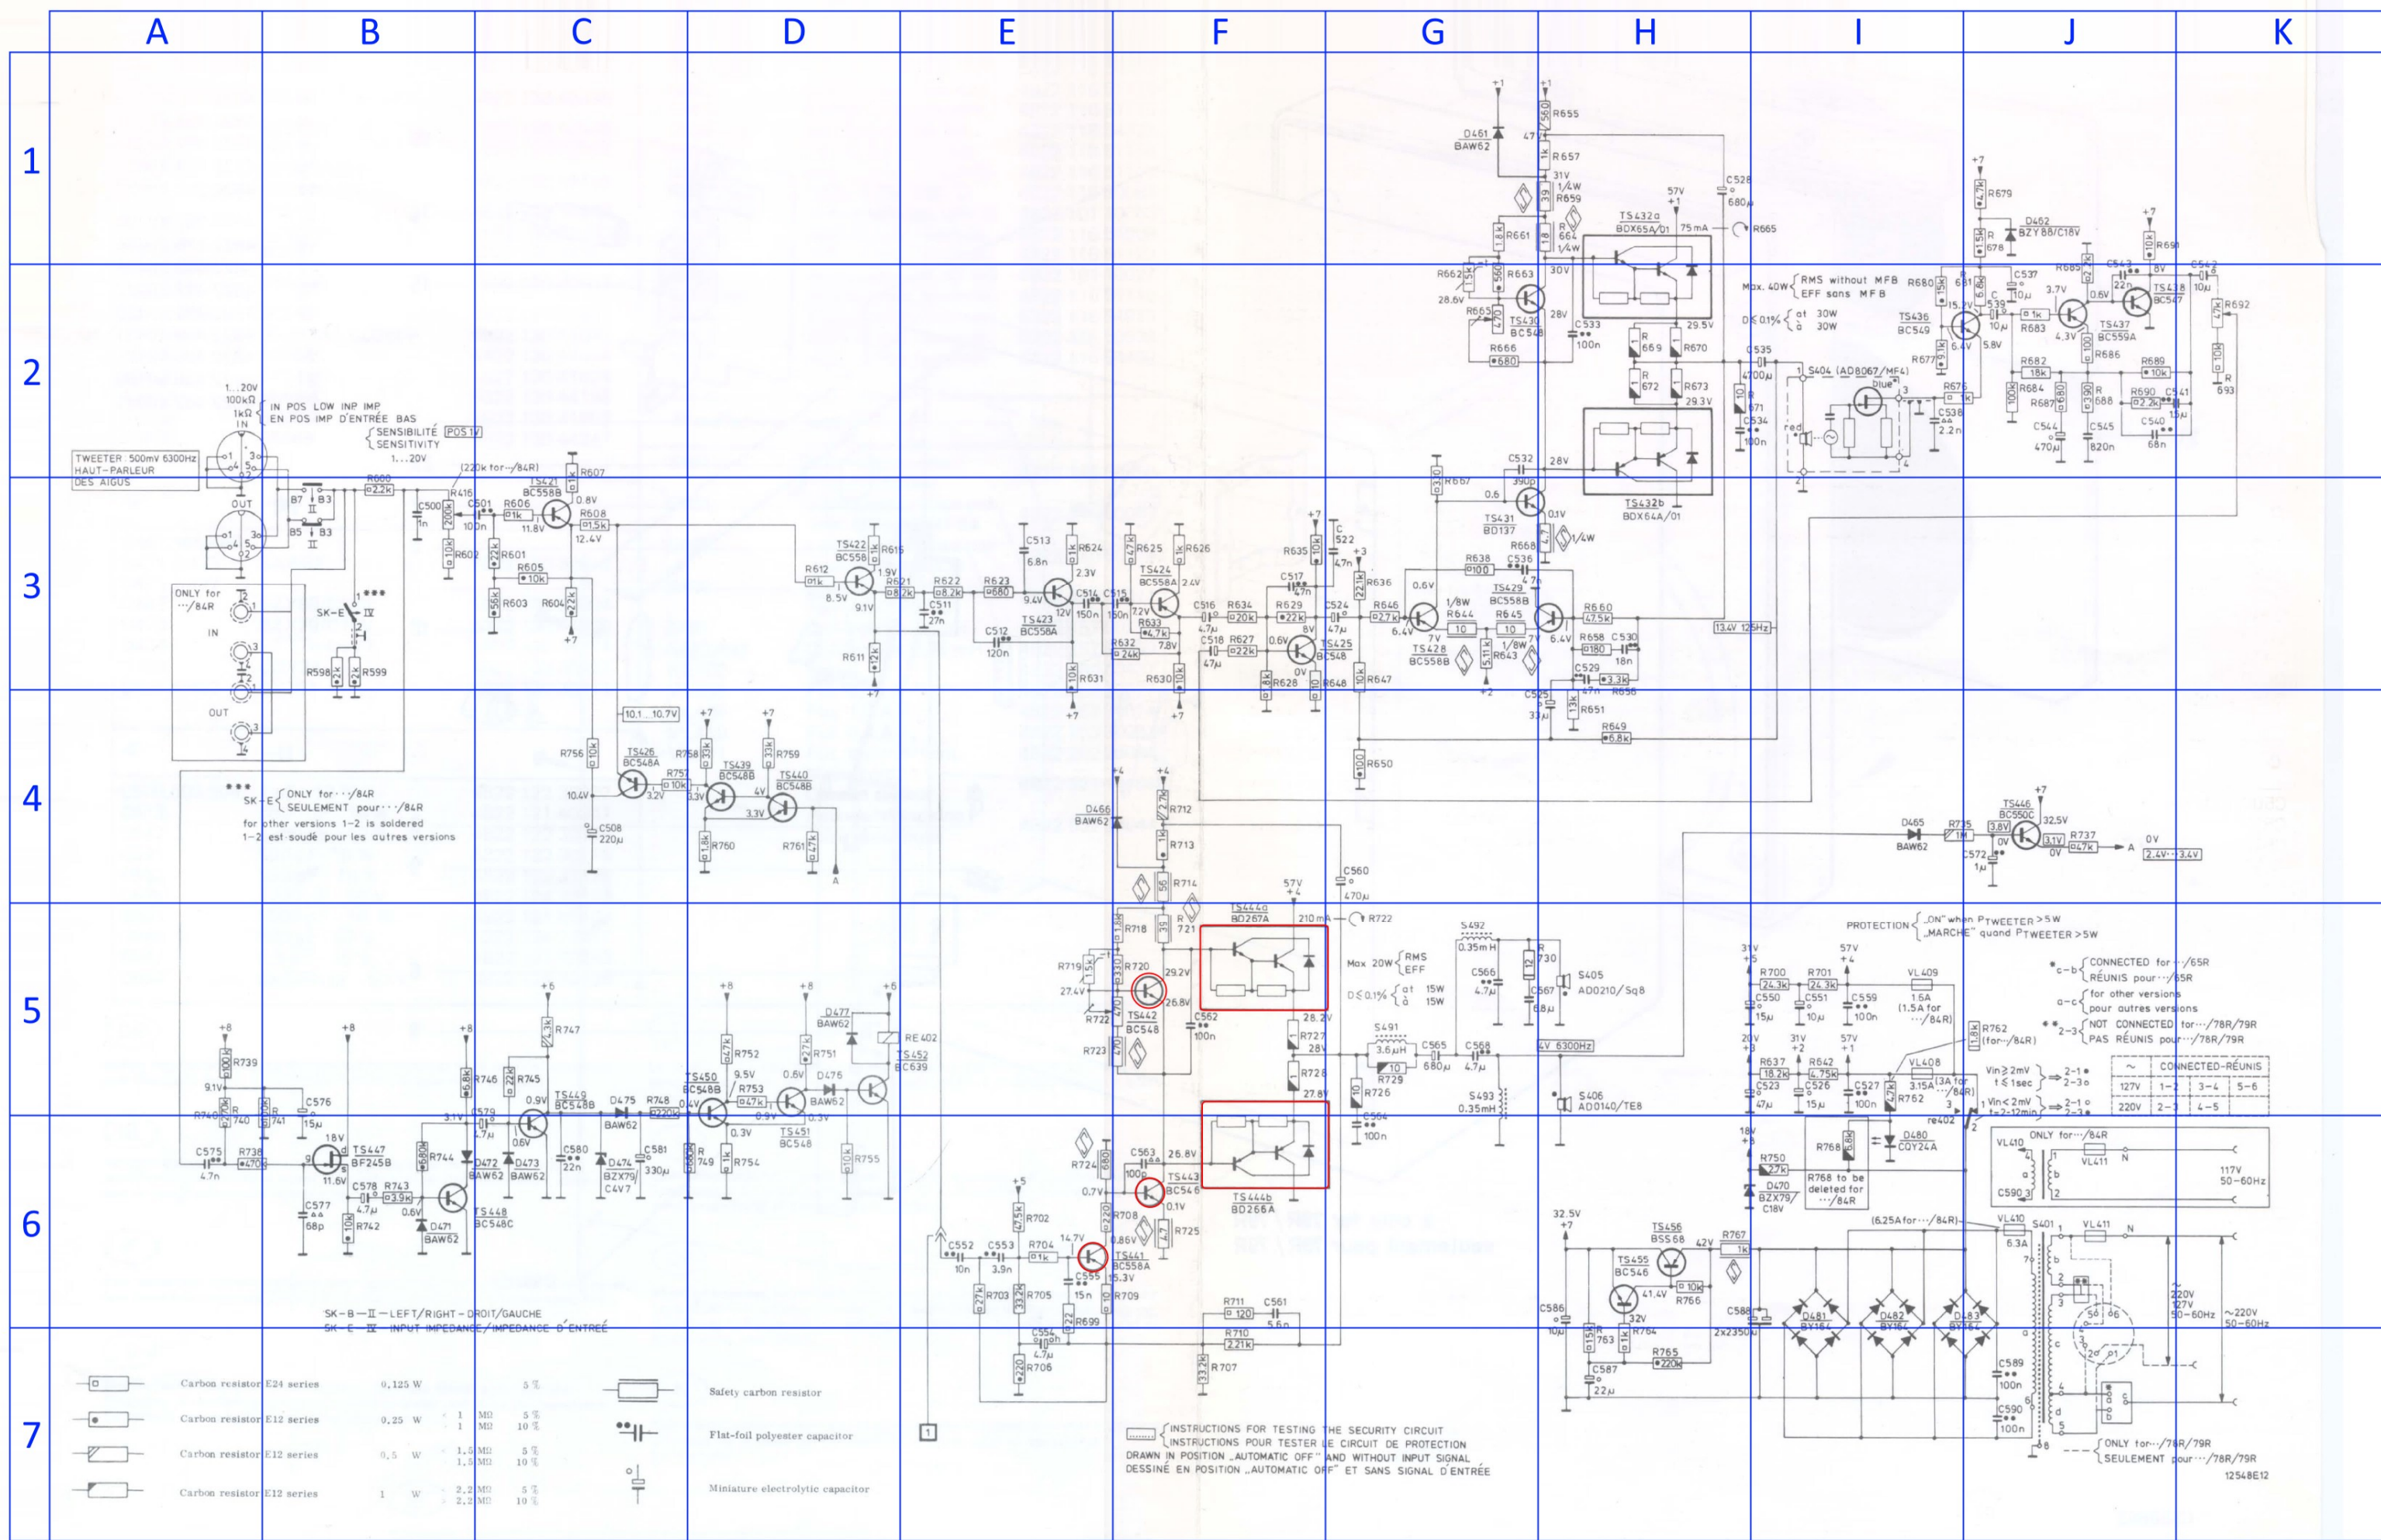

	Carbon resistor E24 series	0,125 W	5 %		Safety carbon resistor
	Carbon resistor E12 series	0,25 W	< 1 MΩ 5 % 1 MΩ 10 %		Flat-foil polyester capacitor
	Carbon resistor E12 series	0,5 W	< 1,5 MΩ 5 % 1,5 MΩ 10 %		Miniature electrolytic capacitor
	Carbon resistor E12 series	1 W	< 2,2 MΩ 5 % 2,2 MΩ 10 %		