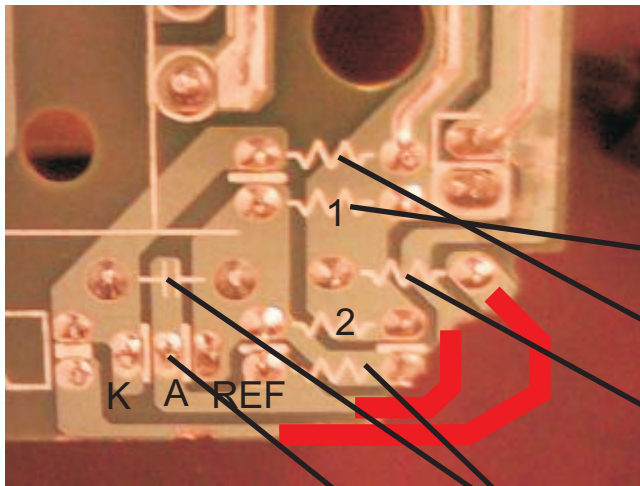

connecteur
12v dc

PC817

TL431A

2A104J

+Vs

1 et 2 en //

K A REF