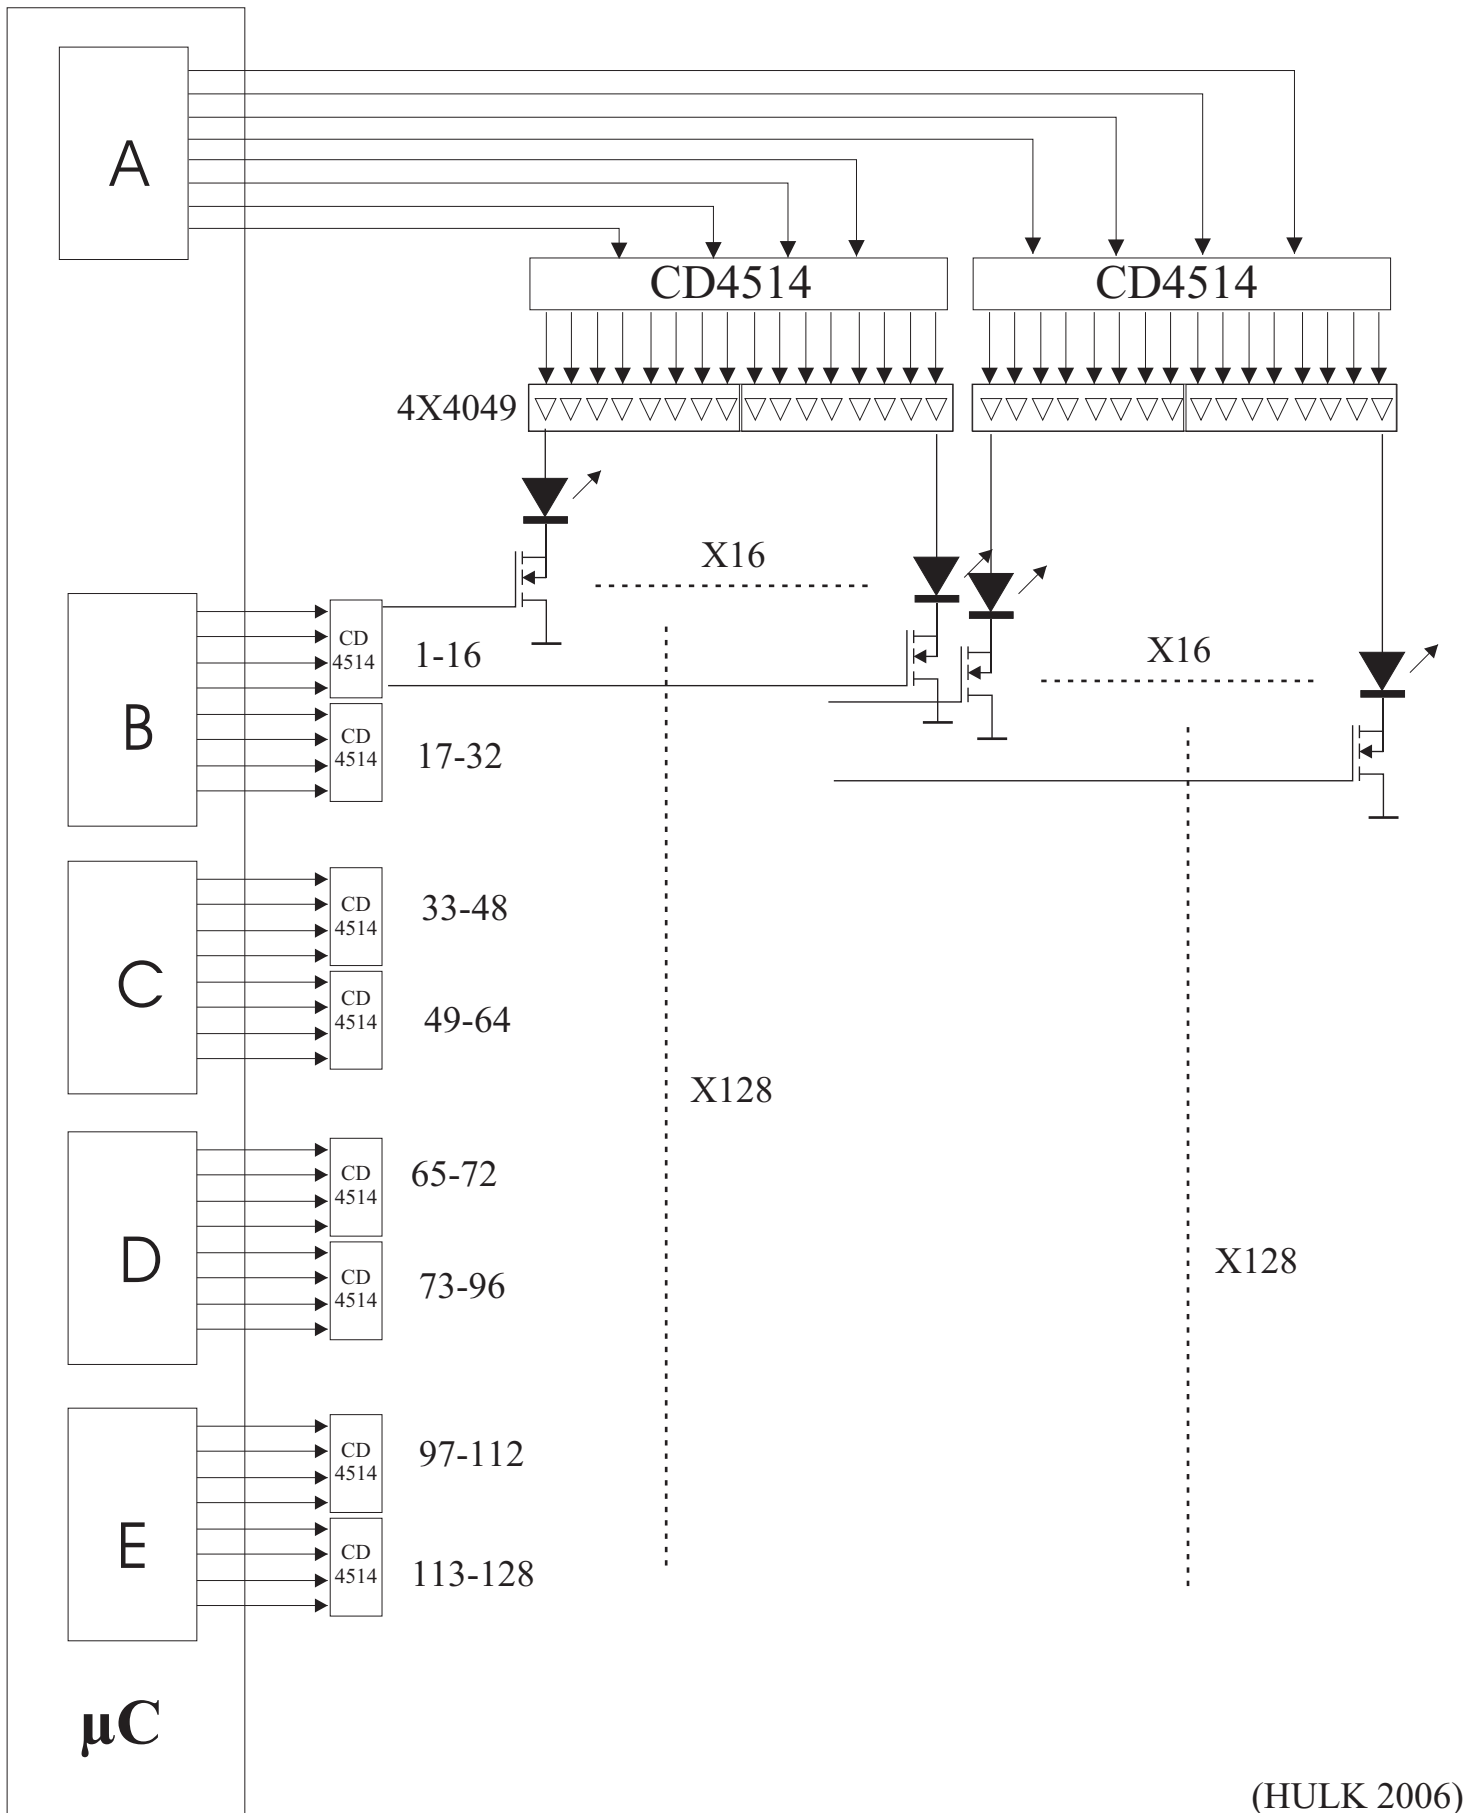

PRINCIPE MATRICE LED 4096

(A COMMANDE INDIVIDUELLE)

(HULK 2006)