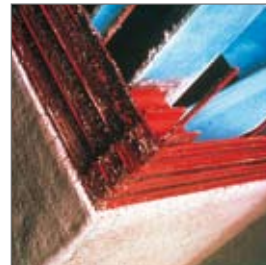

Nerlat® Nergalto®

Lattis métalliques nervurés
Metal ribbed lath

www.nergalto.com

Nerlat® Nergalto®

La facilité d'emploi et la performance
Usability and performance

Nergalto®

Le support d'enduits adapté à toutes les situations
The lathwork adapted to all situations

Enduit projeté
Sprayed coating

Protection incendie
Fire protection

Flocage
Flock finishing

Enrobage structure métal
Metal structure encasement

Rénovation
Renovation

Combles
Attic

Réhabilitation
Rehabilitation

Isolation intérieure
Interior insulation

Isolation extérieure
Exterior insulation

Maison à ossature
métallique ou bois
Metal or timber housing

Nerlat®

Pour tous coffrages perdus et reprises de bétonnage
For all absorptive forms and concrete joints

1 = Nergalto doublé / Nergalto with paper sheet

2 = Nergalto "special extérieur" / Nergalto for external render

KG = kg / m²

F = Feuille / Sheet

Nous fabriquons également des lattis métalliques non-nervurés de la marque Galto® pour les enduits hydrauliques.