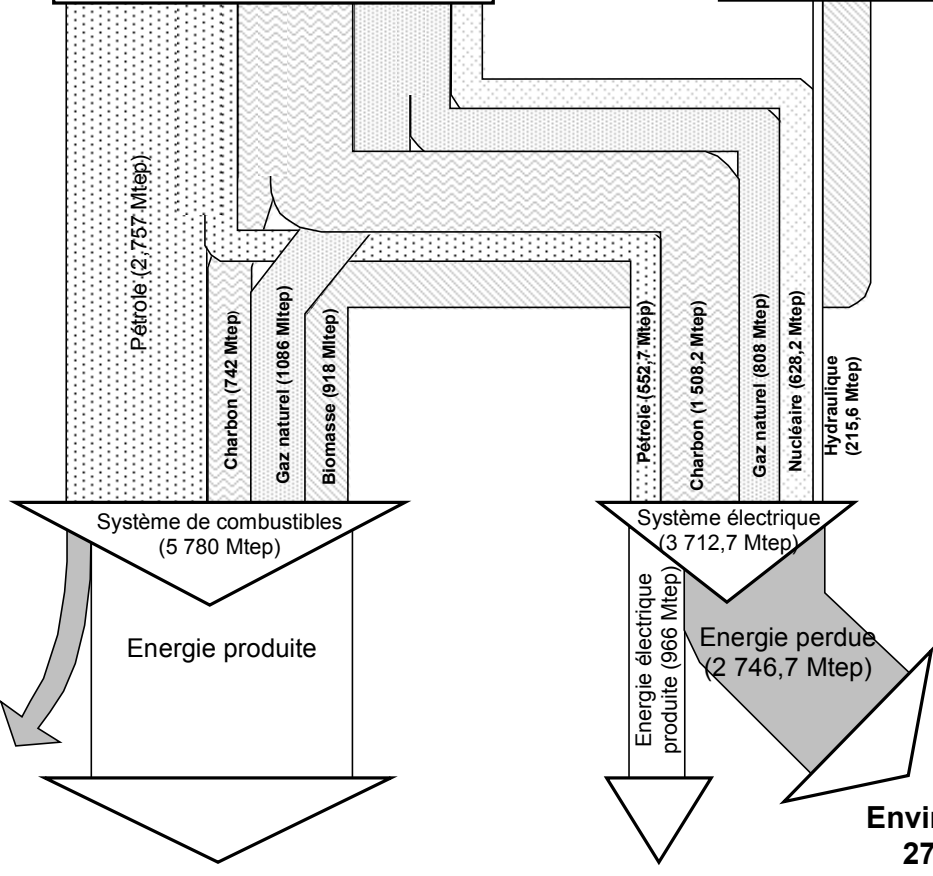

SYSTEME ENERGETIQUE MONDIAL

nergie
maire

Non renouvelables **9 376 Mtep** **Renouvelables**

Système
nergétique
ermédiaire

onnement
7 Mtep

**Essence, gazole, etc...
5663 Mtep**

**Electricité
966 Mtep**

**Environne
2747 Mt**