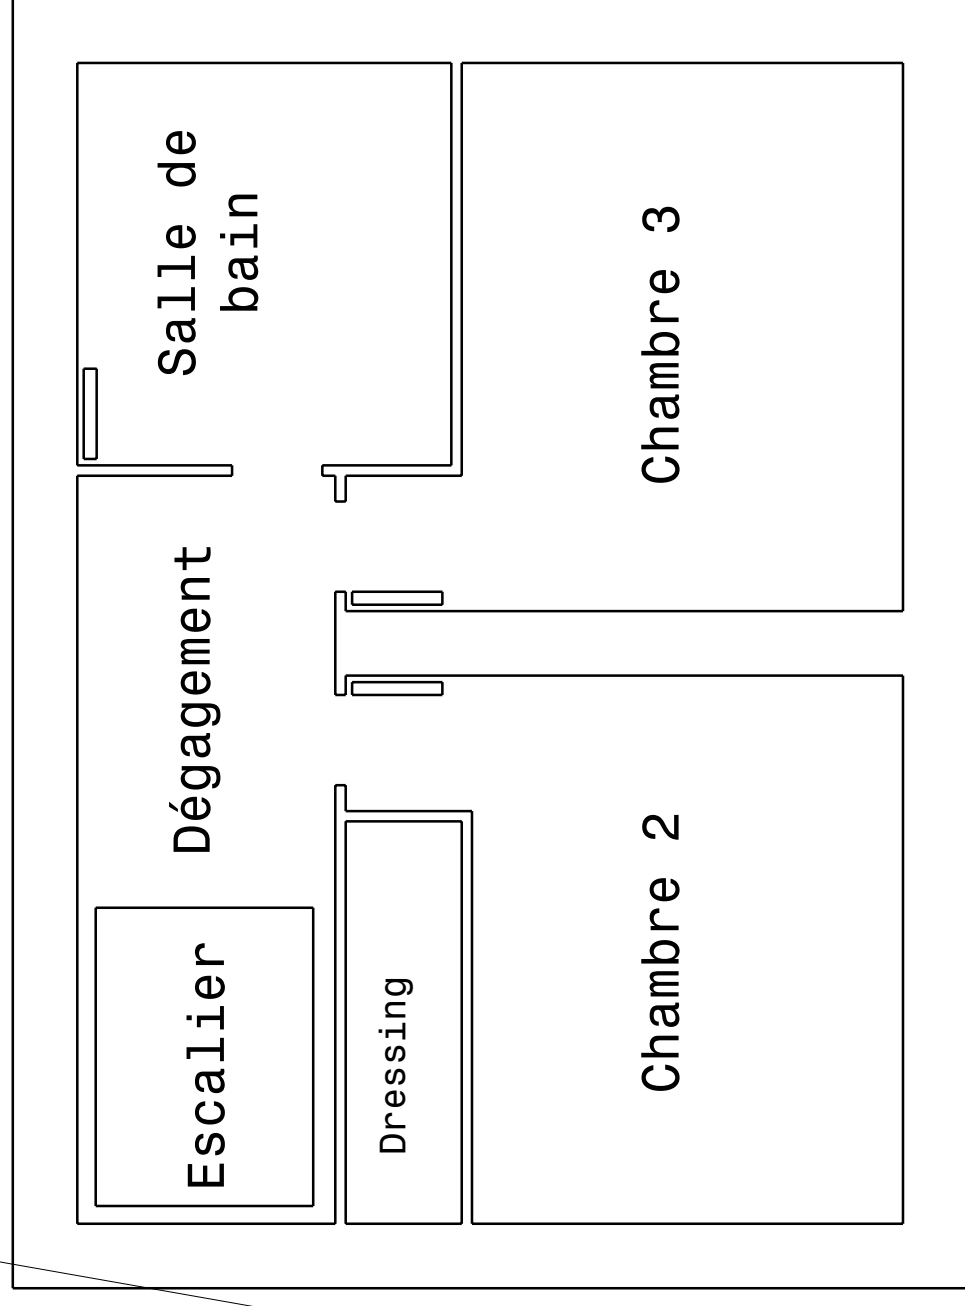

Rez-de-chaussée 60m² / 162m³ (Hauteur moyenne plafond 2.7m)
 Etage 60m² / 246m³ (Hauteur moyenne plafond 4.1m)

Installation éventuelle du poêle de masse dans une ancienne cheminée?