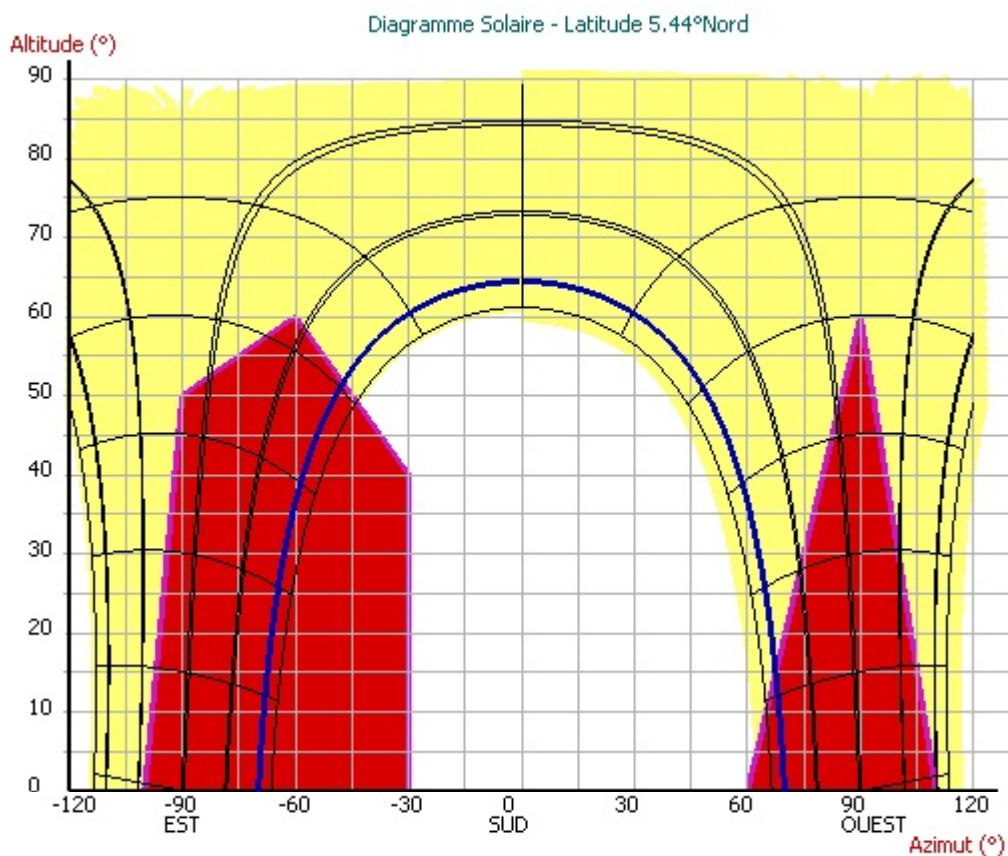

RAPPORT D'ETUDE

COORDONNEES DU SITE

Latitude: 5.44 °N

Longitude: 349.46 °W

Fuseau horaire: 1 h

COMMENTAIRE: Etude d'impact des masques sur un emplacement

REPRESENTATION GRAPHIQUE DES MASQUES

■ Les masques étudiés

RAPPORT D'OMBRAJE DU SITE D'ETUDE

Heures d'ombrage du mois de janvier

	1 ier jour	2 ièm jour	3 ièm jour	4 ièm jour	5 ièm jour	6 ièm jour	7 ièm jour	8 ièm jour
Masque_1	7h30-11h22	7h30-11h23	7h30-11h23	7h31-11h24	7h31-11h24	7h31-11h25	7h32-11h25	7h32-11h25
Masque_2	18h25-19h11	18h24-19h11	18h24-19h12	18h24-19h12	18h24-19h13	18h24-19h13	18h24-19h14	18h23-19h14